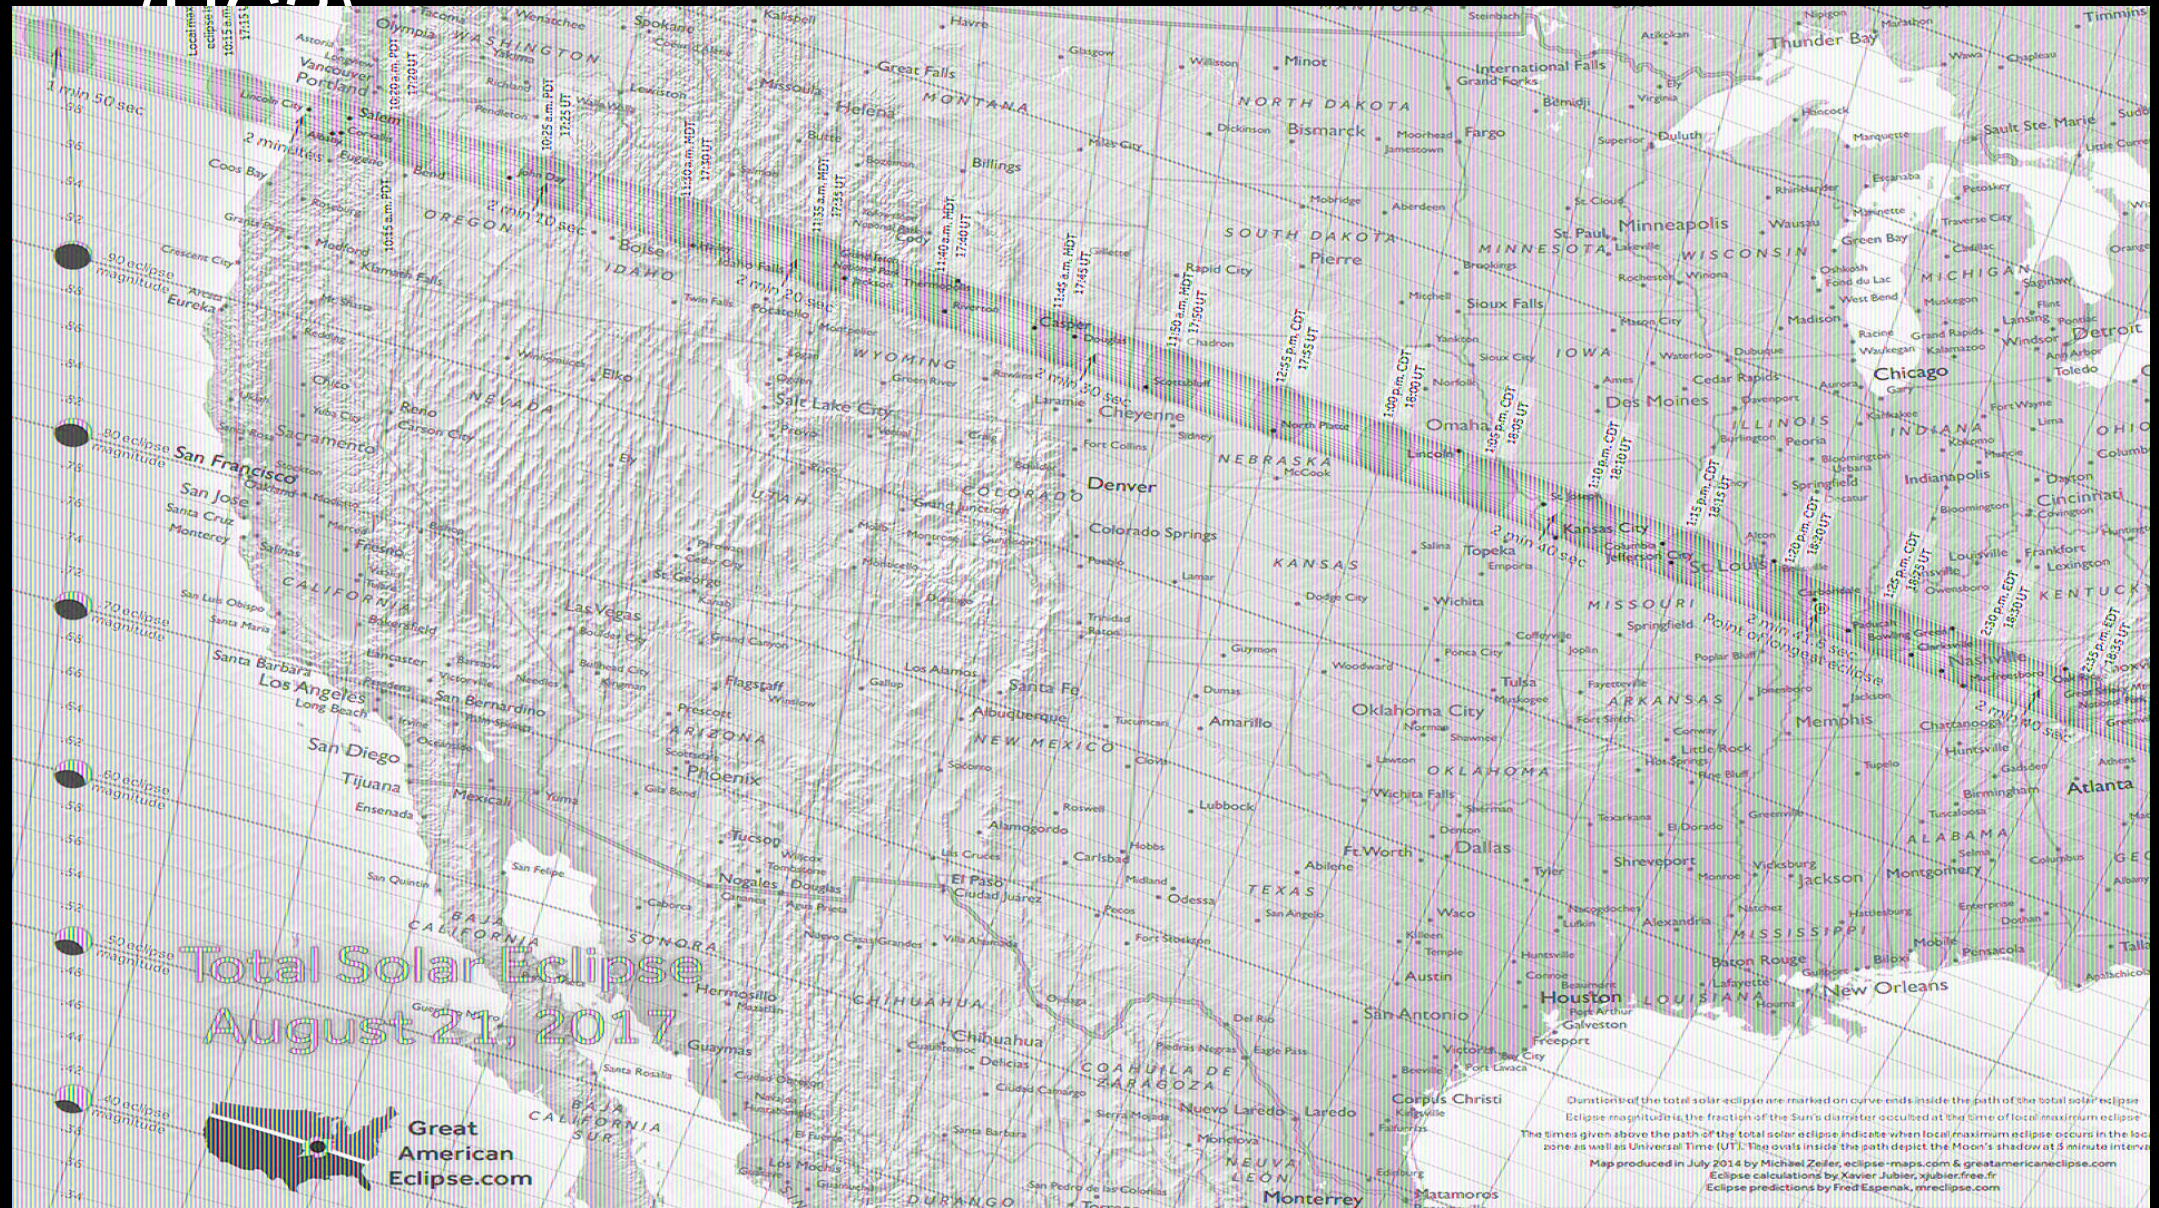

**Великое Американское
солнечное затмение
Август 21, 2017**

Павел
Цевелев

Обзорная карта полосы солнечного затмения

Точное планирование места наблюдения

Xavier Jubier site:

http://xjubier.free.fr/en/site_pages/solar_eclipses/TSE_2017_GoogleMapFull.html

Учет климатических особенностей

Точное планирование места наблюдения

Орегонские лесные пожары

Дорога на Oregon start party 2017. Ochoco national forest, Oregon USA

Oregon start party 2017

За минуты до полной
фазы

Total and Annular Solar Eclipse Paths: 2021 – 2040