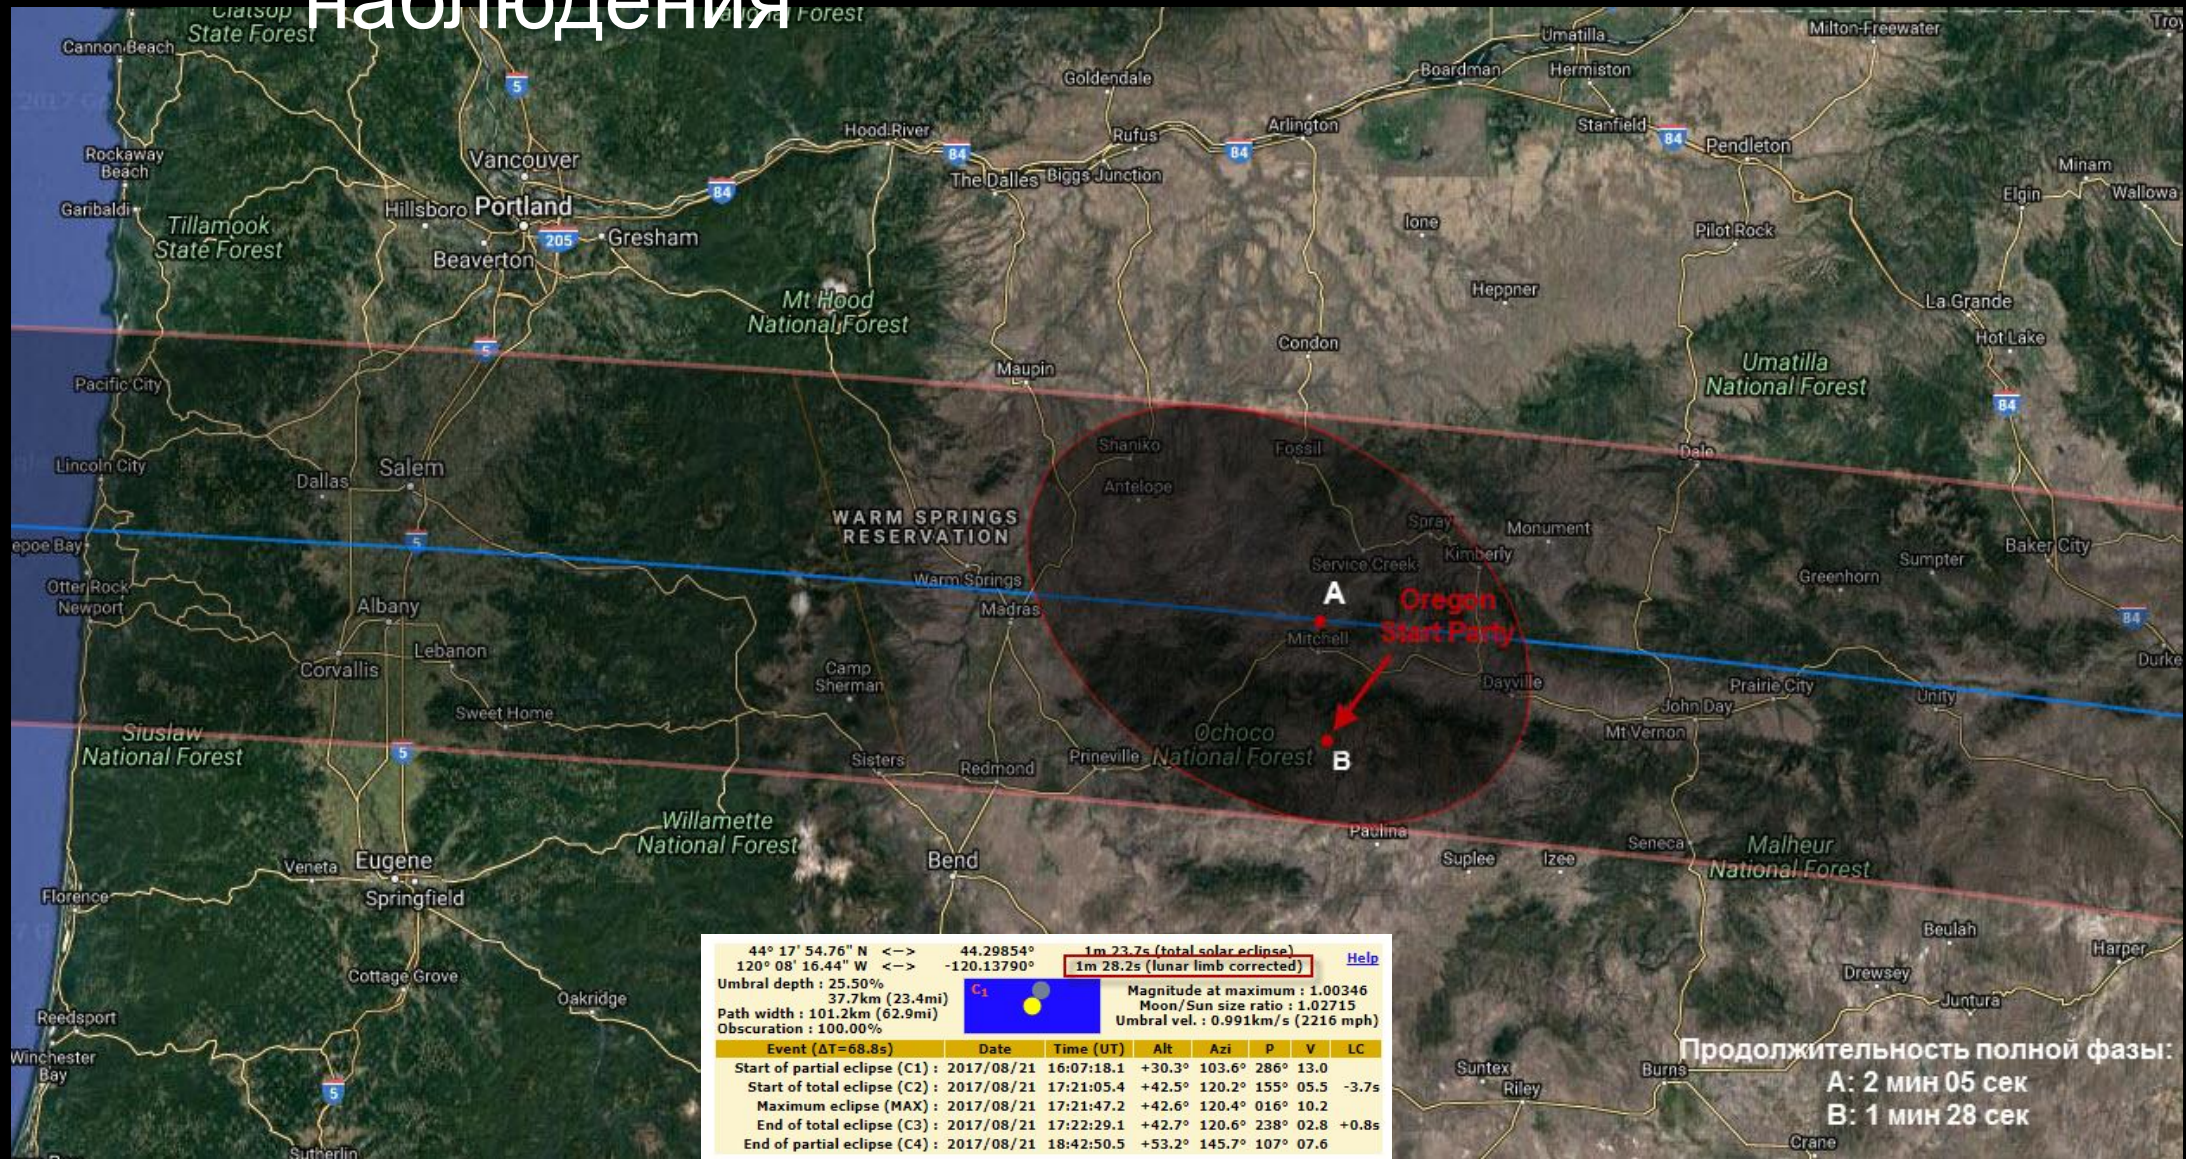

**Великое Американское
солнечное затмение
Август 21, 2017**

Павел
Цевелев

Обзорная карта полосы солнечного затмения

Точное планирование места наблюдения

Xavier Jubier site:

http://xjubier.free.fr/en/site_pages/solar_eclipses/TSE_2017_GoogleMapFull.html

Учет климатических особенностей

Точное планирование места наблюдения

Орегонские лесные пожары

Дорога на Oregon start party 2017. Ochoco national forest, Oregon USA

Oregon start party 2017

За минуты до полной
фазы