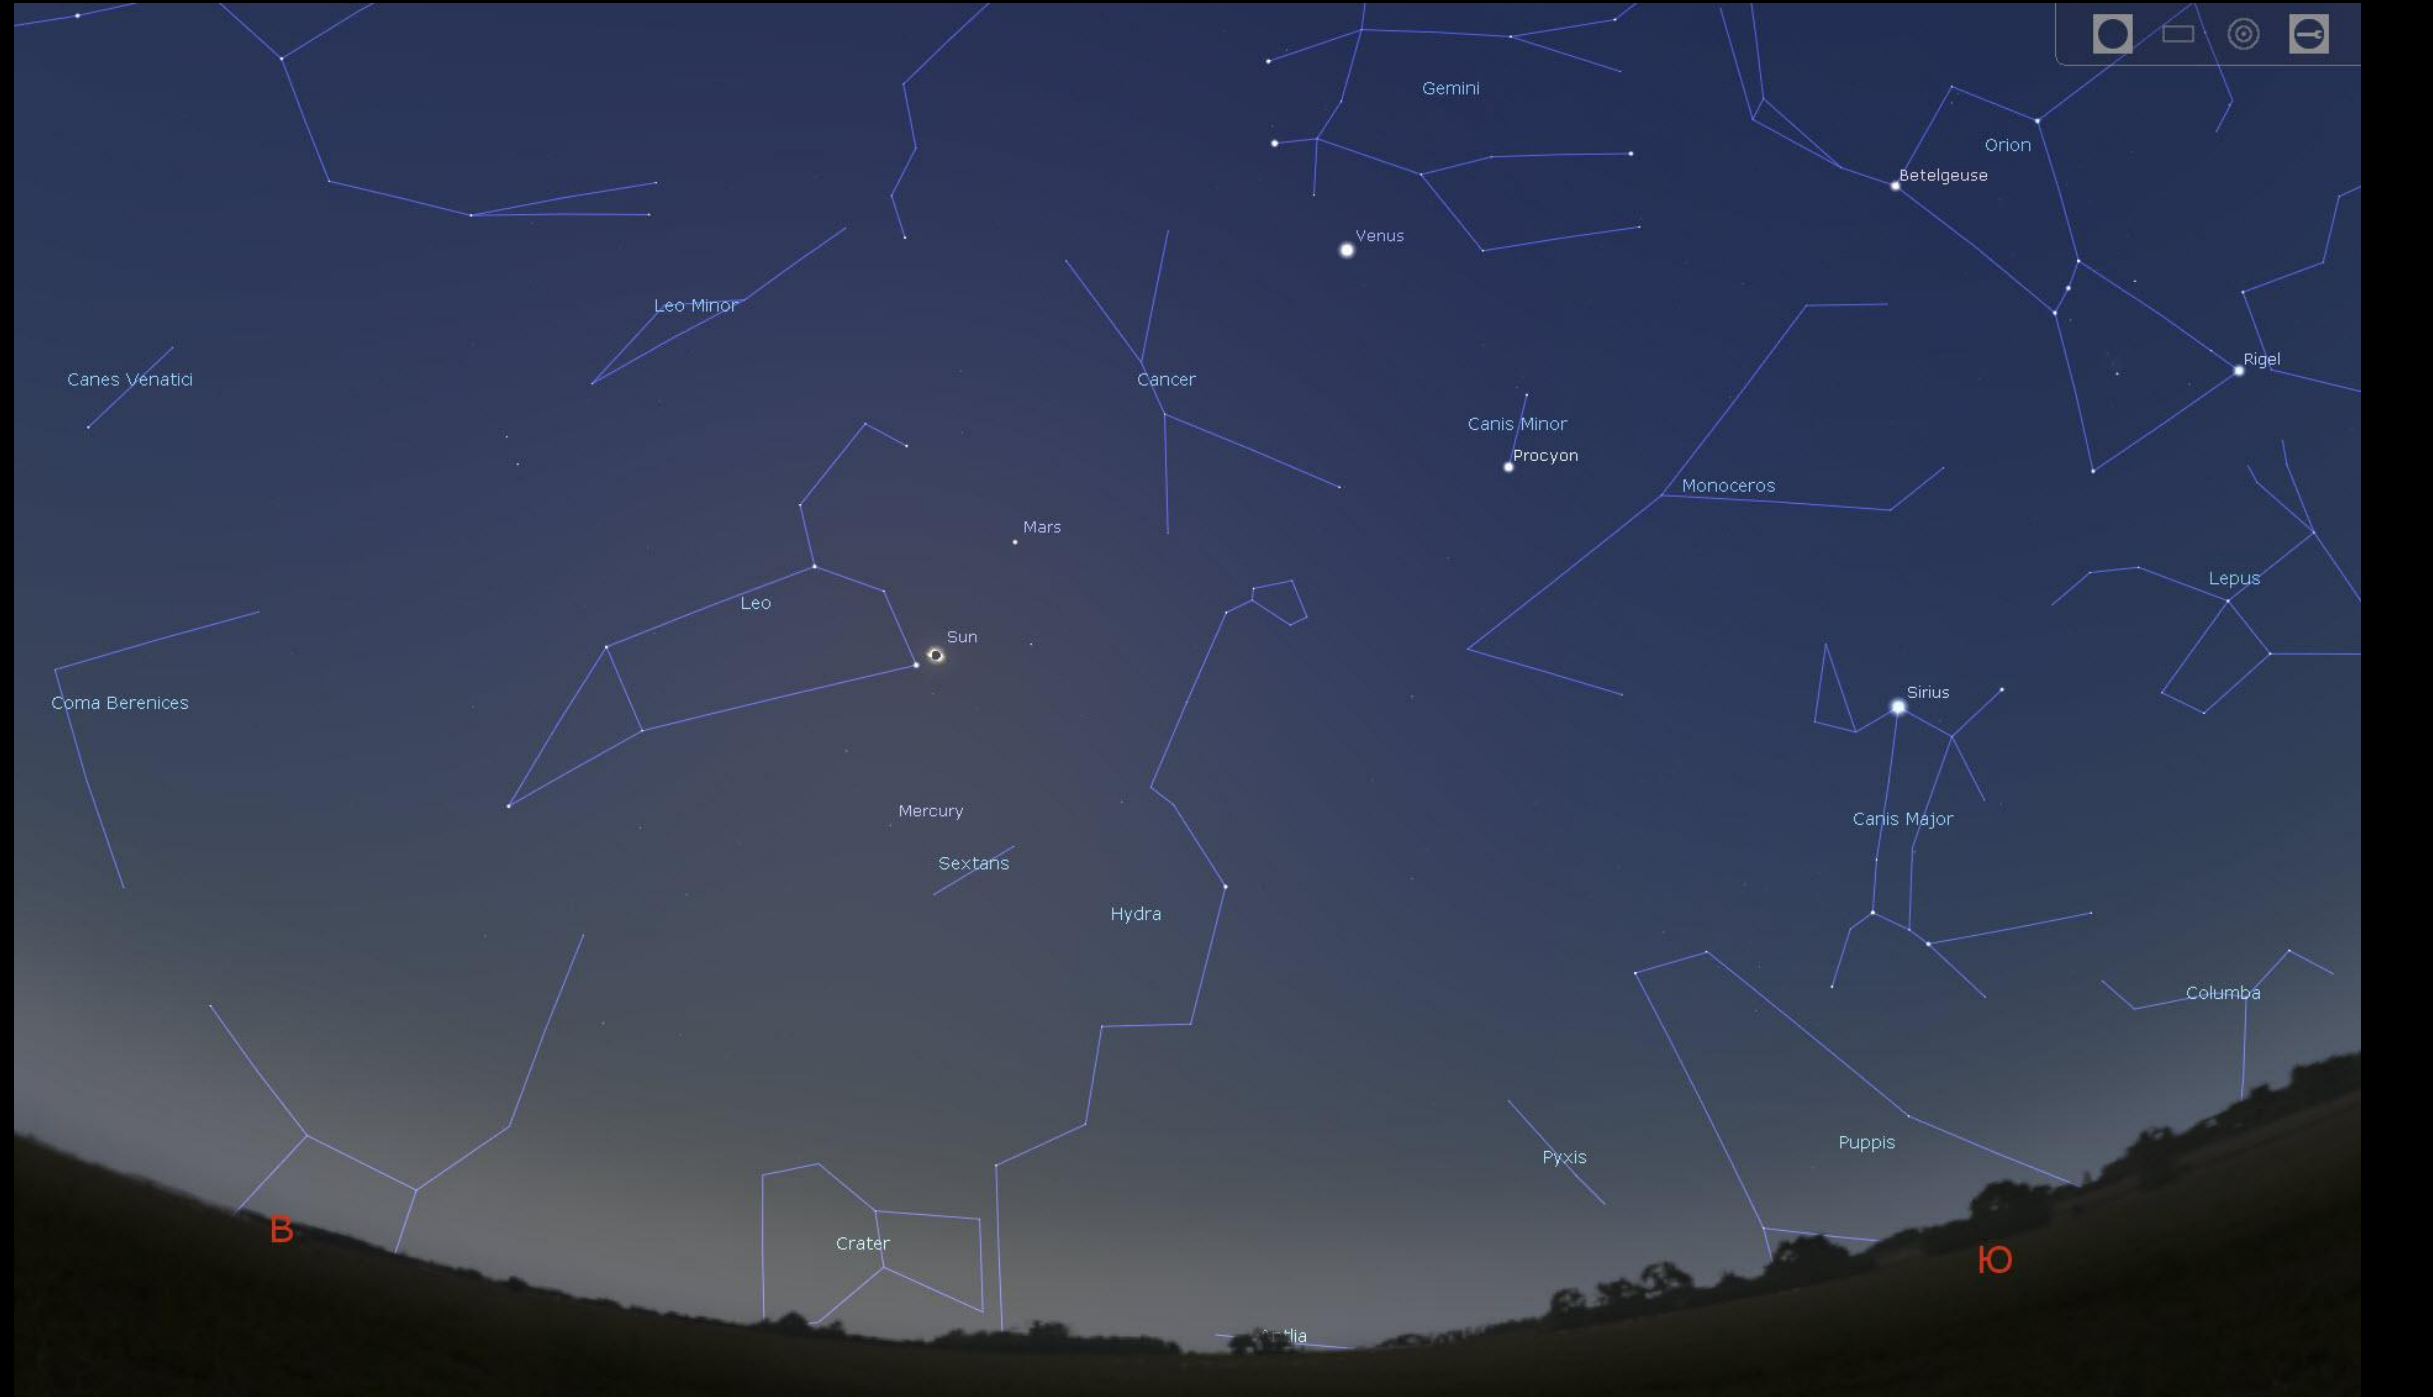

Автор: Павел Цвелев
Камера: Canon 70D
Объектив: Kenko 500 mm
Монтировка: iOptron star tracker

Автор: Юрий Осеев
Телескоп: Astro-Tech AT115EDT
Камера: Canon 6D (Modified)
Монтировка: iOptron iEQ45 Pro

Автор: Юрий Осеев
Телескоп: Astro-Tech AT115EDT
Камера: Canon 6D (Modified)
Монтировка: iOptron iEQ45 Pro

ВИДЕ

О

Timelapse

Canes Venatici

Leo Minor

Gemini

Orion

Betelgeuse

Columba

B

Crater

Pyxis

Puppis

IO

Antlia

Total and Annular Solar Eclipse Paths: 2001 – 2020

Total and Annular Solar Eclipse Paths: 2021 – 2040