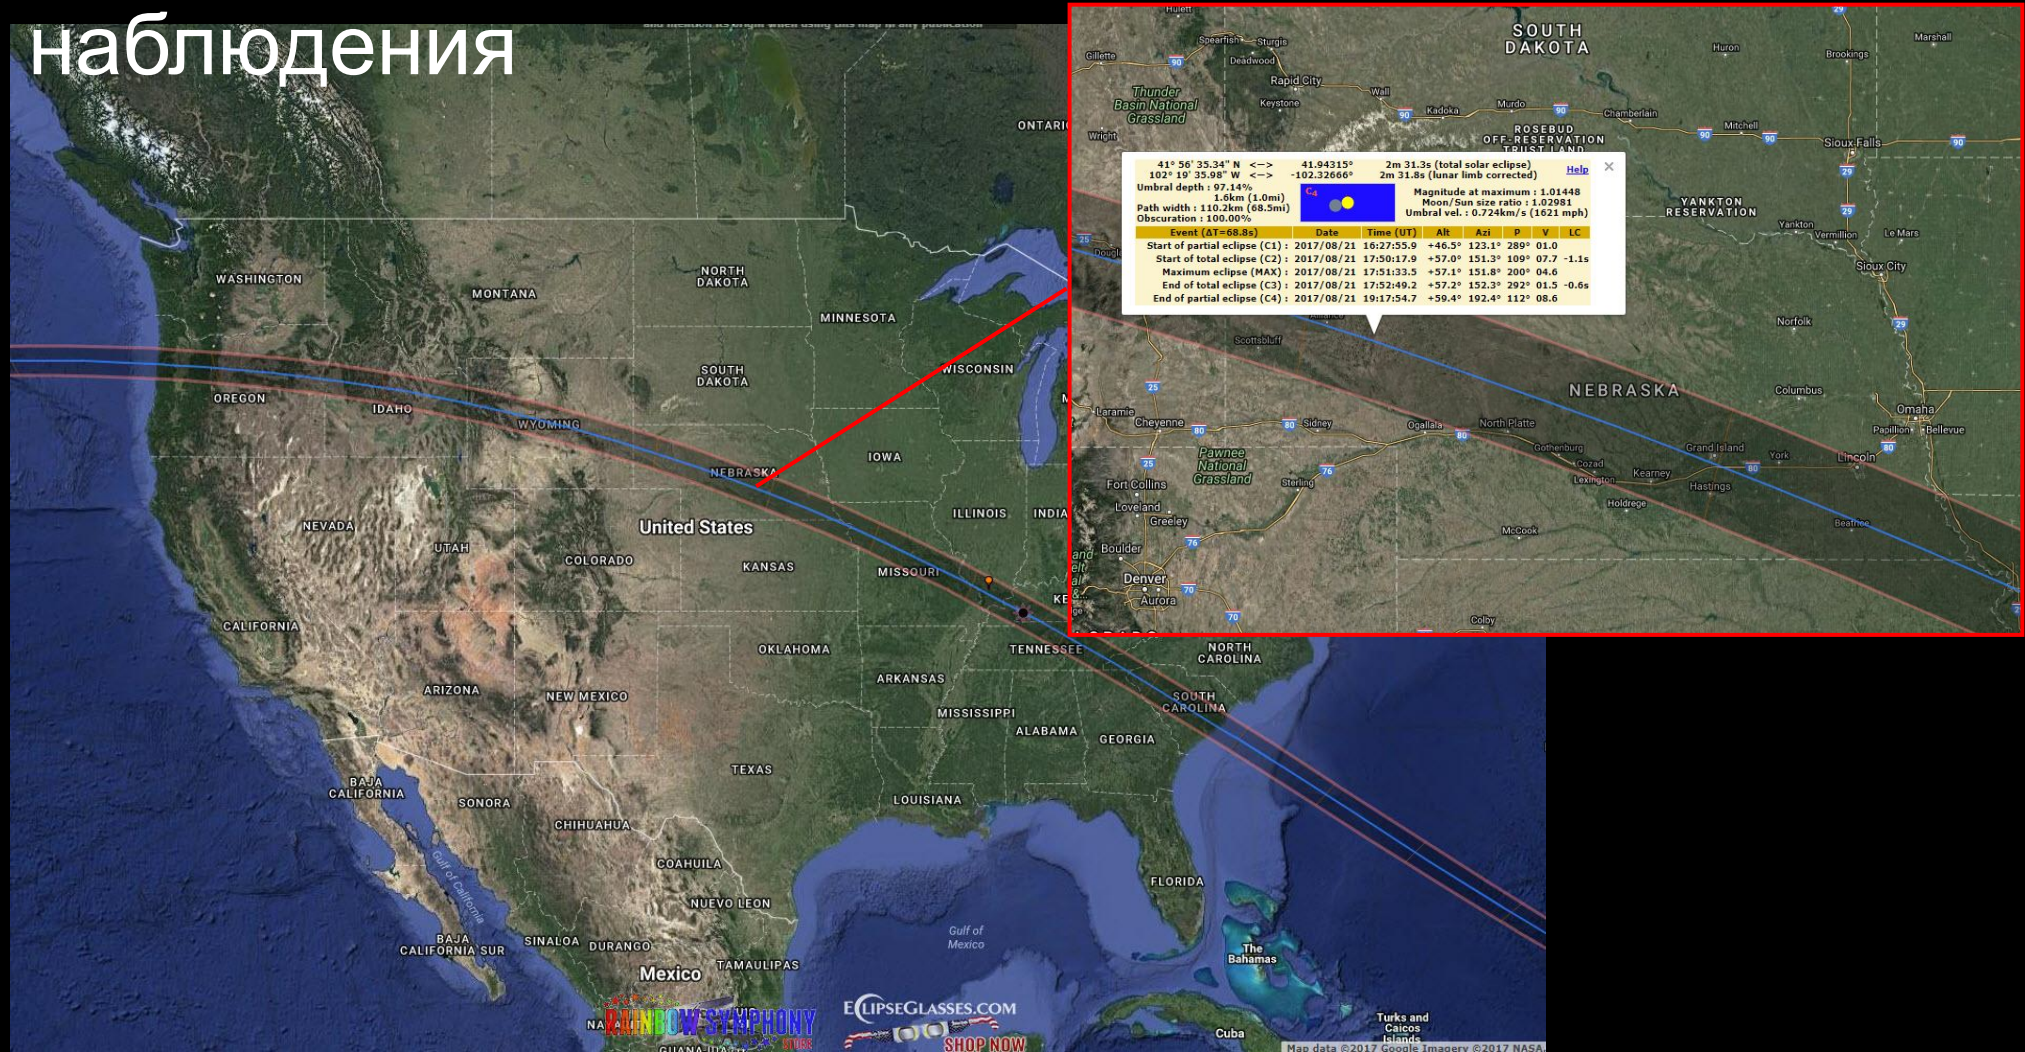

**Великое Американское
солнечное затмение
Август 21, 2017**

Павел
Цевелев

Обзорная карта полосы солнечного затмения

Точное планирование места наблюдения

Xavier Jubier site:

http://xjubier.free.fr/en/site_pages/solar_eclipses/TSE_2017_GoogleMapFull.html

Учет климатических особенностей

Точное планирование места наблюдения

Орегонские лесные пожары

Дорога на Oregon start party 2017. Ochoco national forest, Oregon USA

Oregon start party 2017

За минуты до полной
фазы