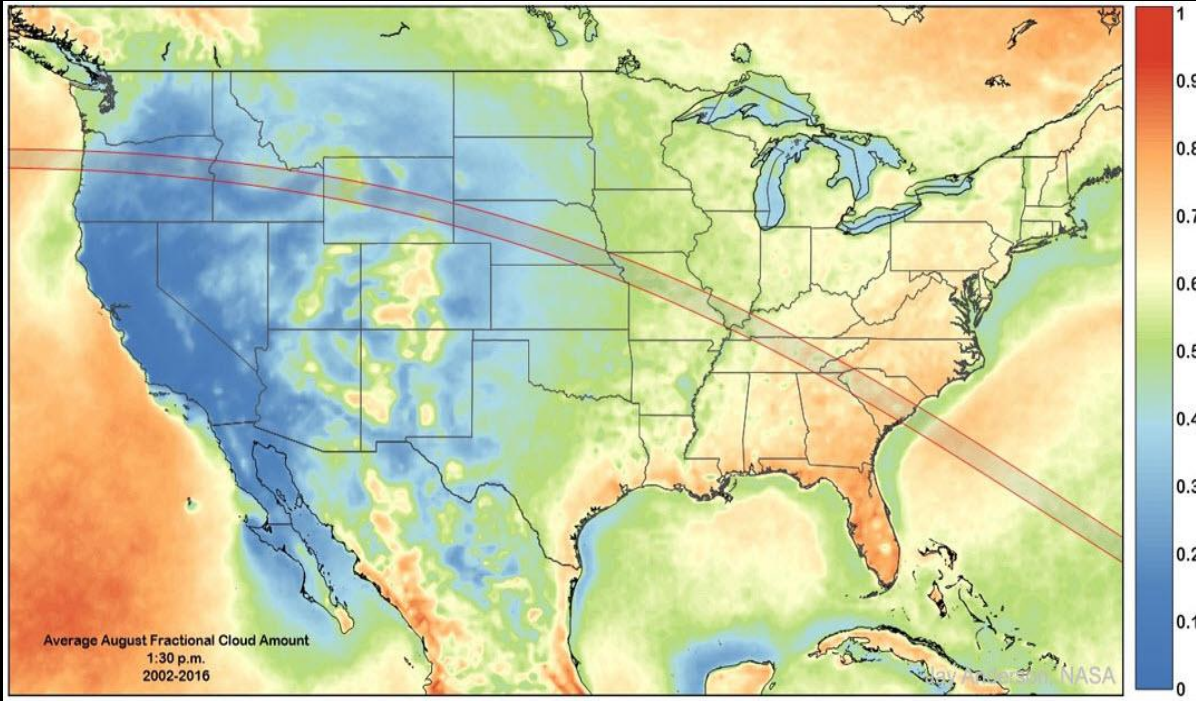

**Великое Американское
солнечное затмение
Август 21, 2017**

Павел
Цевелев

Обзорная карта полосы солнечного затмения

Точное планирование места наблюдения

Xavier Jubier site:

http://xjubier.free.fr/en/site_pages/solar_eclipses/TSE_2017_GoogleMapFull.html

Учет климатических особенностей

Точное планирование места наблюдения

Орегонские лесные пожары

Дорога на Oregon start party 2017. Ochoco national forest, Oregon USA

Oregon start party 2017

За минуты до полной
фазы