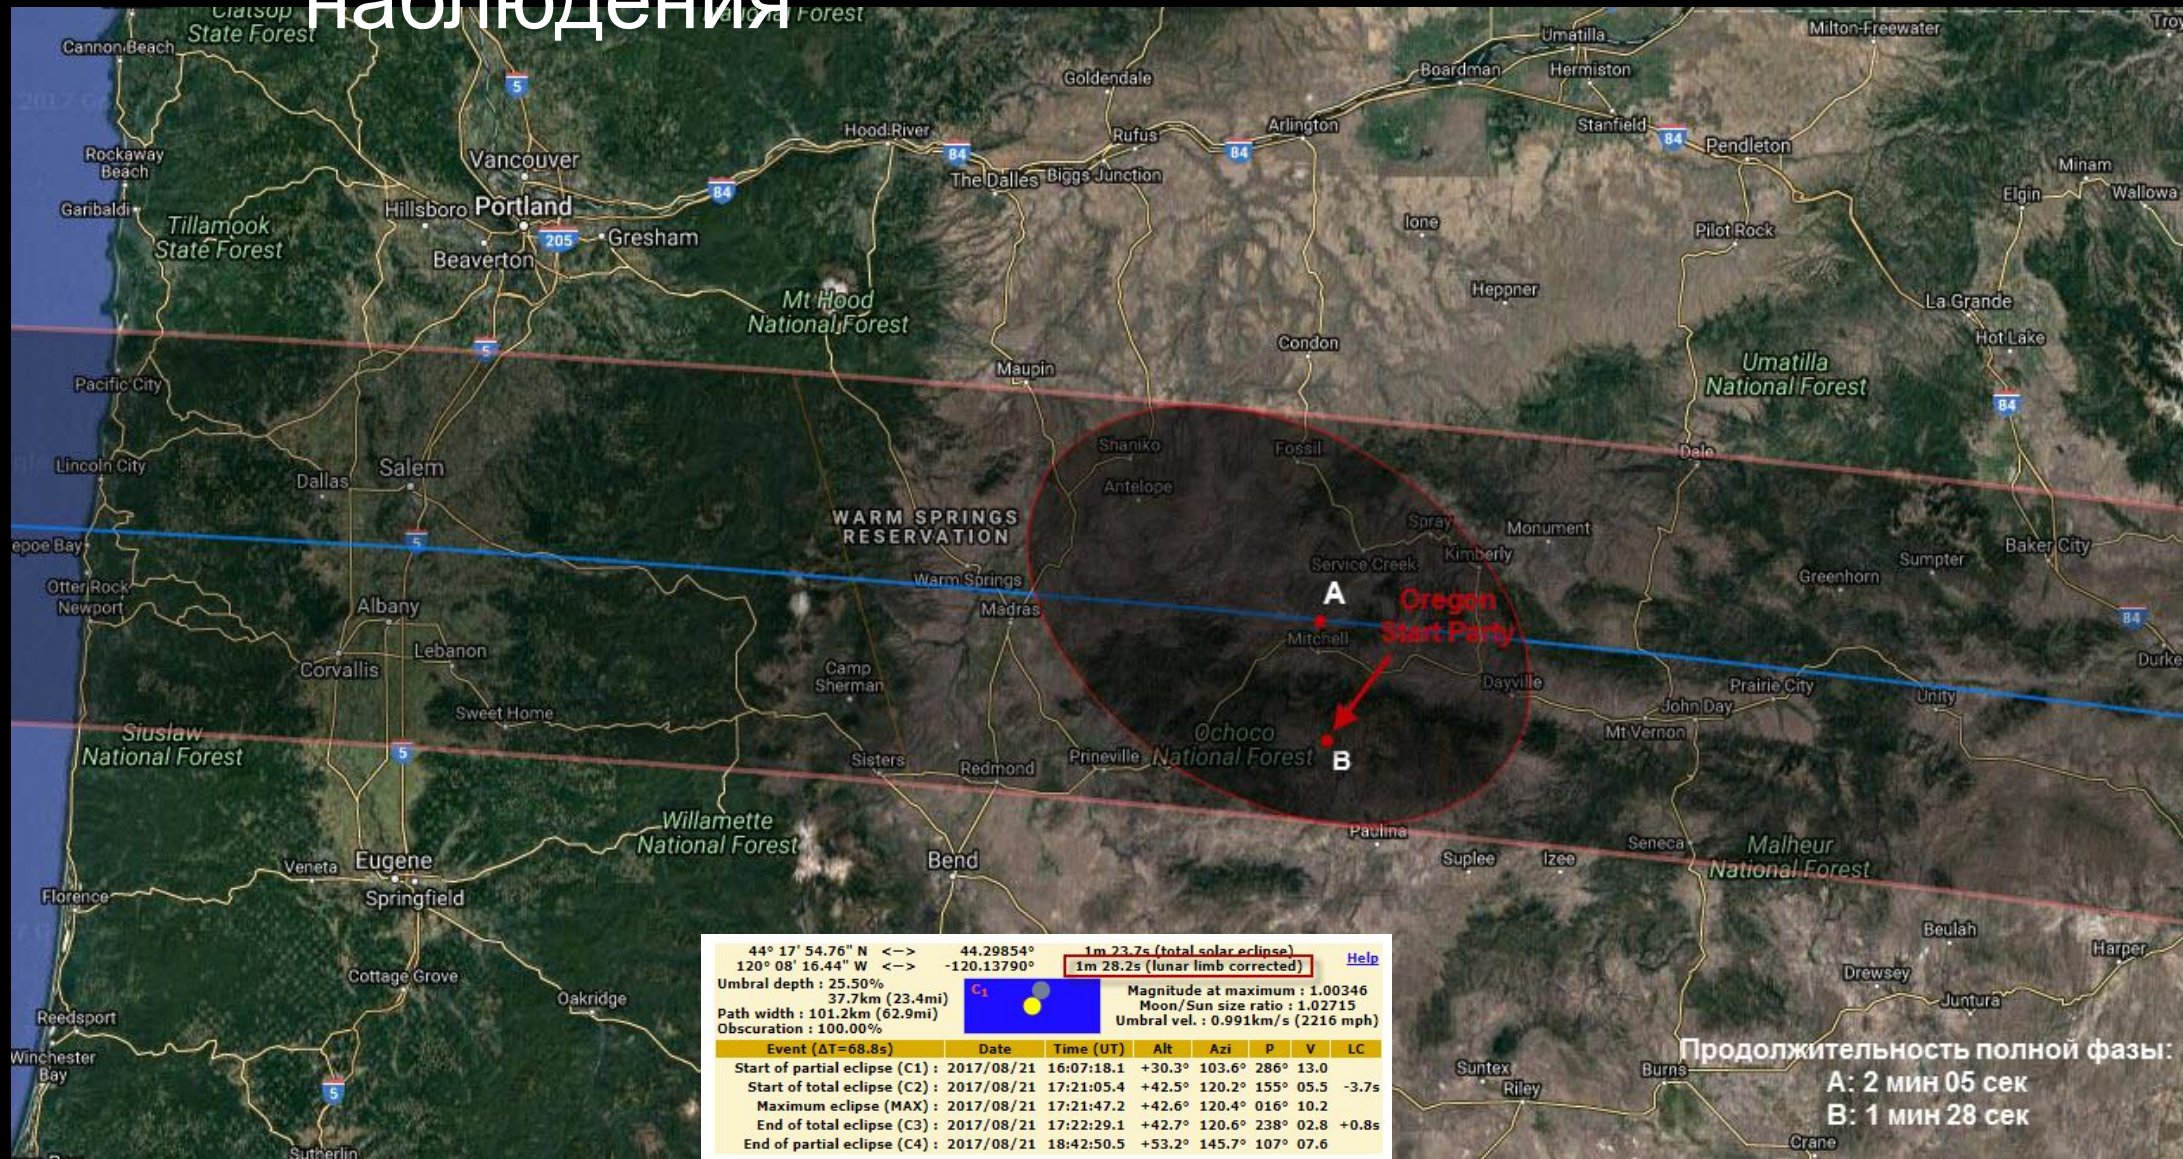

**Великое Американское
солнечное затмение
Август 21, 2017**

Павел
Цевелев

Обзорная карта полосы солнечного затмения

Точное планирование места наблюдения

Xavier Jubier site:

http://xjubier.free.fr/en/site_pages/solar_eclipses/TSE_2017_GoogleMapFull.html

Учет климатических особенностей

Точное планирование места наблюдения

Орегонские лесные пожары

Дорога на Oregon start party 2017. Ochoco national forest, Oregon USA

Oregon start party 2017

За минуты до полной
фазы