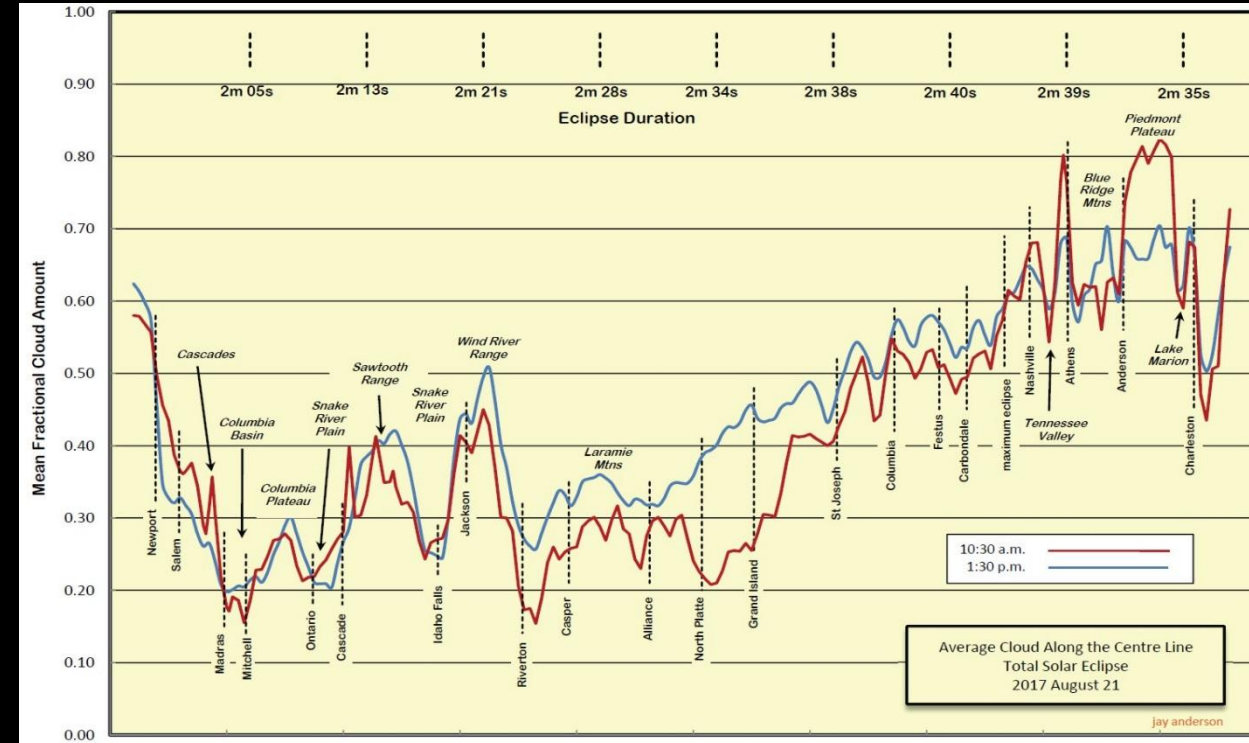

Учет климатических особенностей