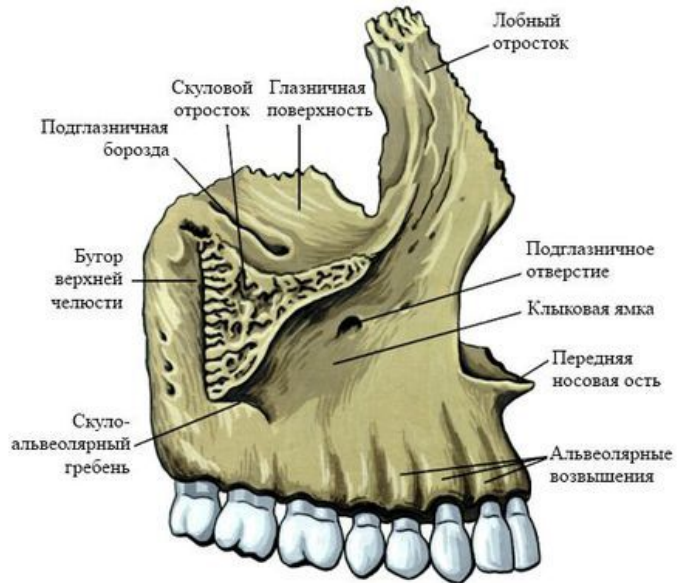

ЧЕЛЮСТИ И АЛЬВЕОЛЯРНЫЕ ЧАСТИ,
ВИСОЧНО-НИЖНЕЧЕЛЮСТНОЙ СУСТАВ

Верхняя челюсть

Верхняя челюсть: вид снаружи

Контрафорсы

а

б

в

г

д

Сосуды твердого неба

Контуры небных валиков

а - овальный; б - ланцетовидный; в - эллипсоидный; г - округлый; д - овоидный; е - с перетяжкой в виде песочных часов; ж, з - неправильной формы

Мягкое небо

Мышцы мягкого неба

Нижняя челюсть

Траектории нижней челюсти

Височно-нижнечелюстной сустав

- 1 - верхняя суставная щель; 2 - суставной диск; 3 - суставной бугорок;
4 - суставная капсула; 5 - головка нижней челюсти; 6 - нижняя суставная щель