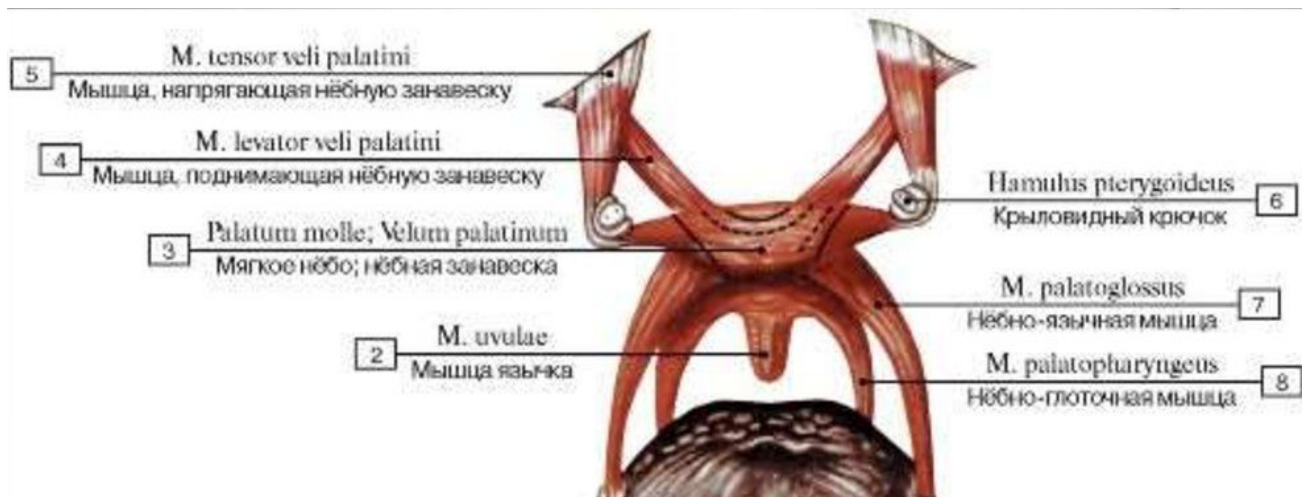

## Сосуды твердого неба

## Контуры небных валиков

а - овальный; б - ланцетовидный; в - эллипсоидный; г - округлый; д - овоидный; е - с перетяжкой в виде песочных часов; ж, з - неправильной формы

# Нижняя челюсть