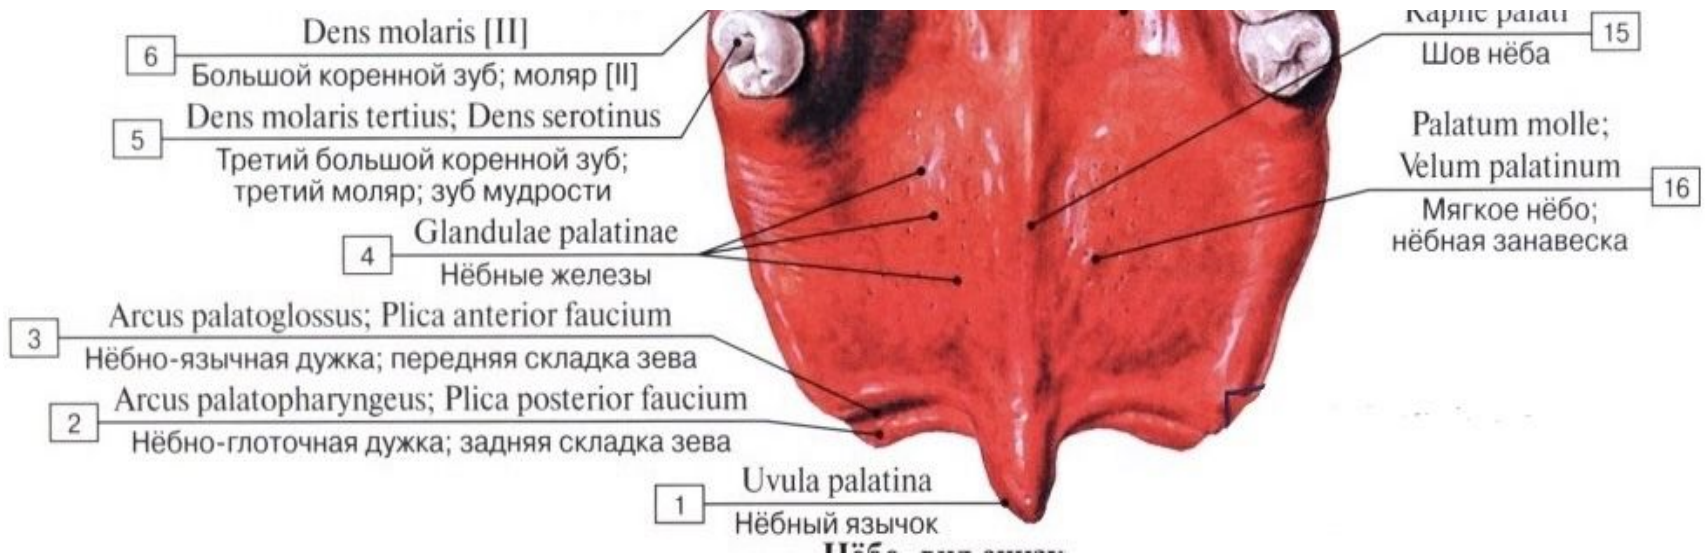

Мягкое небо