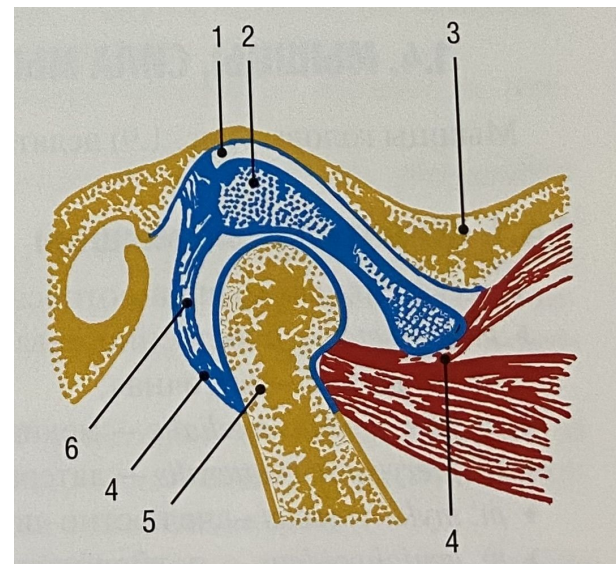

Височно-нижнечелюстной сустав

1. 1 - верхняя суставная щель; 2 - суставной диск; 3 - суставной бугорок;
   4 - суставная капсула; 5 - головка нижней челюсти; 6 - нижняя суставная щель