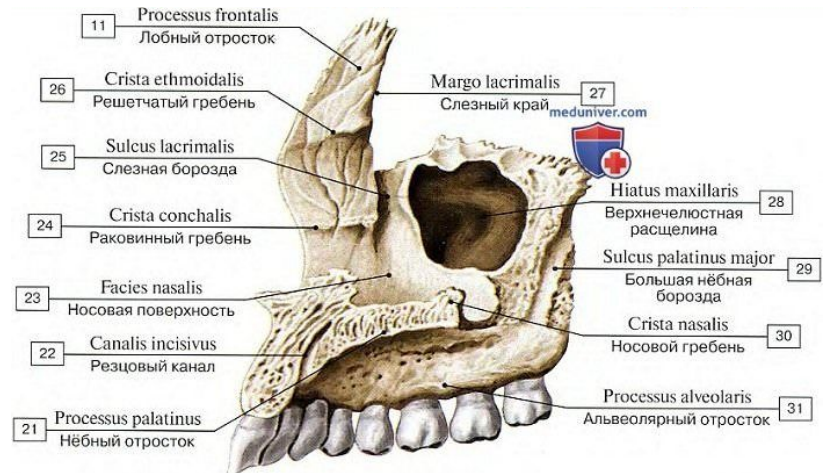

ЧЕЛЮСТИ И АЛЬВЕОЛЯРНЫЕ ЧАСТИ,
ВИСОЧНО-НИЖНЕЧЕЛЮСТНОЙ СУСТАВ

Верхняя челюсть

Верхняя челюсть: вид снаружи

Контрафорсы

а

б

в

г

д

Сосуды твердого неба

Контуры небных валиков

а - овальный; б - ланцетовидный; в - эллипсоидный; г - округлый; д - овоидный; е - с перетяжкой в виде песочных часов; ж, з - неправильной формы

Мягкое небо

Мышцы мягкого неба

Нижняя челюсть

Траектории нижней челюсти

Височно-нижнечелюстной сустав

- 1 - верхняя суставная щель; 2 - суставной диск; 3 - суставной бугорок;
4 - суставная капсула; 5 - головка нижней челюсти; 6 - нижняя суставная щель