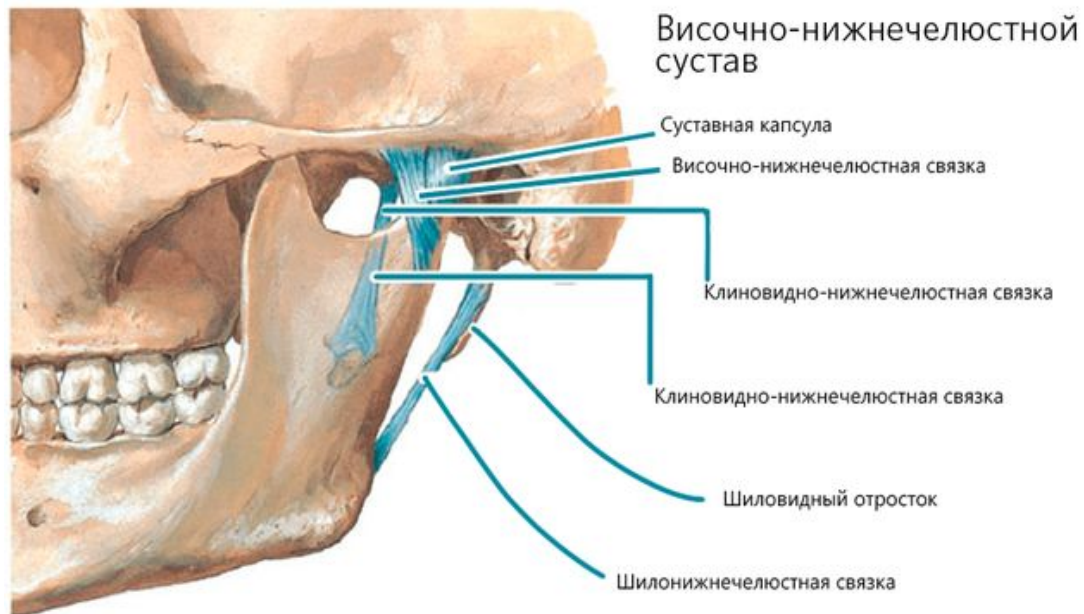

Височно-нижнечелюстной сустав

1. 1 - верхняя суставная щель; 2 - суставной диск; 3 - суставной бугорок;
   4 - суставная капсула; 5 - головка нижней челюсти; 6 - нижняя суставная щель