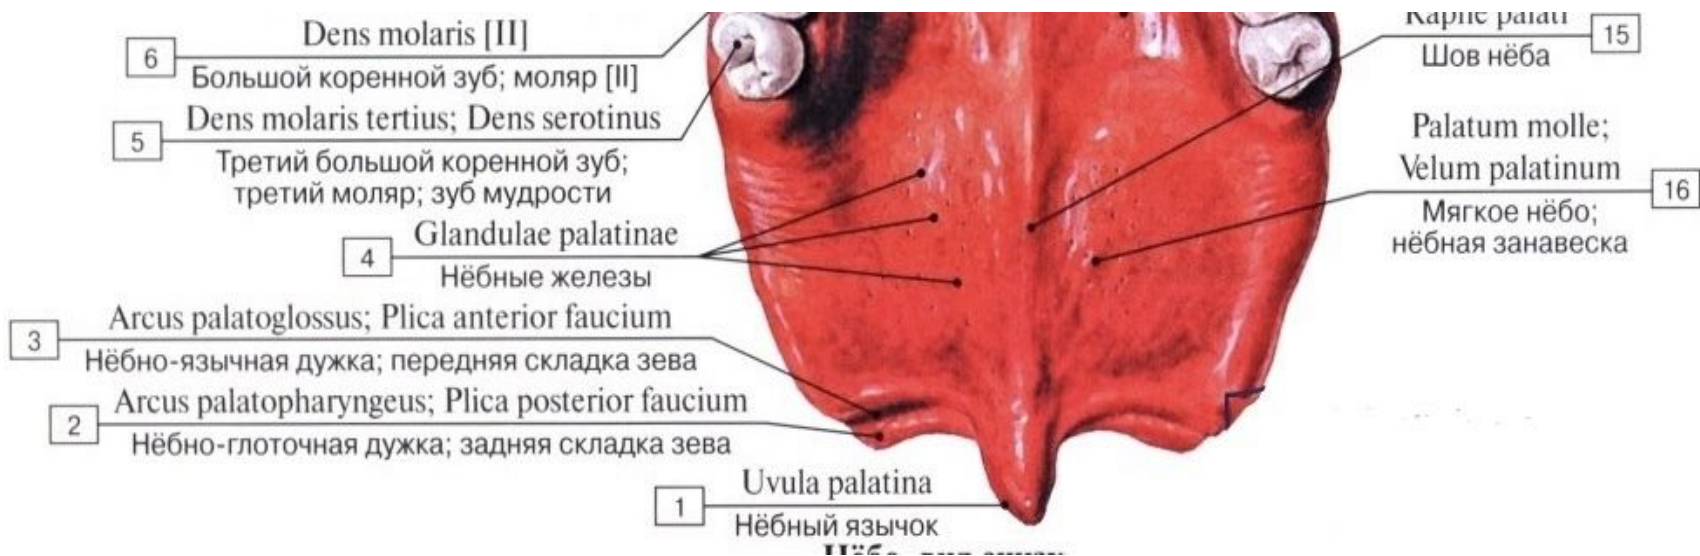

ЧЕЛЮСТИ И АЛЬВЕОЛЯРНЫЕ ЧАСТИ,
ВИСОЧНО-НИЖНЕЧЕЛЮСТНОЙ СУСТАВ

Верхняя челюсть

Верхняя челюсть: вид снаружи

Контрафорсы

а

б

в

г

д

Сосуды твердого неба

Контуры небных валиков

а - овальный; б - ланцетовидный; в - эллипсоидный; г - округлый; д - овоидный; е - с перетяжкой в виде песочных часов; ж, з - неправильной формы

Мягкое небо

Мышцы мягкого неба

Нижняя челюсть

Траектории нижней челюсти

Височно-нижнечелюстной сустав

- 1 - верхняя суставная щель; 2 - суставной диск; 3 - суставной бугорок;
4 - суставная капсула; 5 - головка нижней челюсти; 6 - нижняя суставная щель