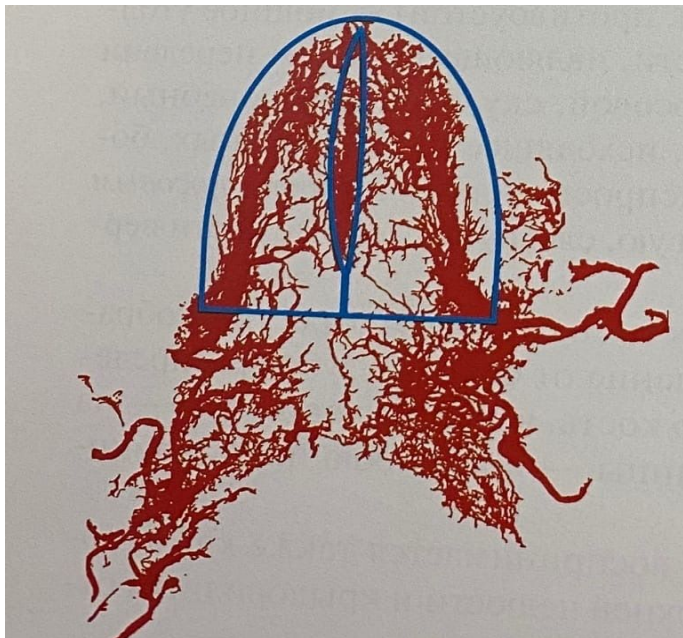

Сосуды твердого неба