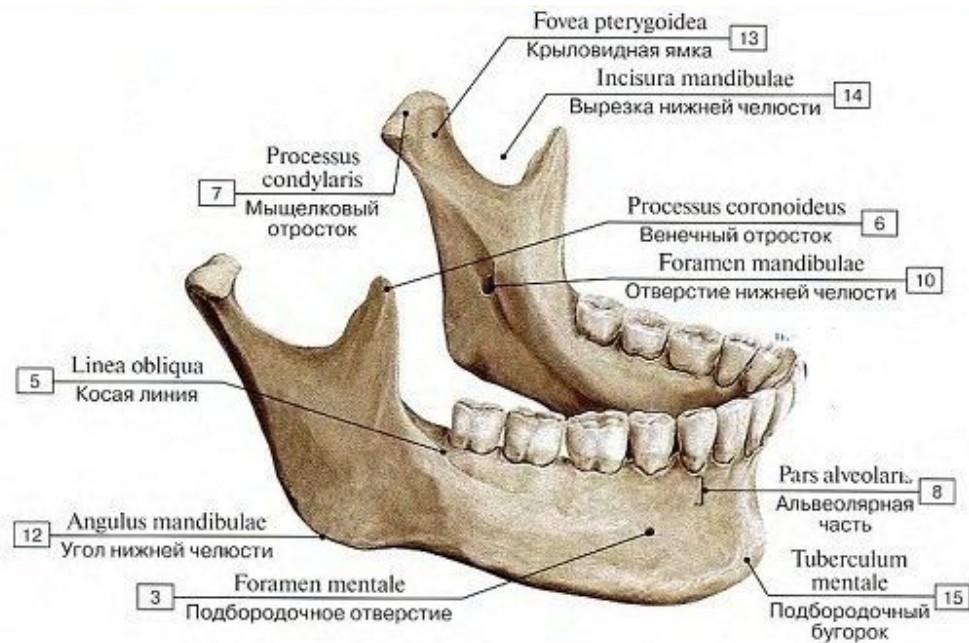

ЧЕЛЮСТИ И АЛЬВЕОЛЯРНЫЕ ЧАСТИ,
ВИСОЧНО-НИЖНЕЧЕЛЮСТНОЙ СУСТАВ

Верхняя челюсть

Верхняя челюсть: вид снаружи

Контрафорсы

а

б

в

г

д

Сосуды твердого неба

Контуры небных валиков

а - овальный; б - ланцетовидный; в - эллипсоидный; г - округлый; д - овоидный; е - с перетяжкой в виде песочных часов; ж, з - неправильной формы

Мягкое небо

Мышцы мягкого неба

Нижняя челюсть

Траектории нижней челюсти

Височно-нижнечелюстной сустав

- 1 - верхняя суставная щель; 2 - суставной диск; 3 - суставной бугорок;
4 - суставная капсула; 5 - головка нижней челюсти; 6 - нижняя суставная щель