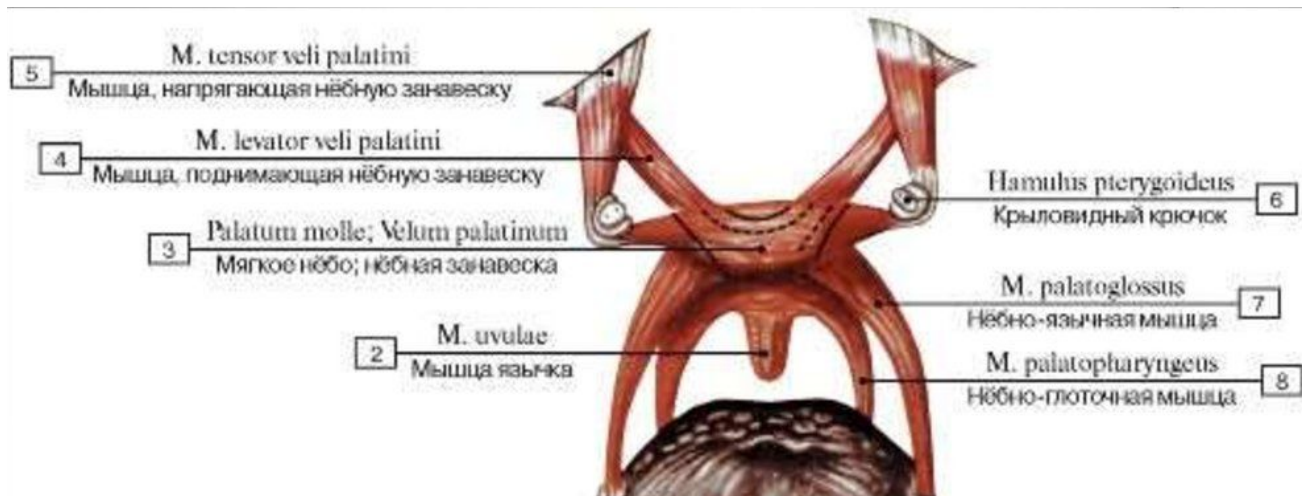

## Сосуды твердого неба

## Контуры небных валиков

а - овальный; б - ланцетовидный; в - эллипсоидный; г - округлый; д - овоидный; е - с перетяжкой в виде песочных часов; ж, з - неправильной формы

# Нижняя челюсть