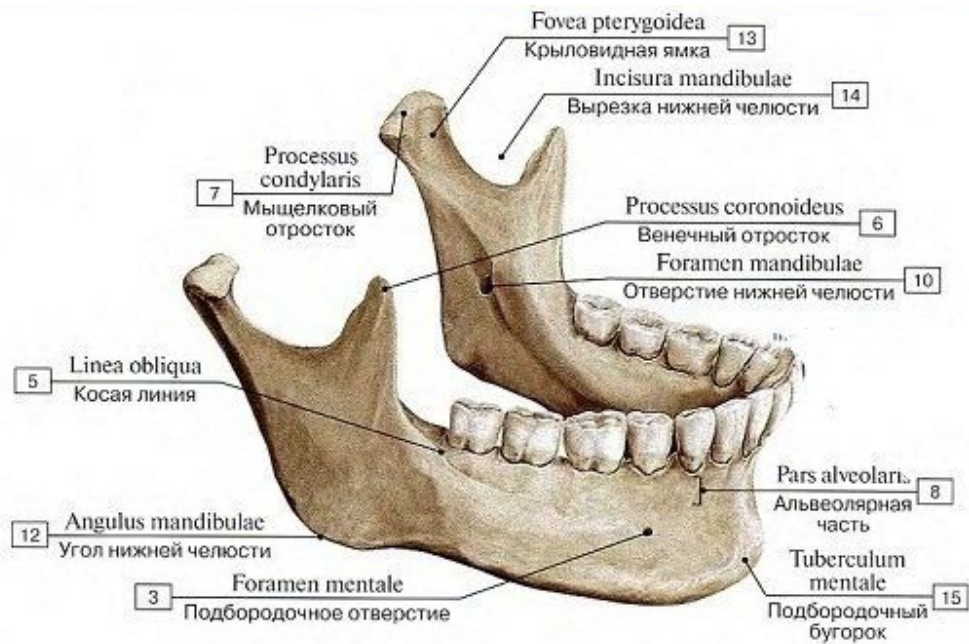

## Контуры небных валиков

а - овальный; б - ланцетовидный; в - эллипсоидный; г - округлый; д - овоидный; е - с перетяжкой в виде песочных часов; ж, з - неправильной формы

# Мягкое небо

## Мышцы мягкого неба

# Нижняя челюсть