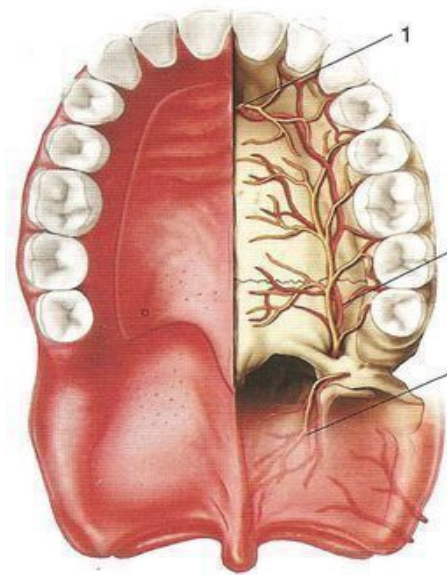

Сосуды твердого неба