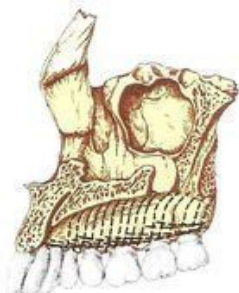

# Верхняя челюсть

Верхняя челюсть: вид снаружи

## Сосуды твердого неба

## Контуры небных валиков

а - овальный; б - ланцетовидный; в - эллипсоидный; г - округлый; д - овоидный; е - с перетяжкой в виде песочных часов; ж, з - неправильной формы