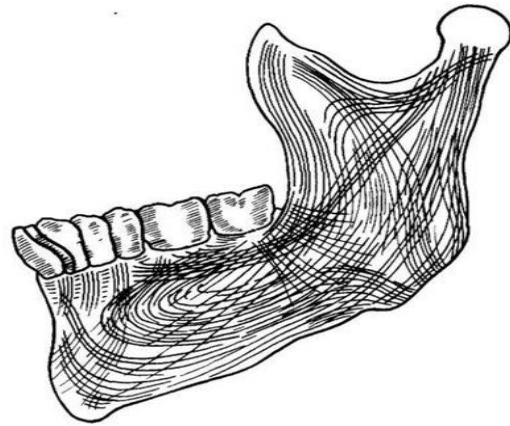

Траектории нижней челюсти