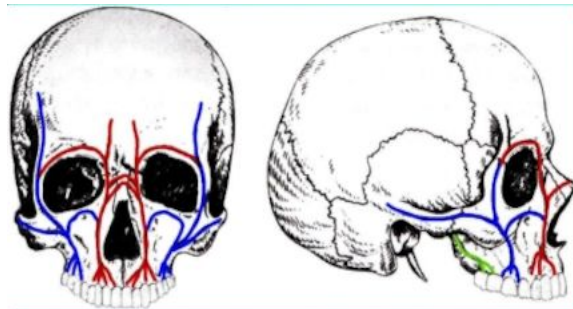

ЧЕЛЮСТИ И АЛЬВЕОЛЯРНЫЕ ЧАСТИ,
ВИСОЧНО-НИЖНЕЧЕЛЮСТНОЙ СУСТАВ

Верхняя челюсть

Верхняя челюсть: вид снаружи

Контрафорсы

а

б

в

г

д

Сосуды твердого неба

Контуры небных валиков

а - овальный; б - ланцетовидный; в - эллипсоидный; г - округлый; д - овоидный; е - с перетяжкой в виде песочных часов; ж, з - неправильной формы

Мягкое небо

Мышцы мягкого неба

Нижняя челюсть

Траектории нижней челюсти

Височно-нижнечелюстной сустав

- 1 - верхняя суставная щель; 2 - суставной диск; 3 - суставной бугорок;
4 - суставная капсула; 5 - головка нижней челюсти; 6 - нижняя суставная щель