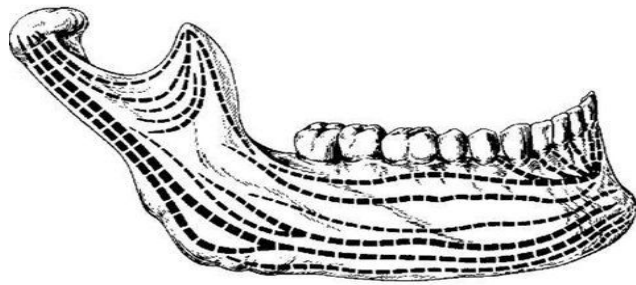

Траектории нижней челюсти