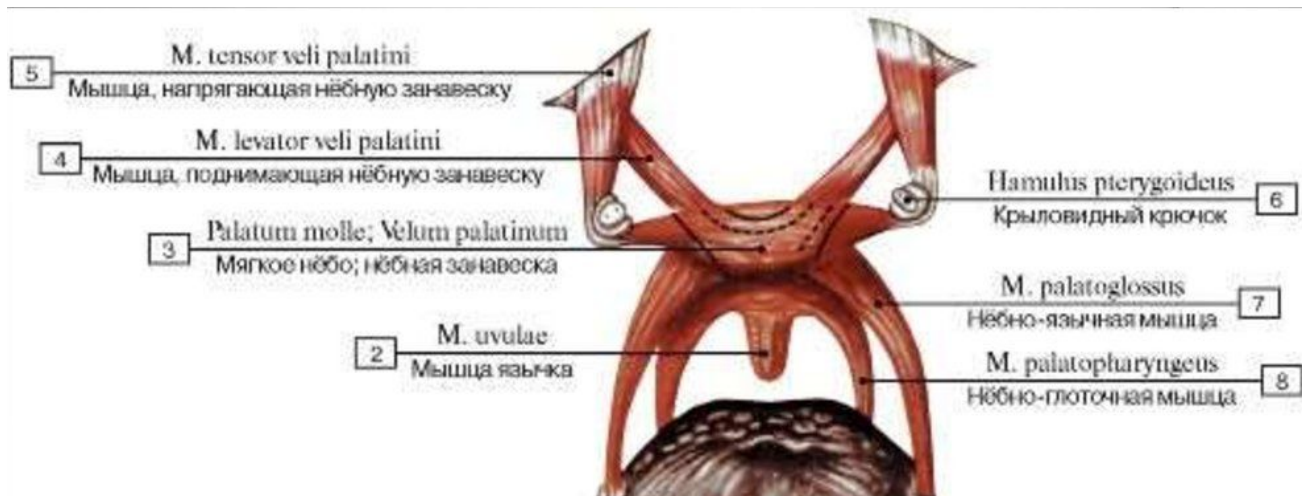

Мышцы мягкого неба