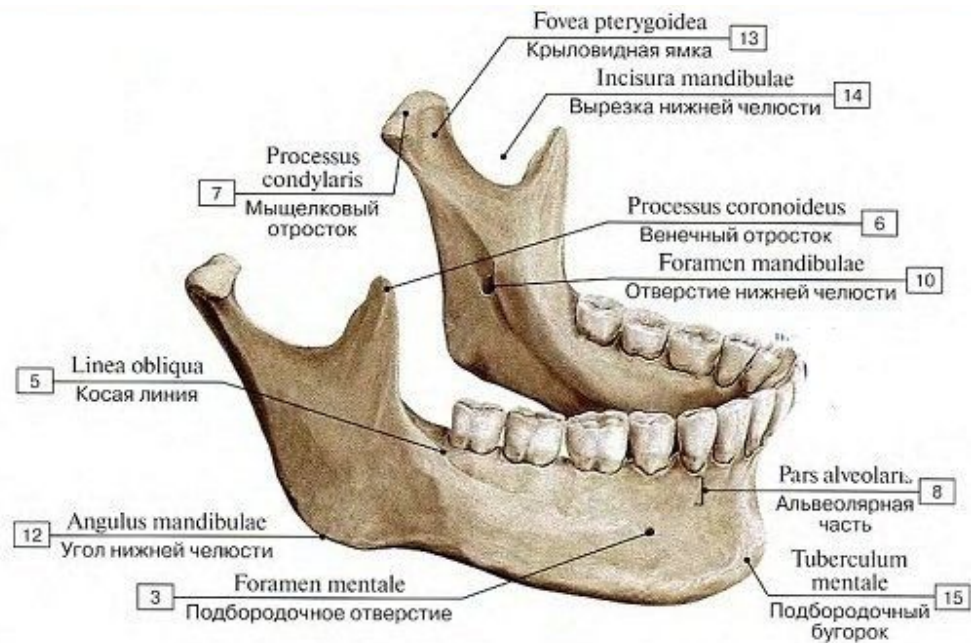

## Контуры небных валиков

а - овальный; б - ланцетовидный; в - эллипсоидный; г - округлый; д - овоидный; е - с перетяжкой в виде песочных часов; ж, з - неправильной формы

# Мягкое небо

## Мышцы мягкого неба

# Нижняя челюсть