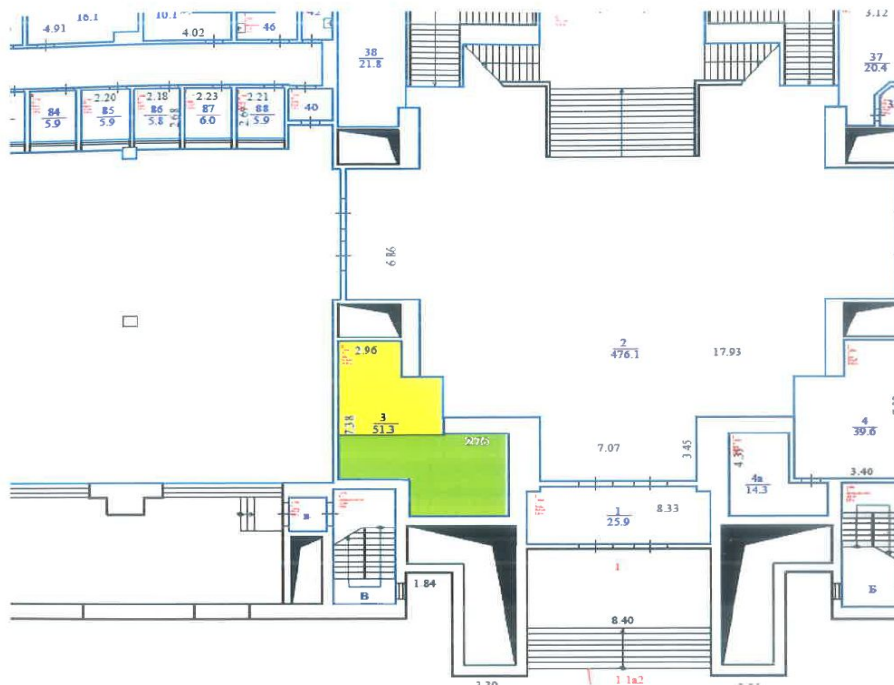

«Кафе Блины оладьи, домашняя кухня» - Казанский вокзал

Входная группа и вывеска

«Кафе Блины оладьи, домашняя кухня» - Казанский вокзал

Интерьер

«Кафе Блины олады. домашняя кухня» - Казанский вокзал

План схема объекта

СХЕМА
размещения арендуемого объекта
Здание Казанского вокзала, 1 этаж, пом. I комн. № 3
С 01 августа 2017 года

 - помещения, арендуемые для размещения предприятия общественного питания площадью 21,0 кв.м;