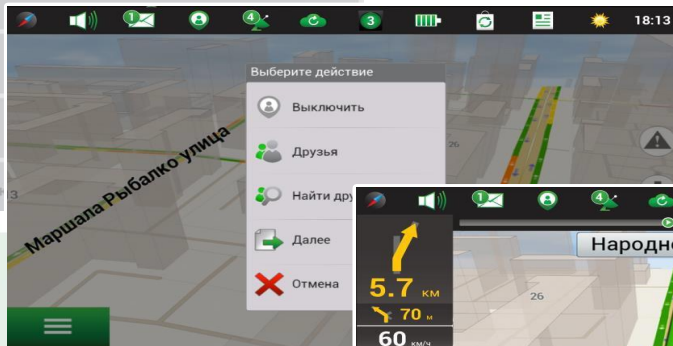

Предупреждения SpeedCam

Навител.Погода Live

Преимущества NAVITEL®

Навител.

Динамические POI

Преимущества NAVITEL®

Навител.Друзья

- Местоположение друзей на карте в режиме реального времени;
- Обмен сообщениями;
- Построение маршрута для встречи с друзьями.