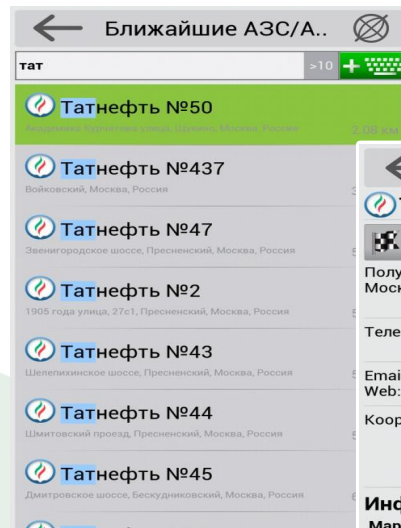

Предупреждения SpeedCam

Навител.Погода Live

Преимущества NAVITEL®

Навител.

Динамические POI

Преимущества NAVITEL®

Навител.Друзья

- Местоположение друзей на карте в режиме реального времени;
- Обмен сообщениями;
- Построение маршрута для встречи с друзьями.

Преимущества NAVITEL®

Навител.

Возможность сохранять все настройки, адреса (История/Любимые) и путевые точки в облачном хранилище данных NAVITEL®.

Навител и сервис Booking.com

В программу Навител Навигатор интегрирован сервис Booking.com – забронируйте номер в отеле, не закрывая программу.