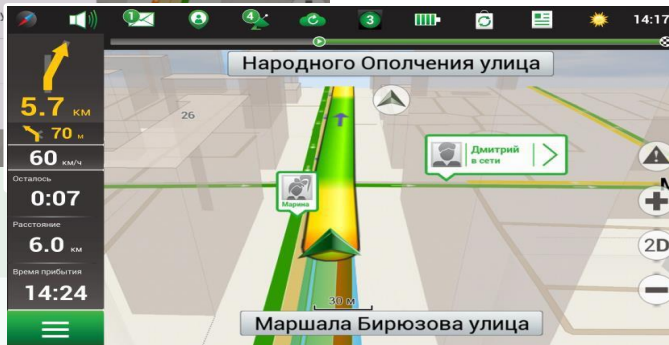

Предупреждения SpeedCam

Навител.Погода Live

Преимущества NAVITEL®

Навител.

Динамические POI

Преимущества NAVITEL®

Навител.Друзья

- Местоположение друзей на карте в режиме реального времени;
- Обмен сообщениями;
- Построение маршрута для встречи с друзьями.