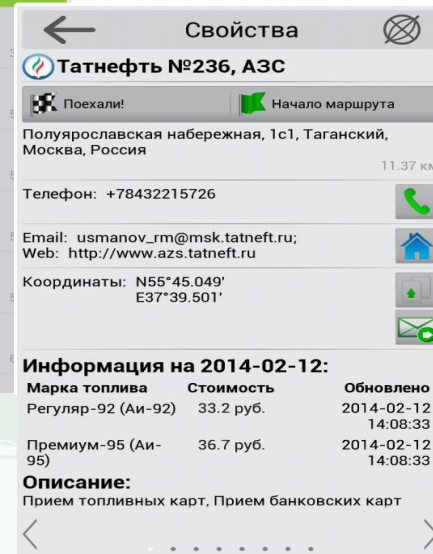

Предупреждения SpeedCam

Навител.Погода Live

Преимущества NAVITEL®

Навител.

Динамические POI

Преимущества NAVITEL®

Навител.Друзья

- Местоположение друзей на карте в режиме реального времени;
- Обмен сообщениями;
- Построение маршрута для встречи с друзьями.