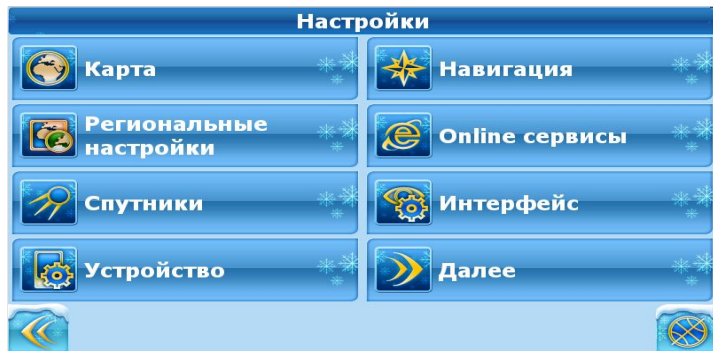

Преимущества NAVITEL®

Различные темы