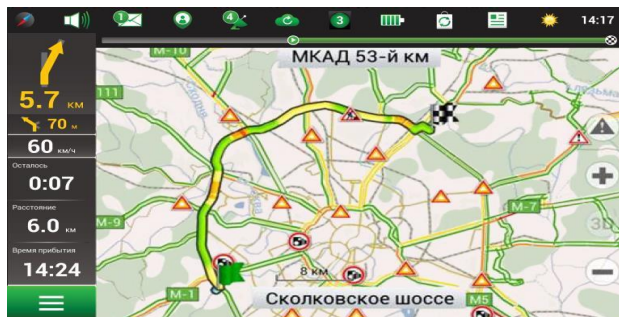

Преимущества NAVITEL®

Построение маршрута