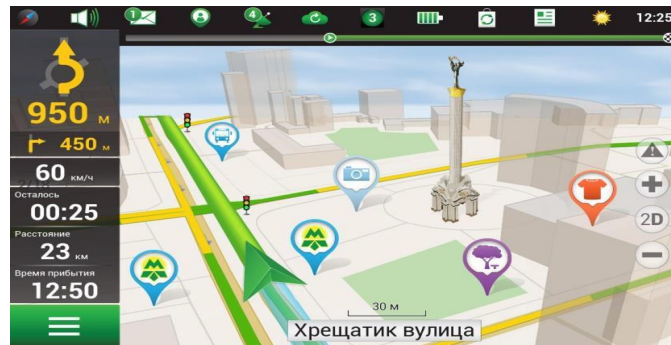

Навигационная система

Преимущества и сервисы Навител Навигатор

Преимущества NAVITEL®

Навител.Пробки LIVE

Информация о пробках на дорогах в режиме реального времени по всей территории карт (требуется интернет)

3D Картография

Преимущества NAVITEL®

Построение маршрута

Брендированные POI

Навител.События

Преимущества NAVITEL®

3D развязки

Полосность дорог