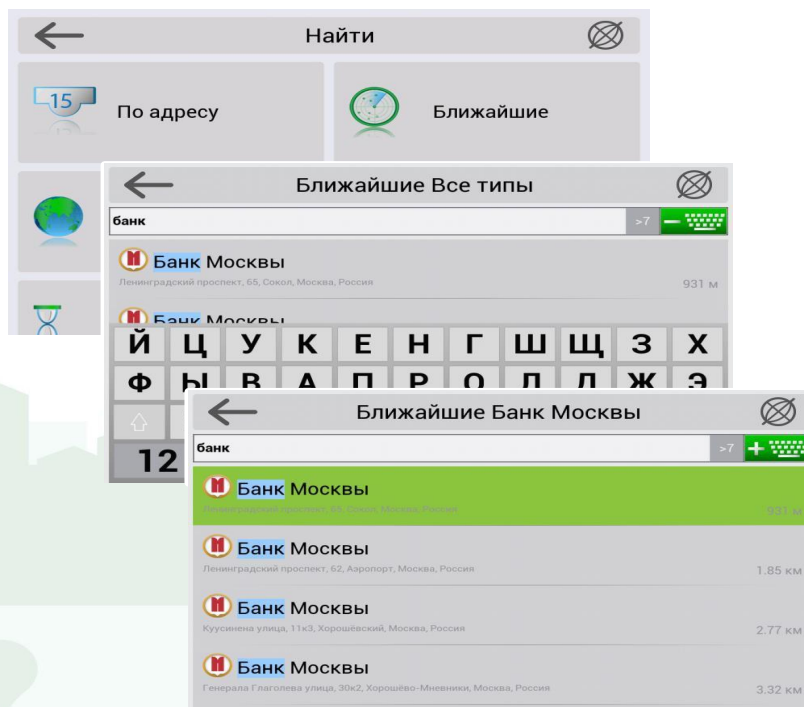

Преимущества NAVITEL®

Навител.

Возможность сохранять все настройки, адреса (История/Любимые) и путевые точки в облачном хранилище данных NAVITEL®.

Навител и сервис Booking.com

В программу Навител Навигатор интегрирован сервис Booking.com – забронируйте номер в отеле, не закрывая программу.

Преимущества NAVITEL®

Различные темы

Онлайн-поиск

NAVITEL® на карте мира

Если навигация – то NAVITEL®!

Спасибо
за внимание!