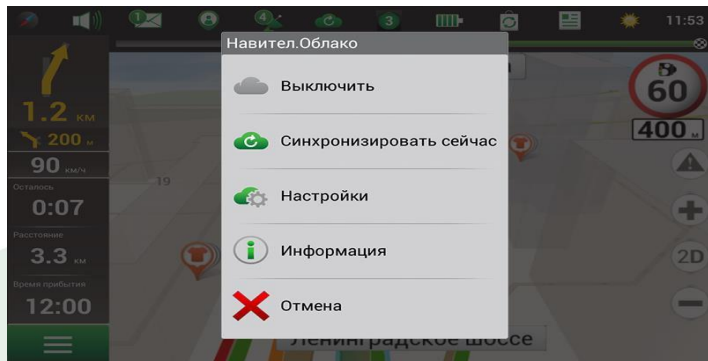

Преимущества NAVITEL®

Навител.

Возможность сохранять все настройки, адреса (История/Любимые) и путевые точки в облачном хранилище данных NAVITEL®.