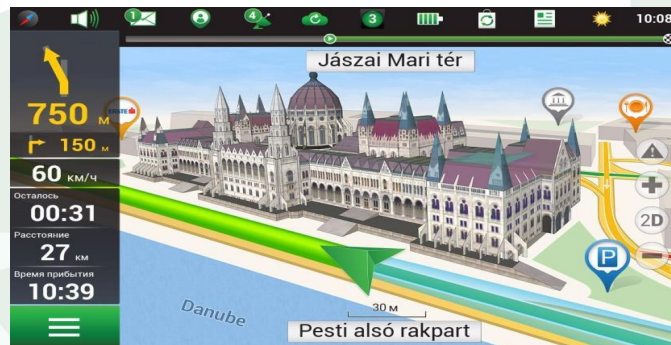

3D Картография