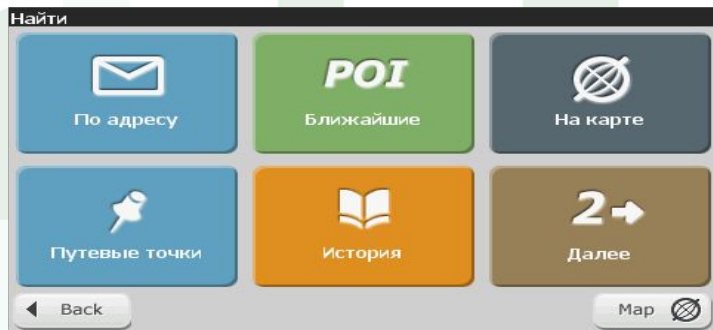

Преимущества NAVITEL®

Различные темы