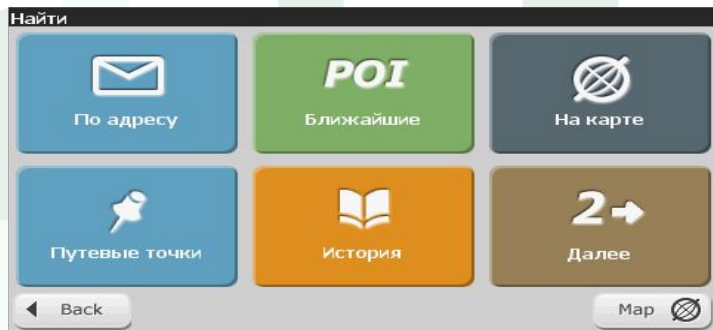

Преимущества NAVITEL®

Навител.

Возможность сохранять все настройки, адреса (История/Любимые) и путевые точки в облачном хранилище данных NAVITEL®.

Навител и сервис Booking.com

В программу Навител Навигатор интегрирован сервис Booking.com – забронируйте номер в отеле, не закрывая программу.

Преимущества NAVITEL®

Различные темы

Онлайн-поиск

NAVITEL® на карте мира

Если навигация – то NAVITEL®!

Спасибо
за внимание!