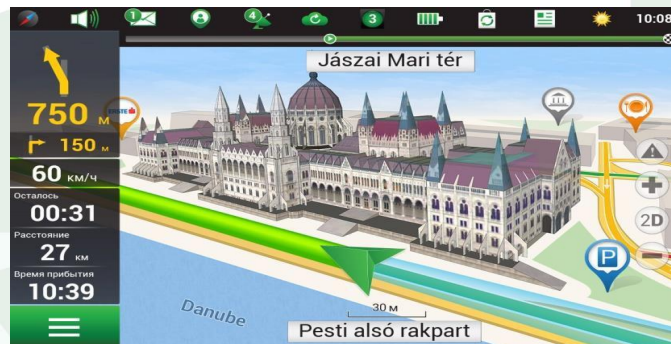

Навигационная система

Преимущества и сервисы Навител Навигатор

Преимущества NAVITEL®

Навител.Пробки LIVE

Информация о пробках на дорогах в режиме реального времени по всей территории карт (требуется интернет)

3D Картография

Преимущества NAVITEL®

Построение маршрута

Брендированные POI

Навител.События

Преимущества NAVITEL®

3D развязки

Полосность дорог