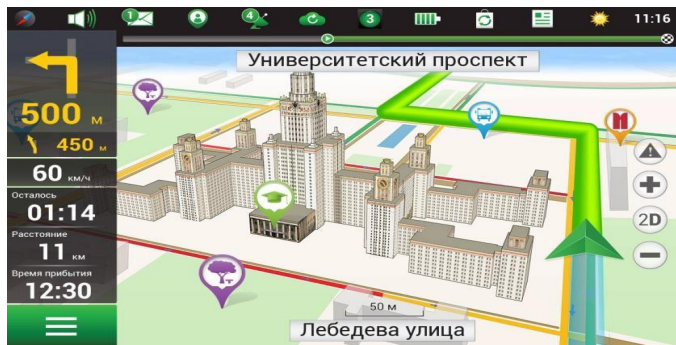

Навигационная система

Преимущества и сервисы Навител Навигатор

Преимущества NAVITEL®

Навител.Пробки LIVE

Информация о пробках на дорогах в режиме реального времени по всей территории карт (требуется интернет)