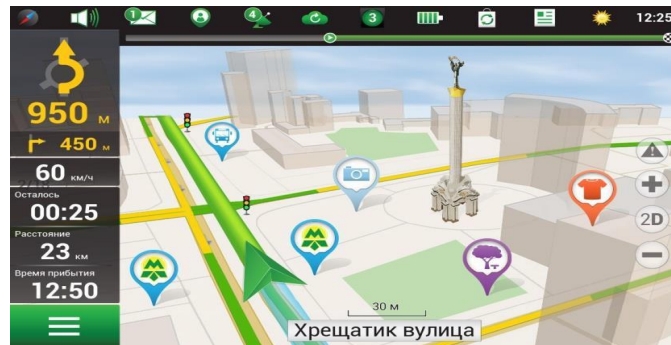

3D Картография