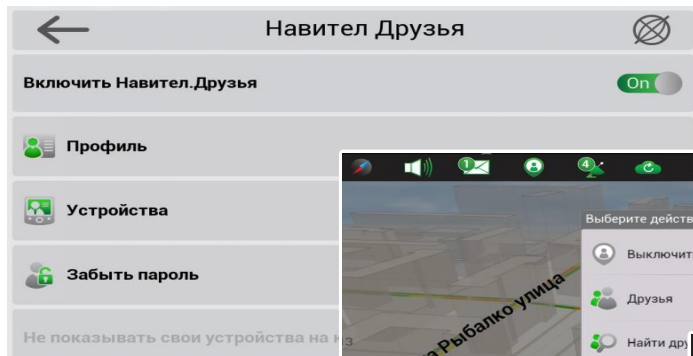

Предупреждения SpeedCam

Навител.Погода Live

Преимущества NAVITEL®

Навител.

Динамические POI

Преимущества NAVITEL®

Навител.Друзья

- Местоположение друзей на карте в режиме реального времени;
- Обмен сообщениями;
- Построение маршрута для встречи с друзьями.

Преимущества NAVITEL®

Навител.

Возможность сохранять все настройки, адреса (История/Любимые) и путевые точки в облачном хранилище данных NAVITEL®.

Навител и сервис Booking.com

В программу Навител Навигатор интегрирован сервис Booking.com – забронируйте номер в отеле, не закрывая программу.