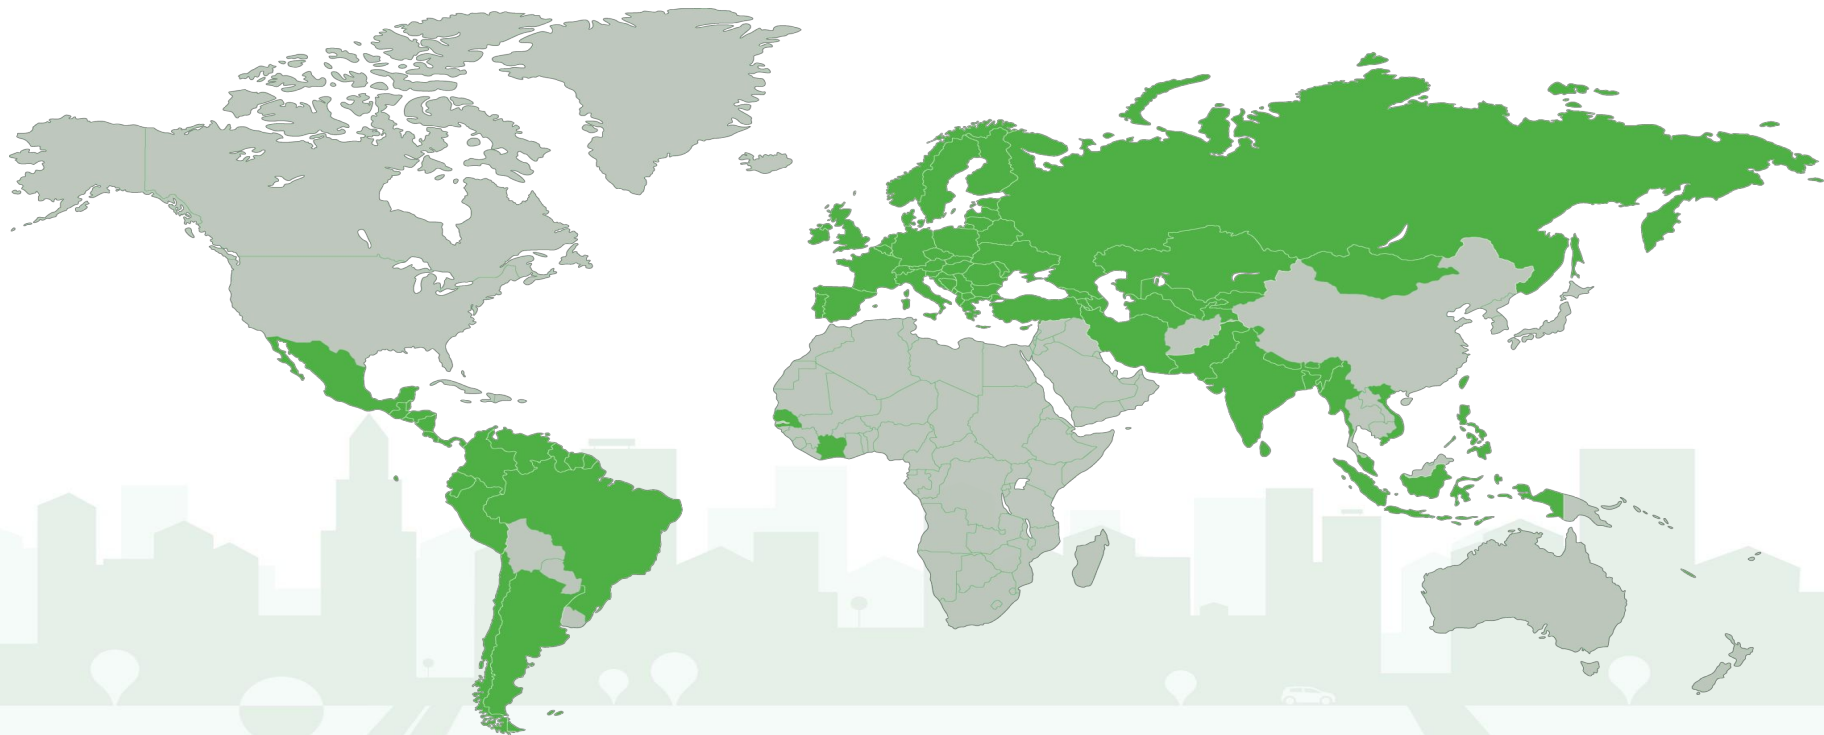

Точные решения для автомобильной навигации

О компании

Основана в 2006 году

30 000 000+
пользователей

Более 400
сотрудников

Разработка навигационной

- Программа навигации
- Цифровые карты
- Онлайн-сервисы

Поддержка 7/24

Преимущества NAVITEL®

Различные темы

Онлайн-поиск

NAVITEL® на карте мира

Если навигация – то NAVITEL®!

Спасибо
за внимание!