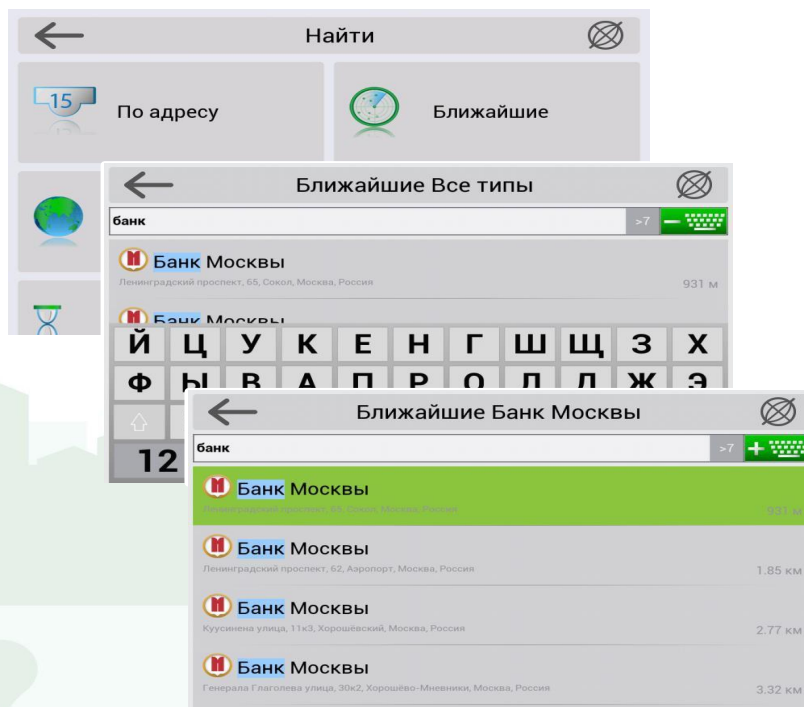

Онлайн-поиск