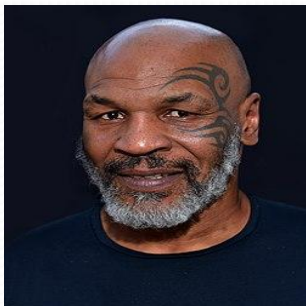

Битва Умов №5

1 ТУР

«Камео в кино»

Камео — роль, как правило, эпизодическая в которой используется известный и легко узнаваемый образ.

Под «камео» в переносном смысле подразумевается «небольшая роль, которая резко выделяется на фоне остальных небольших актёрских ролей». Данные небольшие роли известных людей, как правило, не несут особой смысловой или сюжетной нагрузки, а являются, по сути, таким же украшением. Для роли-камео приглашается сам человек, чей образ нужно воспроизвести, или актёр, сыгравший своего героя в первоначальной постановке. Поэтому в широком переносном смысле под «камео» в произведении искусства понимают человека, который играет самого себя.

Пример

Брэд Питт

Дэдпул 2

Питер Джексон

Майкл Джексон

Билл Мюррей

Дональд Трамп

Стивен Хокинг

Хью Джекман

**Майк
Тайсон**

Эмма Уотсон

Том Круз

Пол Маккартни

Илон Маск

Лиам Нисон

Стэн Ли

Зинедин Зидан

Дэниел Крейг

1

2

3

4

5

6