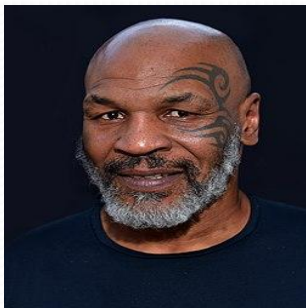

Битва Умов №5

1 ТУР

«Камео в кино»

Камео — роль, как правило, эпизодическая в которой используется известный и легко узнаваемый образ.

Под «камео» в переносном смысле подразумевается «небольшая роль, которая резко выделяется на фоне остальных небольших актёрских ролей». Данные небольшие роли известных людей, как правило, не несут особой смысловой или сюжетной нагрузки, а являются, по сути, таким же украшением. Для роли-камео приглашается сам человек, чей образ нужно воспроизвести, или актёр, сыгравший своего героя в первоначальной постановке. Поэтому в широком переносном смысле под «камео» в произведении искусства понимают человека, который играет самого себя.

Пример

Брэд Питт

Дэдпул 2

Питер Джексон

Майкл Джексон

Билл Мюррей

Дональд Трамп

Стивен Хокинг

Хью Джекман

**Майк
Тайсон**

Эмма Уотсон

Том Круз

Пол Маккартни

Илон Маск

Лиам Нисон

Стэн Ли

Зинедин Зидан

Дэниел Крейг

1

2

3

4

5

6