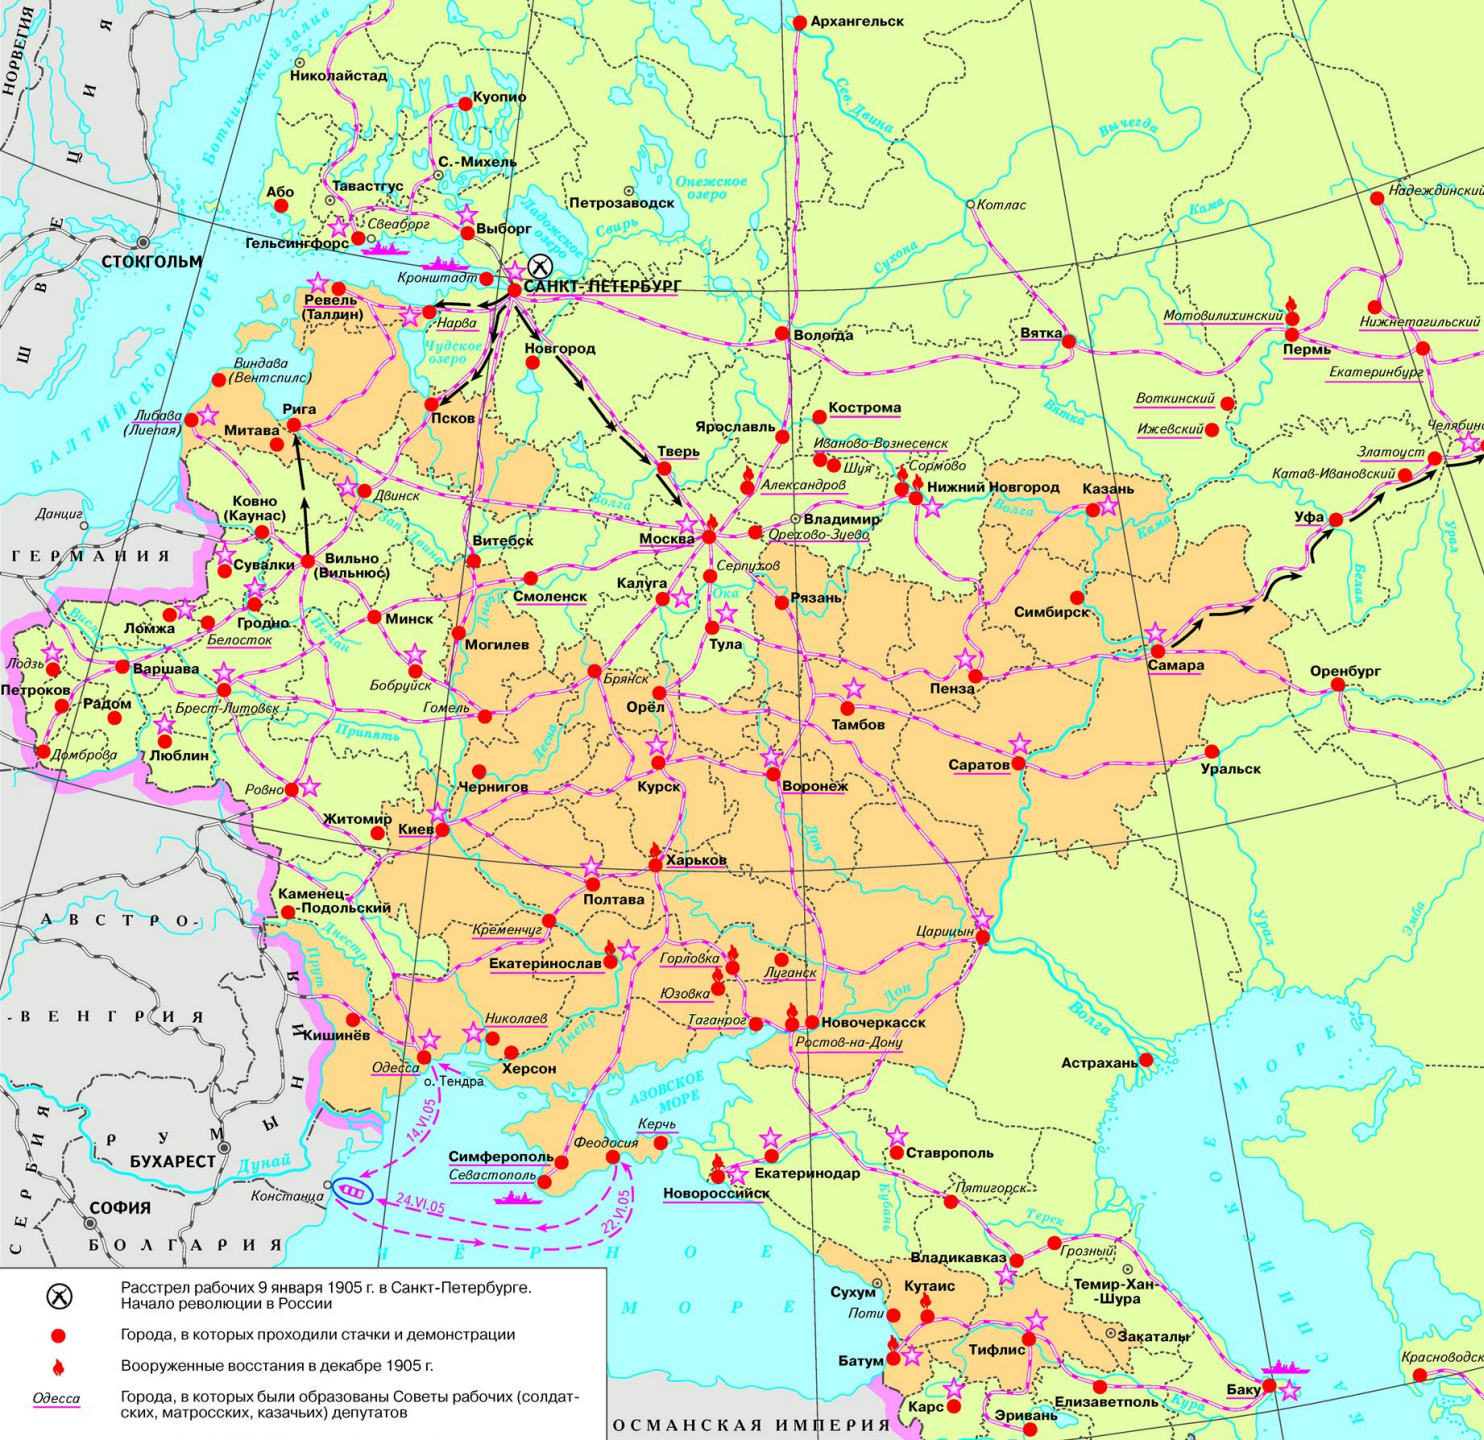

**География по теме:  
Российская империя в 1894-1907 гг.  
Первая русская революция 1905-1907 гг.**

---

Период 1894-1907  
гг.

Автор разработки: Маховиков Д.В. [https://vk.com/d\\_makhovikov](https://vk.com/d_makhovikov)  
Сообщество для подготовки к ЕГЭ по истории: <https://vk.com/clubege2019history>

Промышленность к концу XIX в.

**Экономическое развитие России к началу XX в.**  
Карта.

**Знать на карте:** Санкт-Петербург, Москва, Уральский промышленный район (ориентир – Екатеринбург), Южный промышленный район (ориентир – Юзовка), Баку.

## РУССКО-ЯПОНСКАЯ ВОЙНА 1904—1905 гг.

-  Территория Ляодунского полуострова, арендованная Россией у Китая в 1898 г.
-  Положение российских войск и флота к началу войны
-  Внезапное нападение японского флота на российскую эскадру 27 января 1904 г.
-  Высадка десантов и действия японской армии и флота
-  Действия российских войск
-  Важнейшие сражения на море и на суше
-  Прорыв части российской эскадры в ходе Цусимского сражения 14—15 мая 1905 г.
-  Положение российских и японских войск к концу войны

## Русско-японская война 1904-1905 гг.

Карта.

- Знать на карте:**
- Маньчжурия \*
  - Владивосток \*
  - Харбин \*
  - Порт-Артур \*
  - Дальний \*
  - Чемульпо \*
  - Ляоян \*
  - Мукден \*
  - Цусима

**РЕВОЛЮЦИОННЫЕ ВЫСТУПЛЕНИЯ**