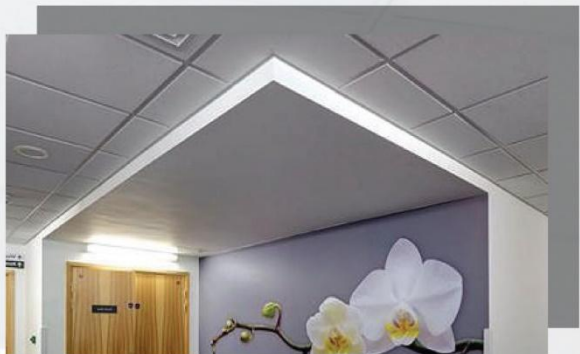

КАССЕТНЫЙ ПОДВЕСНОЙ ПОТОЛОК

Оцинк. сталь, 0,5мм

КАССЕТНЫЙ ПОТОЛОК, белый,
оцинк, 0,5мм
ЦЕНА: 600р/м²