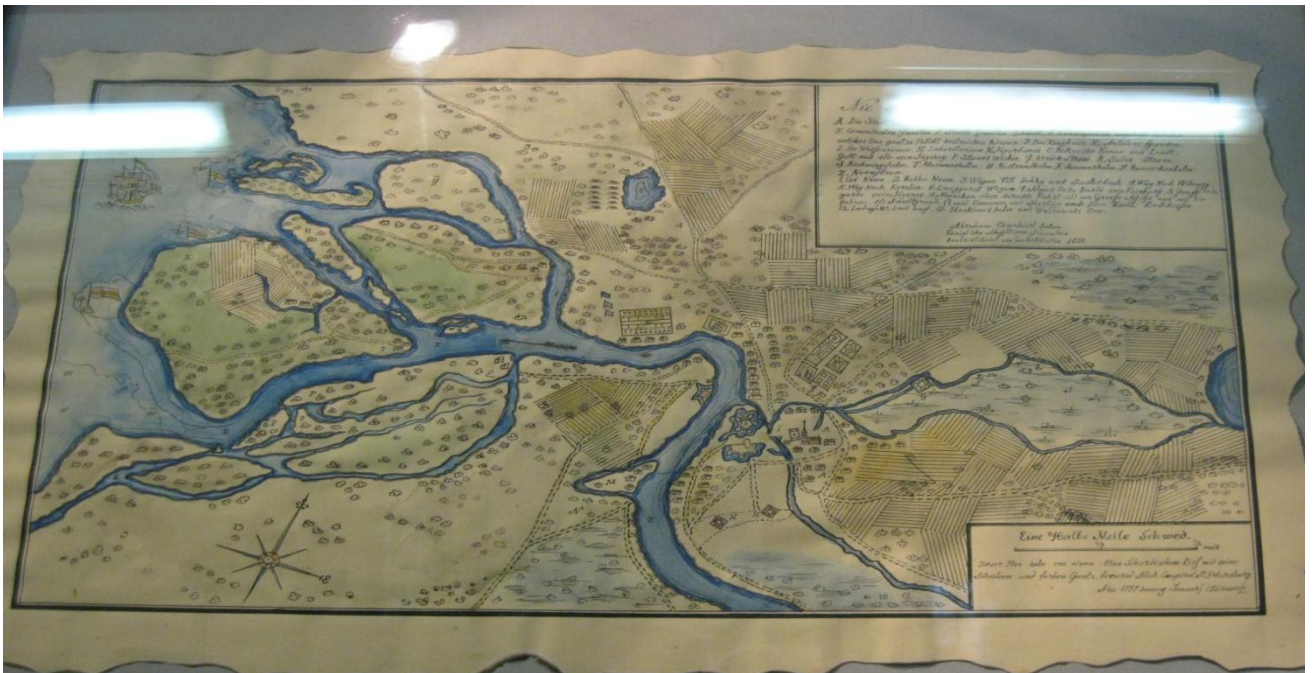

# Домик Петра I

Санкт-Петербург 2015

Карта устья Невы. 1698 г. Копия.

Карта устья Невы. 1698 г. Копия.