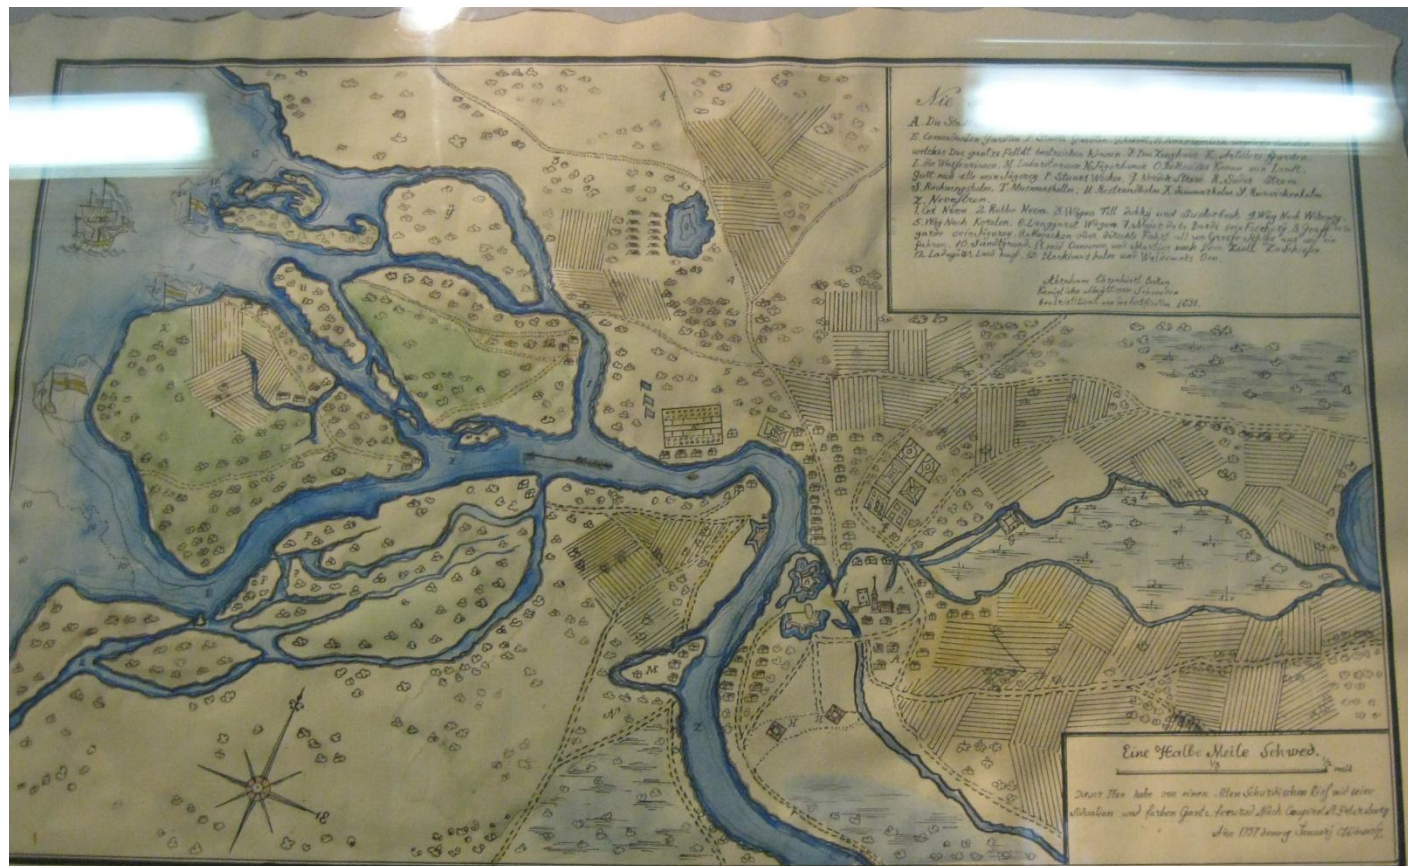

# Домик Петра I

Санкт-Петербург 2015

Карта устья Невы. 1698 г. Копия.

Карта устья Невы. 1698 г. Копия.