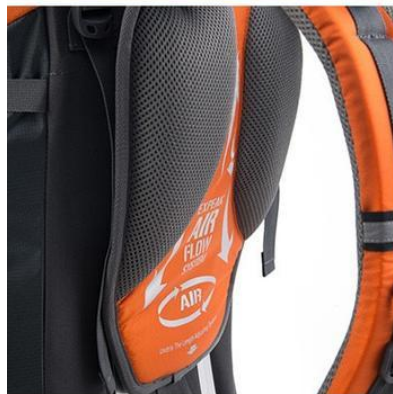

■ Blue

■ Orange

Рюкзак трекинговый 70B070-B

Пончо-тент 17d002-m

Полотенце 19у002-ј

Органайзер J17c001-

Hececep 19sn010

Надувная подушка 18f018-z