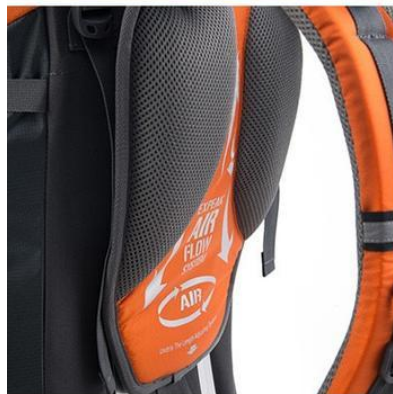

■ Blue

■ Orange

Рюкзак трекинговый 70B070-B

Пончо-тент 17d002-м

Полотенце 19у002-ј

Органайзер J17c001-

Hececep 19sn010

Надувная подушка 18f018-z