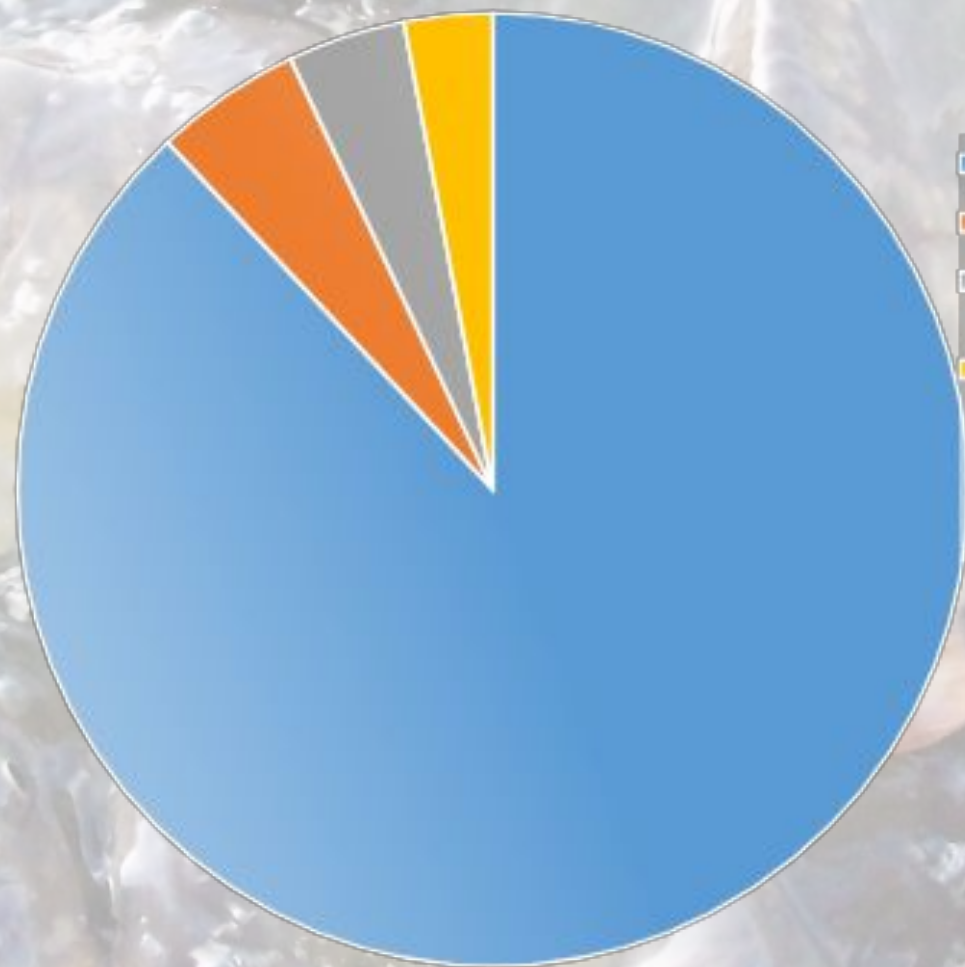

# Потенциальные клиенты

Тюмень: 720 575 чел.  
Ялуторовский р-он: 14 679 чел.  
Ялуторовск: 39 399 чел.  
Заводоуковский округ: 46 760 чел.

Потенциальная клиентская база: 500-550 тыс. человек

- Потребители
- Не употребляют рыбу
- Отказ из-за дороговизны
- Отказ из-за качества продукции