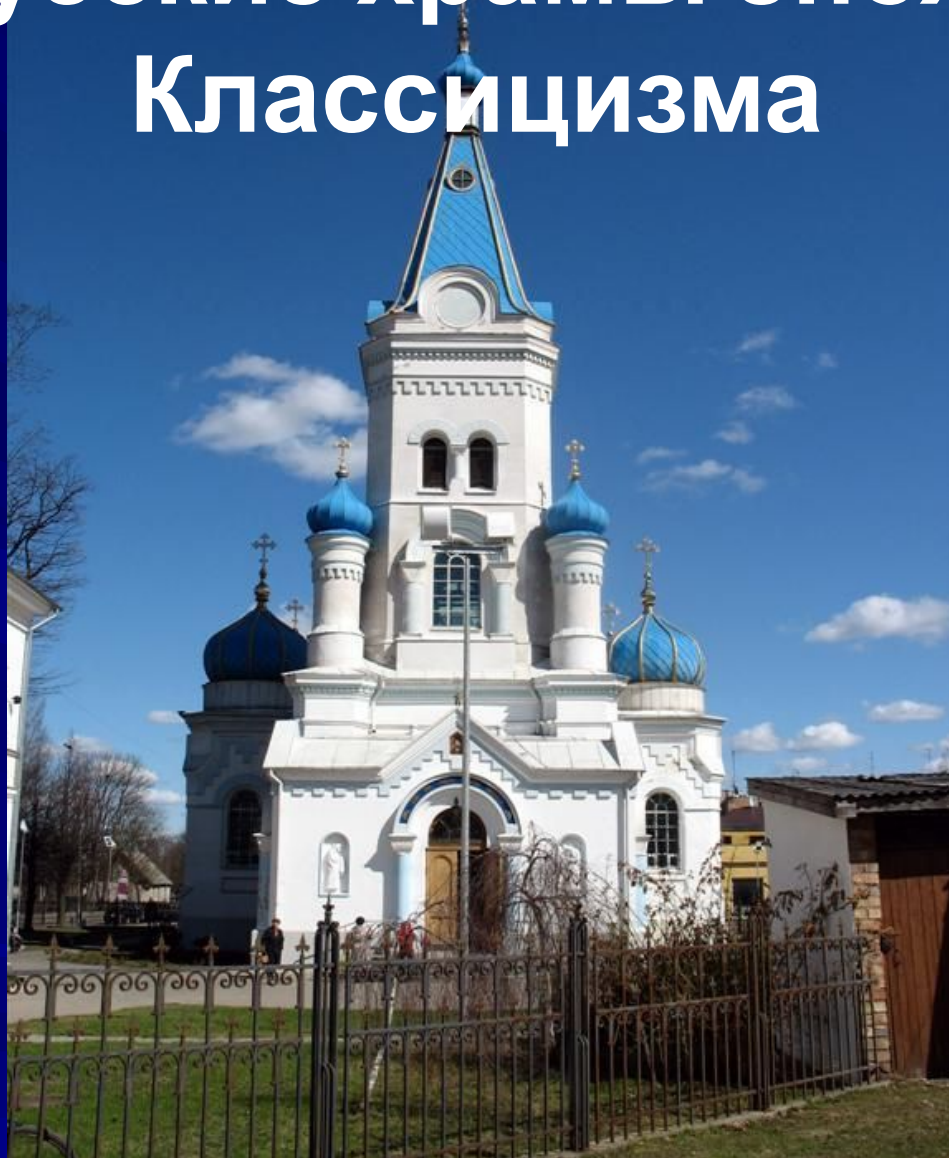

**Архитектура и
живопись
русского
Классицизма**

Архитектура русского Классицизма

Вид на дворцовую набережную и Эрмитаж (гравюра XVII века)
Архитектор Растрелли

**Вид на Зимний дворец с начала Невского проспекта (с гравюры XVII века)
Архитектор Растрелли**

Парадная лестница Зимнего дворца

Парадная статуя Зимнего дворца

**Путевой дворец
Архитектор М.Казаков**

Большой дворец
Архитектор М.Казак

Памятник архитекторам Казакову и Баженову в Царицыне

Русские храмы эпохи Классицизма