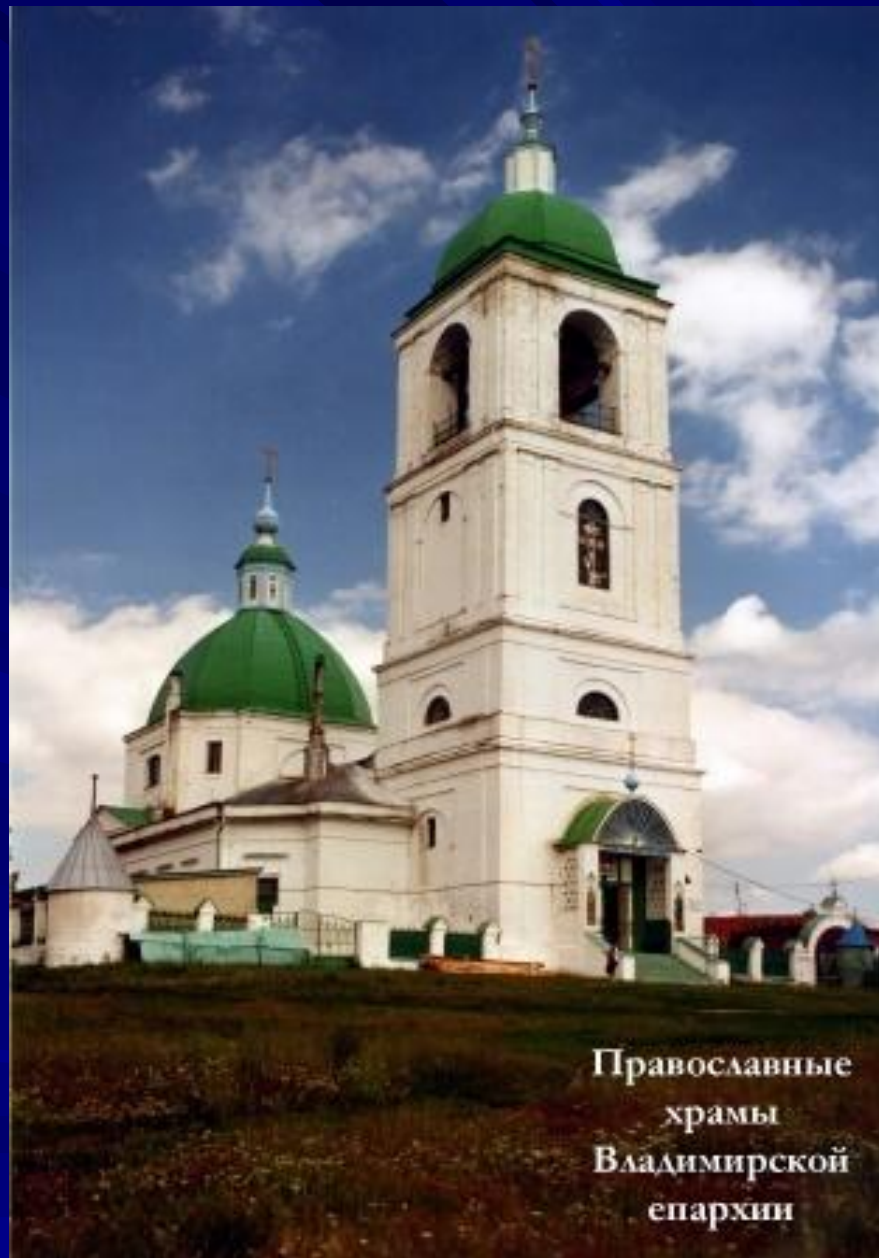

Церковь Богоявления
19 век