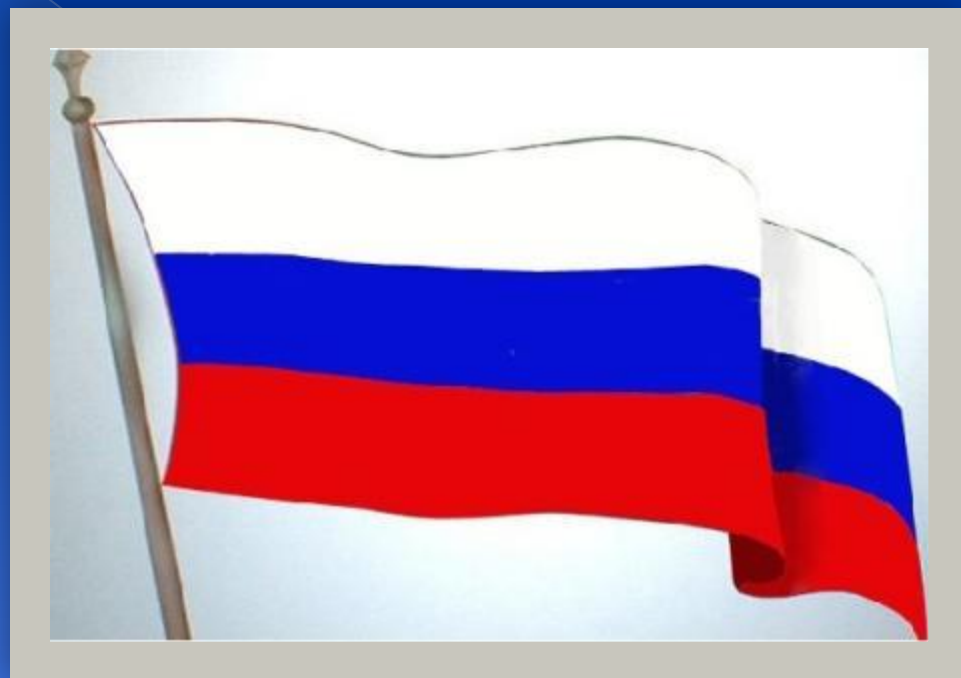

ГИМН

Флаг России

- Официальный государственный символ
- Представляет собой прямоугольное полотнище из трех равных горизонтальных полос: верхней – белого, средней – синего и нижней – красного цветов
- Утвержден 11 декабря 1993 года

Что означают цвета на флаге России?

- Белый цвет – мир и чистота
- Синий цвет – вера и верность
- Красный цвет – смелость и сила

**На правительственных
зданиях**

**На морских, речных
и воздушных судах**

**На машинах
официальных
представителей РФ**

**Флаг можно
использовать строго
по назначению**

**Во время
спортивных
соревнований**

**Во время
официальных
переговоров**

**На
официальных и
праздничных
мероприятиях,
парадах и т.п.**

Герб России

- Представляет собой изображение золотого двуглавого орла, помещенного на красном геральдическом щите; над орлом три исторические короны Петра Великого (над головами малые и над ними одна большего размера); в когтях орла скипетр и держава – символы царской власти; на груди орла на красном щите всадник, поражающий копьем дракона
- Официальный отличительный знак, являющийся эмблемой государства утвержден 30 ноября 1993 года