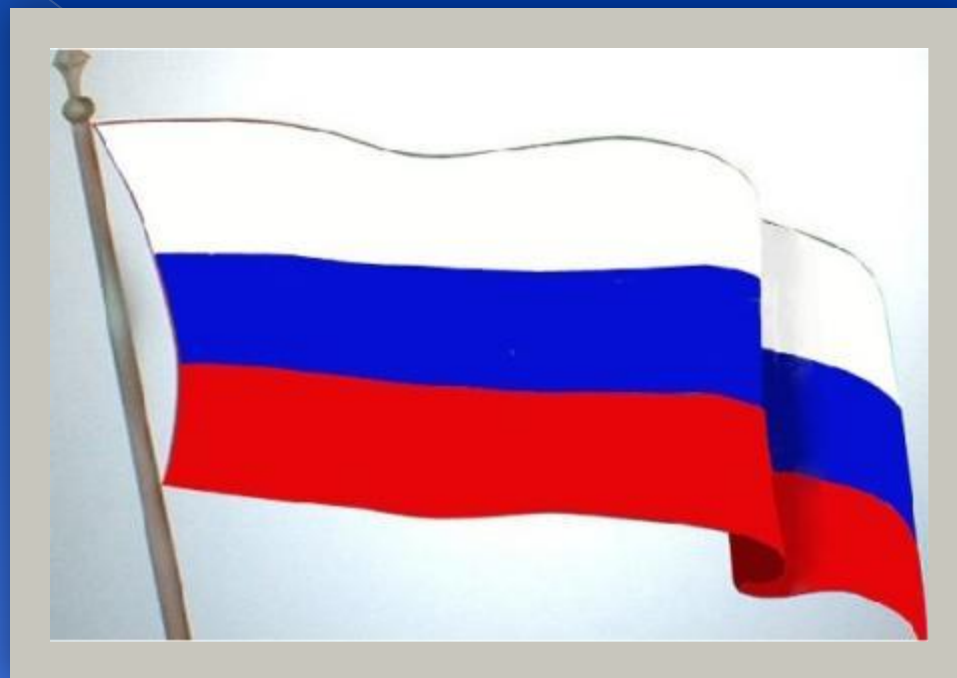

ГИМН

Флаг России

- Официальный государственный символ
- Представляет собой прямоугольное полотнище из трех равных горизонтальных полос: верхней – белого, средней – синего и нижней – красного цветов
- Утвержден 11 декабря 1993 года

Что означают цвета на флаге России?

- Белый цвет – мир и чистота
- Синий цвет – вера и верность
- Красный цвет – смелость и сила

**На правительственных
зданиях**

**На машинах
официальных
представителей РФ**

Герб России

- Представляет собой изображение золотого двуглавого орла, помещенного на красном геральдическом щите; над орлом три исторические короны Петра Великого (над головами малые и над ними одна большего размера); в когтях орла скипетр и держава – символы царской власти; на груди орла на красном щите всадник, поражающий копьем дракона
- Официальный отличительный знак, являющийся эмблемой государства утвержден 30 ноября 1993 года