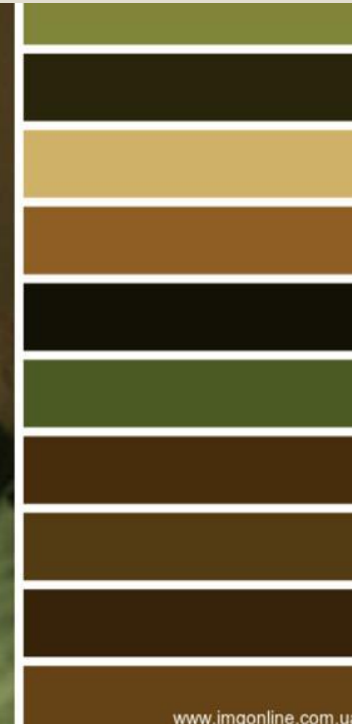

ЦВЕТОВАЯ ГАММА
В ФИЛЬМЕ
«ОНО-2»

Монохромная схема

Монохромная схема

Комплементарная схема

Комплементарная схема

Аналоговая схема