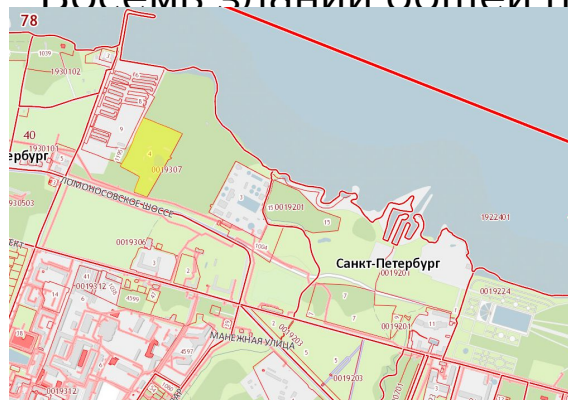

Продажа
недвижимости

Царское предложение:
земельно-имущественный
рекреационный комплекс
в г. Петергоф

+7 (495) 580 71 15

www.rt-capital.ru

Состав объекта

Недвижимое имущество включает в себя:

- земельный участок площадью 4,6 га.
- Кадастровый номер: 78:40:0019307:4
- Категория: земли населенных пунктов.
- Разрешенное использование: Для размещения объектов (территорий) рекреационного назначения.
- По границе участка проходит элитная жилая застройка.
- Восемь зданий общей площадью 2 4271 кв. м

Инвестиционная привлекательность

Петергоф — всемирно известный туристический и научный центр к западу от Петербурга является воплощением загородной жизни царской фамилии. В 1,5 км от музейного комплекса Петергоф на территории Старо Петергофа находится Парк Фермы принца Ольденбургского — бывшая дача племянника Николая I.

Несравненная по красоте прибрежная полоса тянется около километра: здесь ровный песчаный берег обступают раскидистые липы с плотными кронами и стройные сосны.

Территория идеально подходит для создания здесь объектов отдыха, туризма, спортивной и физкультурно-оздоровительной активности.