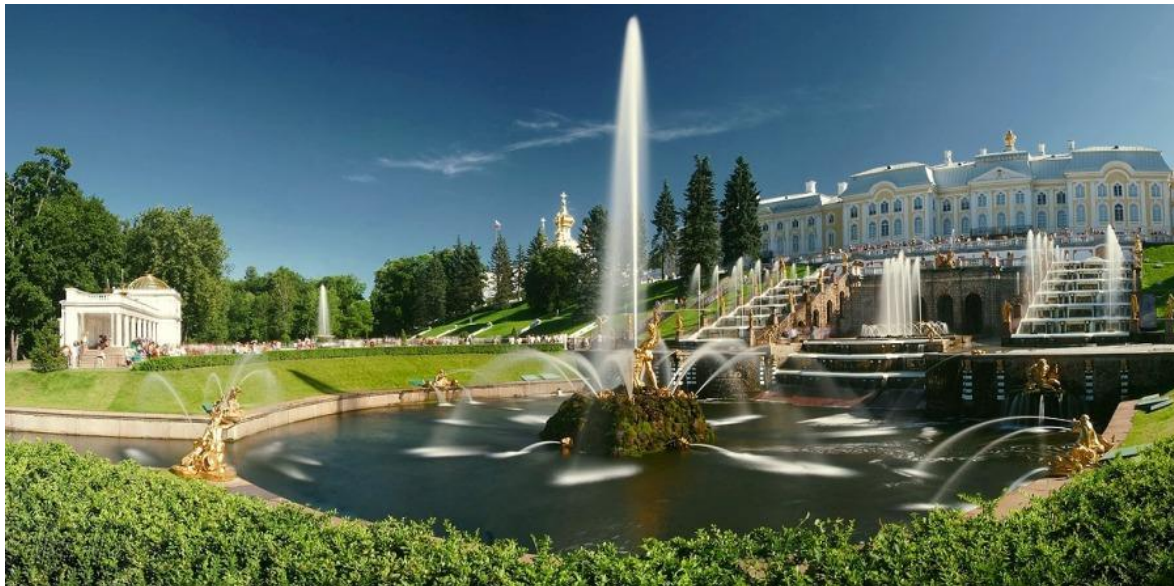

Продажа
недвижимости

Царское предложение:
земельно-имущественный
рекреационный комплекс
в г. Петергоф

+7 (495) 580 71 15

www.rt-capital.ru

Состав объекта

Недвижимое имущество включает в себя:

- земельный участок площадью 4,6 га.
- Кадастровый номер: 78:40:0019307:4
- Категория: земли населенных пунктов.
- Разрешенное использование: Для размещения объектов (территорий) рекреационного назначения.
- По границе участка проходит элитная жилая застройка.
- Восемь зданий общей площадью 2 4271 кв. м

Инвестиционная привлекательность

Петергоф — всемирно известный туристический и научный центр к западу от Петербурга является воплощением загородной жизни царской фамилии. В 1,5 км от музейного комплекса Петергоф на территории Старо Петергофа находится Парк Фермы принца Ольденбургского — бывшая дача племянника Николая I.

Несравненная по красоте прибрежная полоса тянется около километра: здесь ровный песчаный берег обступают раскидистые липы с плотными кронами и стройные сосны.

Территория идеально подходит для создания здесь объектов отдыха, туризма, спортивной и физкультурно-оздоровительной активности.

Большая площадь участка с аллеями и расположенными в живописных уголках зданиями при должном подходе превратится в современный, оснащенный всем необходимым для комфортного пребывания туристический комплекс.