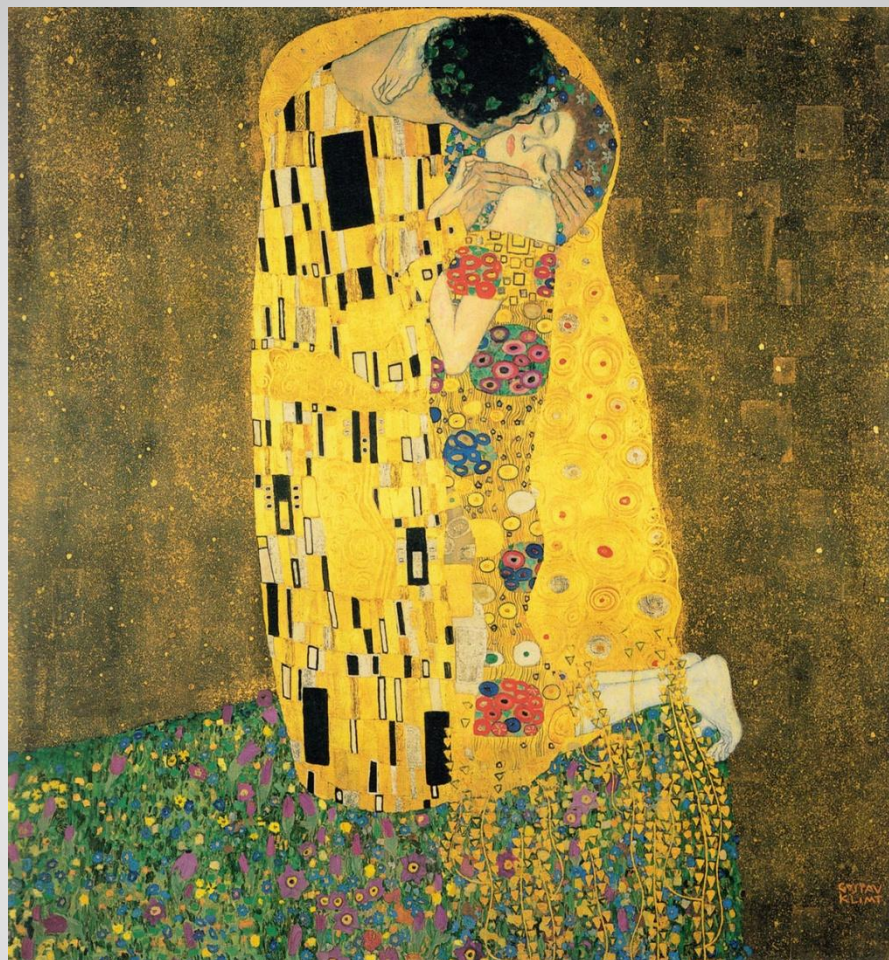

Богатыри – В.Васнецов

Н Б М Я
Ы П Т Я

Мона Лиза – Л. Да Винчи

22:00

8:30

12:00

1:00

13:30