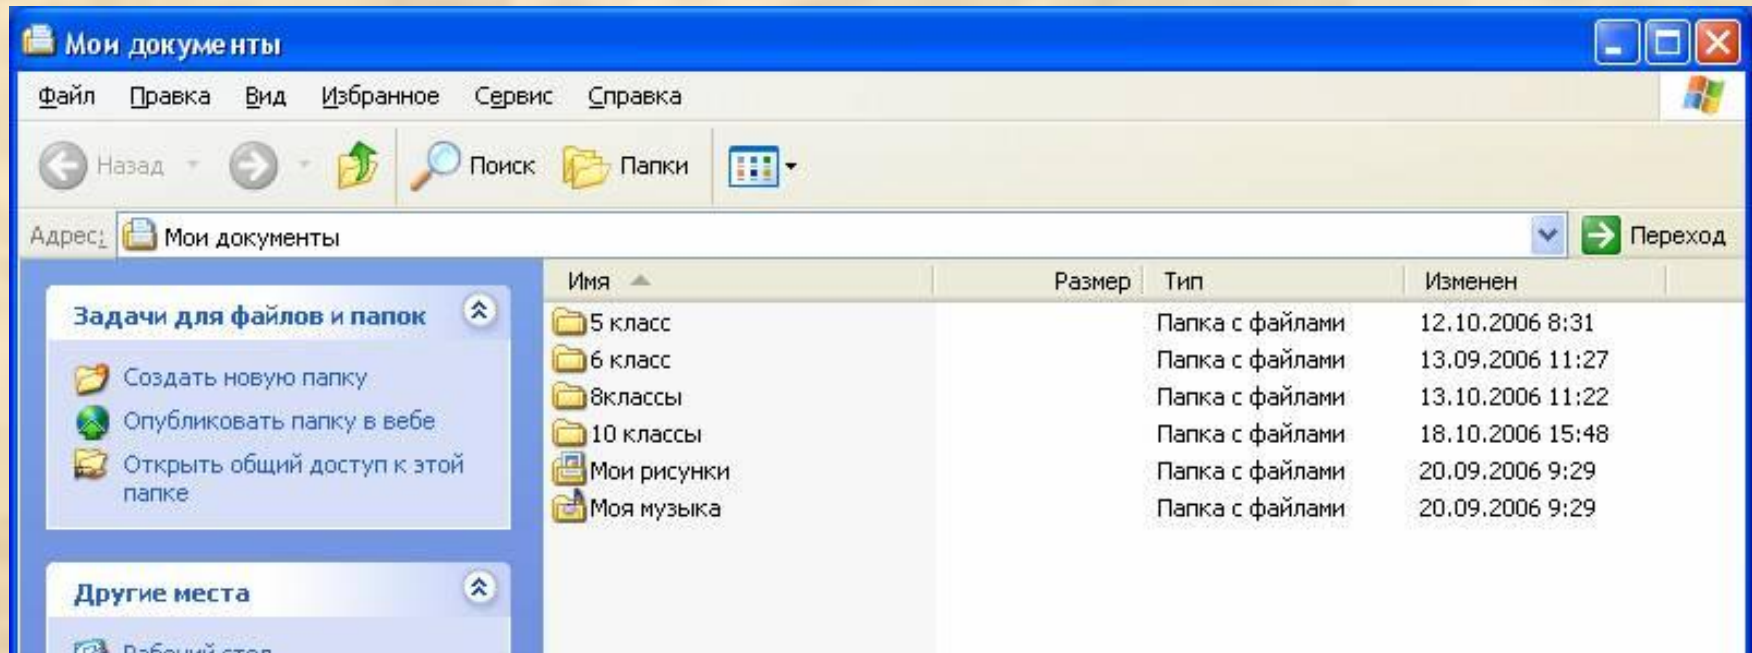

Рабочий стол ученика

Рабочий стол – это
изображение на экране
монитора готового к
работе К.

Рабочий стол компьютера

Значки и ярлыки

значок

ярлык

Значок «Мой компьютер»

позволяет просмотреть устройства компьютера

Значок «Мои документы»

В папке **Мои документы** сохраняются все созданные файлы.

Значок **Мои документы** помогает быстро их найти

Панель задач

Кнопка
«Пуск»

Открытая
папка «почта»

Часы

Открытая папка
«Мой
компьютер»