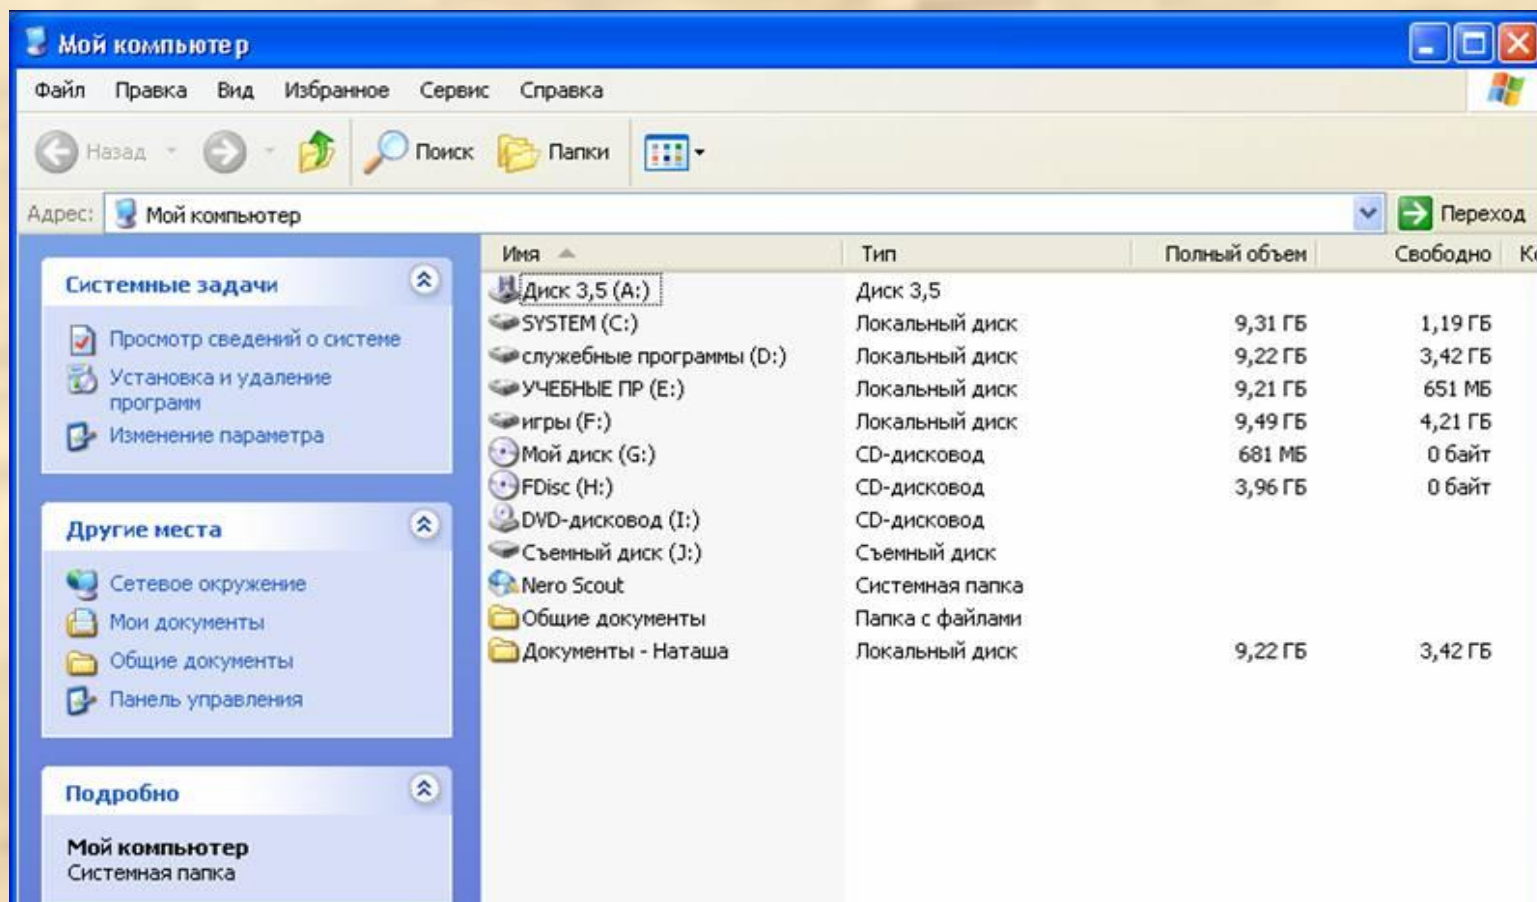

Рабочий стол ученика

Рабочий стол – это
изображение на экране
монитора готового к
работе К.

Рабочий стол компьютера

Значки и ярлыки

значок

ярлык

Значок «Мой компьютер»

позволяет просмотреть устройства компьютера

Значок «Мои документы»

В папке **Мои документы** сохраняются все созданные файлы.

Значок **Мои документы** помогает быстро их найти

Панель задач

Кнопка
«Пуск»

Открытая
папка «почта»

Часы

Открытая папка
«Мой
компьютер»