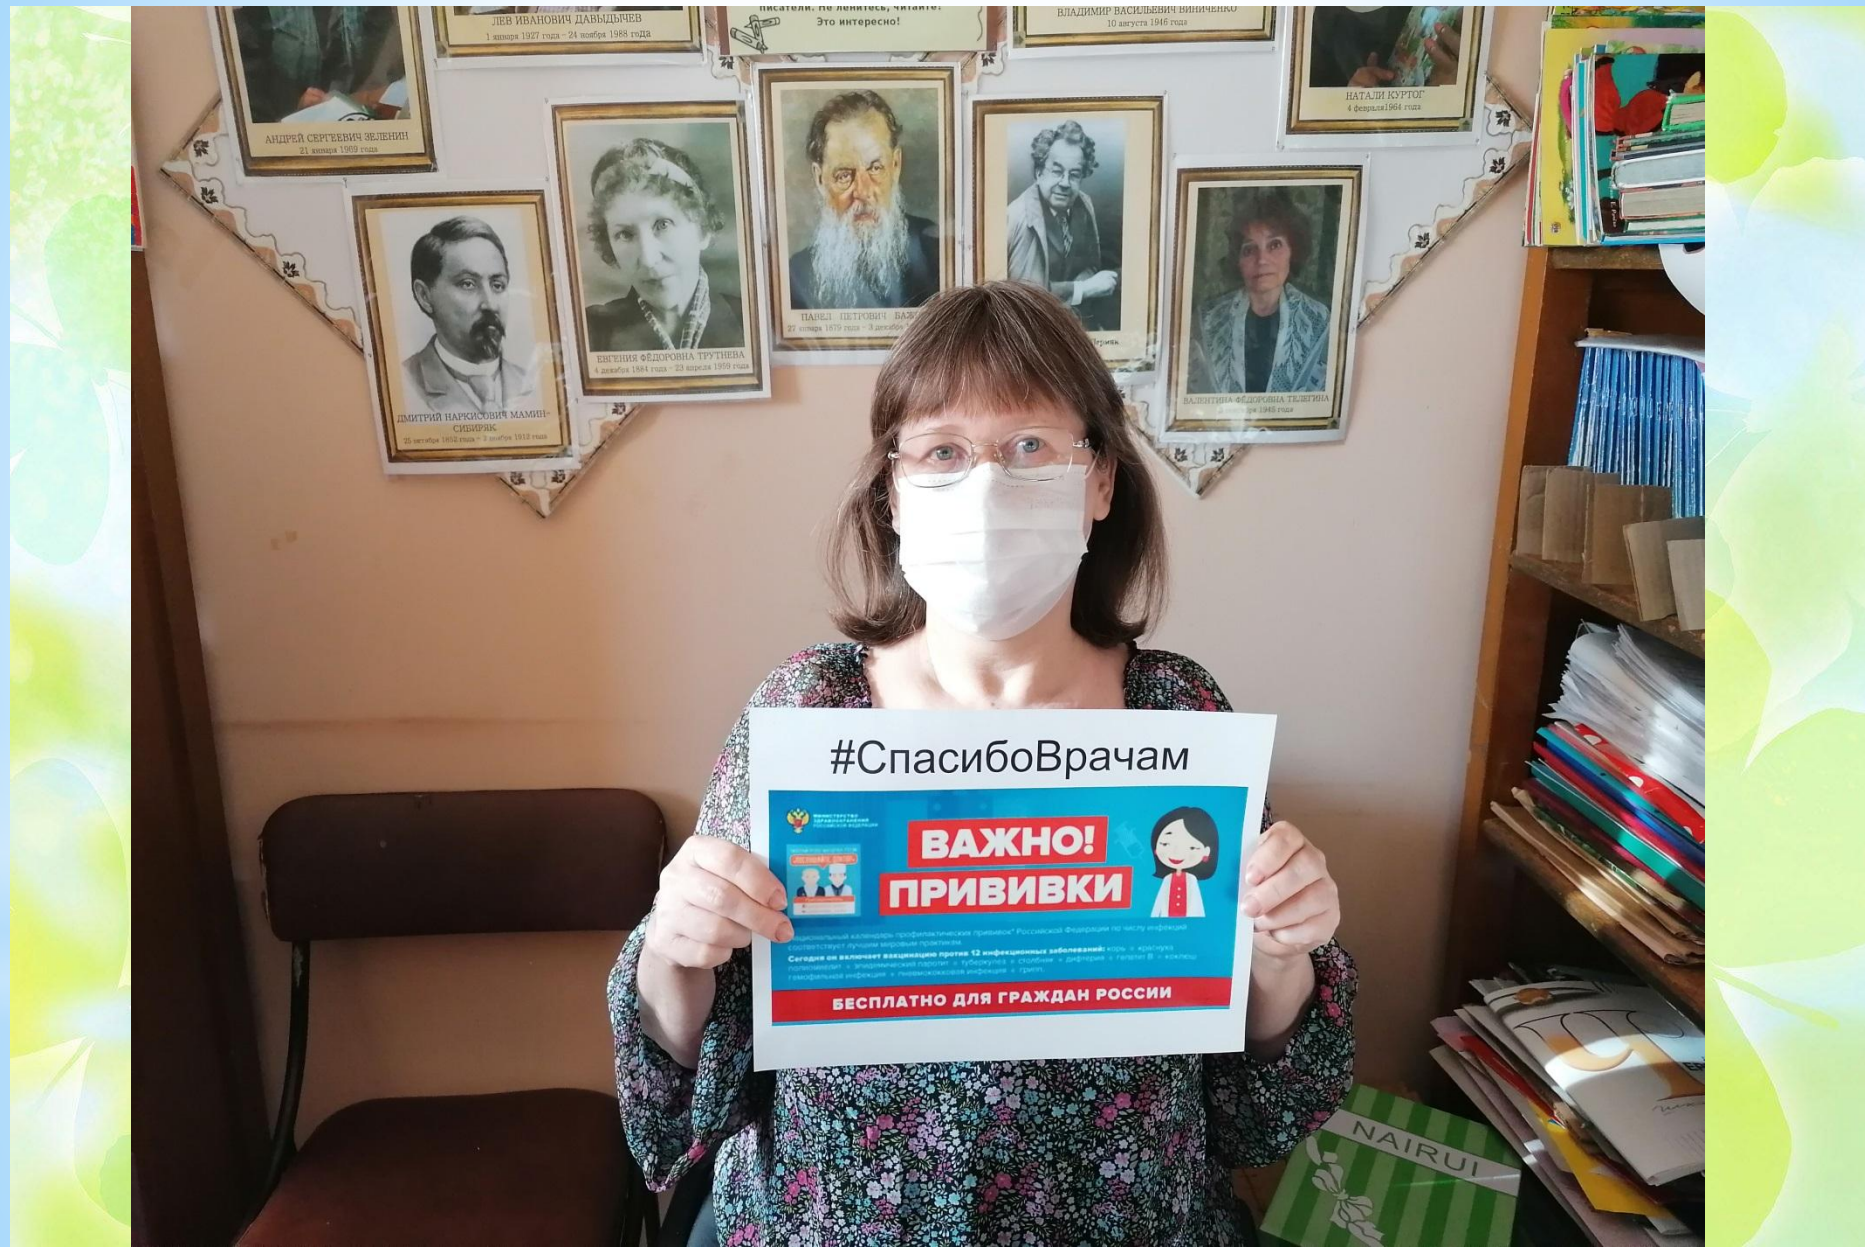

#СпасибоВрачам

ГОСУДАРСТВЕННОЕ
БЮДЖЕТНОЕ
УЧРЕЖДЕНИЕ
ЗДРАВООХРАНЕНИЯ
ПЕРМСКОГО КРАЯ
(ГБУЗ ПК)

**ВЕРЕЩАГИНСКАЯ
ЦЕНТРАЛЬНАЯ
РАЙОННАЯ
БОЛЬНИЦА**

#СпасибоВрачам

#Спасибо врачам
❤️

A woman with dark hair, wearing a white shirt with pink polka dots, is holding a white sign. She is looking directly at the camera with a neutral expression. The background shows a window with blinds and a light-colored wall.

Скажите вашим
знакомым **медикам**
СПАСИБО!

#СпасибоВрачам

A woman with red hair, wearing a light blue surgical mask and black gloves, is holding a white sign. She is looking directly at the camera. The background is a plain, light-colored wall.

#Спасибо
Врачам!!!

СПАСИБО ВРАЧАМ

ДОБАЙ
ПОСВЕЩЕНИЯ

СОБЛЮДАЙ ДИСТАНЦИЮ

#Спасибо врачам

ПРИ ПОЖАРЕ ЗВОНИ
101-112

#СпасибоВрачам

МЕРЫ ПРОФИЛАКТИКИ КОРОНАВИРУСА COVID-2019

#СпасибоВрачам

**ВАЖНО!
ПРИВИВКИ**

БЕСПЛАТНО ДЛЯ ГРАЖДАН РОССИИ

A woman with short, light-colored hair, wearing a red long-sleeved shirt, is holding a white rectangular sign. The sign has black text in Russian. The background consists of white vertical blinds. The entire image is framed by a decorative border with green and yellow floral patterns on a light blue background.