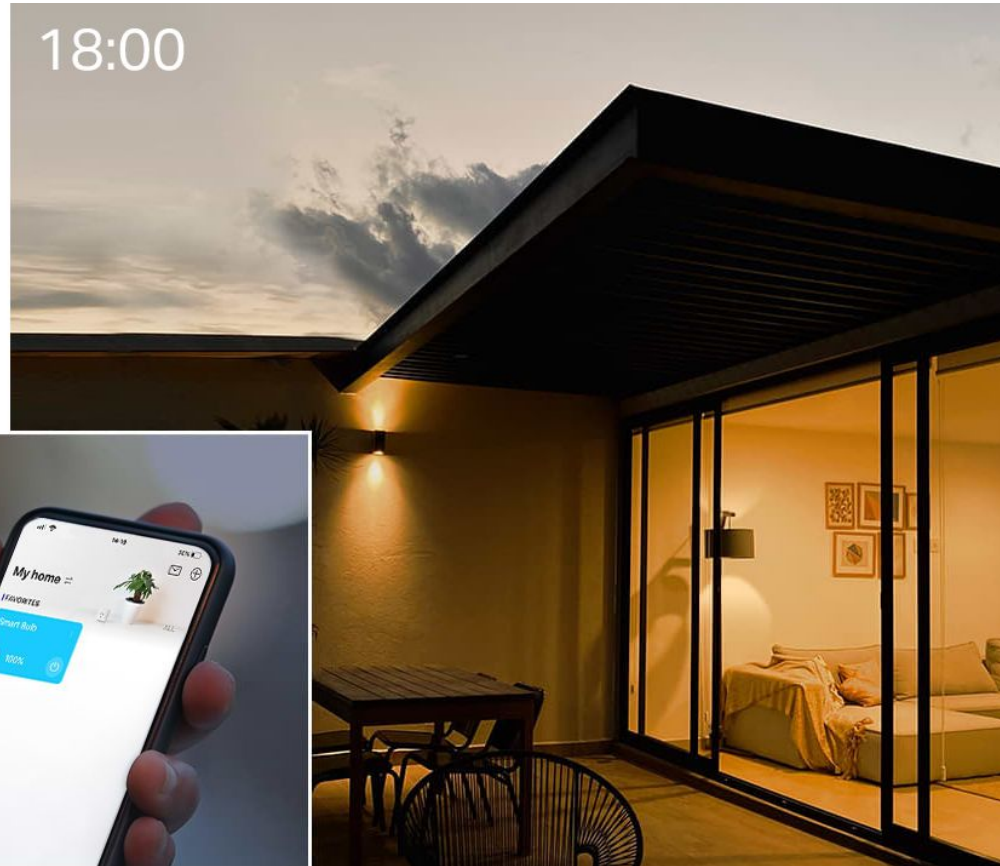

Удалённое управление

Удалённое управление для комфортной жизни

Для включения ламп L510/L530 достаточно достать смартфон из кармана и открыть приложение Tapo — как бы поздно вы ни возвращались, вас всегда будут ждать дома.