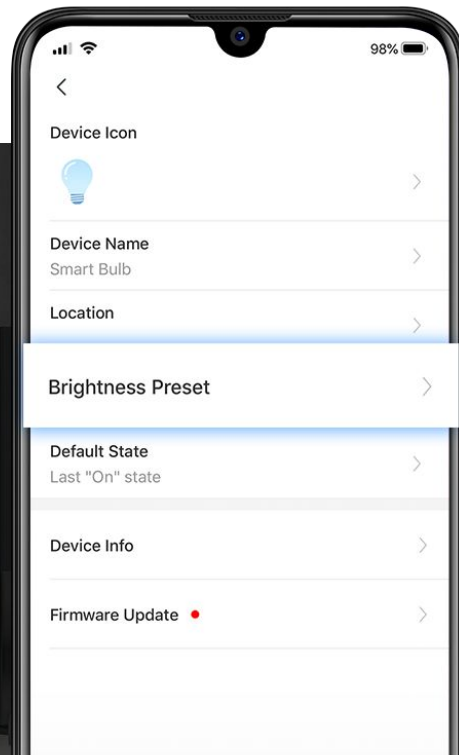

Предустановки яркости

Подобрали идеальное освещение для просмотра фильмов?
Сохраните его на будущее.