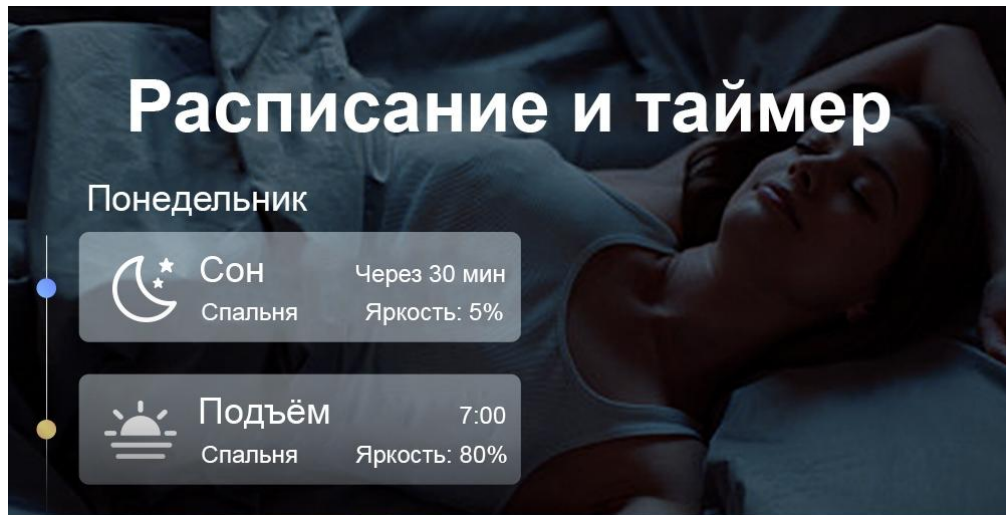

## Простая настройка

Создайте расписание для включения/выключения на заданной яркости в нужное время. Режимы рассвета и заката автоматически активируют свет в зависимости от часового пояса.