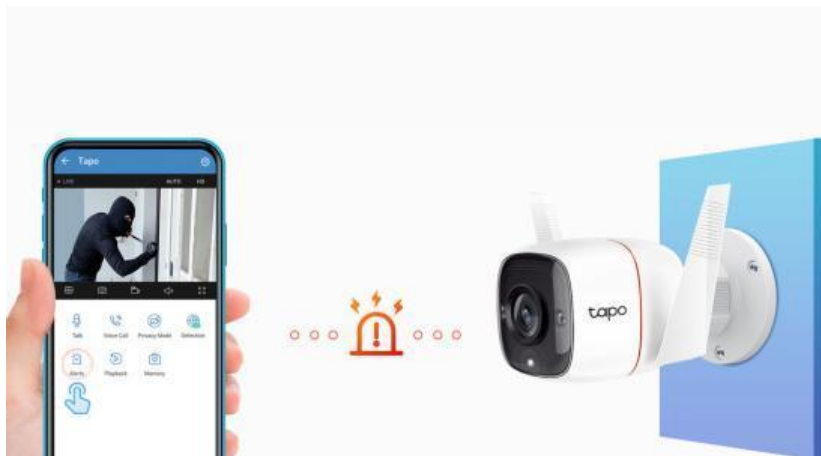

### Всепогодный корпус IP66

Таро С310 будет отлично работать даже в суровых погодных условиях.

# Уличная Wi-Fi камера

Тапо С310