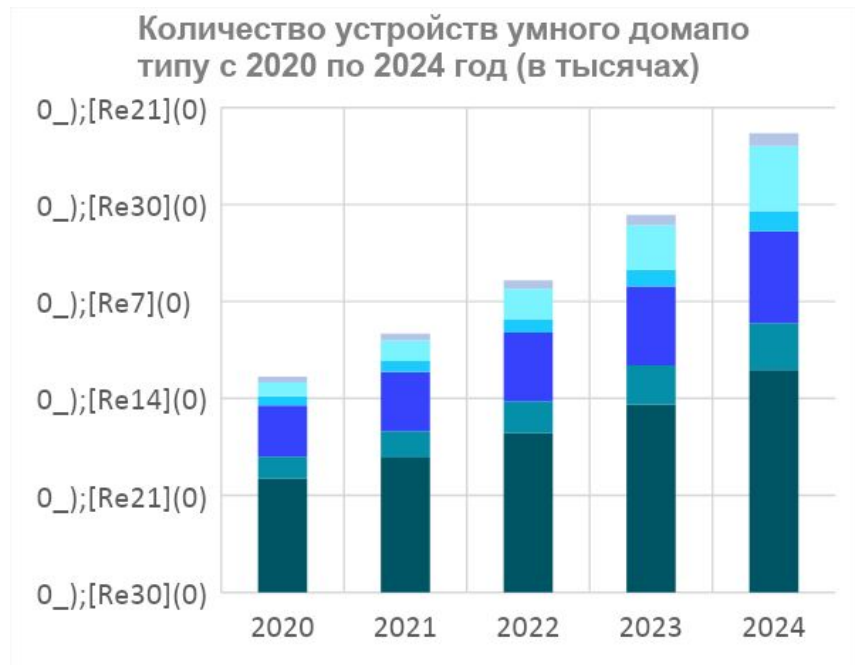

Прогнозируется резкий рост рынка устройств умного дома.

Среди устройств умного дома самый бурный рост прогнозируется у ламп, устройств видеонаблюдения и безопасности, а также термостатов.

	Поставки (2020 г.)	Рыночная доля (2020 г.)	Поставки (2024 г.)	Рыночная доля (2024 г.)	Среднегод. темп роста (2020–2024 гг.)
Термостаты	2885	2,6%	6643	3,3%	23,19%
Лампы	7205	6,5%	33 546	16,6%	46,89%
Прочее	4758	4,3%	10 474	5,1%	21,8%
Умные телевизоры	26 284	23,6%	47 180	23,3%	15,75%
Видеонаблюдение	11 414	10,3%	24 225	11,9%	20,7%
Видеоразвлечения	58 652	52,7%	80 561	39,8%	8,26%

Источник: IDC Smart Home Device Tracker, сентябрь 2020 года