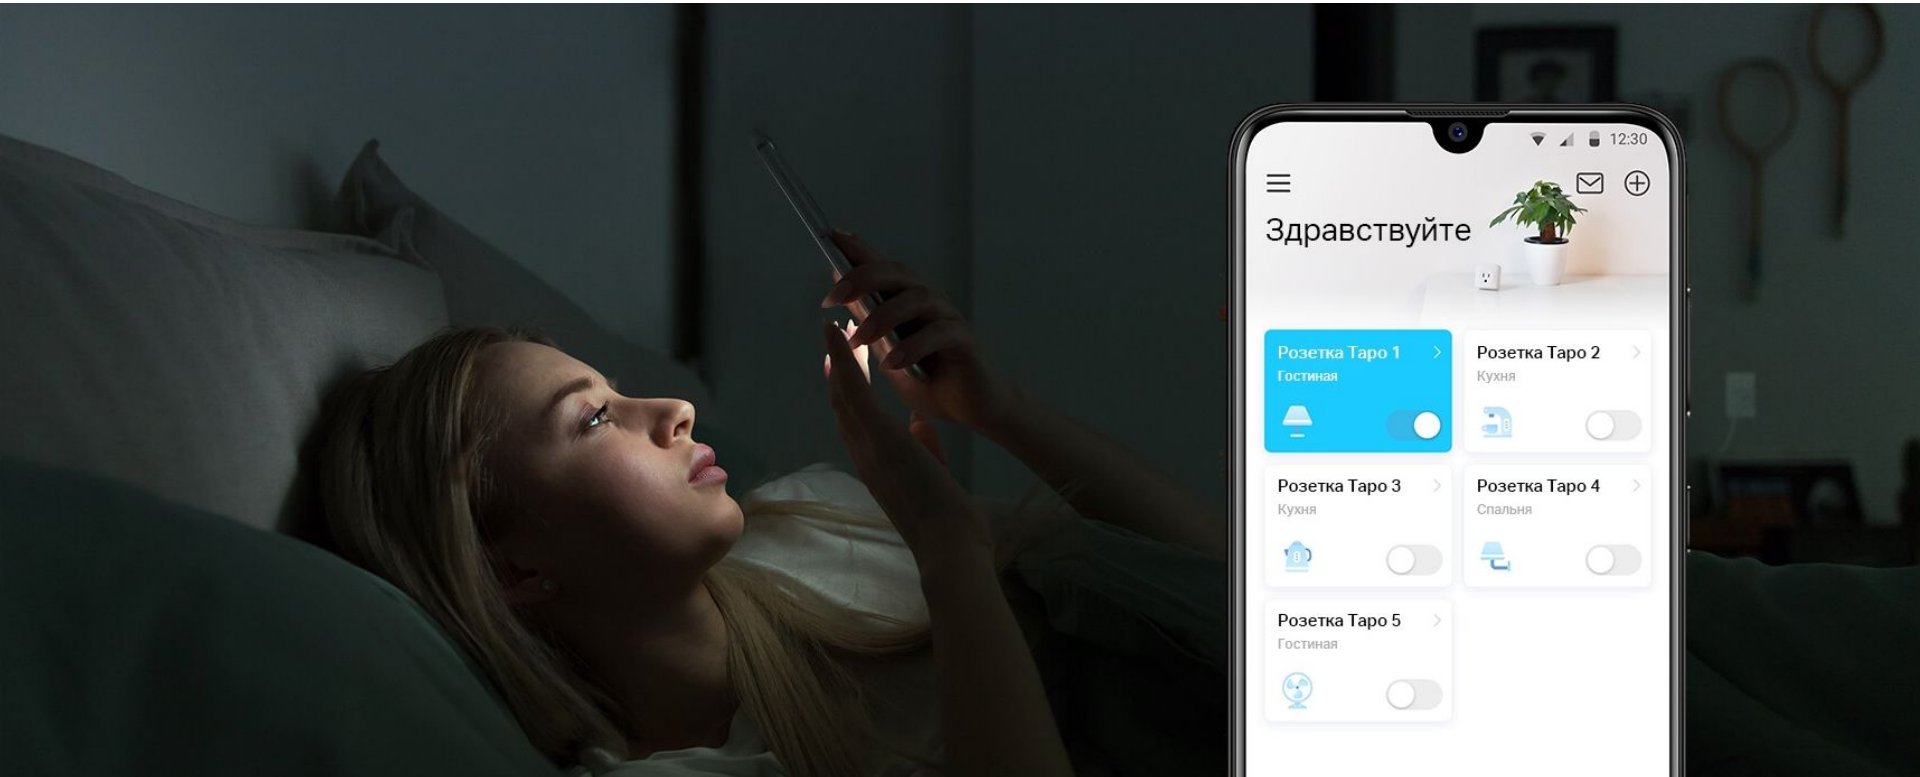

# Удалённое управление

Используйте мобильное приложение Таро, чтобы мгновенно включать или выключать подключённые устройства, где бы вы ни были. Сделайте свою жизнь проще и безопаснее.