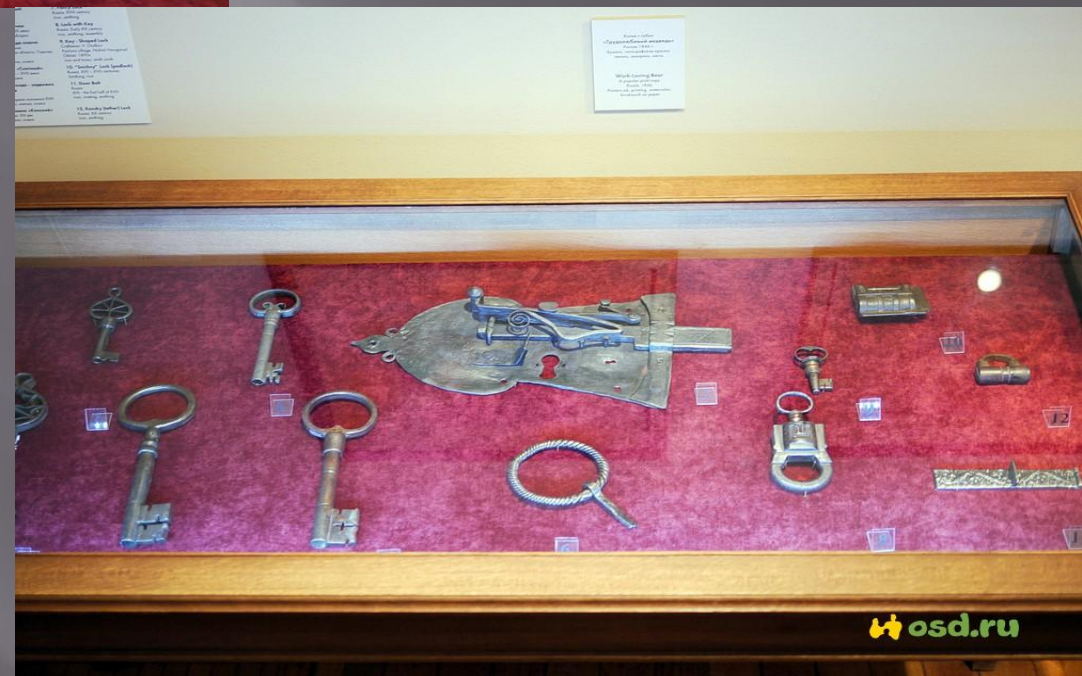

Замки, ключи, ручки.
Ковка.