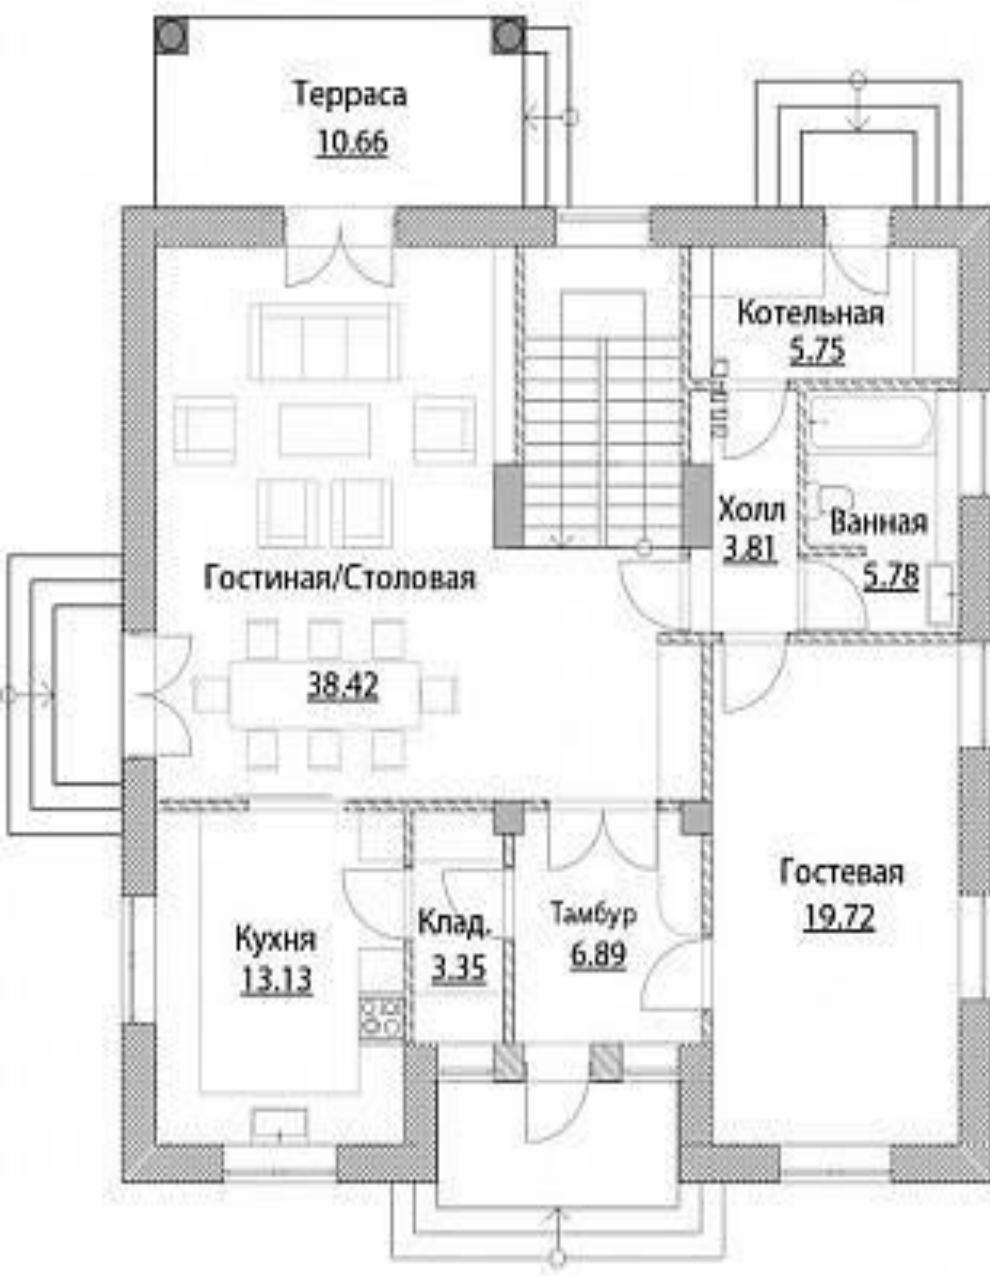

ИНДИВИДУАЛЬНЫЙ ЖИЛОЙ ДОМ

Выполнил: ст.
гр. 19АД2
Черненко Е.А.

ОТЕЧЕСТВЕННЫЕ ПРИМЕРЫ

План первого этажа

План второго этажа

Проект дома 6x9 С-115 "Канада"

A-211M

HOUSES100

C-132

 HOUSES100

18940

ЗАРУБЕЖНЫЕ ПРИМЕРЫ

2129