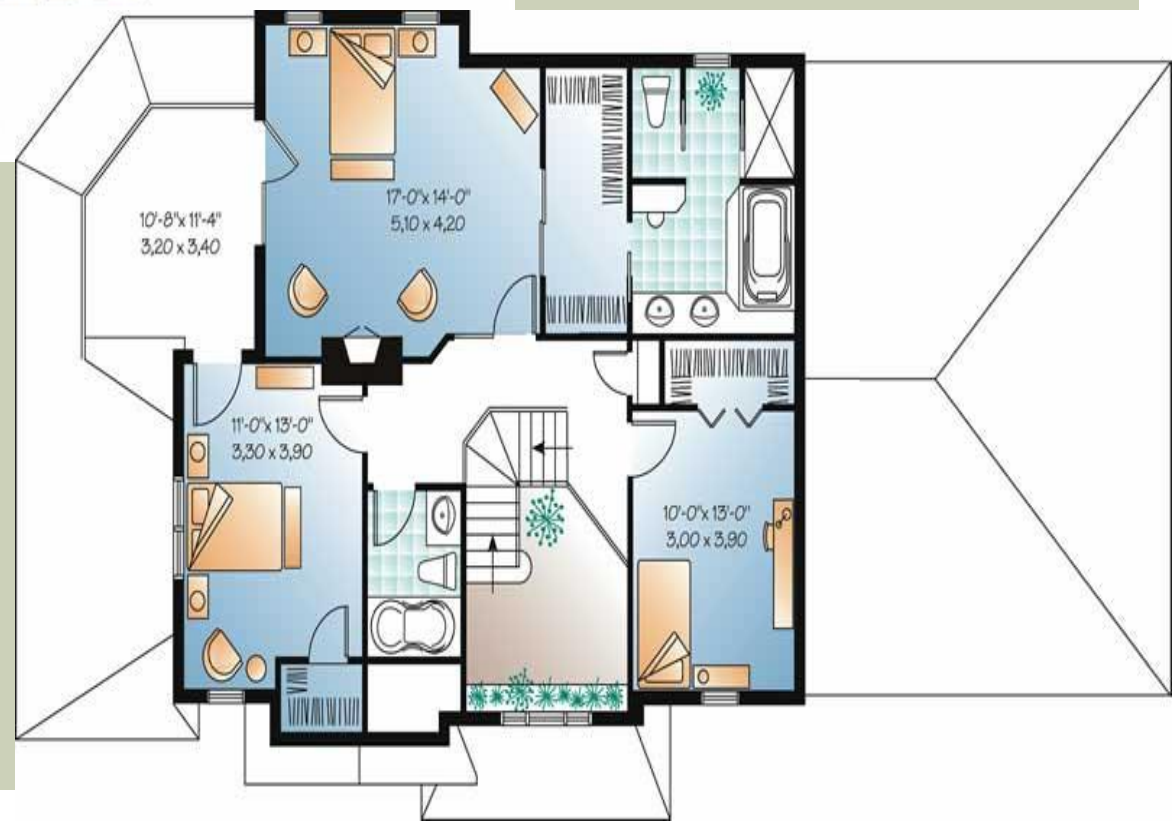

ИНДИВИДУАЛЬНЫЙ ЖИЛОЙ ДОМ

Выполнил: ст.
гр. 19АД2
Черненко Е.А.

ОТЕЧЕСТВЕННЫЕ ПРИМЕРЫ

План первого этажа

План второго этажа

Проект дома 6x9 С-115 "Канада"

A-211M

HOUSES100

C-132

 HOUSES100

18940

ЗАРУБЕЖНЫЕ ПРИМЕРЫ

2129