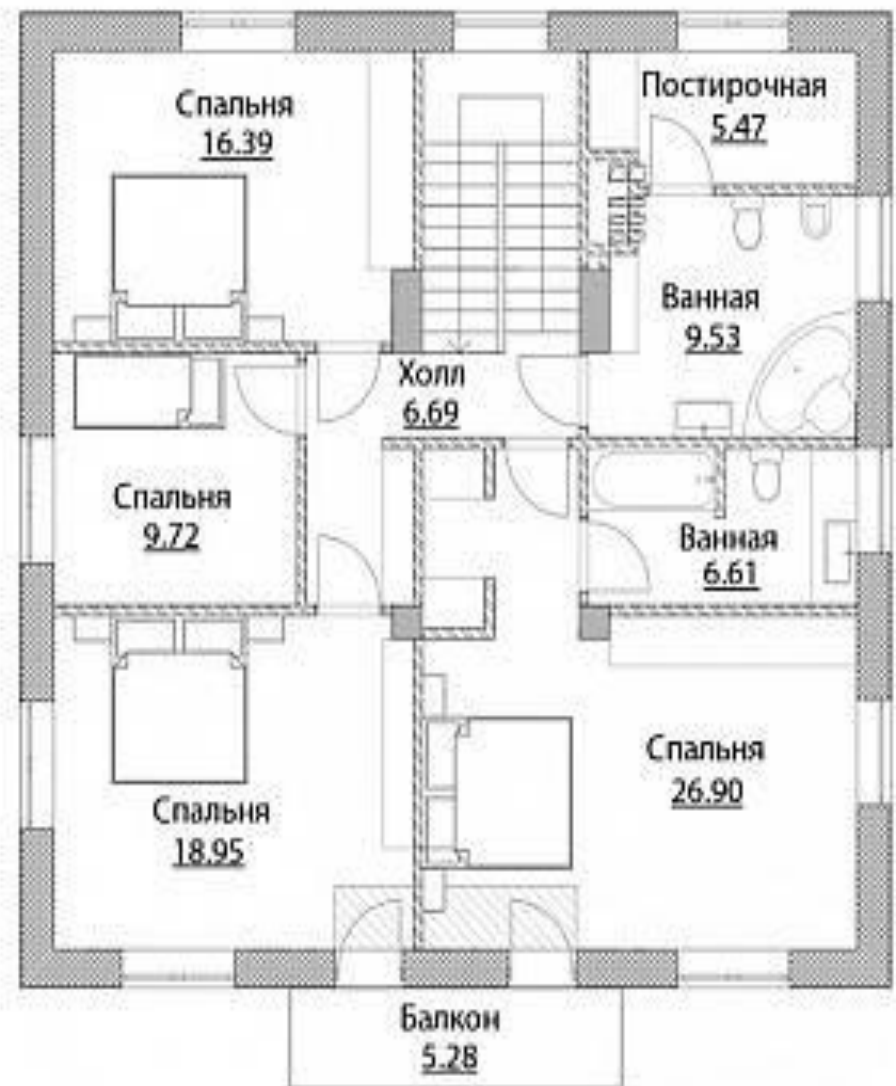

ИНДИВИДУАЛЬНЫЙ ЖИЛОЙ ДОМ

Выполнил: ст.
гр. 19АД2
Черненко Е.А.

ОТЕЧЕСТВЕННЫЕ ПРИМЕРЫ

План первого этажа

План второго этажа

Проект дома 6x9 С-115 "Канада"

A-211M

HOUSES100

C-132

 HOUSES100

18940

ЗАРУБЕЖНЫЕ ПРИМЕРЫ

2129