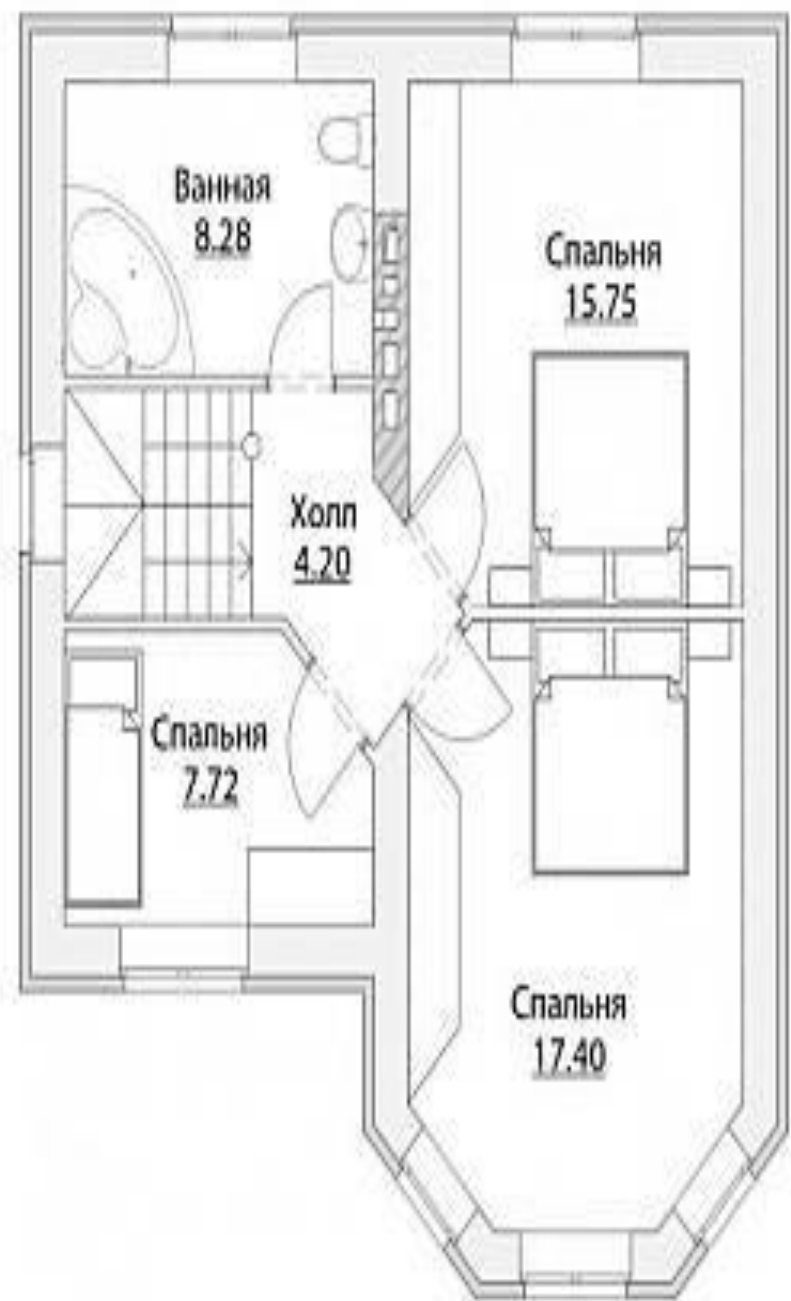

ИНДИВИДУАЛЬНЫЙ ЖИЛОЙ ДОМ

Выполнил: ст.
гр. 19АД2
Черненко Е.А.

ОТЕЧЕСТВЕННЫЕ ПРИМЕРЫ

План первого этажа

План второго этажа

Проект дома 6x9 С-115 "Канада"

A-211M

HOUSES100

C-132

 HOUSES100

18940

ЗАРУБЕЖНЫЕ ПРИМЕРЫ

2129