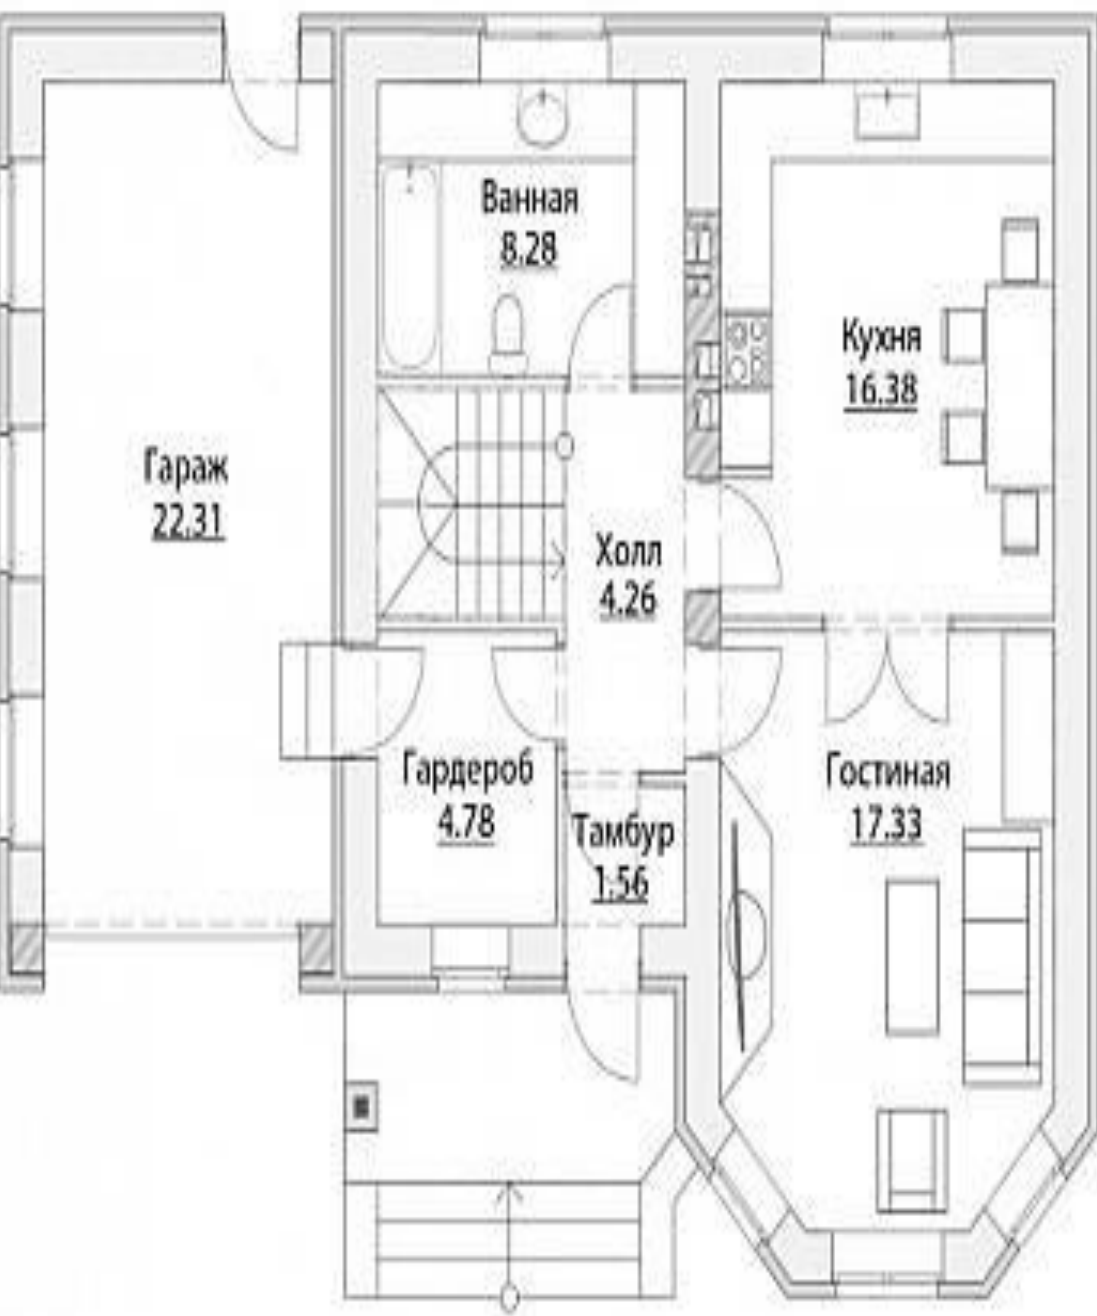

ИНДИВИДУАЛЬНЫЙ ЖИЛОЙ ДОМ

Выполнил: ст.
гр. 19АД2
Черненко Е.А.

ОТЕЧЕСТВЕННЫЕ ПРИМЕРЫ

План первого этажа

План второго этажа

Проект дома 6x9 С-115 "Канада"

A-211M

HOUSES100

C-132

 HOUSES100

18940

ЗАРУБЕЖНЫЕ ПРИМЕРЫ

2129