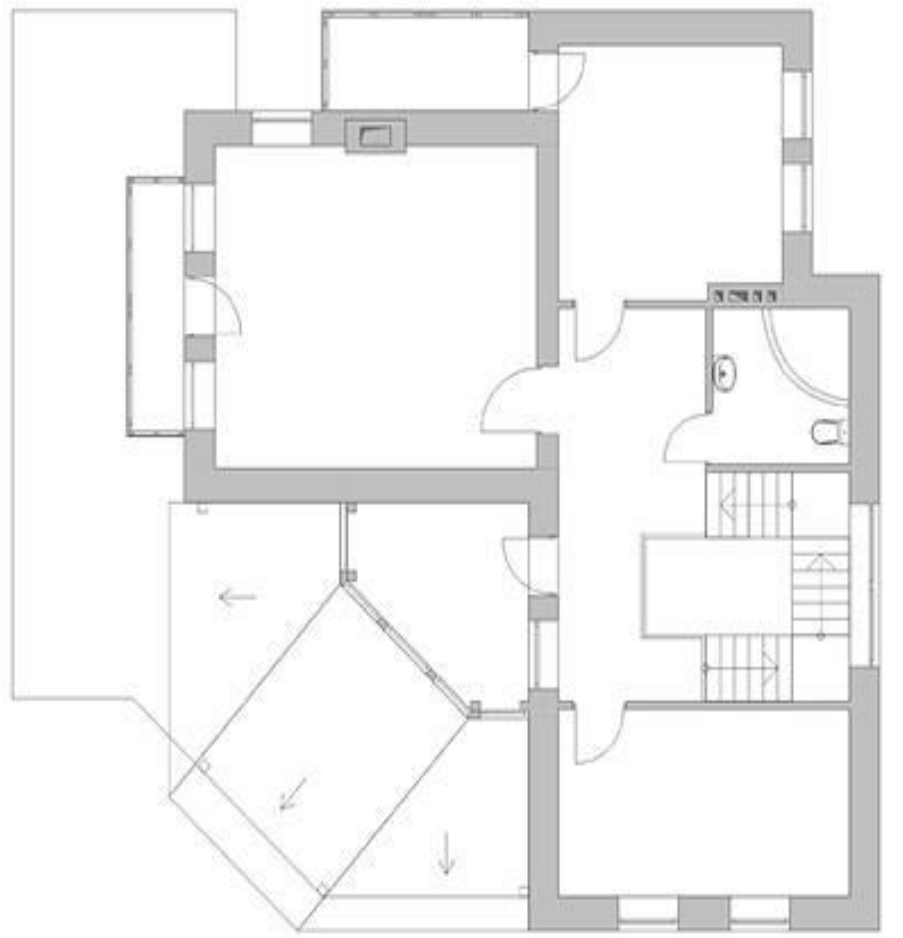

ИНДИВИДУАЛЬНЫЙ ЖИЛОЙ ДОМ

Выполнил: ст.
гр. 19АД2
Черненко Е.А.

ОТЕЧЕСТВЕННЫЕ ПРИМЕРЫ

План первого этажа

План второго этажа

Проект дома 6x9 С-115 "Канада"

A-211M

HOUSES100

C-132

 HOUSES100

18940

ЗАРУБЕЖНЫЕ ПРИМЕРЫ

2129