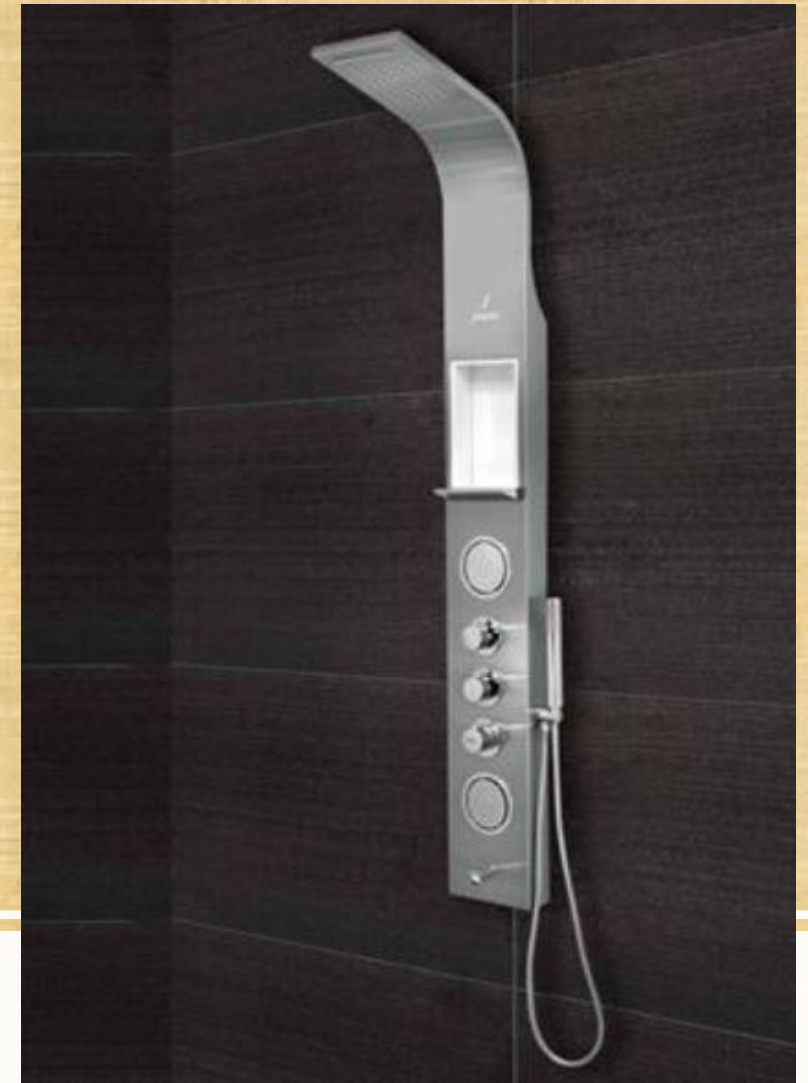

Душевая панель JPL-BLK-ST86112

Чёрное глянцевое закалённое стекло со специальной грязеотталкивающей поверхностью, размер 1400x250 мм, включает в себя верхний душ, ручной душ, полочка и 2 гидромассажные форсунки и излив.

Цена: 49038 руб. РРЦ

Душевая панель JPL-SSF-ST88158B

Матовая нержавеющая поверхность, размер 1600x200 мм, включает в себя верхний душ, ручной душ, полочка и 2 гидромассажные форсунки и излив.

Цена: 48776,4 руб. РРЦ

Душевая панель JPL-WHT-ST86113

Белое глянцевое закалённое стекло со специальной грязеотталкивающей поверхностью 1400x250 мм, включает в себя верхний душ, ручной душ, полочка и 4 гидромассажные форсунки и излив.