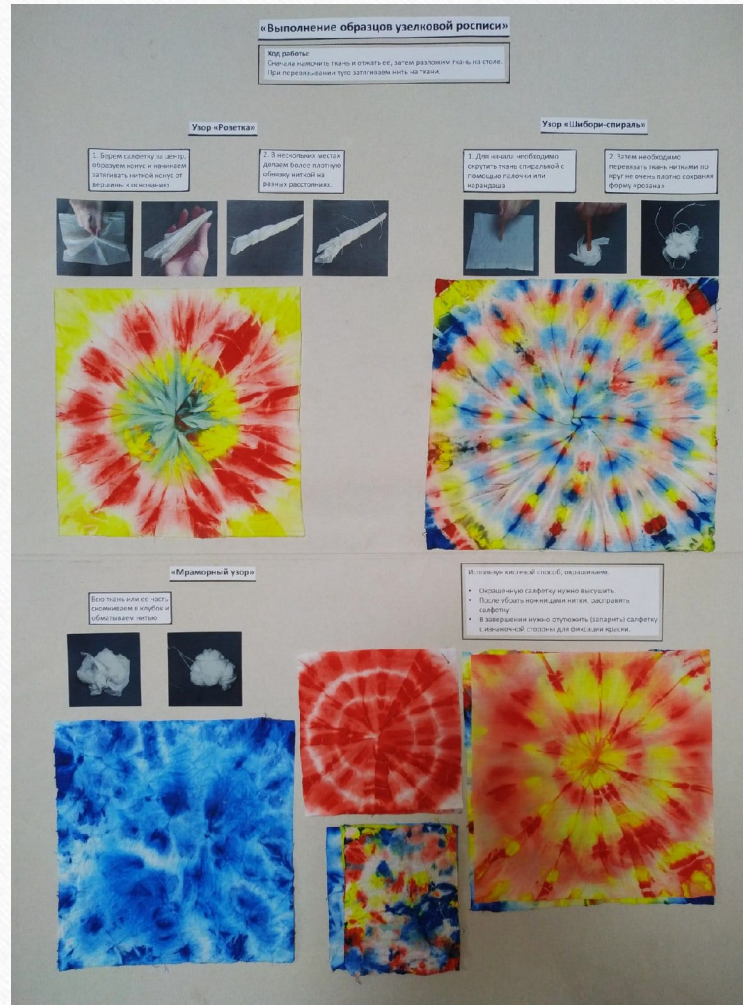

Практикант: Лебедева Владана Владимировна

Преподаватель ДХШ: Приходько Виктория Викторовна

Класс: 5

Группа: 53

Дополнительная предпрофессиональная программа по декоративно-прикладному творчеству.

Дисциплина: Художественный текстиль.

Тема: «Выполнение образцов узелковой росписи».

Работы учащихся.

Дисциплина: Композиция прикладная.
Тема: «Зрительный центр. Равновесие картинной плоскости.»

Работы учащихся.

Разработки к уроком

1. «Выполнение образцов узелковой росписи».