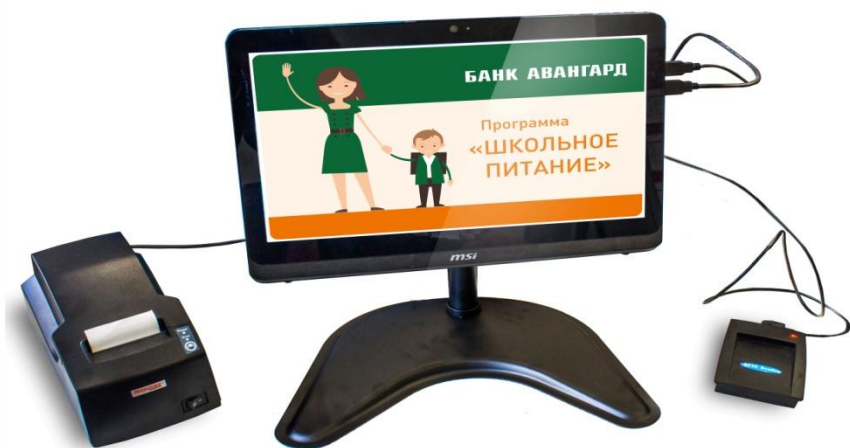

3. КАССОВОЕ РЕШЕНИЕ ДЛЯ БУФЕТА

Рабочее место позволяет:

- оперативно оплачивать питание в буфете
- формировать отчеты

Администратор: Рабочее место кассира

N	Товары	Цена	Колич...	Сумма
1	Банан	10,00	1,000	10,00

Итого: 10,00

КНОПКИ Мин. (18) СЕРВИС

Отменить ТОВАР Отменить ЧЕК
Редактировать количество Открыть ящик
Выбор из МЕНЮ Заказ с собой
Плата платежной картой Сброс

7 8 9
4 5 6
1 2 3
. 0 00

О П Л А Т А

Основное меню

Кефир	Лепешка 1/260	Напитки, сок, чай	Нектар Фруктовый сад 0,35 л	Бутерброд с колбасой	Бутерброд с сыром	Бутерброд с ветчиной	Хачапури 0,500	Добавка сладкая нарезка 10г	Булка
Соусы	Майонез /лорция 50г/	Каша	Сыр Моцарелла	Соус Лорция 50г/	Запеканка	Яблоко	Нектар Фруктовый сад стакан 0,2	Банан	Апельсин