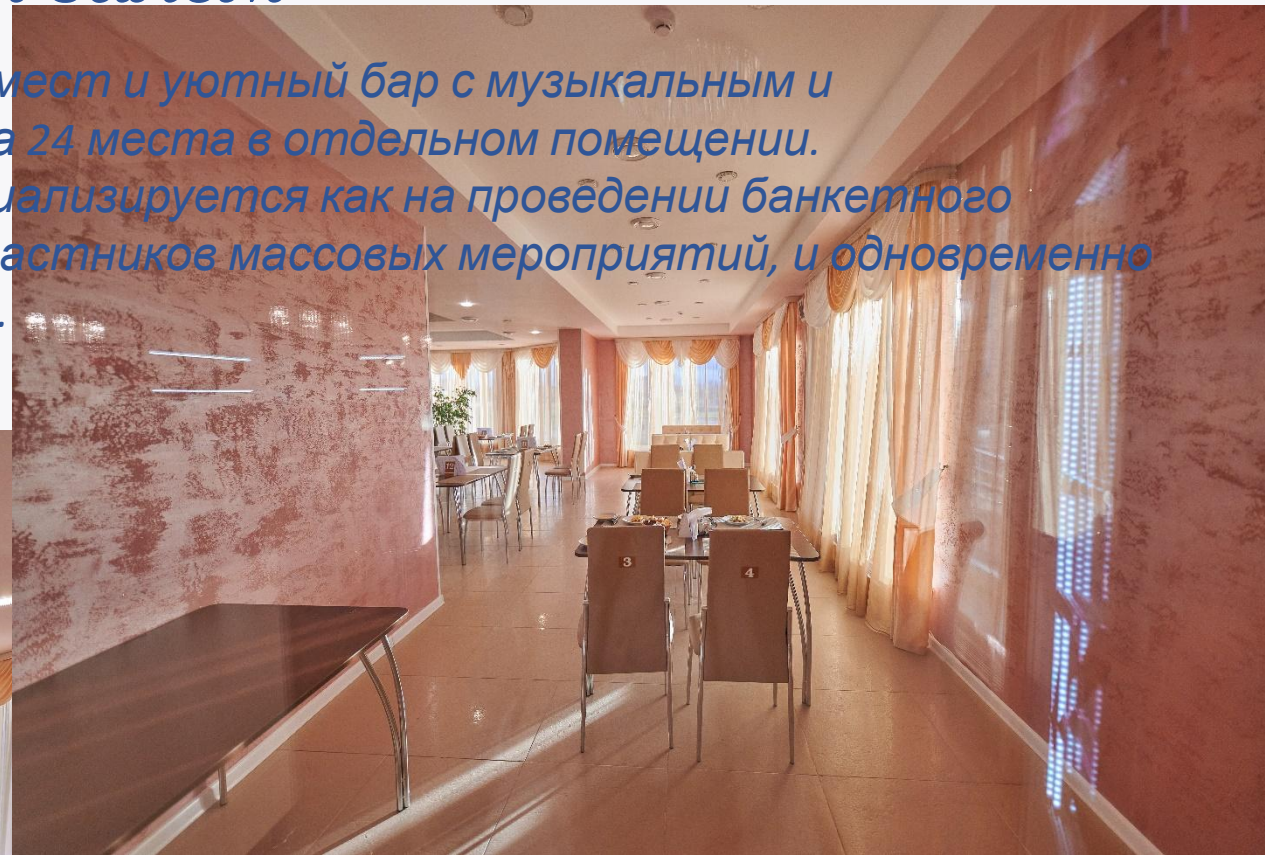

Ресторан с банкетным залом

К услугам наших гостей ресторан на 80 мест и уютный бар с музыкальным и светосопровождением, банкетный зал на 24 места в отдельном помещении. Ресторан гостиничного комплекса специализируется как на проведении банкетного обслуживания, так и на обслуживании участников массовых мероприятий, и одновременно может принять и обслужить 150 гостей. Расстановка создаётся на ваш выбор