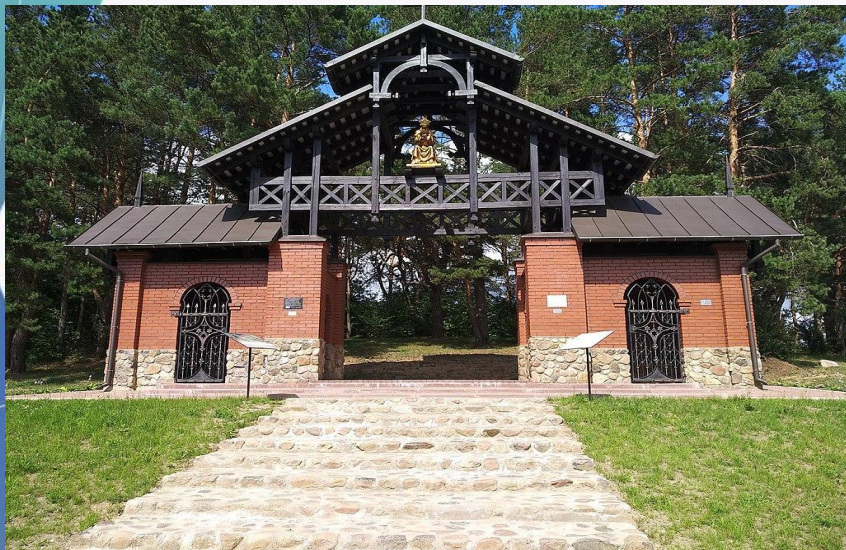

### Частная конюшня "Лунная долина"

Частная конюшня «Лунная долина» предлагает прогулки и походы на лошадях

по живописным местам Национального парка «Нарочанский»

### Пешая экскурсия к Мядельской кальварии

Мядельская кальвария — комплекс историко-архитектурных сооружений, находящихся в Мяделе, Беларусь. Современная версия включает входные ворота Прощения и 14 каплиц.