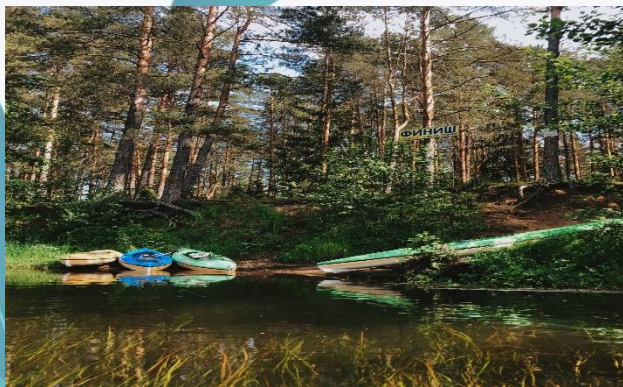

Активный отдых