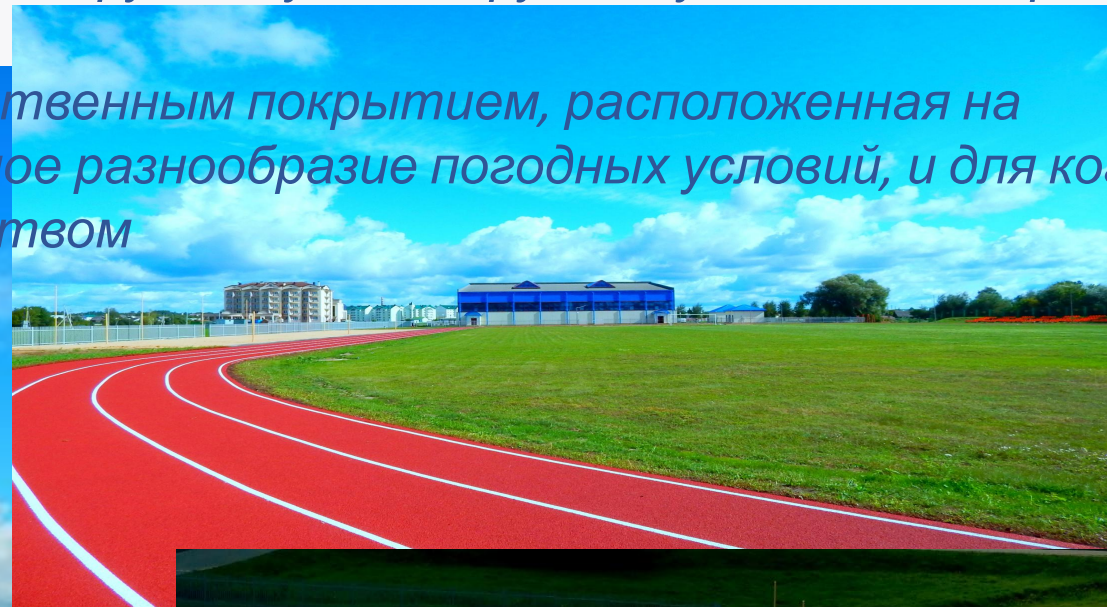

Открытая зона физкультурно-оздоровительного центра оборудована футбольным стадионом стандартных размеров с натуральным покрытием, что позволяет проводить тренировки и соревнования по футболу, мини футболу, хоккею на траве и другим игровым видам спорта.

Беговая дорожка с современным искусственным покрытием, расположенная на свежем воздухе, предоставит вам полное разнообразие погодных условий, и для кого-то этот факт будет даже преимуществом