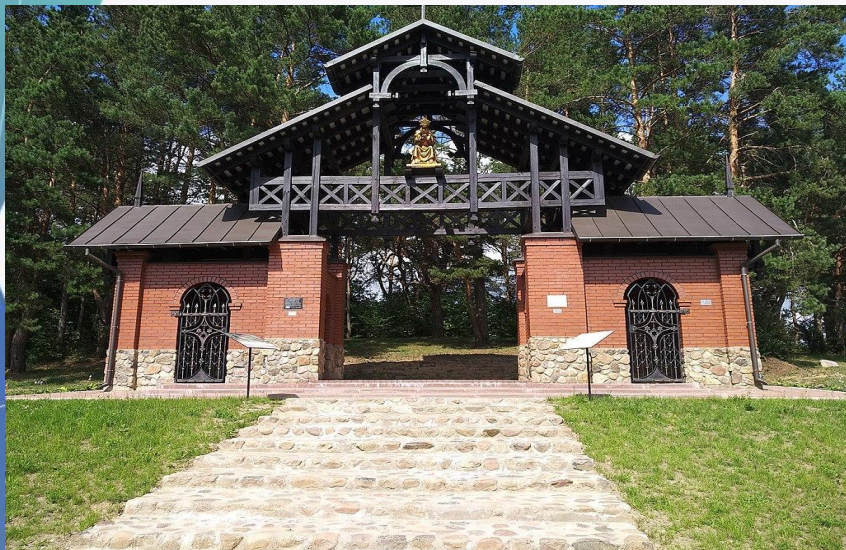

Активный отдых

Байдарочные сплавы

ЕЖЕДНЕВНЫЕ сплавы по реке Узлянка. Удобный старт прямо с усадьбы. Интересный и живописный маршрут для новичков и опытных. Современные европейские каяки и каноэ

Частная конюшня "Лунная долина"

Частная конюшня «Лунная долина» предлагает прогулки и походы на лошадях по живописным местам Национального парка «Нарочанский»

Пешая экскурсия к Мядельской кальварии

Мядельская кальвария — комплекс историко-архитектурных сооружений, находящихся в Мяделе, Беларусь. Современная версия включает входные ворота Прощения и 14 каплиц.