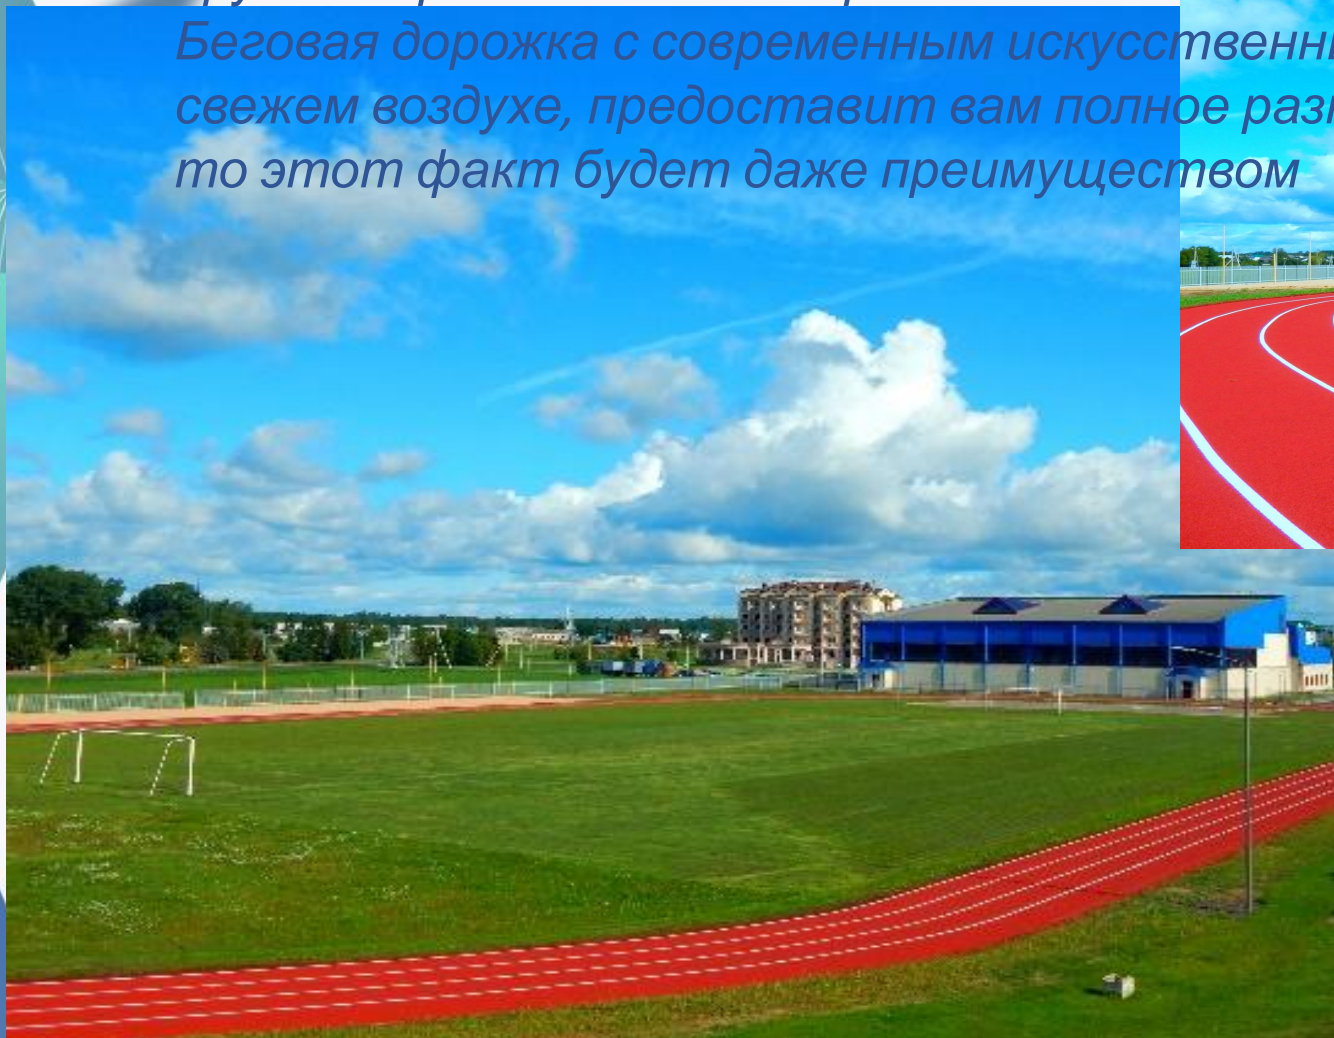

Открытая зона физкультурно-оздоровительного центра оборудована футбольным стадионом стандартных размеров с натуральным покрытием, что позволяет проводить тренировки и соревнования по футболу, мини футболу, хоккею на траве и другим игровым видам спорта.

Беговая дорожка с современным искусственным покрытием, расположенная на свежем воздухе, предоставит вам полное разнообразие погодных условий, и для кого-то этот факт будет даже преимуществом