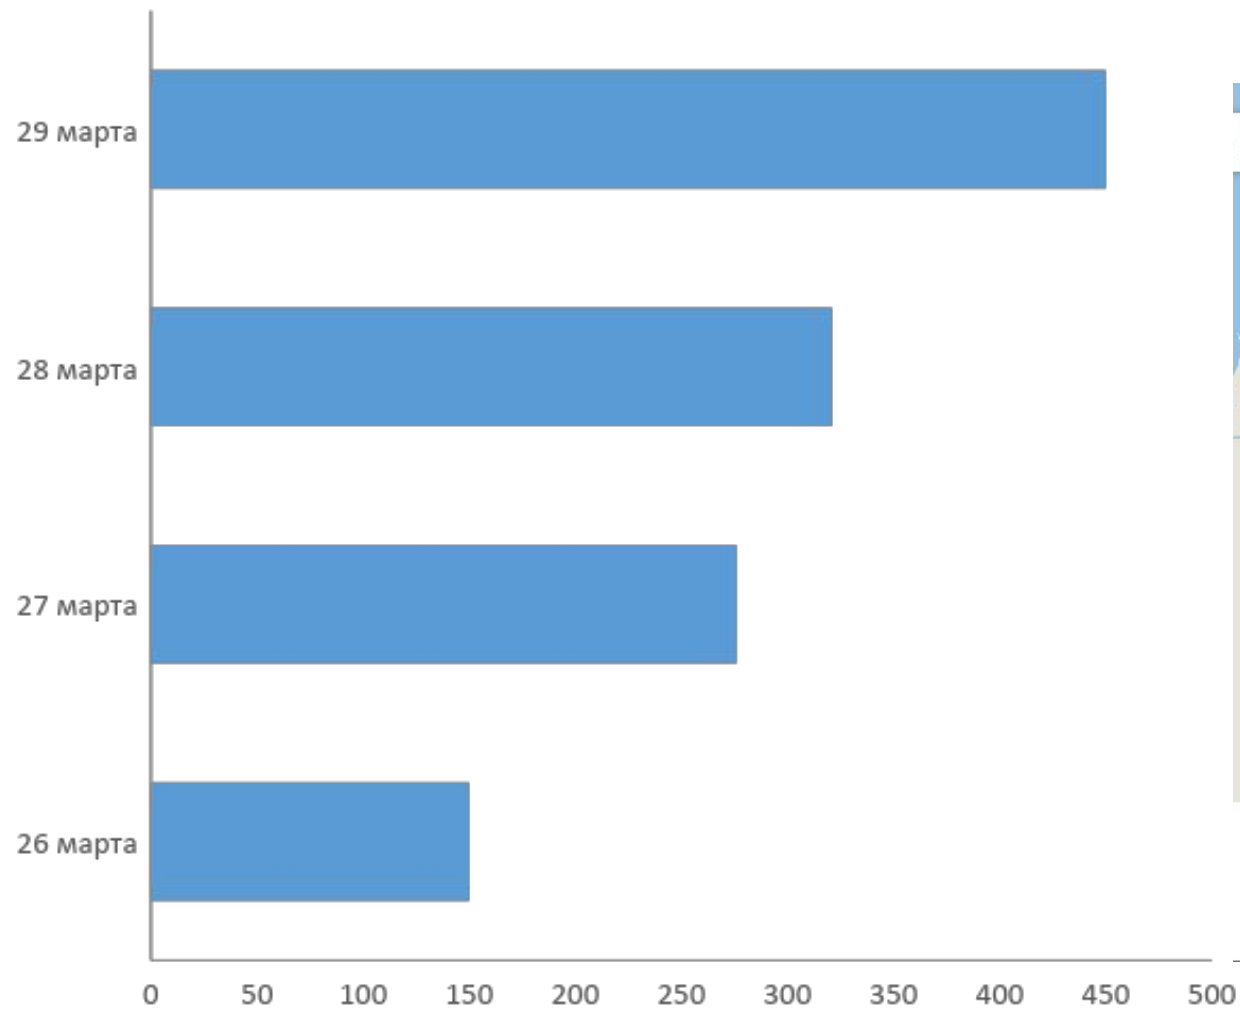

Количество судов в пробке