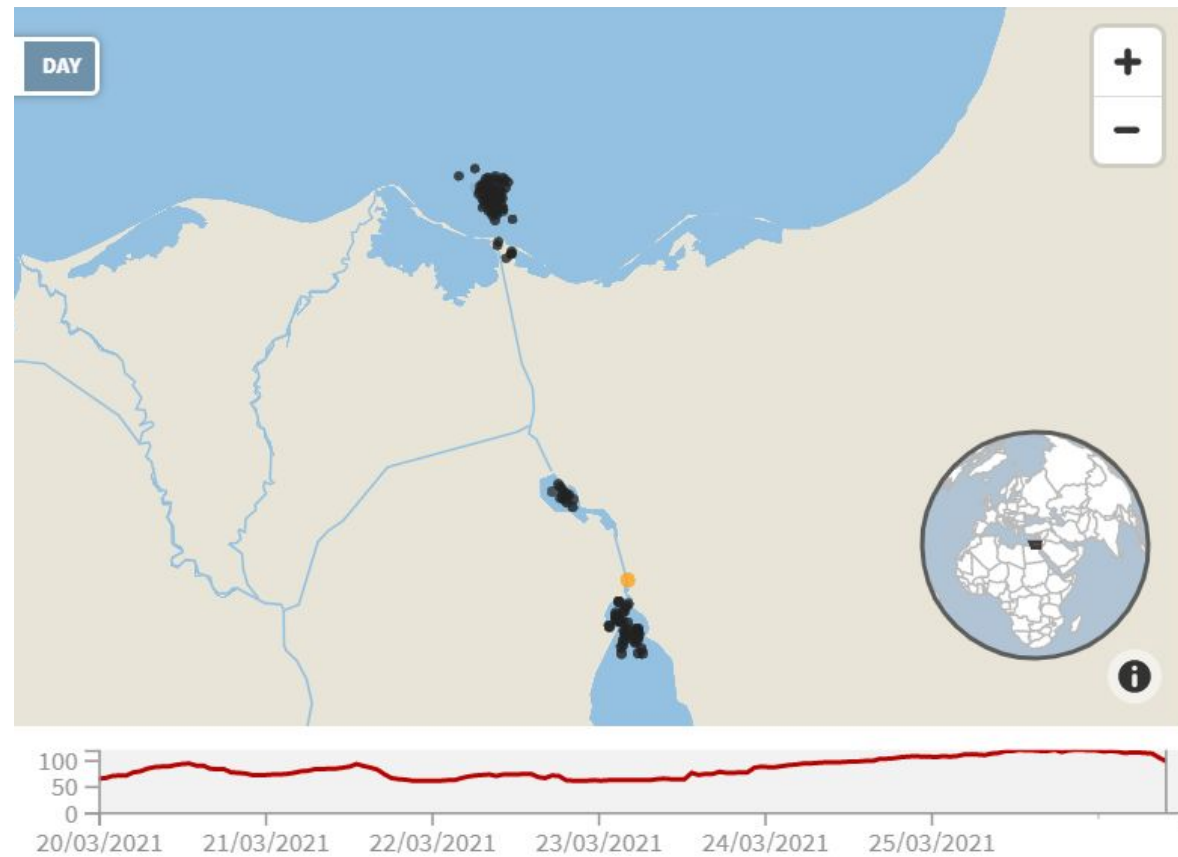

"Эвер Гивен" в Суэцком канале

Авария контейнеровоза «Эвер Гивен»

НОВОСТИ

ВЛОУМБЕРГ: ЗАСТРЯВШИЙ В СУЭЦКОМ КАНАЛЕ КОНТЕЙНЕРОВОЗ СНЯЛИ С МЕЛИ

12.RU

СРОЧНО

СБОРНАЯ РОССИИ

Суэцкий канал

Предисловие

Суэцкий канал — бесшлюзовый судоходный канал в Египте, соединяющий Средиземное и Красное моря. Зона канала считается условной границей между двумя материками, Африкой и Евразией.

Цифры и факты

Авария контейнеровоза

Гигантский контейнеровоз **сел на мель** в Суэцком канале и полностью заблокировал один из самых оживленных водных путей мира. Блокировка Суэцкого канала гигантским контейнеровозом создала **крупный затор** в Красном море.

“Пробка” в Суэцком канале

Количество судов в пробке

Операция по снятию с мели

”

Теперь мир может быть спокоен

Суэцкий канал открыли для движения

Потери мировой торговли

230 млрд