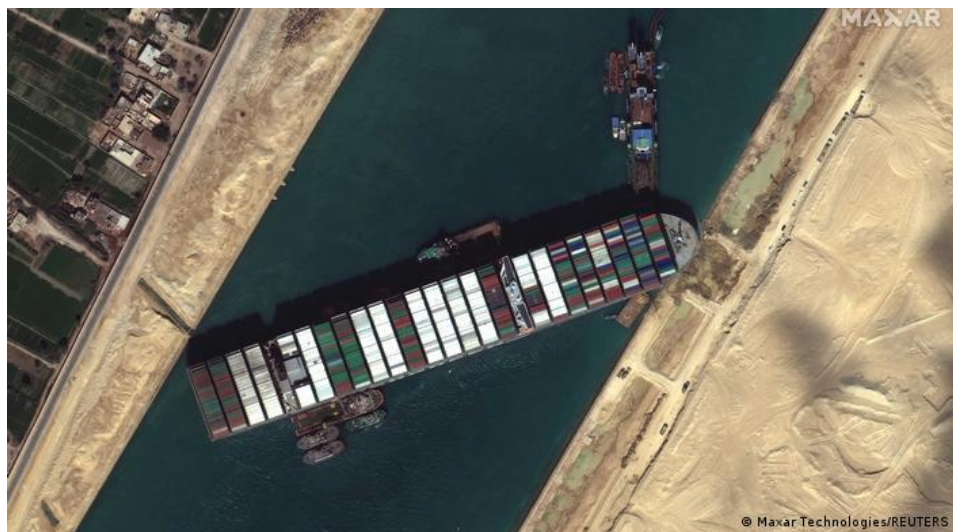

"Эвер Гивен" в Суэцком канале

Авария контейнеровоза «Эвер Гивен»

НОВОСТИ

ВЛОУМБЕРГ: ЗАСТРЯВШИЙ В СУЭЦКОМ КАНАЛЕ КОНТЕЙНЕРОВОЗ СНЯЛИ С МЕЛИ

12.RU

СРОЧНО

СБОРНАЯ РОССИИ

Суэцкий канал

Предисловие

Суэцкий канал — бесшлюзовый судоходный канал в Египте, соединяющий Средиземное и Красное моря. Зона канала считается условной границей между двумя материками, Африкой и Евразией.

Цифры и факты

Авария контейнеровоза

Гигантский контейнеровоз **сел на мель** в Суэцком канале и полностью заблокировал один из самых оживленных водных путей мира. Блокировка Суэцкого канала гигантским контейнеровозом создала **крупный затор** в Красном море.

“Пробка” в Суэцком канале

Количество судов в пробке

Операция по снятию с мели

”

Теперь мир может быть спокоен

Суэцкий канал открыли для движения

Потери мировой торговли

230 млрд