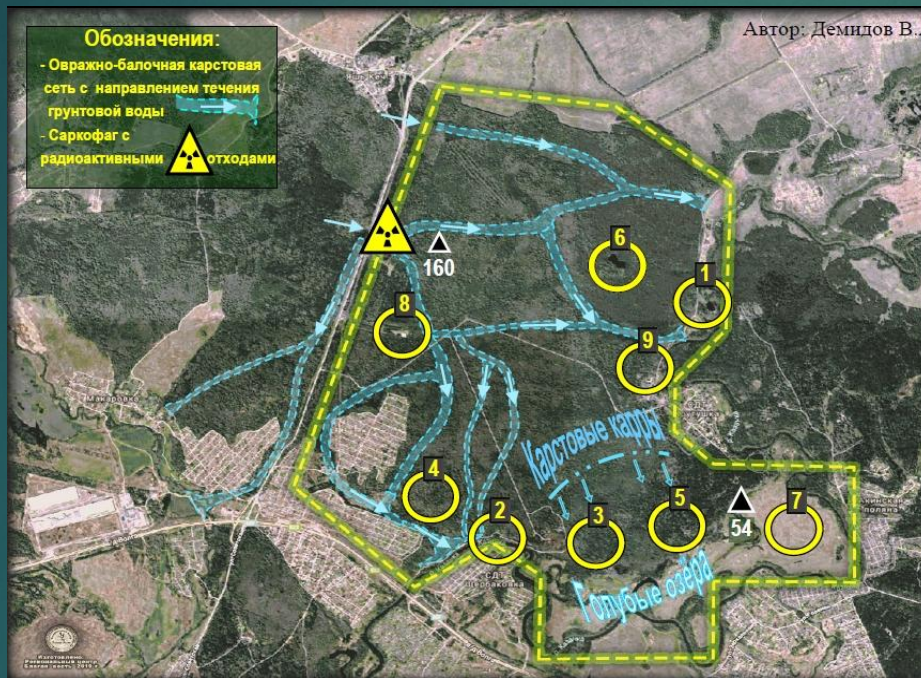

Образец: свойство фото скопировать и вставить в свои фотографии