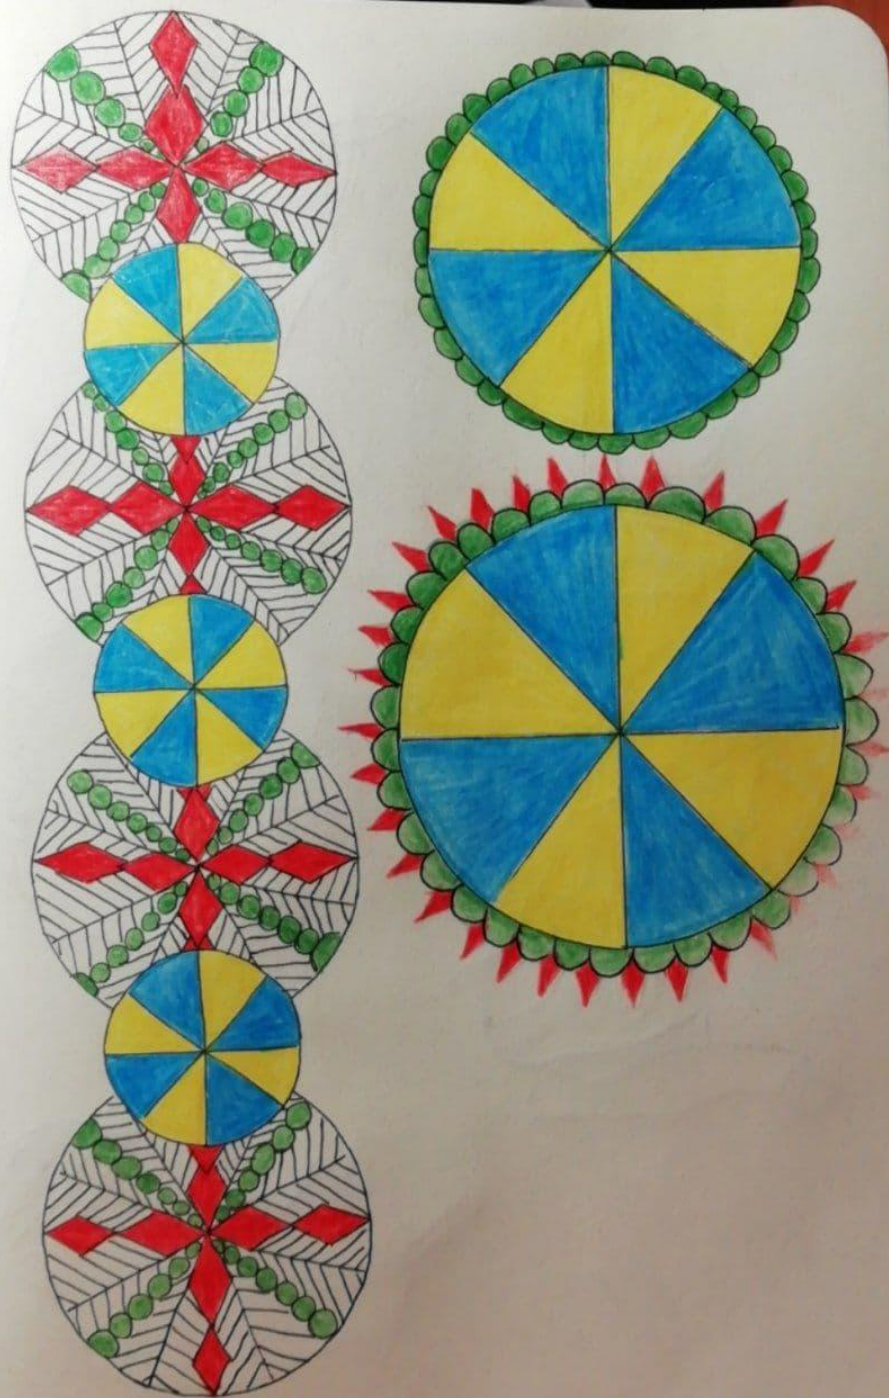

МКР1

РОМАЩЕНКО ВІКТОРІЯ ІГОРІВНА

Модульна сітка
(комбінаторика
геометричних
фігур)

Геометричний
орнамент
(стрічка,
ЛОГОТИП-ЕТНО)

Графічний
СИМВОЛ
(візуальна
ідентифіка
ція)

Безшовний
патерн
(знак-
символ
пори року)

Самостійна робота- асоціативні СИМВОЛИ

Кохання

Їжа