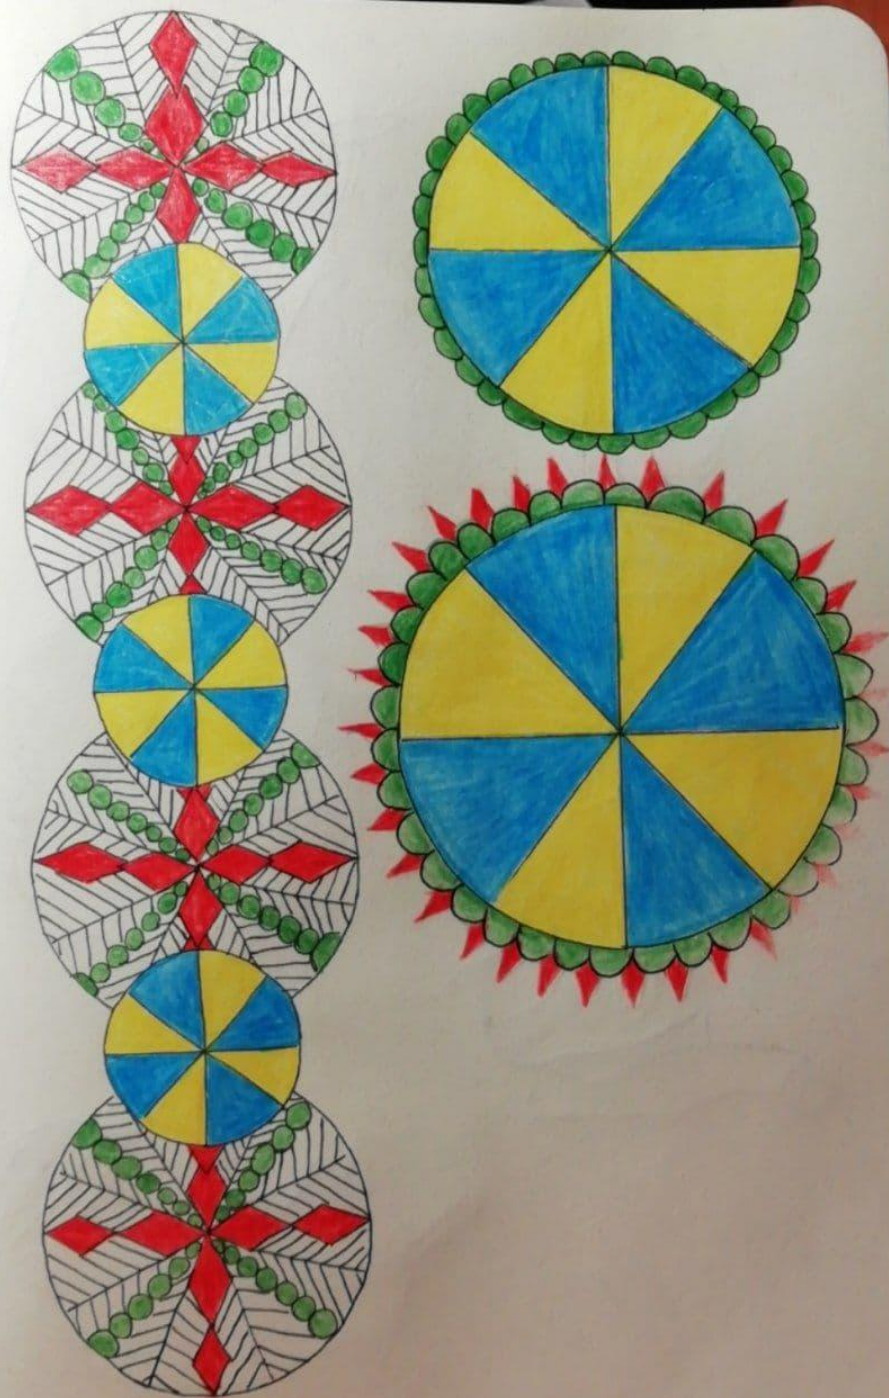

# МКР1

РОМАЩЕНКО ВІКТОРІЯ ІГОРІВНА

Модульна сітка  
(комбінаторика  
геометричних  
фігур)

Геометричний  
орнамент  
(стрічка,  
ЛОГОТИП-ЕТНО)

Графічний  
СИМВОЛ  
(візуальна  
ідентифіка  
ція)

Безшовний  
патерн  
(знак-  
символ  
пори року)

# Самостійна робота- асоціативні СИМВОЛИ

Кохання

Їжа