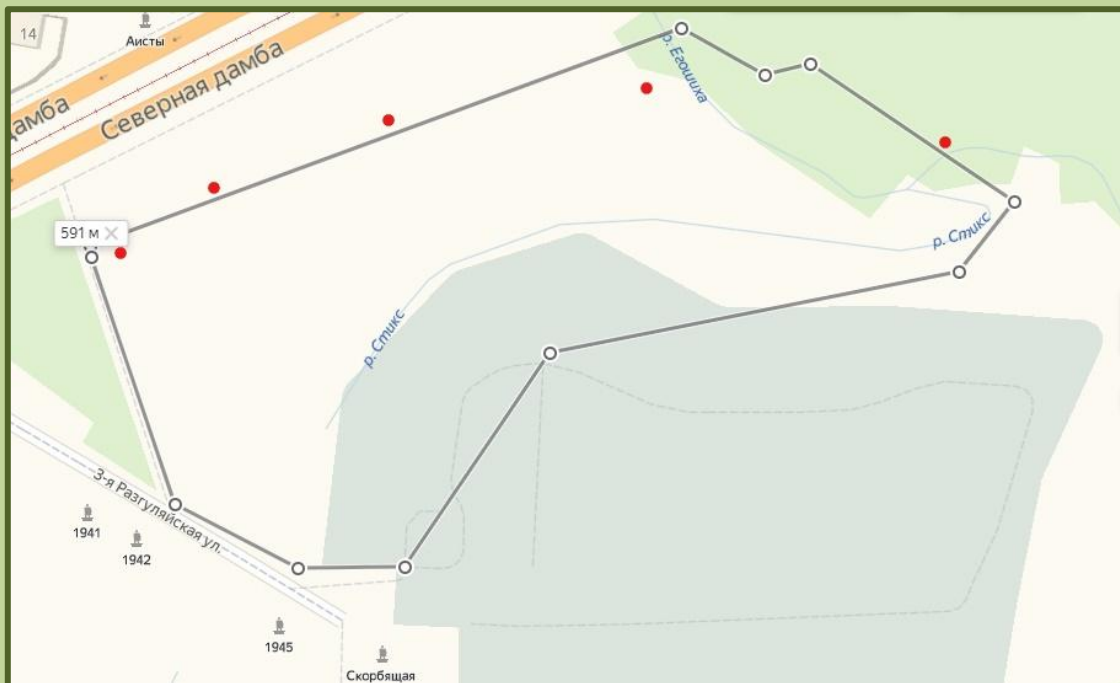

Прогулки с экологом 2017-2020

-не хватает грамотного продвижения
-не хватает троп в шаговой доступности

Тропа к Егошихе

- короткий (600 м) кольцевой маршрут в центре города

- метапредметные экскурсии

- возможность масштабирования