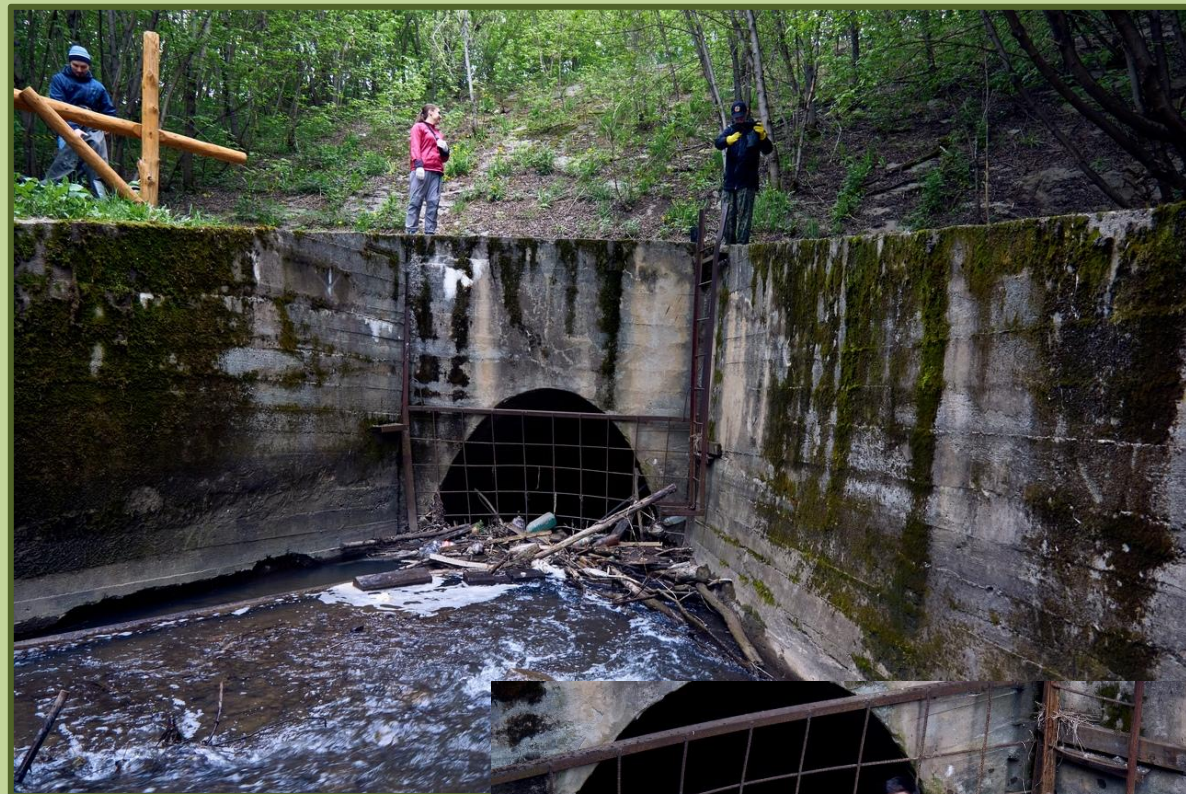

Проблемы

Ограничения законодательства не позволяют своевременно решать вопросы содержания тропы