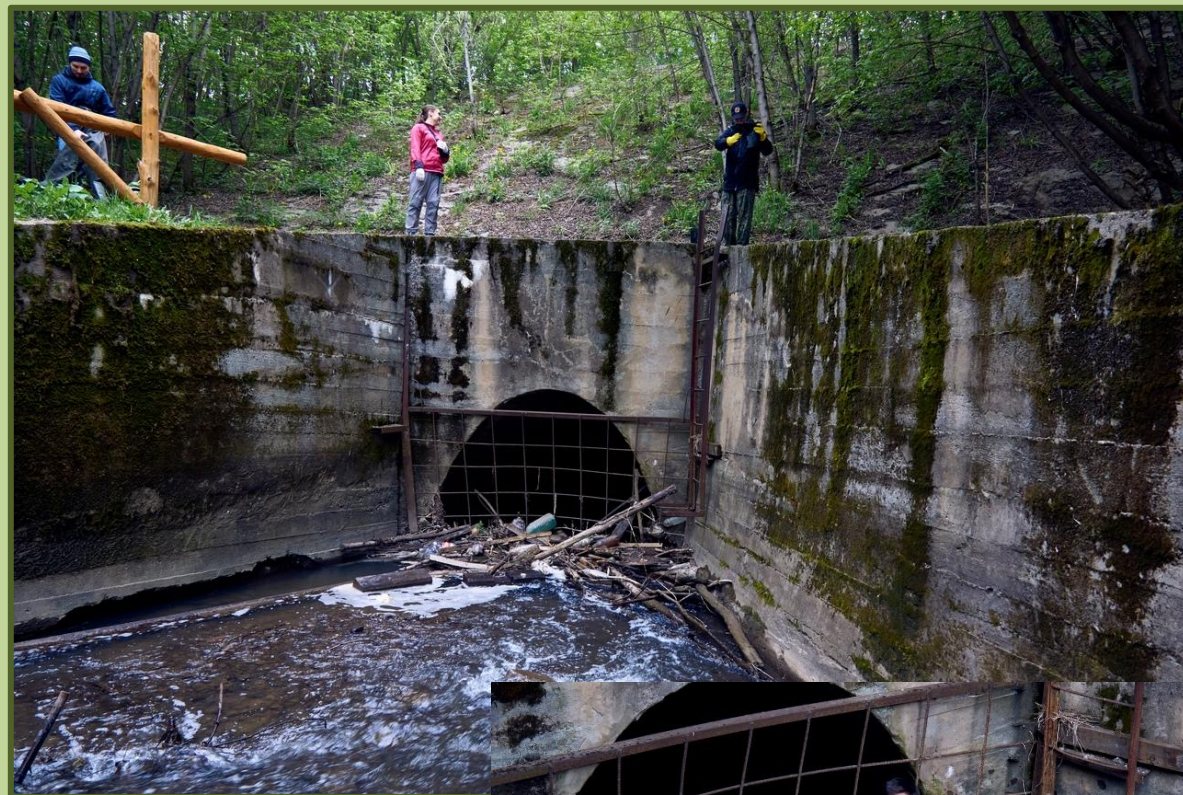

Проблемы

Ограничения законодательства не позволяют своевременно решать вопросы содержания тропы