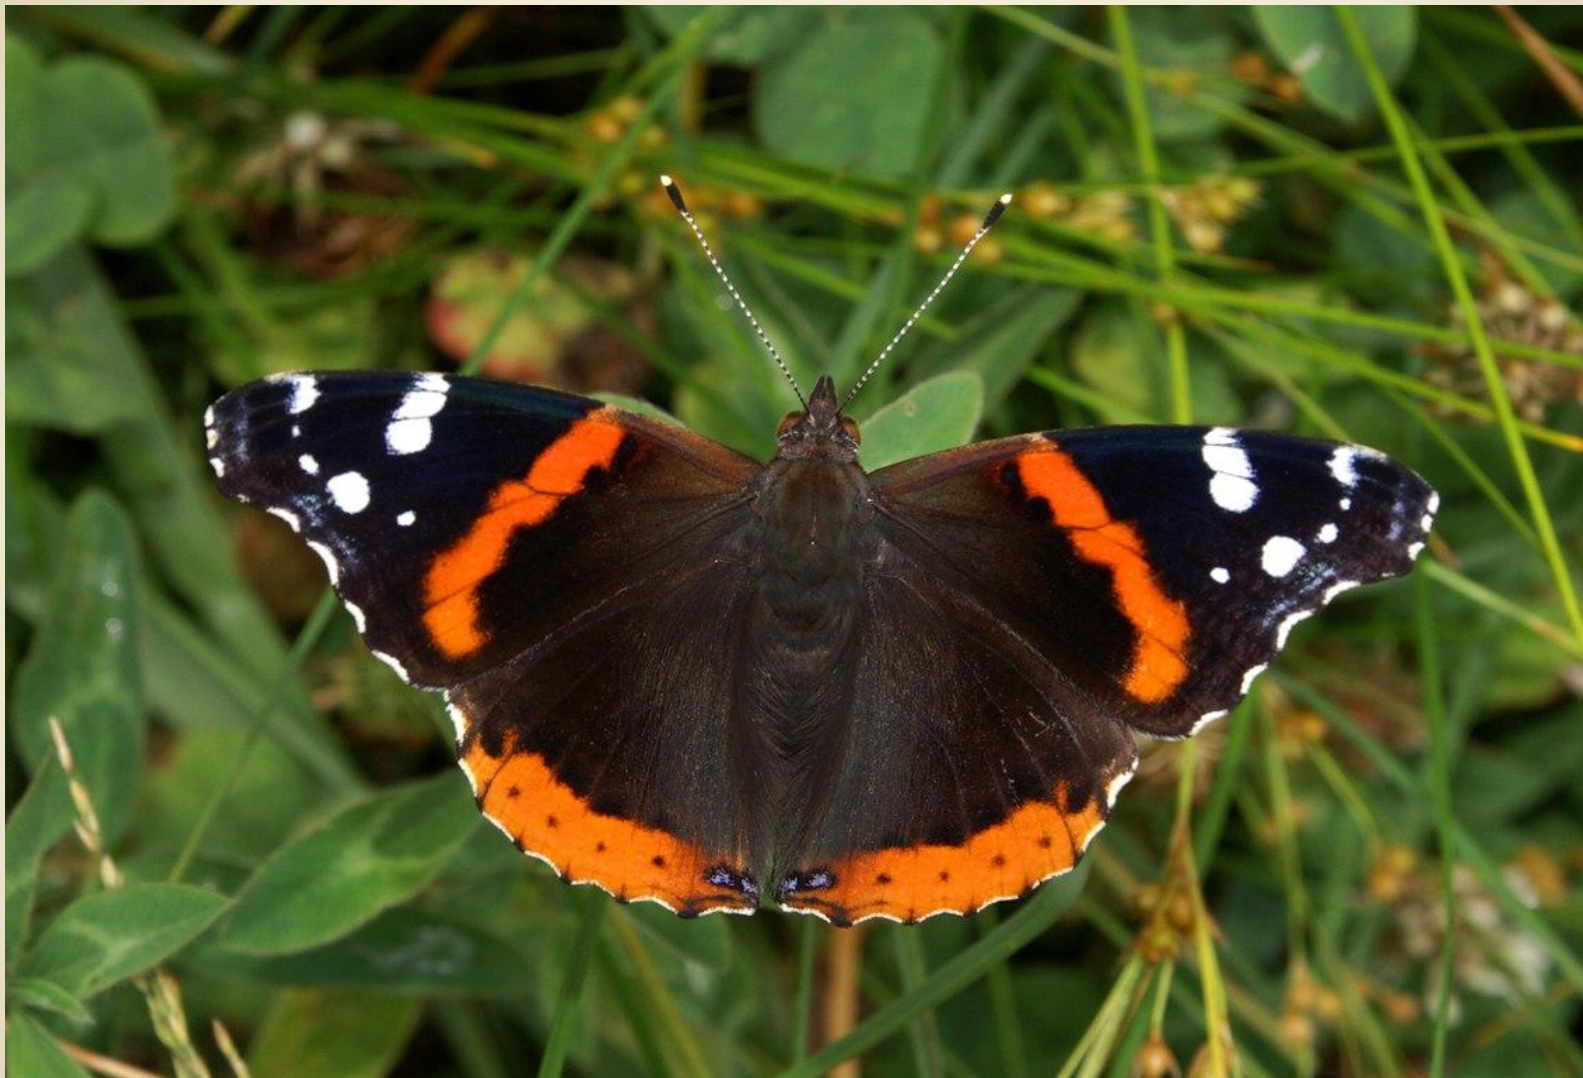

МИР НАСЕКОМЫХ. БАБОЧКИ.

БАБОЧКА АДМИРАЛ