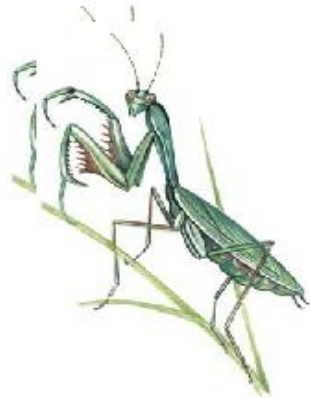

МИР НАСЕКОМЫХ

МИР НАСЕКОМЫХ

ТИП: ЧЛЕНИСТОНОГИЕ

```
graph TD; A[ТИП: ЧЛЕНИСТОНОГИЕ] --> B[НАСЕКОМЫЕ]; A --> C[ПАУКООБРАЗНЫЕ]; A --> D[РАКООБРАЗНЫЕ]; A --> E[МНОГОНОЖКИ];
```

НАСЕКОМЫЕ

ПАУКООБРАЗН
ЫЕ

РАКООБРАЗН
ЫЕ

МНОГОНОЖКИ

МИР НАСЕКОМЫХ

КЛАСС НАСЕКОМЫЕ (более 1 млн. видов)

МИР НАСЕКОМЫХ

ПРИЗНАКИ НАСЕКОМЫХ

- 1. Тело состоит из трех частей: голова, грудь, брюшко**
- 2. Имеют три пары членистых конечностей**
- 3. Тело покрыто хитиновым покровом (служит наружным скелетом)**
- 4. Большинство имеют одну или две пары крыльев**
- 5. Имеют два сложных фасеточных глаза**

МИР НАСЕКОМЫХ

Строение насекомых

МИР НАСЕКОМЫХ

ЗАГАДКА

**Шевелились у цветка
Все четыре лепестка
Я сорвать его хотел,
Он вспорхнул и улетел.**

МИР НАСЕКОМЫХ. БАБОЧКИ.

МИР НАСЕКОМЫХ. БАБОЧКИ.

БАБОЧКИ ИЛИ ЧЕШУЕКРЫЛЫЕ