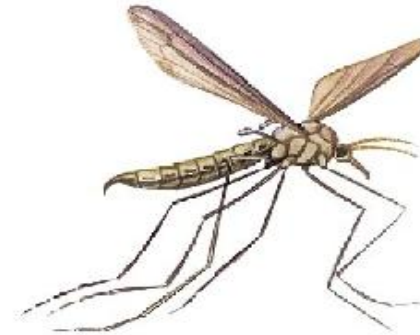

МИР НАСЕКОМЫХ

МИР НАСЕКОМЫХ

ТИП: ЧЛЕНИСТОНОГИЕ

```
graph TD; A[ТИП: ЧЛЕНИСТОНОГИЕ] --> B[НАСЕКОМЫЕ]; A --> C[ПАУКООБРАЗНЫЕ]; A --> D[РАКООБРАЗНЫЕ]; A --> E[МНОГОНОЖКИ];
```

НАСЕКОМЫЕ

ПАУКООБРАЗН
ЫЕ

РАКООБРАЗН
ЫЕ

МНОГОНОЖКИ

МИР НАСЕКОМЫХ

КЛАСС НАСЕКОМЫЕ (более 1 млн. видов)

МИР НАСЕКОМЫХ

ПРИЗНАКИ НАСЕКОМЫХ

- 1. Тело состоит из трех частей: голова, грудь, брюшко**
- 2. Имеют три пары членистых конечностей**
- 3. Тело покрыто хитиновым покровом (служит наружным скелетом)**
- 4. Большинство имеют одну или две пары крыльев**
- 5. Имеют два сложных фасеточных глаза**

МИР НАСЕКОМЫХ

Строение насекомых

МИР НАСЕКОМЫХ

ЗАГАДКА

**Шевелились у цветка
Все четыре лепестка
Я сорвать его хотел,
Он вспорхнул и улетел.**

МИР НАСЕКОМЫХ. БАБОЧКИ.

МИР НАСЕКОМЫХ. БАБОЧКИ.

БАБОЧКИ ИЛИ ЧЕШУЕКРЫЛЫЕ

Крылья
бабочек
покрыты
мелкими
чешуйкам
и

МИР НАСЕКОМЫХ. БАБОЧКИ.

Разную форму и цвет имеют чешуйки бабочек при макросъемке

МИР НАСЕКОМЫХ. БАБОЧКИ.

БАБОЧКИ

ДНЕВНЫЕ

НОЧНЫЕ
(БРАЖНИКИ)

МИР НАСЕКОМЫХ. БАБОЧКИ.