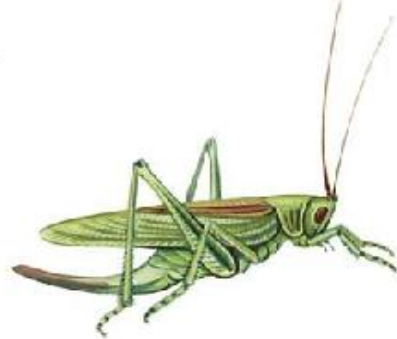

МИР НАСЕКОМЫХ

МИР НАСЕКОМЫХ

ТИП: ЧЛЕНИСТОНОГИЕ

```
graph TD; A[ТИП: ЧЛЕНИСТОНОГИЕ] --> B[НАСЕКОМЫЕ]; A --> C[ПАУКООБРАЗНЫЕ]; A --> D[РАКООБРАЗНЫЕ]; A --> E[МНОГОНОЖКИ];
```

НАСЕКОМЫЕ

ПАУКООБРАЗН
ЫЕ

РАКООБРАЗН
ЫЕ

МНОГОНОЖКИ

МИР НАСЕКОМЫХ

КЛАСС НАСЕКОМЫЕ (более 1 млн. видов)

МИР НАСЕКОМЫХ

ПРИЗНАКИ НАСЕКОМЫХ

- 1. Тело состоит из трех частей: голова, грудь, брюшко**
- 2. Имеют три пары членистых конечностей**
- 3. Тело покрыто хитиновым покровом (служит наружным скелетом)**
- 4. Большинство имеют одну или две пары крыльев**
- 5. Имеют два сложных фасеточных глаза**

МИР НАСЕКОМЫХ

Строение насекомых

МИР НАСЕКОМЫХ

ЗАГАДКА

**Шевелились у цветка
Все четыре лепестка
Я сорвать его хотел,
Он вспорхнул и улетел.**

МИР НАСЕКОМЫХ. БАБОЧКИ.

МИР НАСЕКОМЫХ. БАБОЧКИ.

БАБОЧКИ ИЛИ ЧЕШУЕКРЫЛЫЕ

Крылья
бабочек
покрыты
мелкими
чешуйкам
и

МИР НАСЕКОМЫХ. БАБОЧКИ.

Разную форму и цвет имеют чешуйки бабочек при макросъемке

МИР НАСЕКОМЫХ. БАБОЧКИ.

БАБОЧКИ

ДНЕВНЫЕ

НОЧНЫЕ
(БРАЖНИКИ)

МИР НАСЕКОМЫХ. БАБОЧКИ.