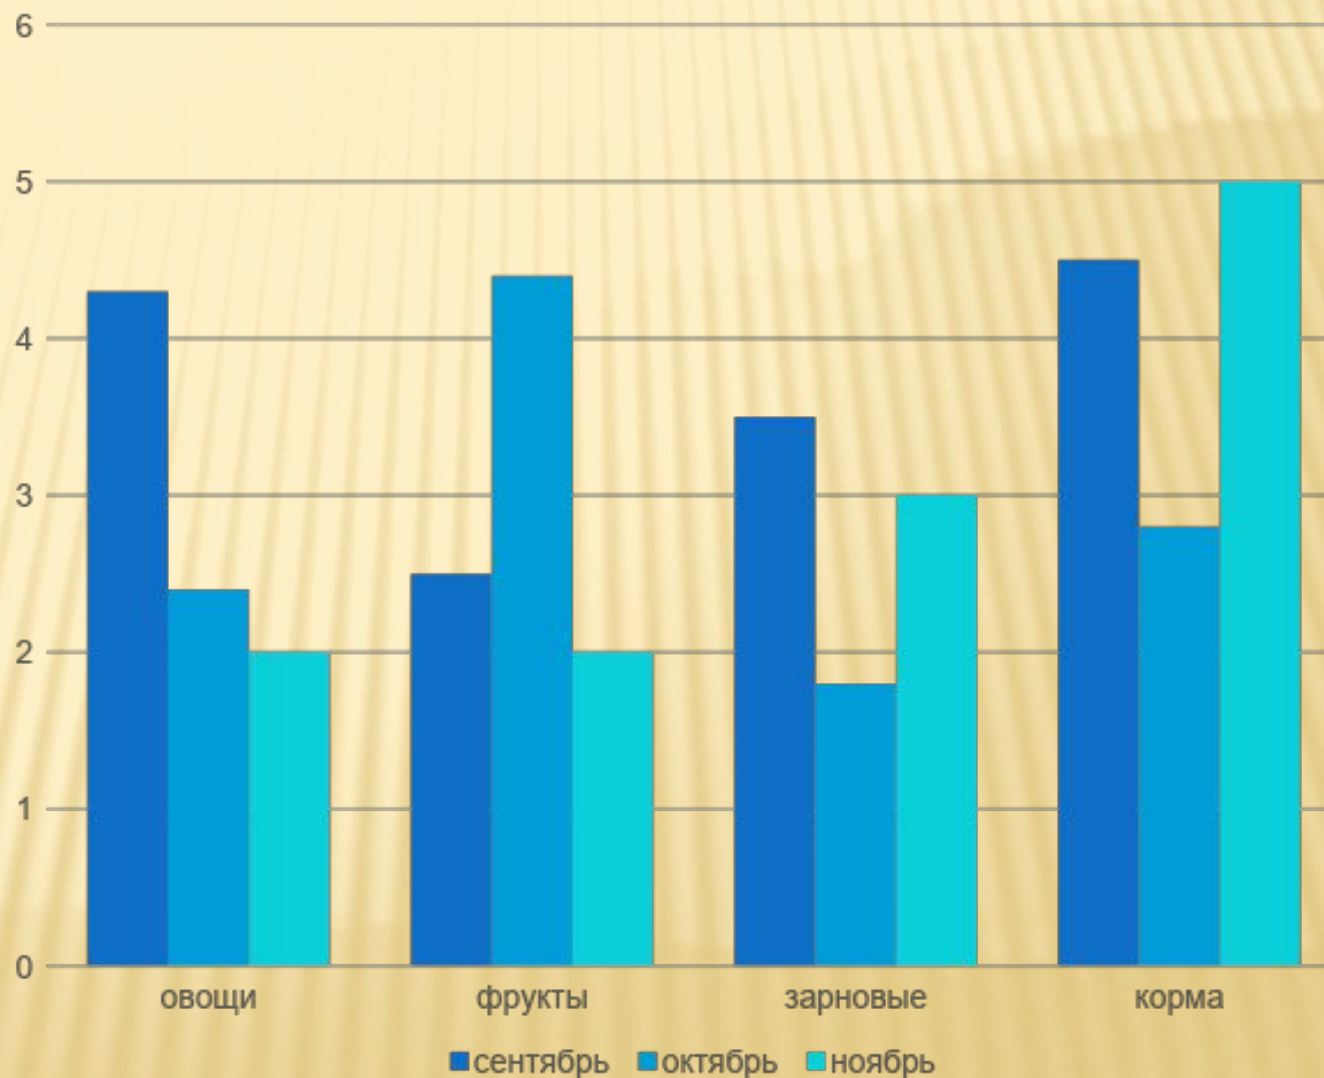

Лето

Лето - пора цветов, тепла и отдыха

Осень

ОСЕНЬ - ПОРА ДОЖДЕЙ, СБОРА УРОЖАЯ И ЗАСЫТТАНИЯ ПРИРОДЫ.

- Овощи
- фрукты
- зерновые
- корма

Выход