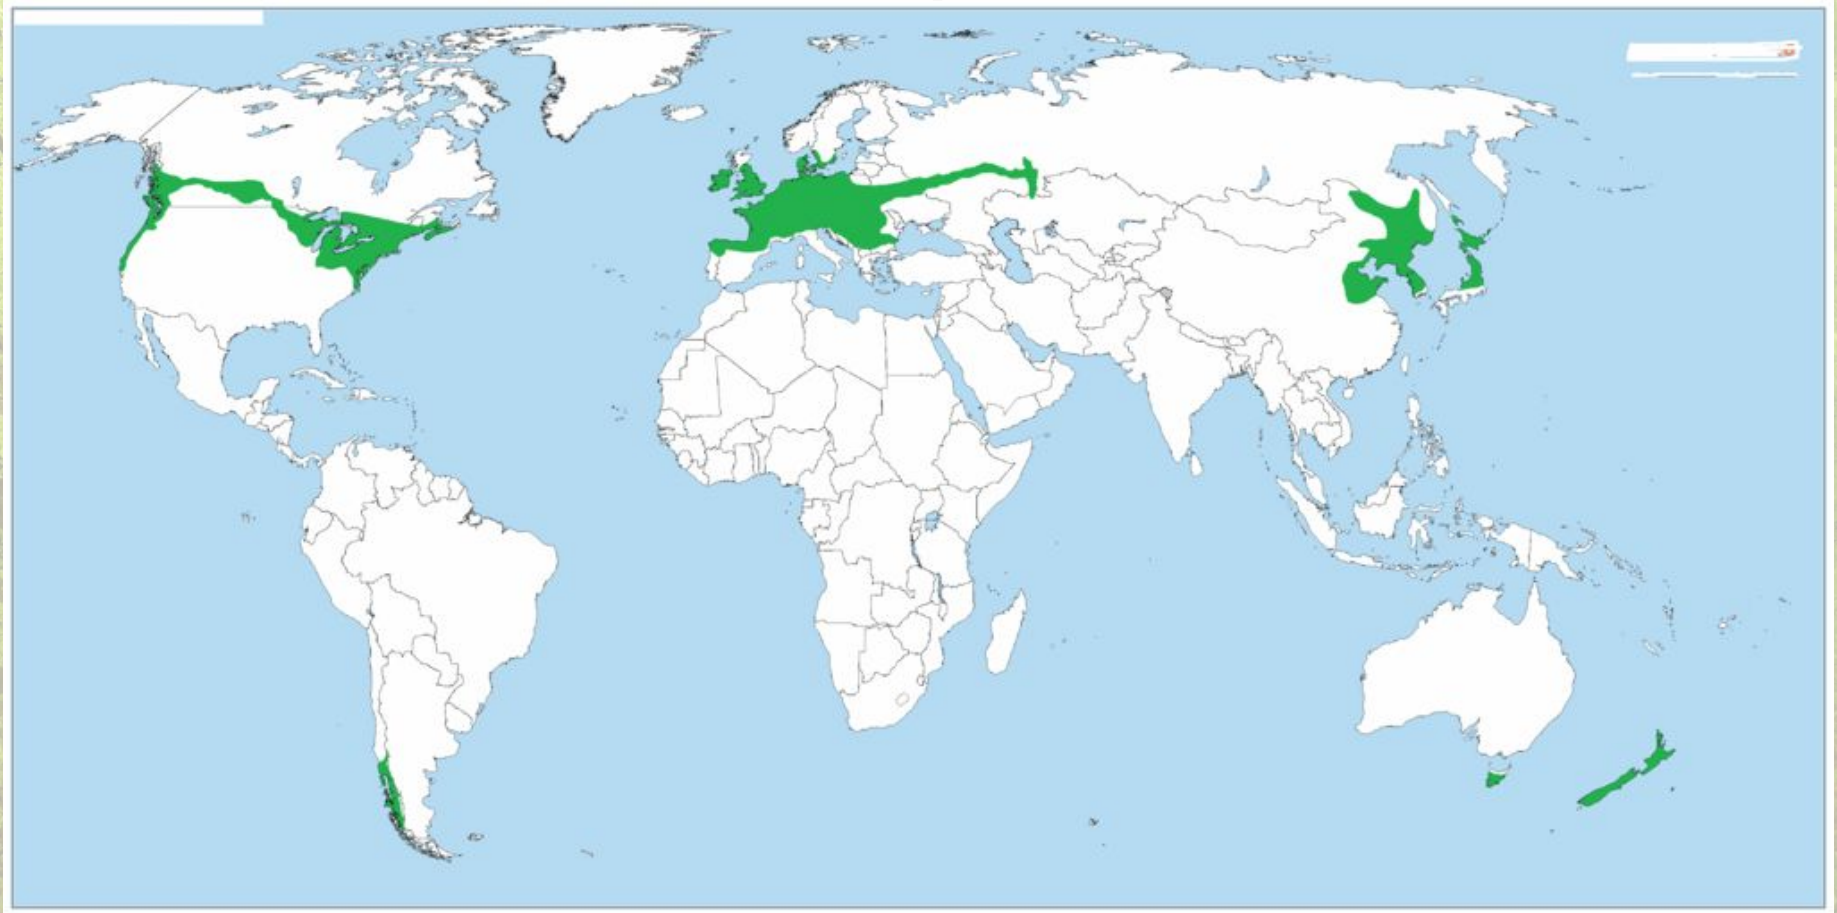

Широколиственные леса

Климат и почвы

- Широколиственные леса приурочены к влажным и умеренно-влажным районам умеренного климата.
- Климат характеризуется тёплым, продолжительным летом и мягкой зимой.
- Годовая сумма осадков, равномерно распределённых в течение года, несколько выше испарения, что существенно снижает уровень заболоченности грунтов.
- Почвы широколиственных лесов — обычно серые, тёмно-серые и бурые лесные; реже — чернозёмы и дерново-подзолистые.

Широколиственные леса на карте мира

Растения

- Древесные породы в Европе: бук и дуб; реже — граб, липа, ясень, вяз, клён.

Граб обыкновенный

Вяз шершавый

TILLEUL A GRANDES FEUILLES
(*Tilia platyphyllos*)

Липа мелколистная

Травяной покров

Сныть, зеленчук, копытень, медуница, ясменник, осока волосистая и другие.

Копытень

Зеленчук (яснотка желтая)

- Широколиственным лесам свойственны весенние эфемероиды: хохлатка, ветреница, зубянка, подснежник, пролеска, гусиный лук, которые успевают пройти цикл развития от распускания листьев до созревания семян весной, до развёртывания листьев деревьев.