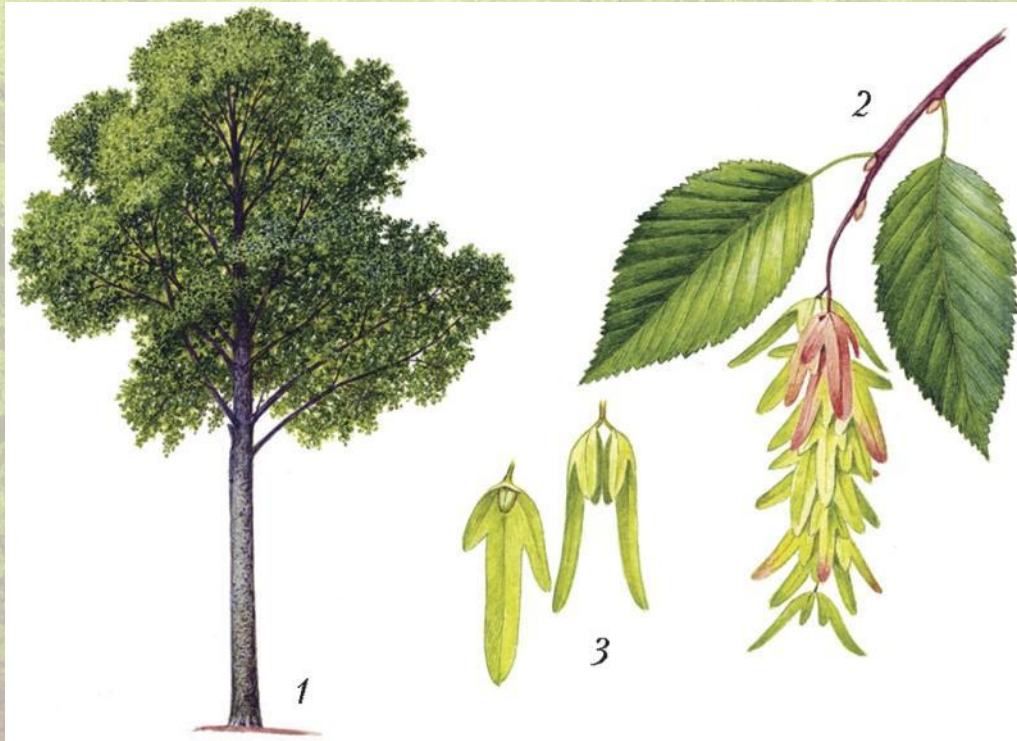

Растения

- Древесные породы в Европе: бук и дуб; реже — граб, липа, ясень, вяз, клён.

Граб обыкновенный