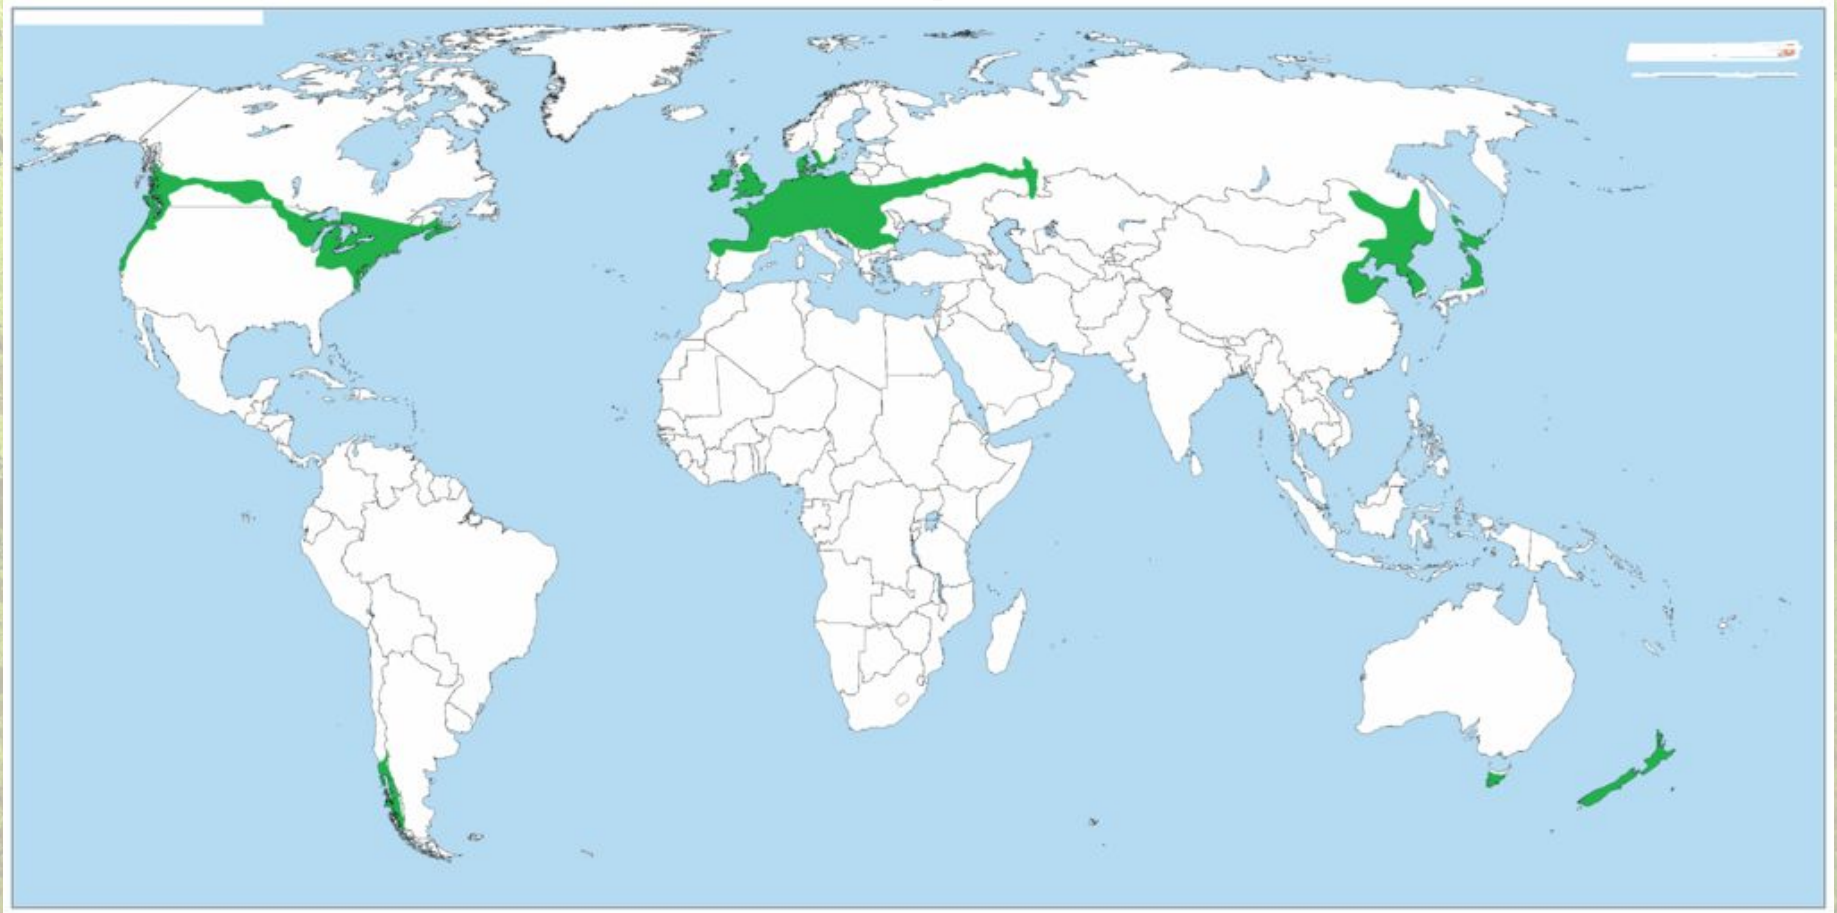

Широколиственные леса

Климат и почвы

- Широколиственные леса приурочены к влажным и умеренно-влажным районам умеренного климата.
- Климат характеризуется тёплым, продолжительным летом и мягкой зимой.
- Годовая сумма осадков, равномерно распределённых в течение года, несколько выше испарения, что существенно снижает уровень заболоченности грунтов.
- Почвы широколиственных лесов — обычно серые, тёмно-серые и бурые лесные; реже — чернозёмы и дерново-подзолистые.

Широколиственные леса на карте мира

Растения

- Древесные породы в Европе: бук и дуб; реже — граб, липа, ясень, вяз, клён.

Граб обыкновенный

Вяз шершавый

TILLEUL A GRANDES FEUILLES
(*Tilia platyphyllos*)

Липа мелколистная

Клен полевой

Травяной покров

Сныть, зеленчук, копытень, медуница, ясменник, осока волосистая и другие.

Копытень

Зеленчук (яснотка желтая)

- Широколиственным лесам свойственны весенние эфемероиды: хохлатка, ветреница, зубянка, подснежник, пролеска, гусиный лук, которые успевают пройти цикл развития от распускания листьев до созревания семян весной, до развёртывания листьев деревьев.