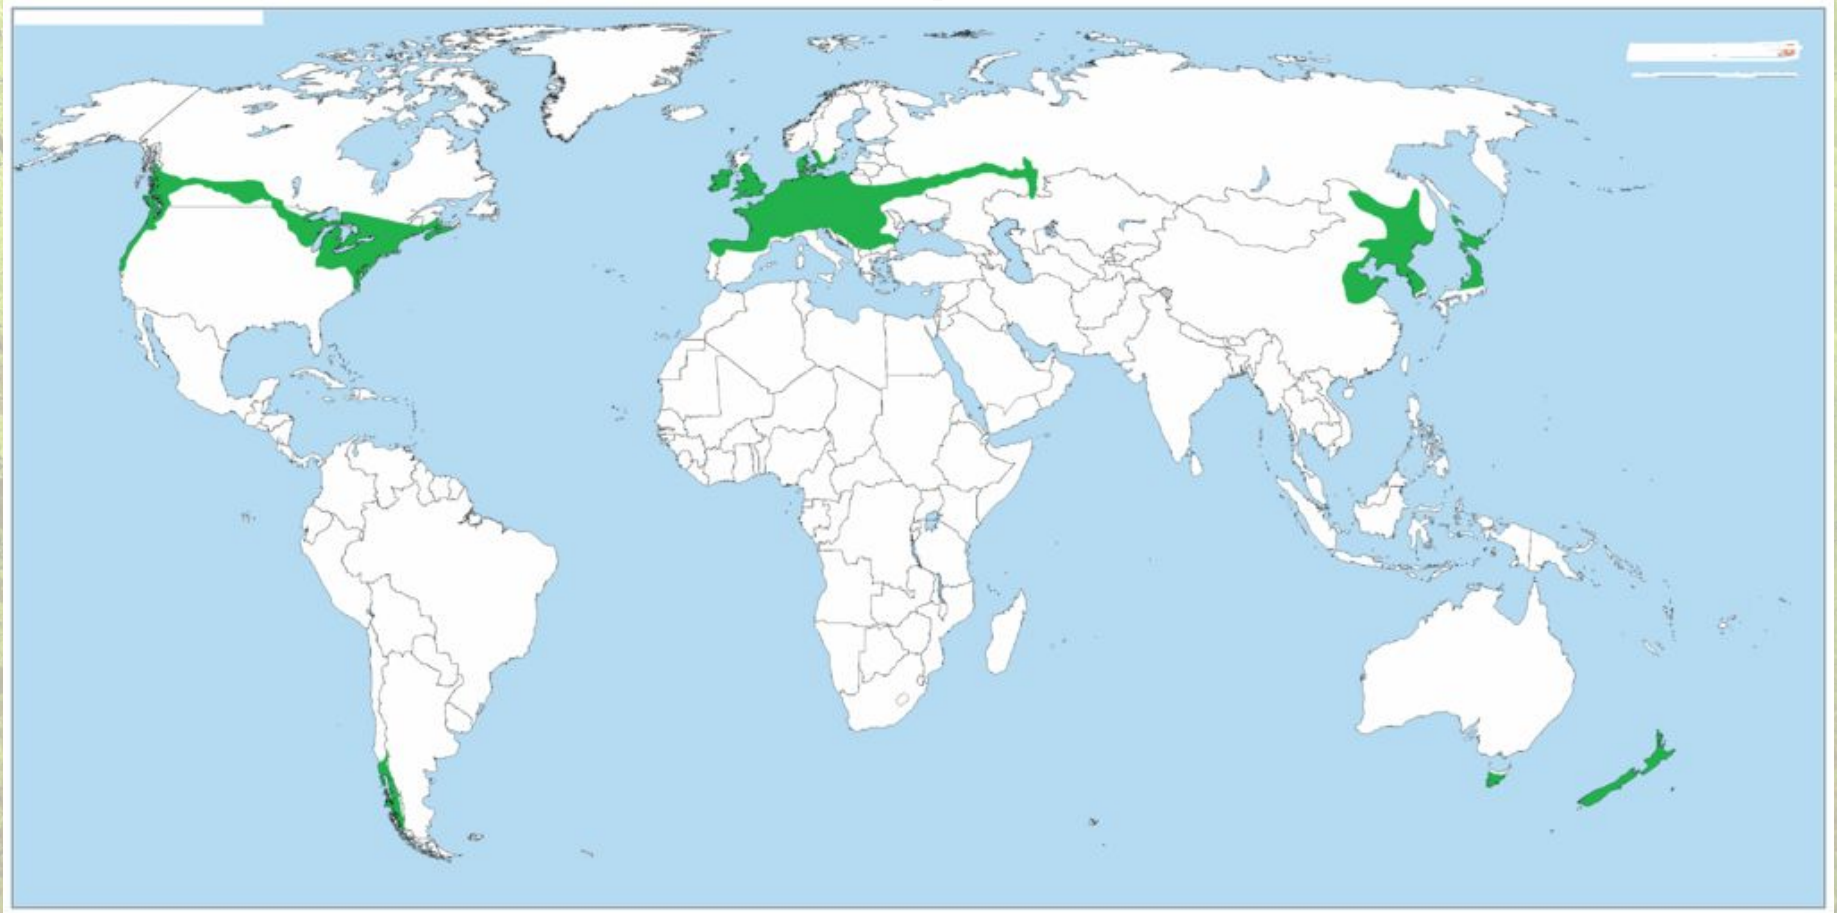

# Широколиственные леса

# Климат и почвы

- Широколиственные леса приурочены к влажным и умеренно-влажным районам умеренного климата.
- Климат характеризуется тёплым, продолжительным летом и мягкой зимой.
- Годовая сумма осадков, равномерно распределённых в течение года, несколько выше испарения, что существенно снижает уровень заболоченности грунтов.
- Почвы широколиственных лесов — обычно серые, тёмно-серые и бурые лесные; реже — чернозёмы и дерново-подзолистые.

# Широколиственные леса на карте мира