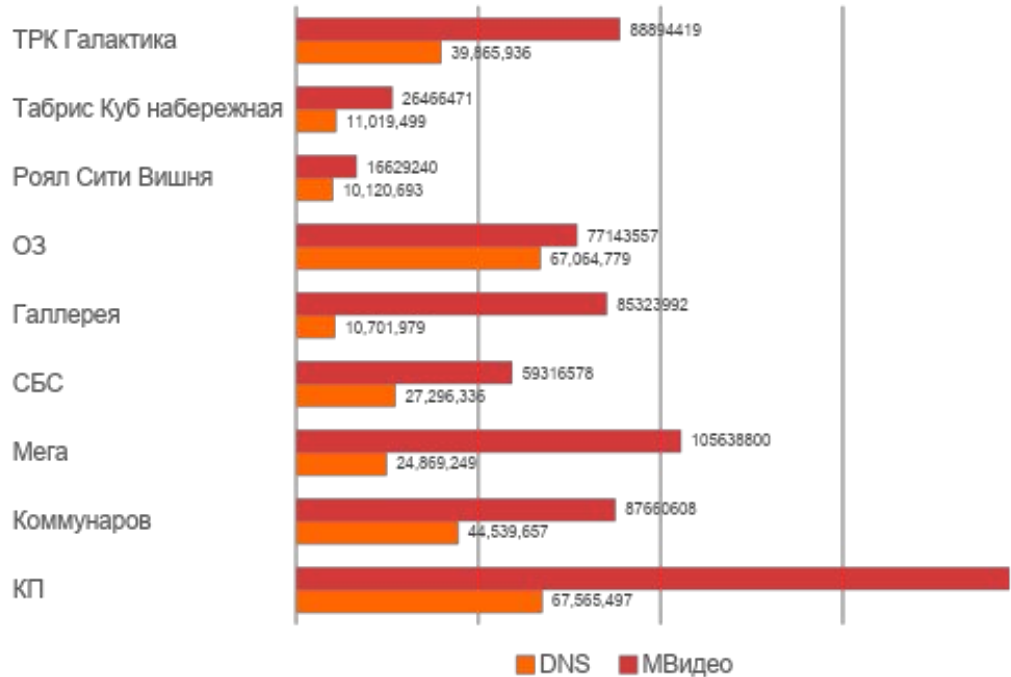

Июнь 2021

Сравнительный анализ оборотов
М.Видео и ДНС в локации

Обороты (июнь)
по территориям

768 415 067 руб.

* Доля в обороте по Краснодару
(согласно инсайдерской информации)

Доля Июнь

742 813 131 руб.

Доля 2021