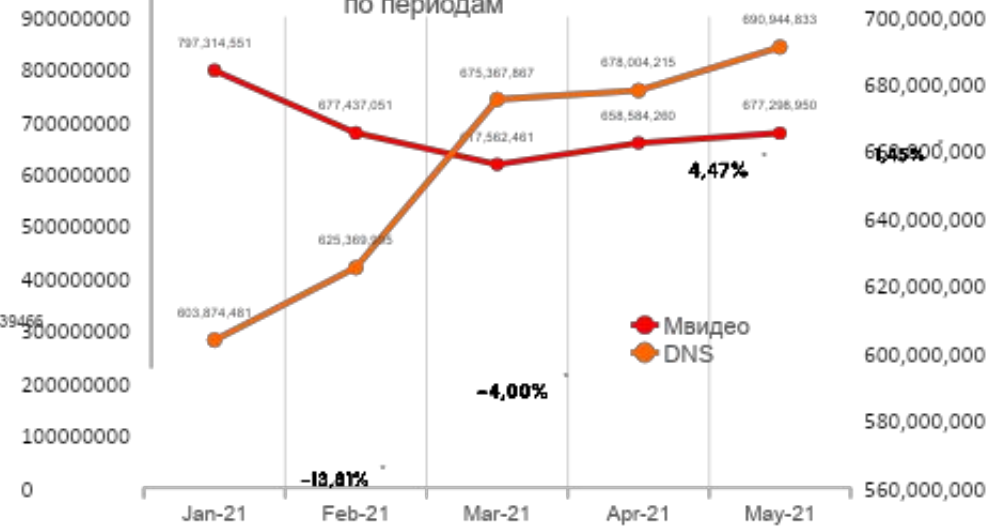

Оборот 2021
по периодам