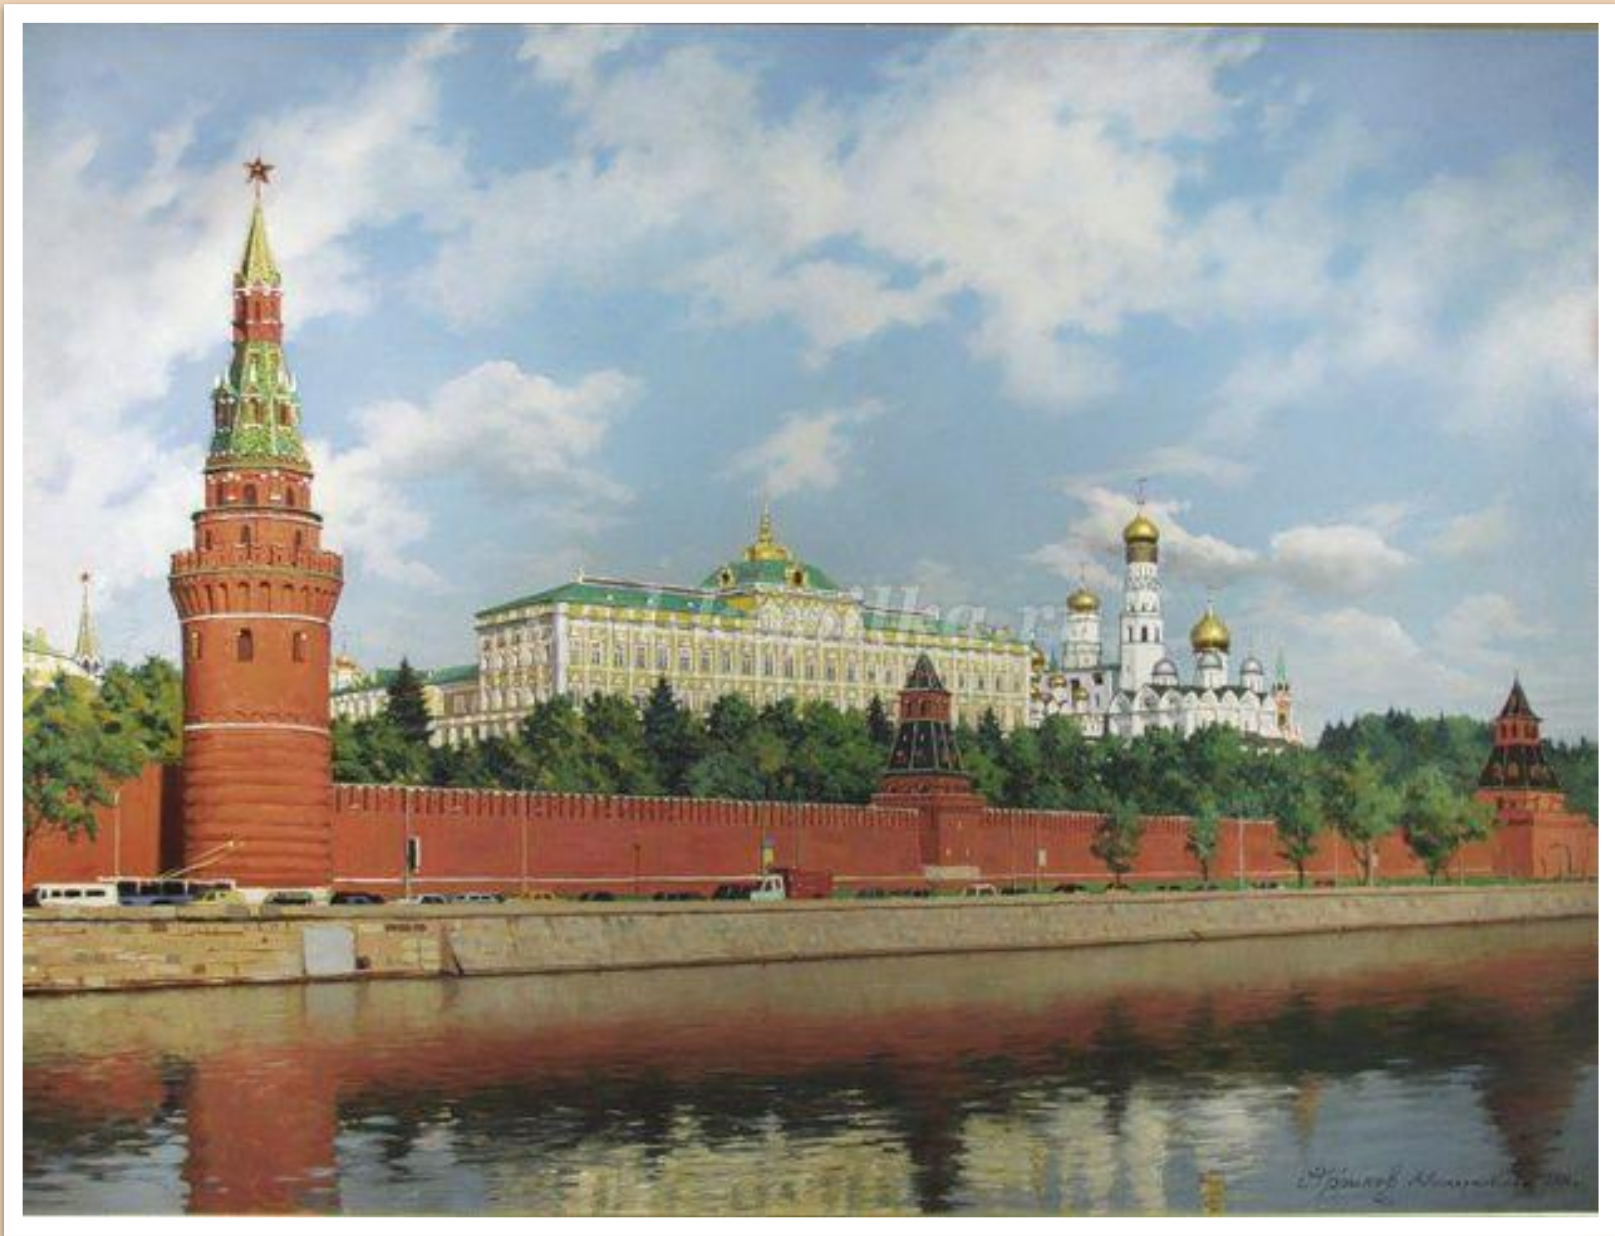

4

ноября

День народного
единства

Россия - многонациональная страна

Л. П. Смирнов. Кремль. 1911 г.

ГЕРБ РОССИИ

У России величавой
На гербе орёл двуглавый,
Чтоб на запад на восток
Он смотреть бы сразу мог.
Сильный, мудрый он и гордый.
Он – России дух свободный.

ФЛАГ РОССИИ

Белый цвет – берёзка.
Синий – неба цвет.
Красная полоска –
Солнечный рассвет.

Береза

Дуб

Ель

Липа

Тополь

Клен