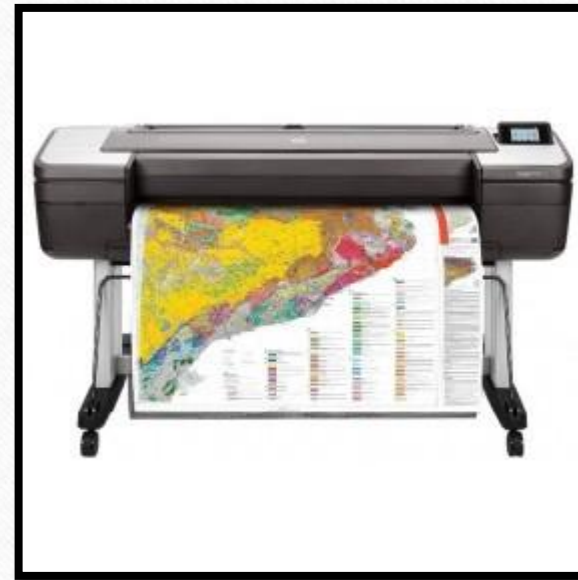

Плоттер HP DesignJet T1700dr PostScript (1VD88A)

- Характеристики:
  принтер, струйная
  цветная печать, A0,
  печать фотографий, ЖК
  панель, сетевой
  (Ethernet).
- Цена: 747 200 руб.