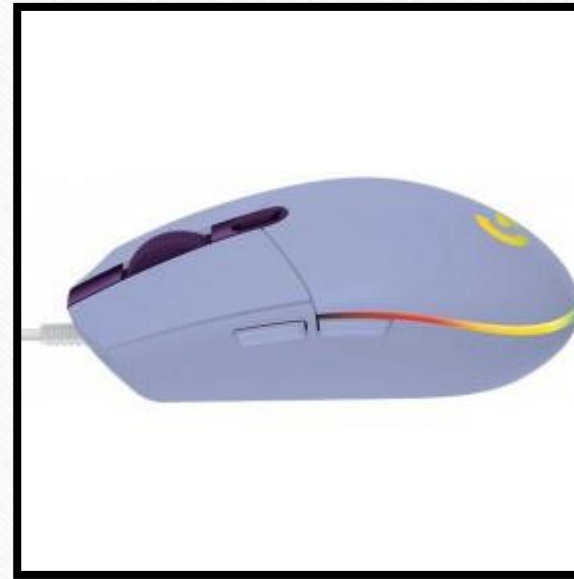

Цена: 115 840 руб.

Мышь Logitech G102 LightSync Lilac (910-005854)

- Характеристики:

оптическая, проводная, 8000 dpi, USB, цвет: фиолетовый.

Цена: 2 740 руб.

Клавиатура Logitech G413 Black (920-008309)

- Характеристики:
клавиатура,
механическая, цифровой
блок, подсветка клавиш,
USB, цвет: чёрный.
- Цена: 10 430 руб.