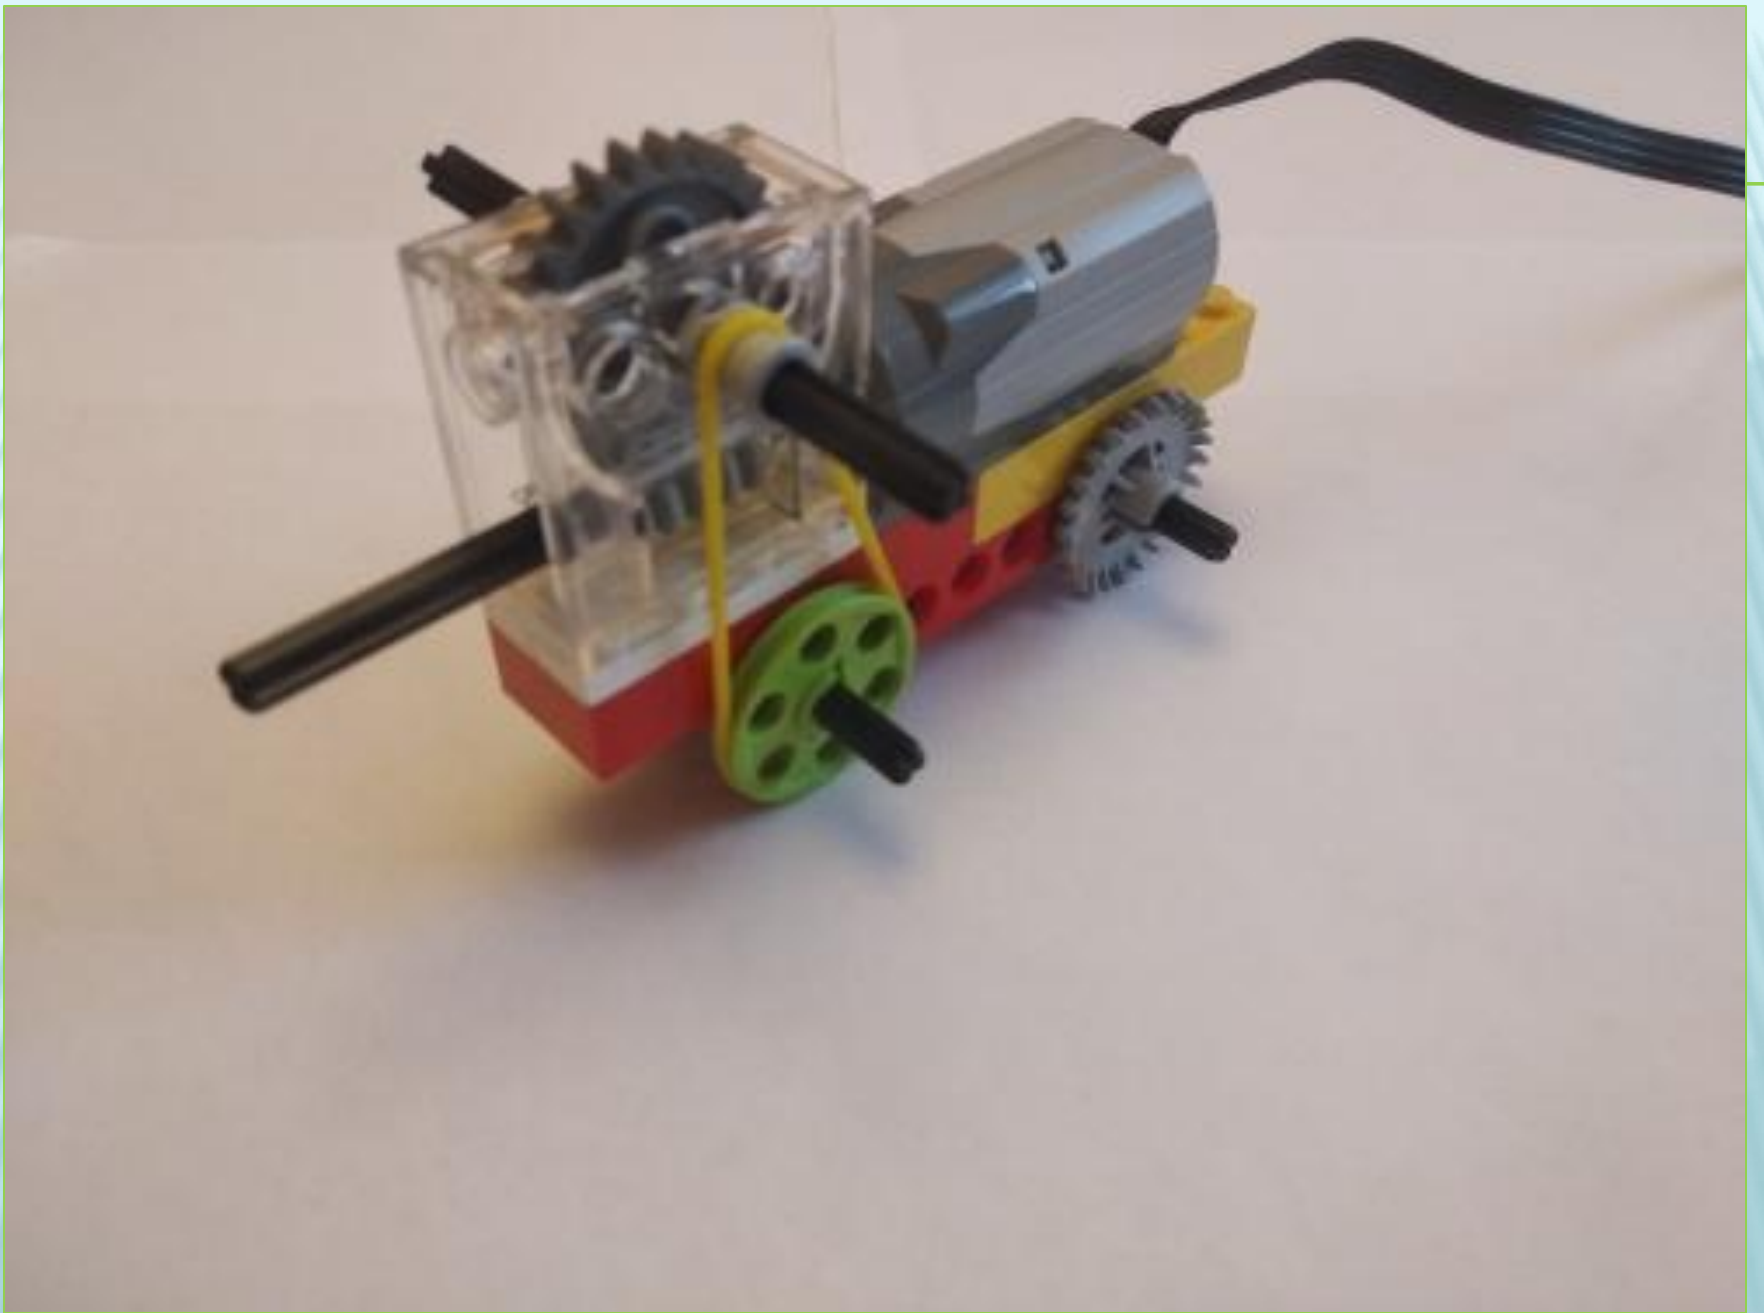

ПОДПРОГРАММА «РОБОТРОНИК»

Материалы рабочей группы ДОУ г.Перми

Детские сады:

- **МАДОУ «Детский сад № 175»**
 - **МАДОУ «ГАРДАРИКА»**
 - **МАДОУ «ЭЛЕКТРОНИК»**
- **МАДОУ «Детский сад № 176»**

**Программа 2 LEGO WeDo
(Вариант 2)**

МОДЕЛЬ «САМОХОД»

ПРИМЕР ПРОГРАММЫ