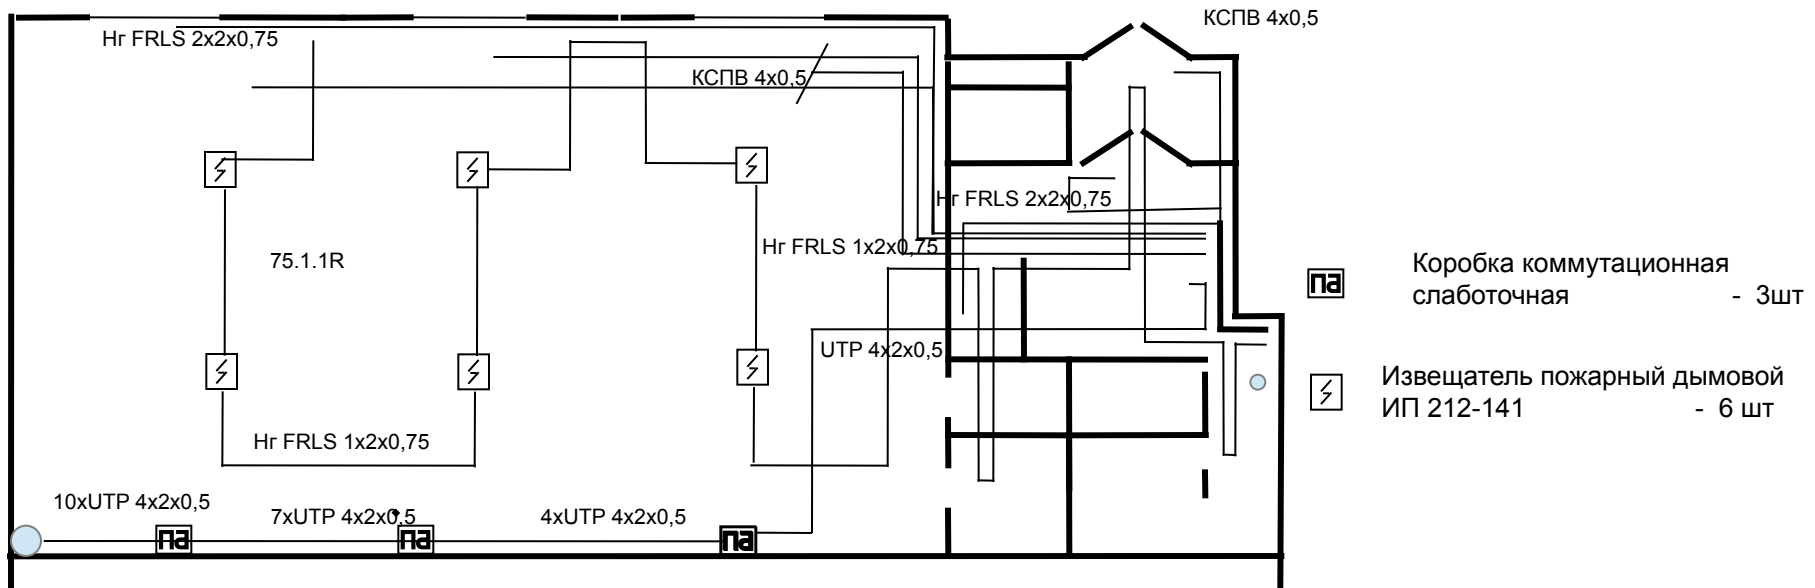

Исполнительная схема слаботочных сетей ОВК ЗАО ПСТ «Подряд» 1 эт

Исполнено по схеме