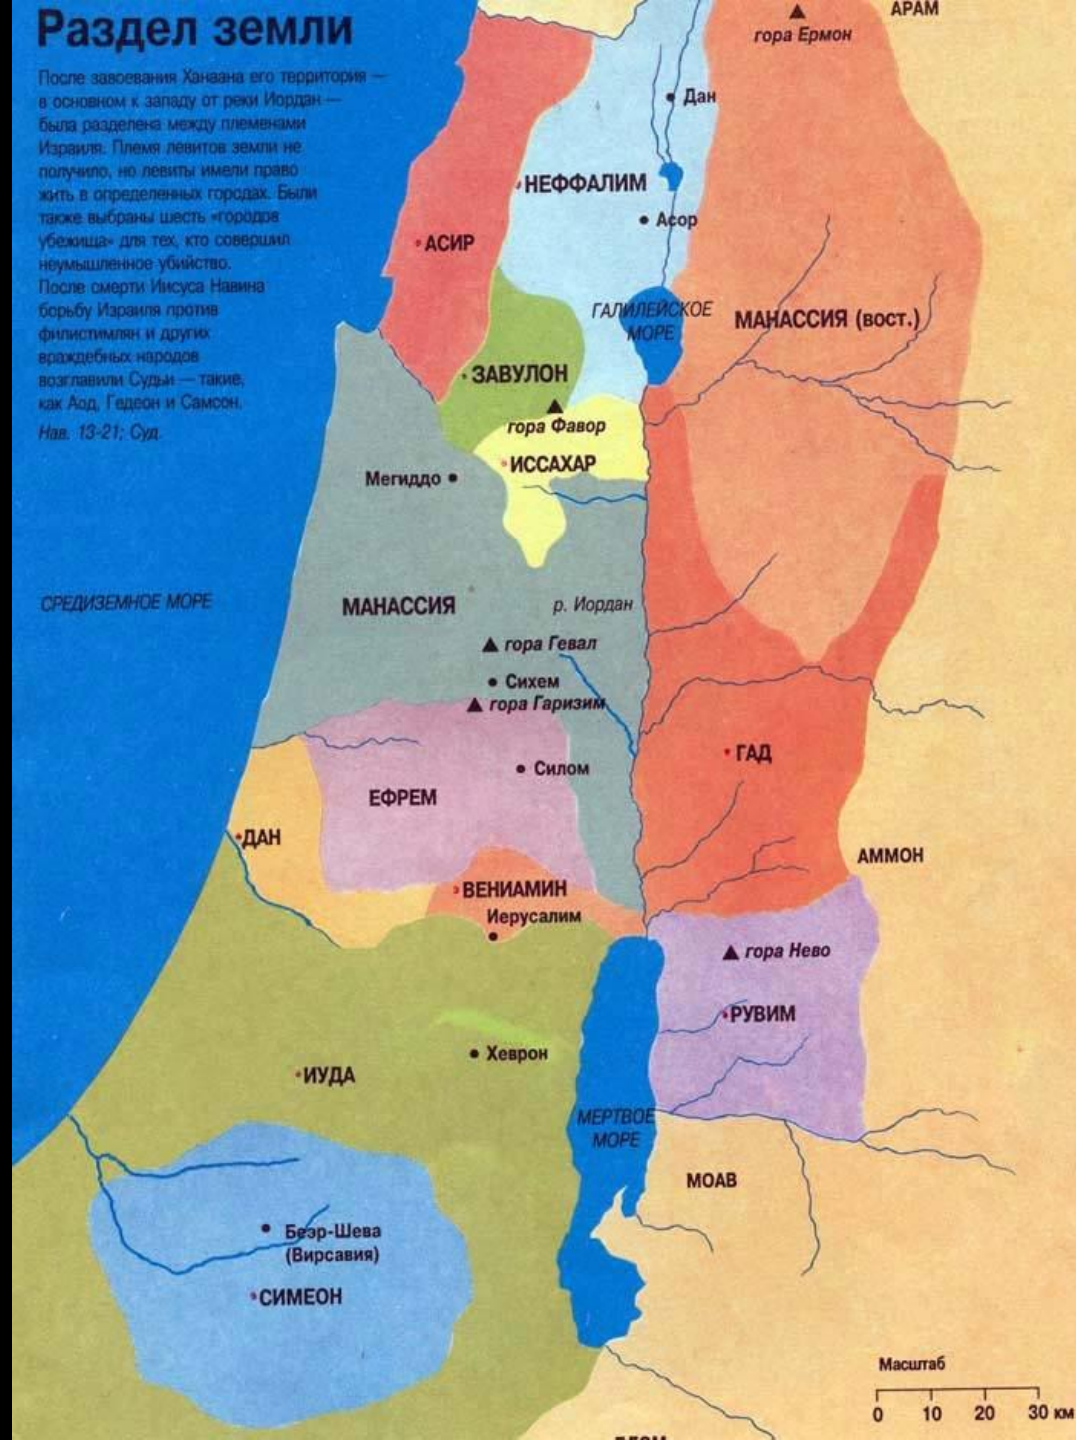

יוסף

אשר

EL PECTORAL DEL JUICIO

Раздел земли

После завоевания Ханаана его территория — в основном к западу от реки Иордан — была разделена между племенами Израиля. Племя левитов земли не получило, но левиты имели право жить в определенных городах. Были также выбраны шесть «городов убежища» для тех, кто совершил неумышленное убийство. После смерти Иисуса Навина борьбу Израиля против филистимлян и других враждебных народов возглавили Судьи — такие, как Аод, Гадсон и Самсон. *Нав. 13-21; Суд.*