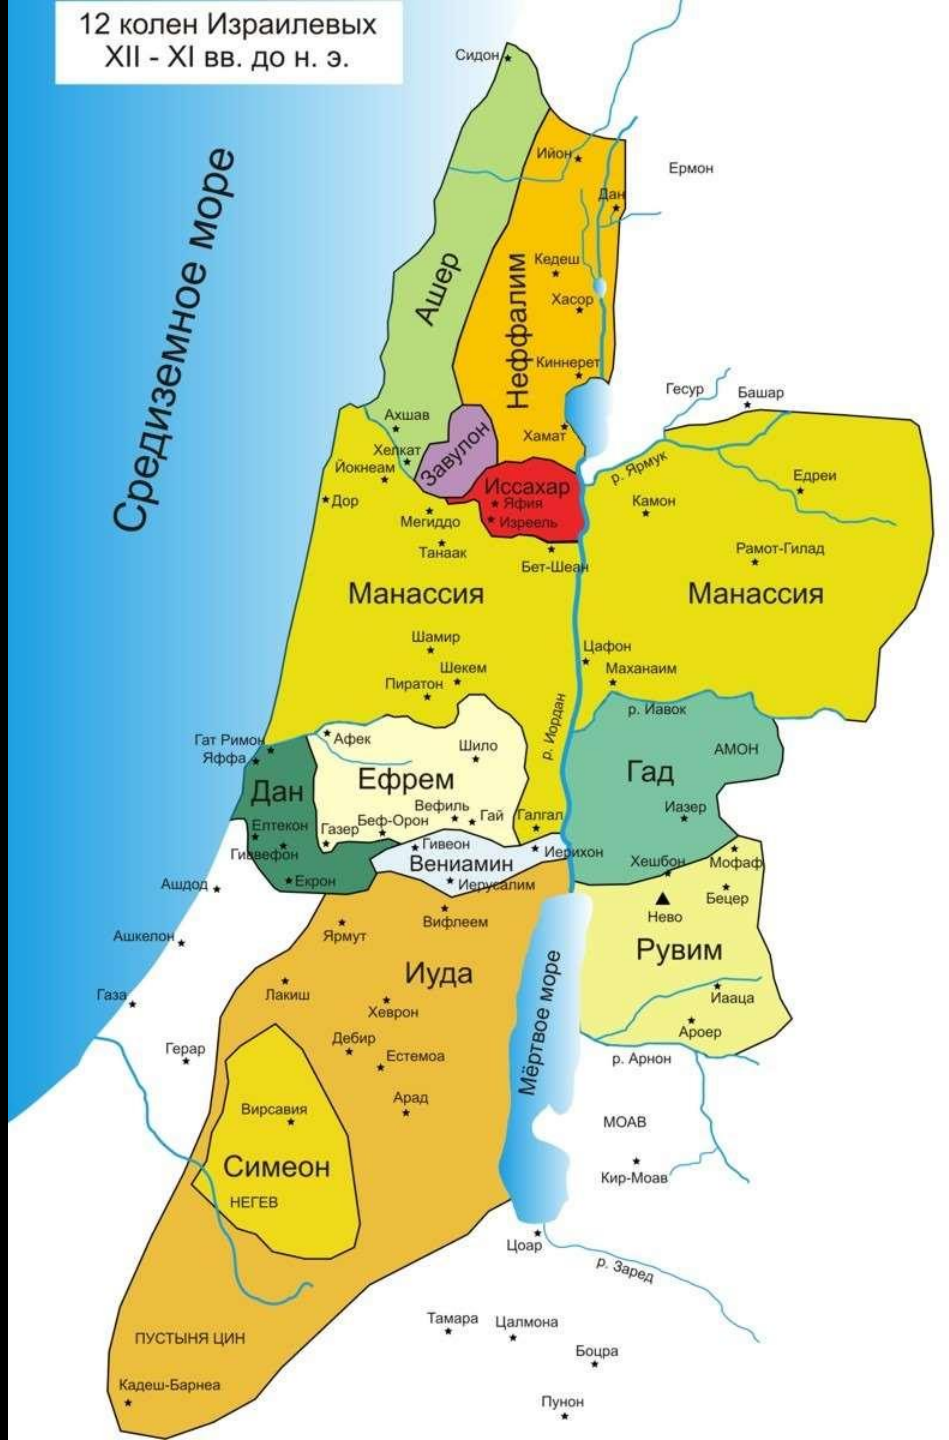

יוסף

אשר

EL PECTORAL DEL JUICIO

Раздел земли

После завоевания Ханаана его территория — в основном к западу от реки Иордан — была разделена между племенами Израиля. Племя левитов земли не получило, но левиты имели право жить в определенных городах. Были также выбраны шесть «городов убежища» для тех, кто совершил неумышленное убийство. После смерти Иисуса Навина борьбу Израиля против филистимлян и других враждебных народов возглавили Судьи — такие, как Аод, Гадсон и Самсон. *Нав. 13-21; Суд.*

12 колен Израилевых
XII - XI вв. до н. э.

GAD

ASHER

ISSACHAR

ZEBULUN

REUBEN

BENJAMIN

JOSEPH