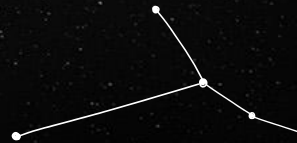

Поверьте уже,
Звезда Смерти —
плоская

FIIT FLAT DEATH STAR
SOCIETY

ВИДЕО-ДОКАЗАТЕЛЬСТВА!!!!

Неоспоримым доказательством того факта, что Звезда Смерти плоская, являются кадры с нашего СИД-Истребителя. Пилот пролетел по меридианной траншее Звезды Смерти. Как мы видим, углубление плоское и там нет закругления и изгиба. Значит, Звезда Смерти представляет собой плоскость, других вариантов не может быть.

МНЕНИЕ ЭКСПЕРТА

Чтобы подтвердить тот факт, что Звезда Смерти плоская мы решили узнать мнение эксперта и пообщались с Максимом Ожерельевым - генералом плоскоземельного корпуса, научным деятелем, профессором факультета космических исследований МГУ.

—Верите ли вы в то, что Звезда Смерти плоская? Многие считают, что она шар.

МНЕНИЕ ЭКСПЕРТА

—В последнее время у меня начинает бомбить от таких людей. Я не могу понять, почему она шар. Вот, например, штурмовик прыгнул. Он прыгнул. Звезда Смерти вращается со скоростью 400 метров в секунду. Штурмовик опустился и оказался на том же месте. Почему Звезда Смерти не сделала своё перемещение? Почему штурмовик на 400 метров куда-то не улетел? Какая же это убогая теория. Имперцы, выйдите в космос, посмотрите по сторонам. Вы что на шаре живёте что-ли? Вы живёте на плоскости. Повстанцы что-то там украли, доказали. Да пиджалийские варактилы ваши повстанцы. Ничего они не украли и ничего они не доказали. Никого они не убедили. Да плевать, что они там доказали. Я вижу, я чувствую, что Звезда Смерти плоская. Мир весь изменится, имперцы, подумайте головкой, где вы процветаете. Если вам нравится жить на шаре, так продолжайте жить на шаре. А кому нужно задуматься, те задумайтесь, пожалуйста.