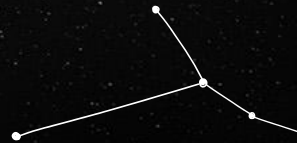

—В последнее время у меня начинает бомбить от таких людей. Я не могу понять, почему она шар. Вот, например, штурмовик прыгнул. Он прыгнул. Звезда Смерти вращается со скоростью 400 метров в секунду. Штурмовик опустился и оказался на том же месте. Почему Звезда Смерти не сделала своё перемещение? Почему штурмовик на 400 метров куда-то не улетел? Какая же это убогая теория. Имперцы, выйдите в космос, посмотрите по сторонам. Вы что на шаре живёте что-ли? Вы живёте на плоскости. Повстанцы что-то там украли, доказали. Да пиджалийские варактилы ваши повстанцы. Ничего они не украли и ничего они не доказали. Никого они не убедили. Да плевать, что они там доказали. Я вижу, я чувствую, что Звезда Смерти плоская. Мир весь изменится, имперцы, подумайте головкой, где вы процветаете. Если вам нравится жить на шаре, так продолжайте жить на шаре. А кому нужно задуматься, те задумайтесь, пожалуйста.