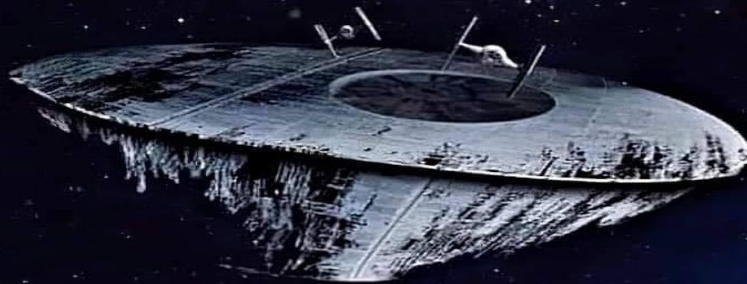

ЗАКЛЮЧЕНИЕ

Приведенные факты окончательно убеждают в том, что Звезда Смерти плоская.

DON'T BELIEVE THE LIES

THE DEATH STAR IS FLAT