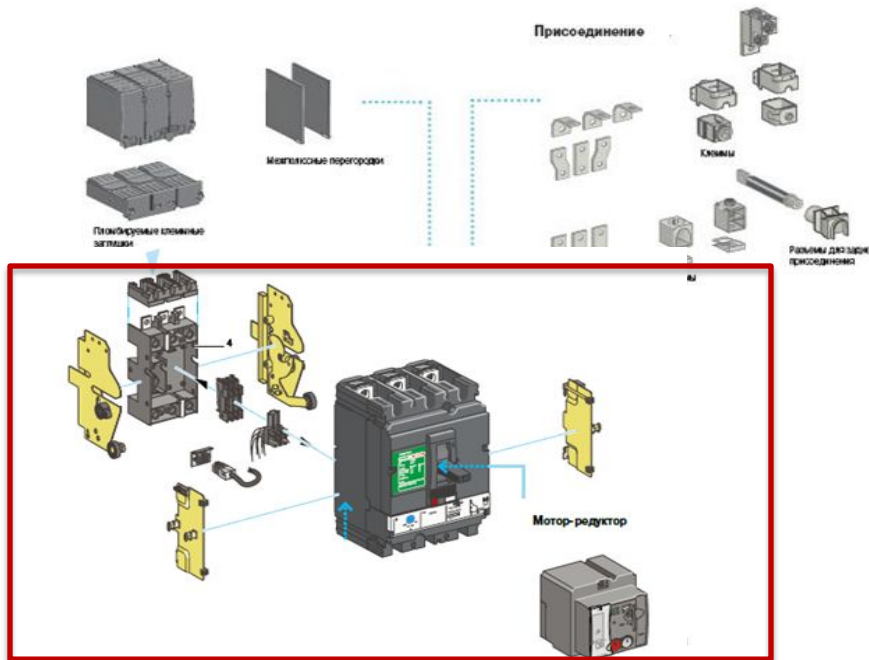

Type N

Icu=Ics=Icw=50KA

Type H

Icu=Ics=Icw=65KA

3P

Уже в продаже!

Новые блоки
управления
с функциями
измерений

Передача
данных

Увеличение стоимости
аппарата не более 10%

Life Is On

Schneider
Electric

Easypact CVS: изменения в предложении

Возможность заказа собранного комплекта (как у NSX) + таблицы координации

Upstream Trip Unit	EasyPact MVS C 06-16										EasyPact MVS 08-40N										EasyPact MVS 08-40H									
	I _n 2,5 A										I _n 2,5 A										I _n 2,5 A									
Downstream	100	150	200	250	320	400	500	630	800	1000	1250	1600	2000	2500	3200	4000	5000	6300	8000	10000	12500	16000	20000	25000	32000	40000	50000	63000	80000	100000
EasyPact MVS C 06-16	Y	Y	Y	Y	Y	Y	Y	Y	Y	Y	Y	Y	Y	Y	Y	Y	Y	Y	Y	Y	Y	Y	Y	Y	Y	Y	Y	Y	Y	Y
EasyPact MVS 08-40N	Y	Y	Y	Y	Y	Y	Y	Y	Y	Y	Y	Y	Y	Y	Y	Y	Y	Y	Y	Y	Y	Y	Y	Y	Y	Y	Y	Y	Y	Y
EasyPact MVS 08-40H	Y	Y	Y	Y	Y	Y	Y	Y	Y	Y	Y	Y	Y	Y	Y	Y	Y	Y	Y	Y	Y	Y	Y	Y	Y	Y	Y	Y	Y	Y