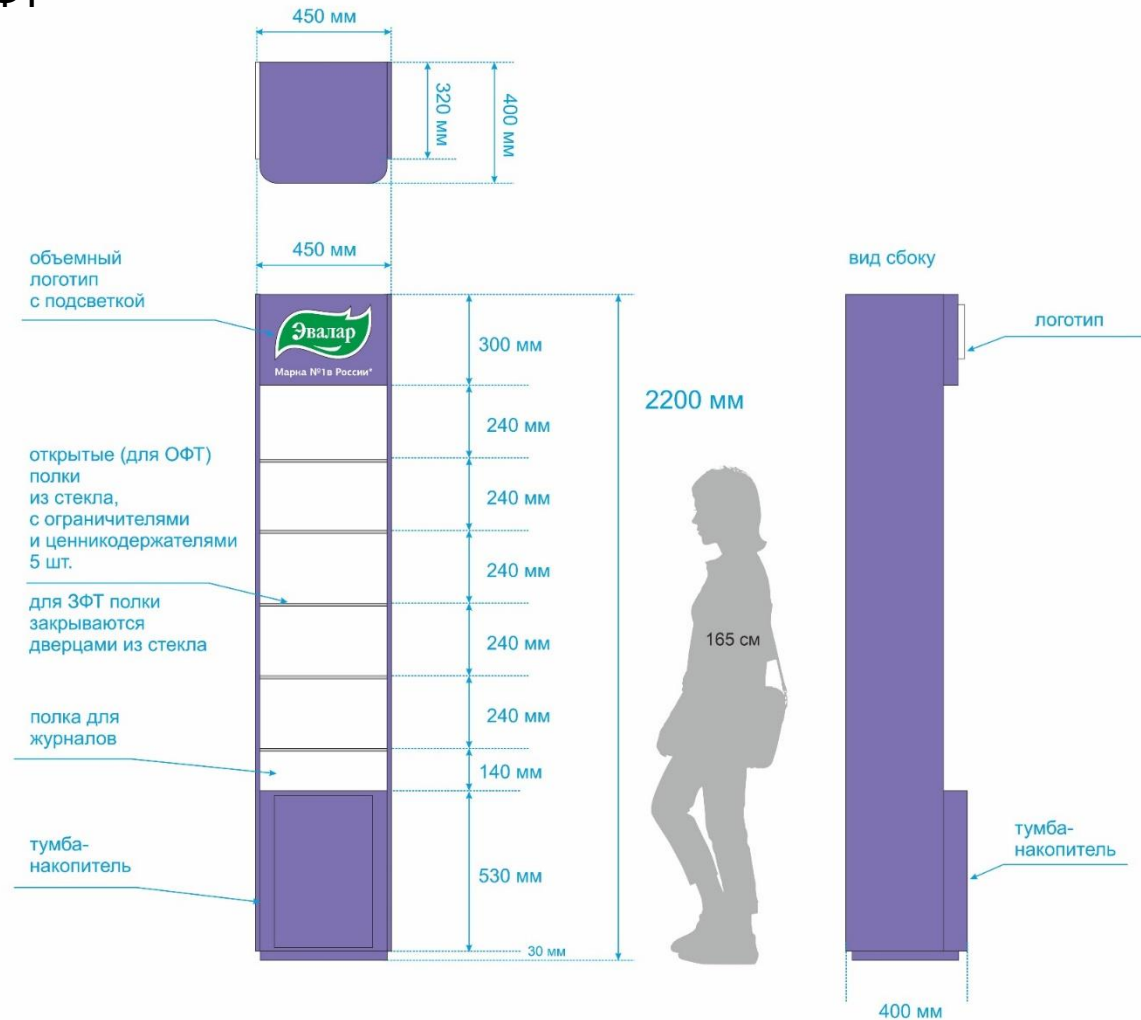

# Сиреневый односторонний

Размер 2200x500x500 мм

# Белый односторонний с боковыми стенками

Размер 2200x450x400 мм

Возможна установка стеклянных дверец для ЗФТ

# Сиреневый односторонний с боковыми стенками

Размер 2200x450x400 мм

Возможна установка стеклянных дверец для ЗФТ

# Стойка под шипучие витамины

Размер 195x120x40 мм

На 15 туб (5x3)

Спасибо за внимание!