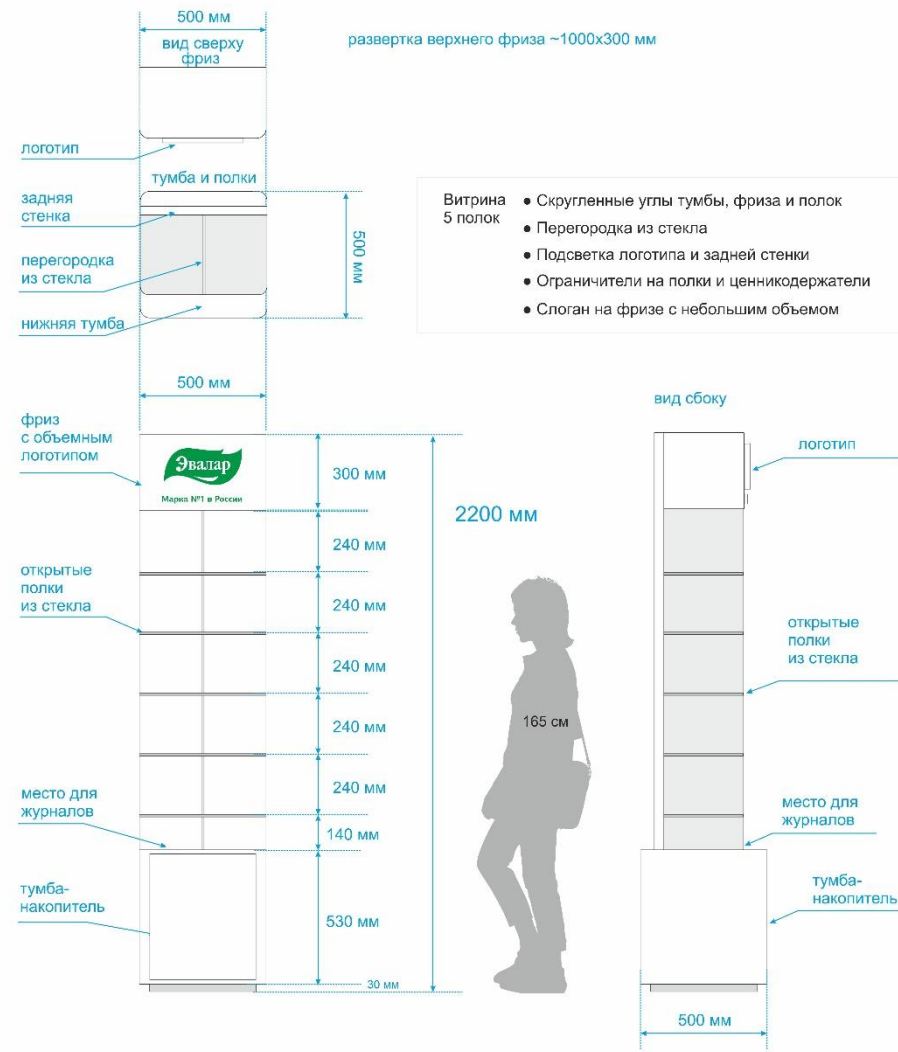

# Белый двусторонний

Размер 2200x500x500 мм

# Сиреневый двусторонний

Размер 2200x500x500 мм

# Белый односторонний

Размер 2200x500x500 мм

# Сиреневый односторонний

Размер 2200x500x500 мм