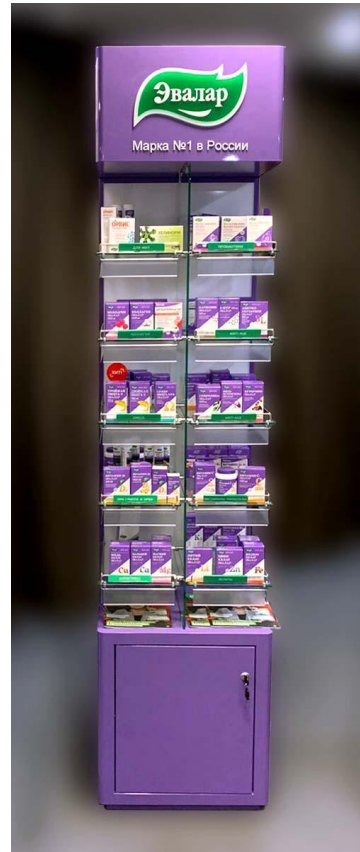

**Брендированное
торговое оборудование
Эвалар**

Белый двусторонний

Размер 2200x500x500 мм

Сиреневый двусторонний

Размер 2200x500x500 мм

Белый односторонний

Размер 2200x500x500 мм

Сиреневый односторонний

Размер 2200x500x500 мм

Белый односторонний с боковыми стенками

Размер 2200x450x400 мм

Возможна установка стеклянных дверец для ЗФТ

Сиреневый односторонний с боковыми стенками

Размер 2200x450x400 мм

Возможна установка стеклянных дверец для ЗФТ

Стойка под шипучие витамины

Размер 195x120x40 мм

На 15 туб (5x3)

Спасибо за внимание!