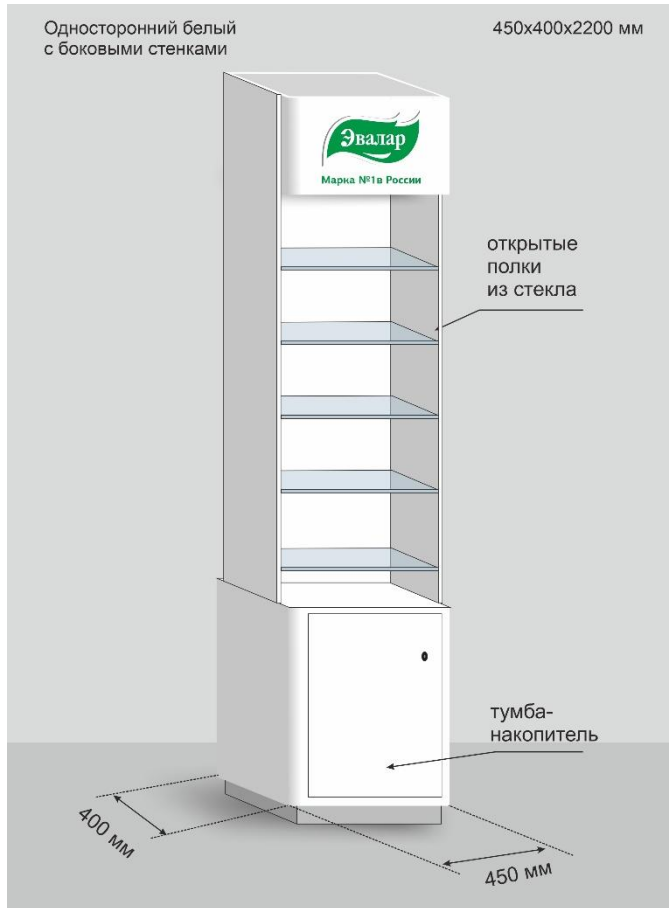

Белый односторонний с боковыми стенками

Размер 2200x450x400 мм

Возможна установка стеклянных дверец для ЗФТ