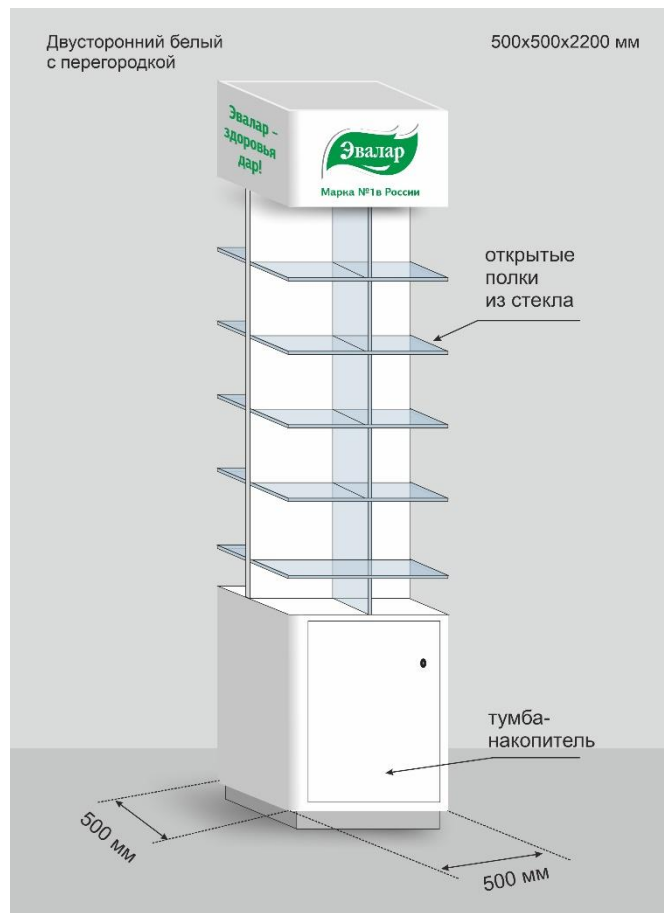

Белый двусторонний

Размер 2200x500x500 мм