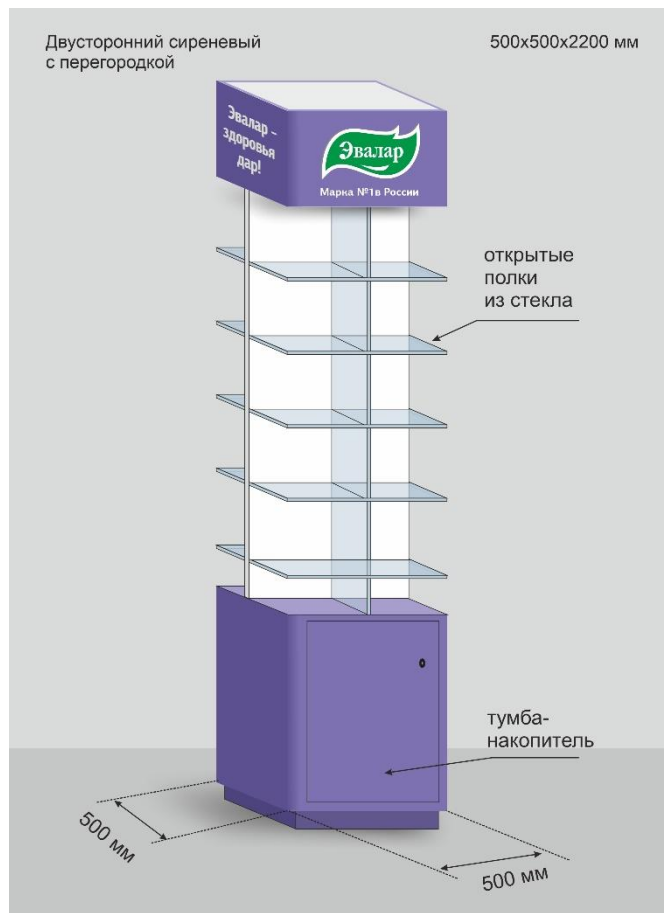

**Брендированное
торговое оборудование
Эвалар**

Белый двусторонний

Размер 2200x500x500 мм

Сиреневый двусторонний

Размер 2200x500x500 мм

Белый односторонний

Размер 2200x500x500 мм

Сиреневый односторонний

Размер 2200x500x500 мм

Белый односторонний с боковыми стенками

Размер 2200x450x400 мм

Возможна установка стеклянных дверец для ЗФТ

Сиреневый односторонний с боковыми стенками

Размер 2200x450x400 мм

Возможна установка стеклянных дверец для ЗФТ

Стойка под шипучие витамины

Размер 195x120x40 мм

На 15 туб (5x3)

Спасибо за внимание!