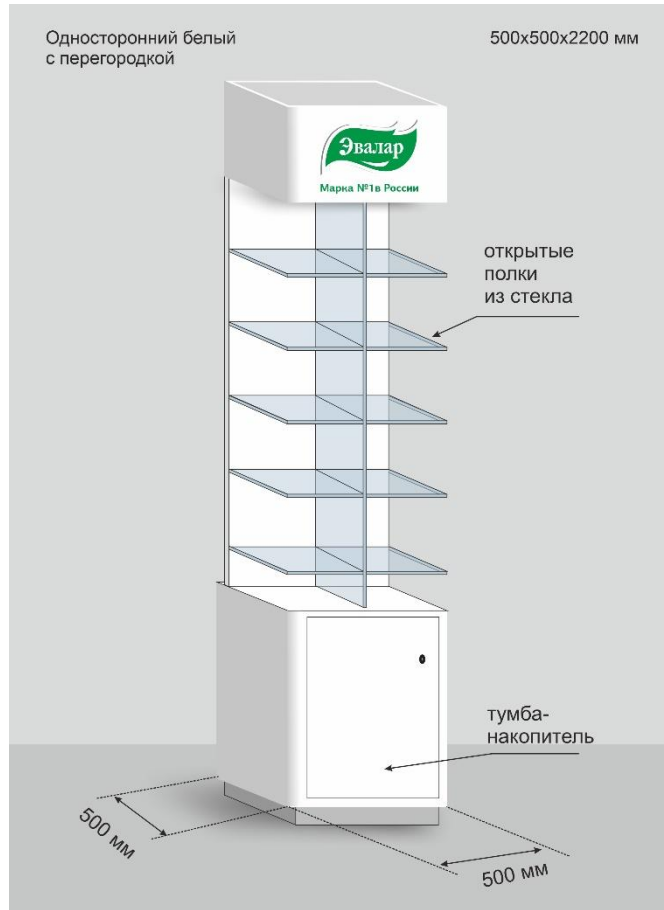

**Брендированное
торговое оборудование
Эвалар**

Белый двусторонний

Размер 2200x500x500 мм

Сиреневый двусторонний

Размер 2200x500x500 мм

Белый односторонний

Размер 2200x500x500 мм

Сиреневый односторонний

Размер 2200x500x500 мм

Белый односторонний с боковыми стенками

Размер 2200x450x400 мм

Возможна установка стеклянных дверец для ЗФТ

Сиреневый односторонний с боковыми стенками

Размер 2200x450x400 мм

Возможна установка стеклянных дверец для ЗФТ

Стойка под шипучие витамины

Размер 195x120x40 мм

На 15 туб (5x3)

Спасибо за внимание!