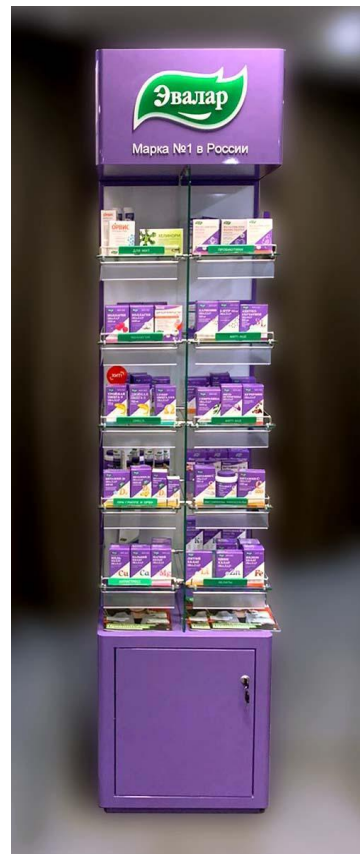

**Брендированное
торговое оборудование
Эвалар**

Белый двусторонний

Размер 2200x500x500 мм

Сиреневый двусторонний

Размер 2200x500x500 мм

Белый односторонний

Размер 2200x500x500 мм

Сиреневый односторонний

Размер 2200x500x500 мм

Белый односторонний с боковыми стенками

Размер 2200x450x400 мм

Возможна установка стеклянных дверец для ЗФТ

Сиреневый односторонний с боковыми стенками

Размер 2200x450x400 мм

Возможна установка стеклянных дверец для ЗФТ

Стойка под шипучие витамины

Размер 195x120x40 мм

На 15 туб (5x3)

Спасибо за внимание!