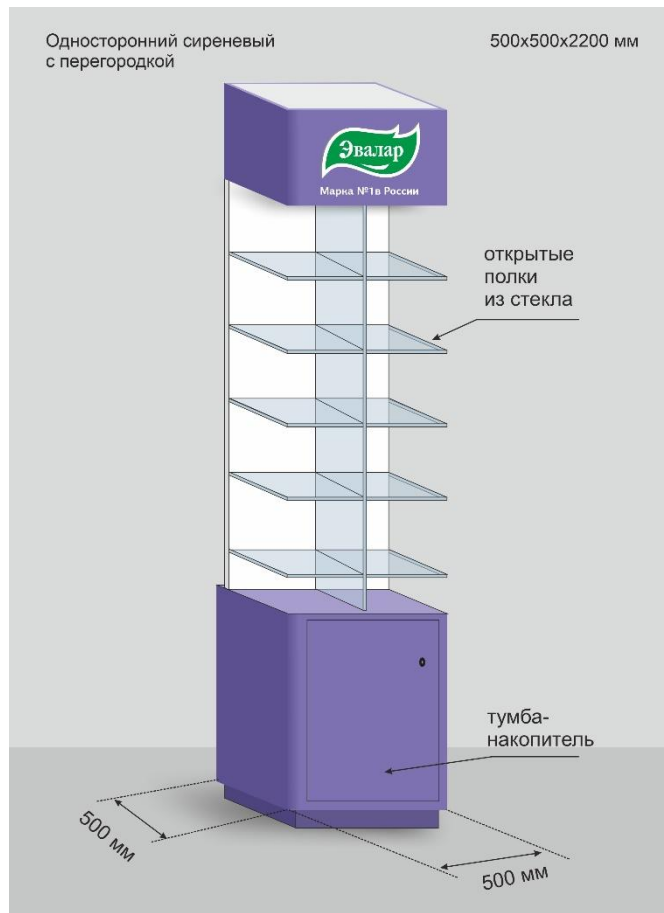

# Белый двусторонний

Размер 2200x500x500 мм

# Сиреневый двусторонний

Размер 2200x500x500 мм

# Белый односторонний

Размер 2200x500x500 мм

# Сиреневый односторонний

Размер 2200x500x500 мм