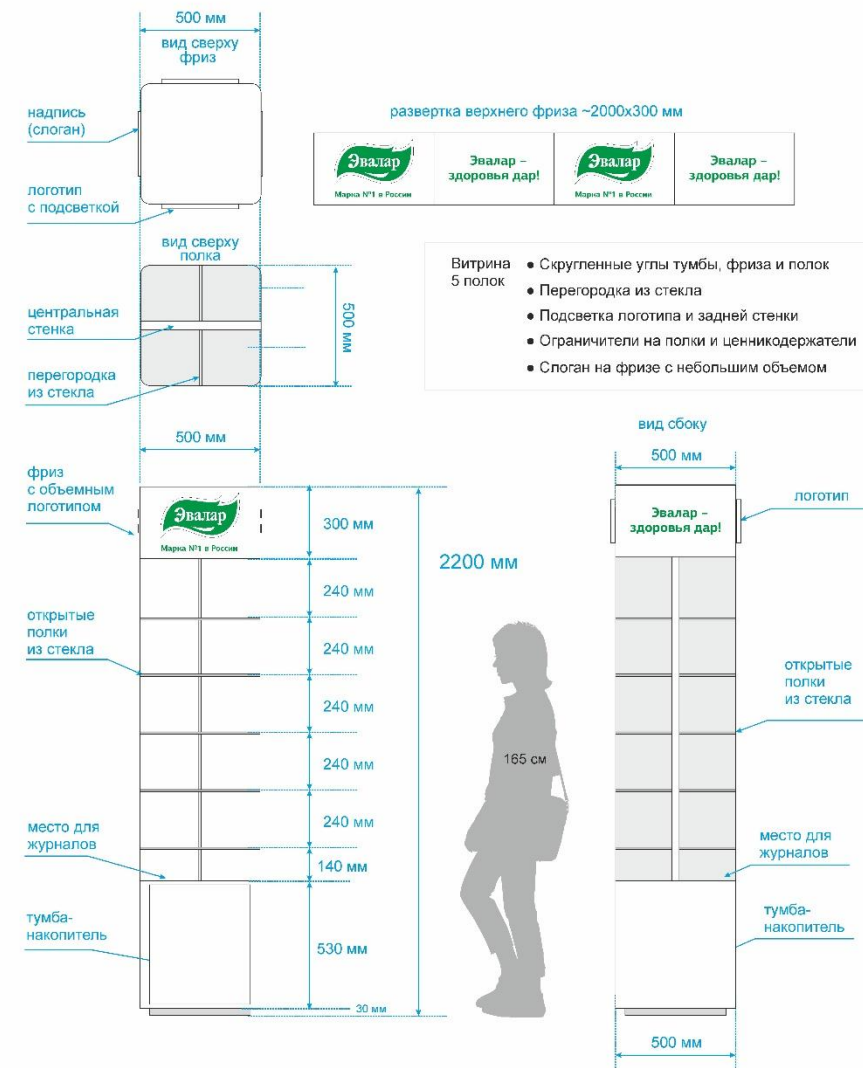

Белый двусторонний

Размер 2200x500x500 мм