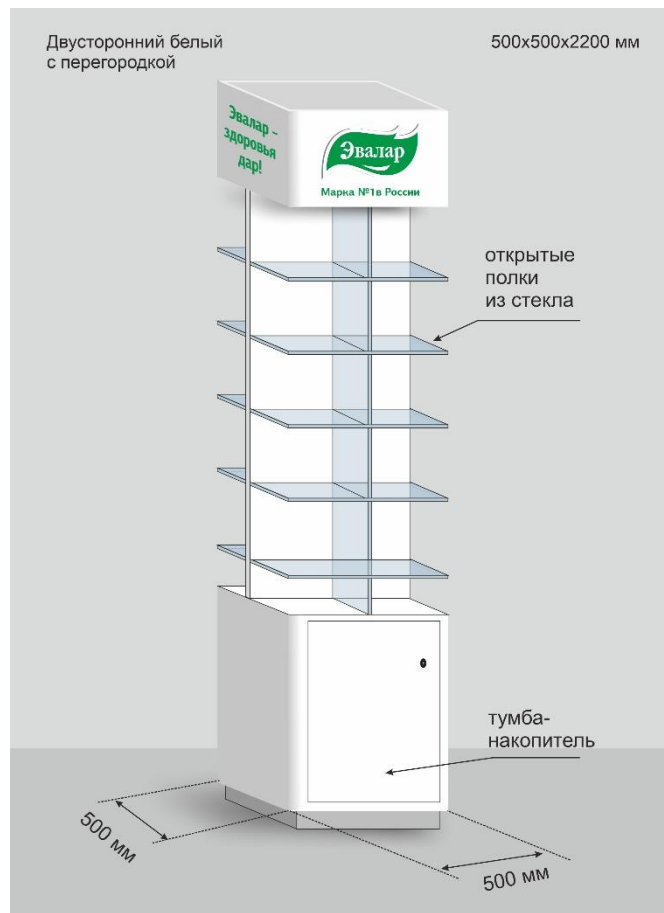

**Брендированное
торговое оборудование
Эвалар**

Белый двусторонний

Размер 2200x500x500 мм

Сиреневый двусторонний

Размер 2200x500x500 мм

Белый односторонний

Размер 2200x500x500 мм

Сиреневый односторонний

Размер 2200x500x500 мм

Белый односторонний с боковыми стенками

Размер 2200x450x400 мм

Возможна установка стеклянных дверец для ЗФТ

Сиреневый односторонний с боковыми стенками

Размер 2200x450x400 мм

Возможна установка стеклянных дверец для ЗФТ

Стойка под шипучие витамины

Размер 195x120x40 мм

На 15 туб (5x3)

Спасибо за внимание!