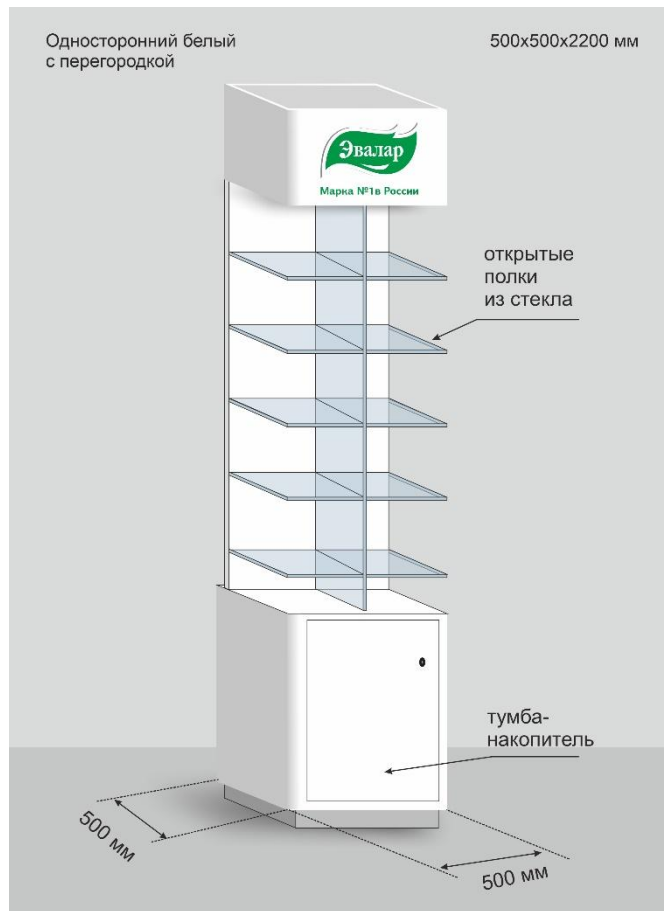

**Брендированное
торговое оборудование
Эвалар**

Белый двусторонний

Размер 2200x500x500 мм

Сиреневый двусторонний

Размер 2200x500x500 мм

Белый односторонний

Размер 2200x500x500 мм

Сиреневый односторонний

Размер 2200x500x500 мм

Белый односторонний с боковыми стенками

Размер 2200x450x400 мм

Возможна установка стеклянных дверец для ЗФТ

Сиреневый односторонний с боковыми стенками

Размер 2200x450x400 мм

Возможна установка стеклянных дверец для ЗФТ

Стойка под шипучие витамины

Размер 195x120x40 мм

На 15 туб (5x3)

Спасибо за внимание!