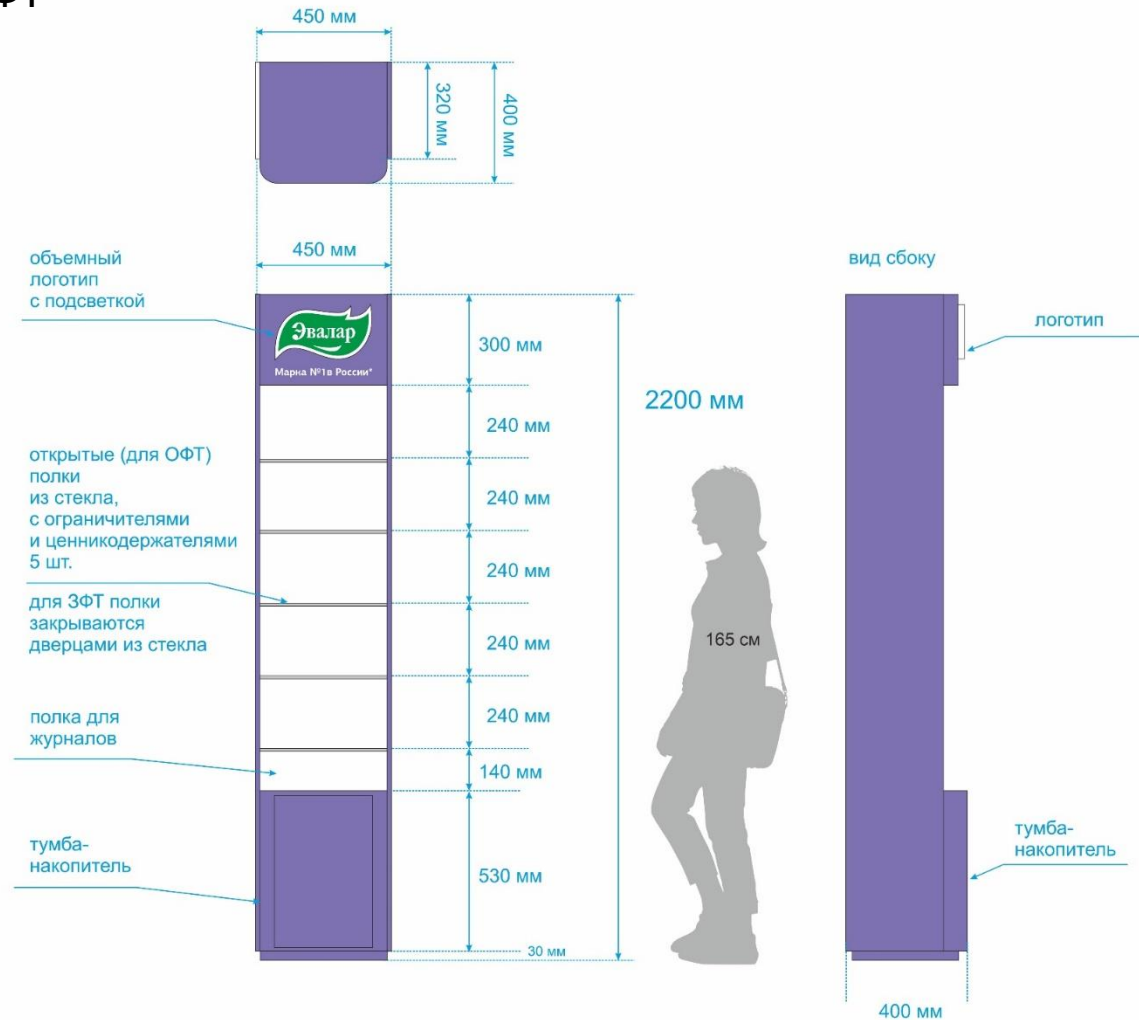

**Брендированное
торговое оборудование
Эвалар**

Белый двусторонний

Размер 2200x500x500 мм

Сиреневый двусторонний

Размер 2200x500x500 мм

Белый односторонний

Размер 2200x500x500 мм

Сиреневый односторонний

Размер 2200x500x500 мм

Белый односторонний с боковыми стенками

Размер 2200x450x400 мм

Возможна установка стеклянных дверец для ЗФТ

Сиреневый односторонний с боковыми стенками

Размер 2200x450x400 мм

Возможна установка стеклянных дверец для ЗФТ

Стойка под шипучие витамины

Размер 195x120x40 мм

На 15 туб (5x3)

Спасибо за внимание!