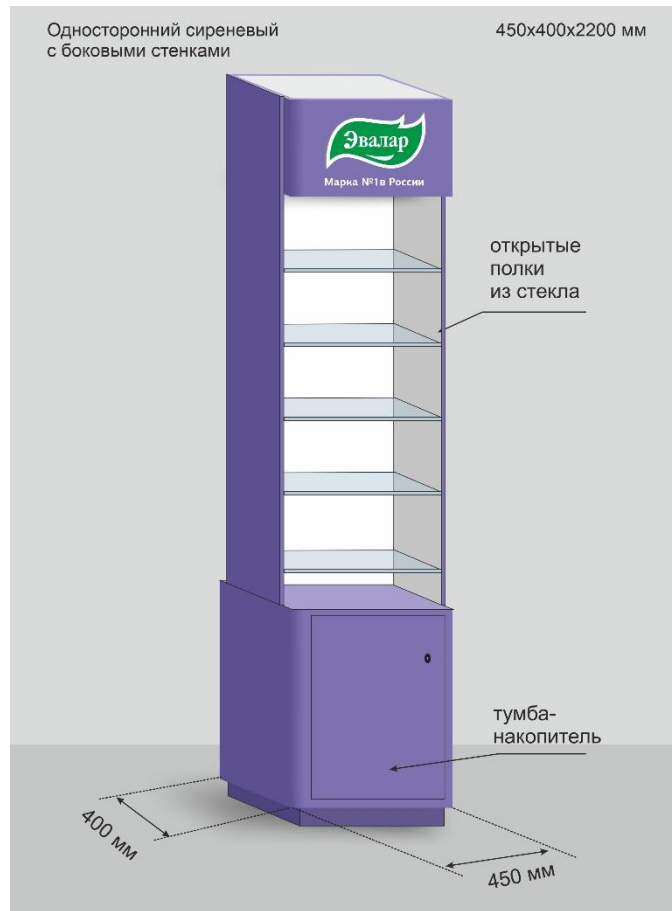

# Белый односторонний

Размер 2200x500x500 мм

# Сиреневый односторонний

Размер 2200x500x500 мм

# Белый односторонний с боковыми стенками

Размер 2200x450x400 мм

Возможна установка стеклянных дверец для ЗФТ

# Стойка под шипучие витамины

Размер 195x120x40 мм

На 15 туб (5x3)

Спасибо за внимание!