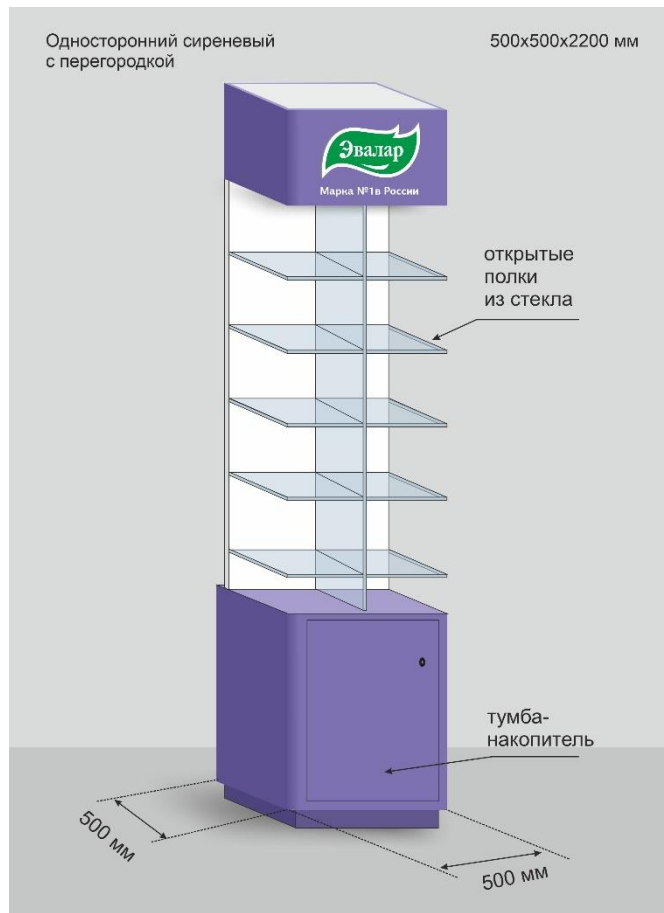

**Брендированное
торговое оборудование
Эвалар**

Белый двусторонний

Размер 2200x500x500 мм

Сиреневый двусторонний

Размер 2200x500x500 мм

Белый односторонний

Размер 2200x500x500 мм

Сиреневый односторонний

Размер 2200x500x500 мм

Белый односторонний с боковыми стенками

Размер 2200x450x400 мм

Возможна установка стеклянных дверец для ЗФТ

Сиреневый односторонний с боковыми стенками

Размер 2200x450x400 мм

Возможна установка стеклянных дверец для ЗФТ

Стойка под шипучие витамины

Размер 195x120x40 мм

На 15 туб (5x3)

Спасибо за внимание!