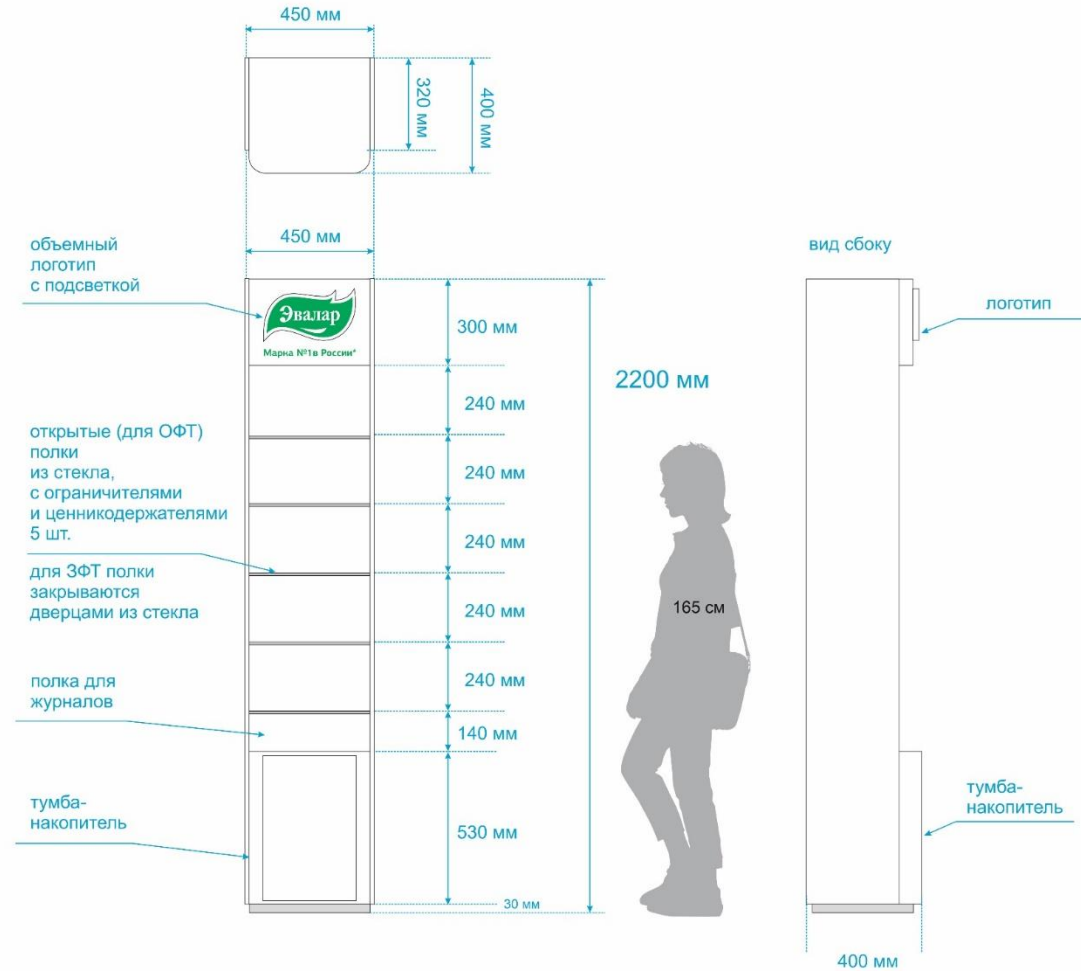

# Белый двусторонний

Размер 2200x500x500 мм

# Белый односторонний

Размер 2200x500x500 мм

# Сиреневый односторонний

Размер 2200x500x500 мм

# Белый односторонний с боковыми стенками

Размер 2200x450x400 мм

Возможна установка стеклянных дверец для ЗФТ