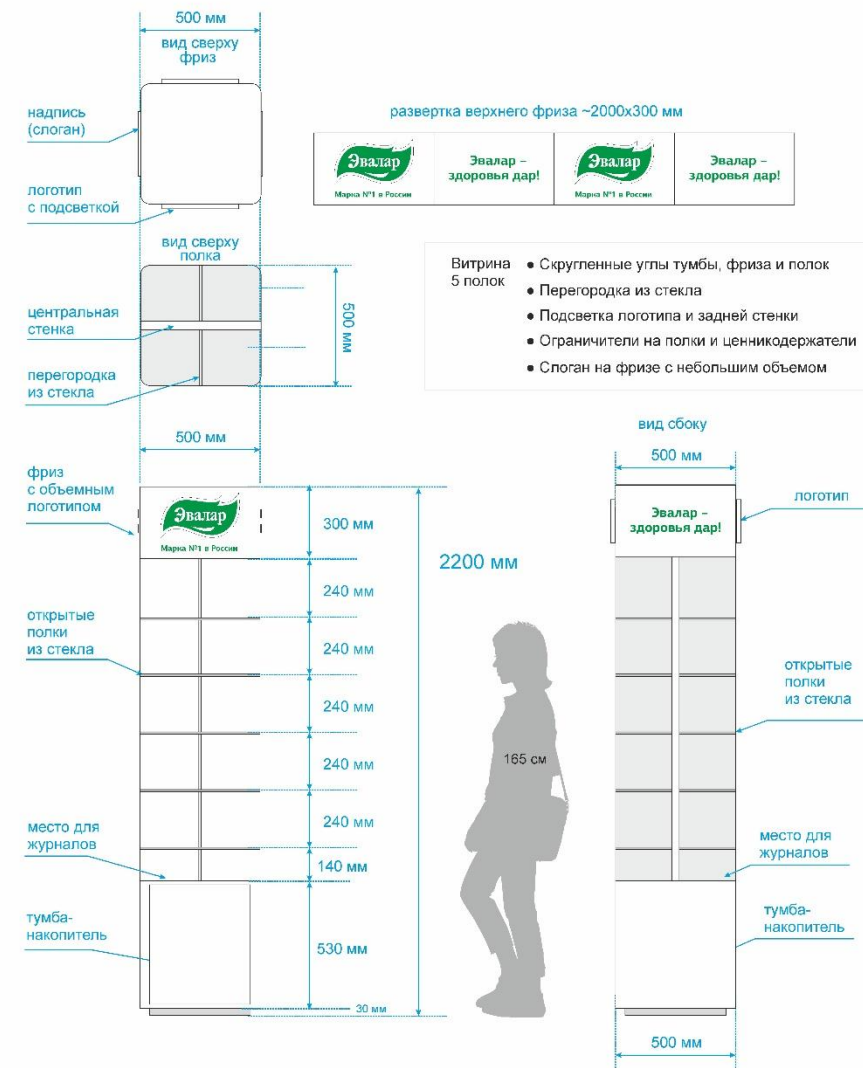

**Брендированное
торговое оборудование
Эвалар**

Белый двусторонний

Размер 2200x500x500 мм

Сиреневый двусторонний

Размер 2200x500x500 мм

Белый односторонний

Размер 2200x500x500 мм

Сиреневый односторонний

Размер 2200x500x500 мм

Белый односторонний с боковыми стенками

Размер 2200x450x400 мм

Возможна установка стеклянных дверец для ЗФТ

Сиреневый односторонний с боковыми стенками

Размер 2200x450x400 мм

Возможна установка стеклянных дверец для ЗФТ

Стойка под шипучие витамины

Размер 195x120x40 мм

На 15 туб (5x3)

Спасибо за внимание!