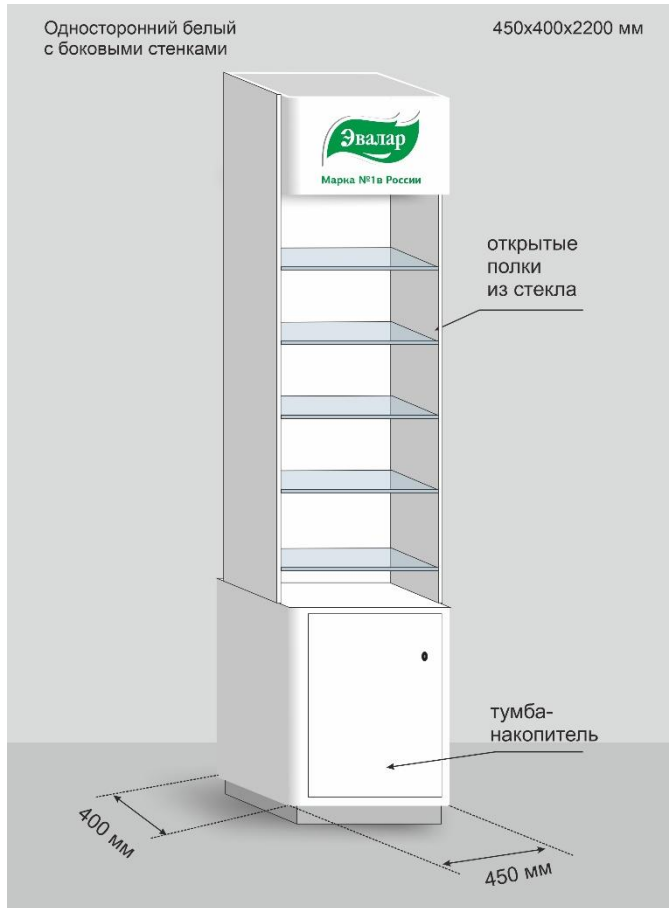

**Брендированное
торговое оборудование
Эвалар**

Белый двусторонний

Размер 2200x500x500 мм

Сиреневый двусторонний

Размер 2200x500x500 мм

Белый односторонний

Размер 2200x500x500 мм

Сиреневый односторонний

Размер 2200x500x500 мм

Белый односторонний с боковыми стенками

Размер 2200x450x400 мм

Возможна установка стеклянных дверец для ЗФТ

Сиреневый односторонний с боковыми стенками

Размер 2200x450x400 мм

Возможна установка стеклянных дверец для ЗФТ

Стойка под шипучие витамины

Размер 195x120x40 мм

На 15 туб (5x3)

Спасибо за внимание!