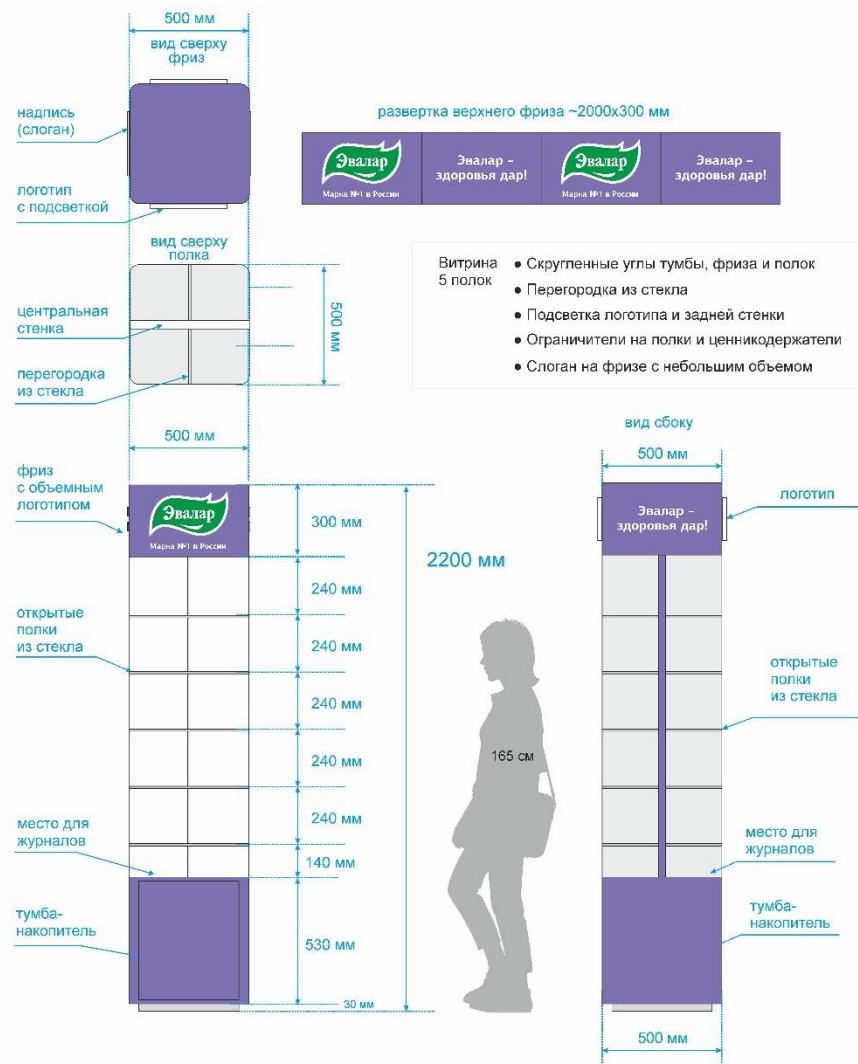

**Брендированное
торговое оборудование
Эвалар**

Белый двусторонний

Размер 2200x500x500 мм

Сиреневый двусторонний

Размер 2200x500x500 мм

Белый односторонний

Размер 2200x500x500 мм

Сиреневый односторонний

Размер 2200x500x500 мм

Белый односторонний с боковыми стенками

Размер 2200x450x400 мм

Возможна установка стеклянных дверец для ЗФТ

Сиреневый односторонний с боковыми стенками

Размер 2200x450x400 мм

Возможна установка стеклянных дверец для ЗФТ

Стойка под шипучие витамины

Размер 195x120x40 мм

На 15 туб (5x3)

Спасибо за внимание!