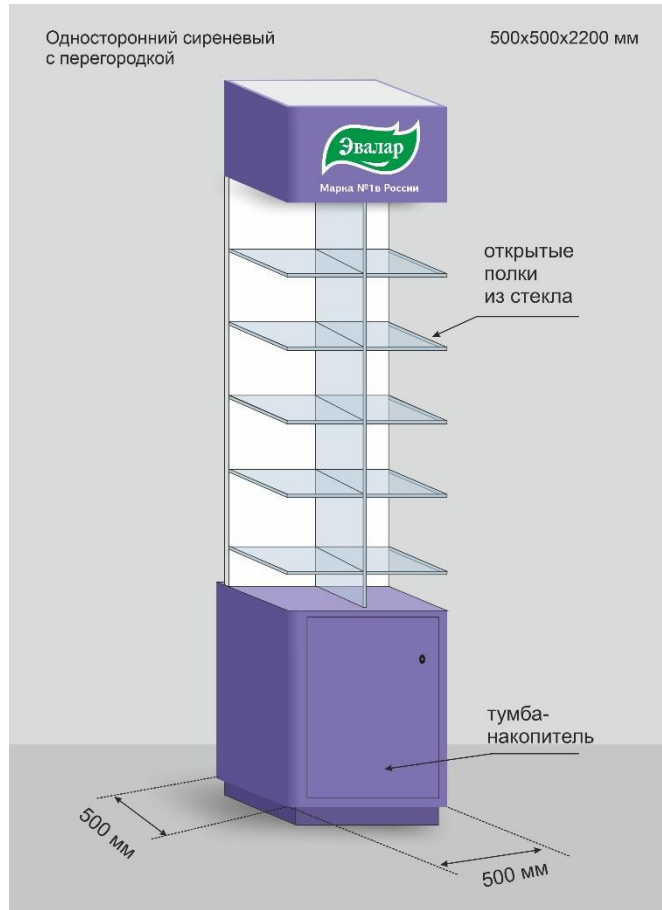

**Брендированное
торговое оборудование
Эвалар**

Белый двусторонний

Размер 2200x500x500 мм

Сиреневый двусторонний

Размер 2200x500x500 мм

Белый односторонний

Размер 2200x500x500 мм

Сиреневый односторонний

Размер 2200x500x500 мм

Белый односторонний с боковыми стенками

Размер 2200x450x400 мм

Возможна установка стеклянных дверец для ЗФТ

Сиреневый односторонний с боковыми стенками

Размер 2200x450x400 мм

Возможна установка стеклянных дверец для ЗФТ

Стойка под шипучие витамины

Размер 195x120x40 мм

На 15 туб (5x3)

Спасибо за внимание!