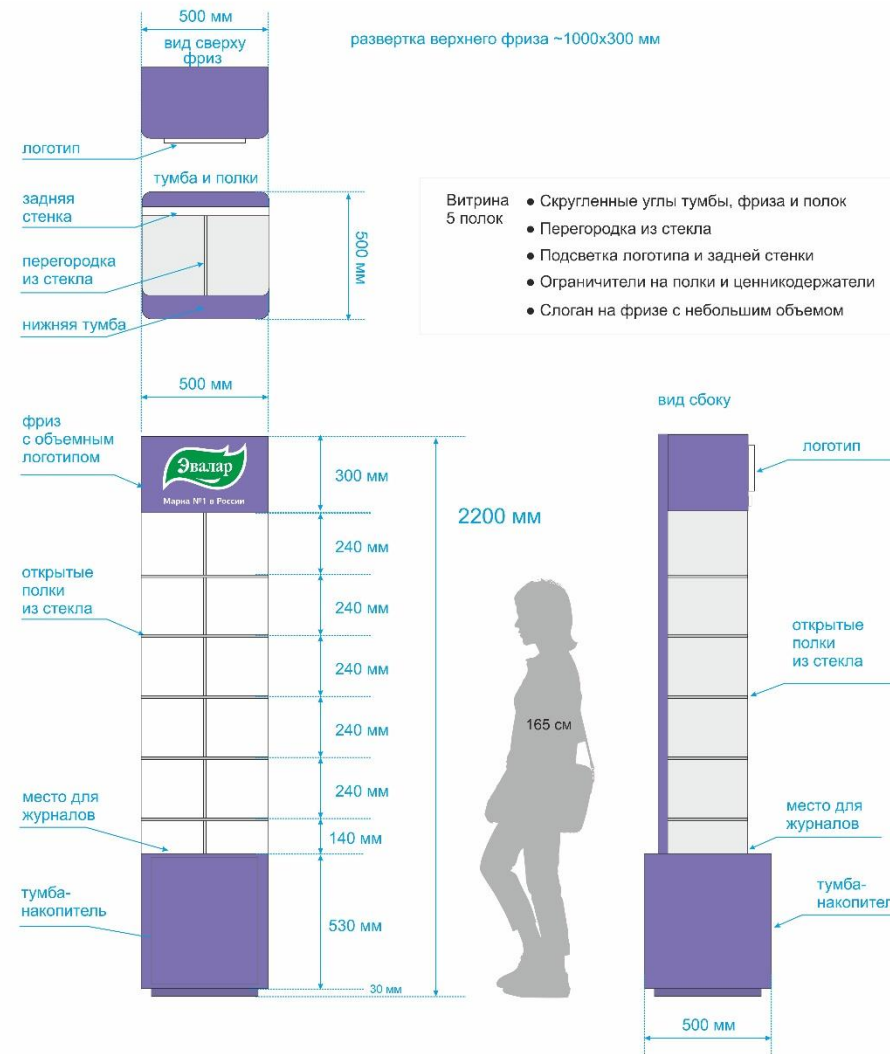

# Белый двусторонний

Размер 2200x500x500 мм

# Сиреневый двусторонний

Размер 2200x500x500 мм

# Белый односторонний

Размер 2200x500x500 мм

# Сиреневый односторонний

Размер 2200x500x500 мм