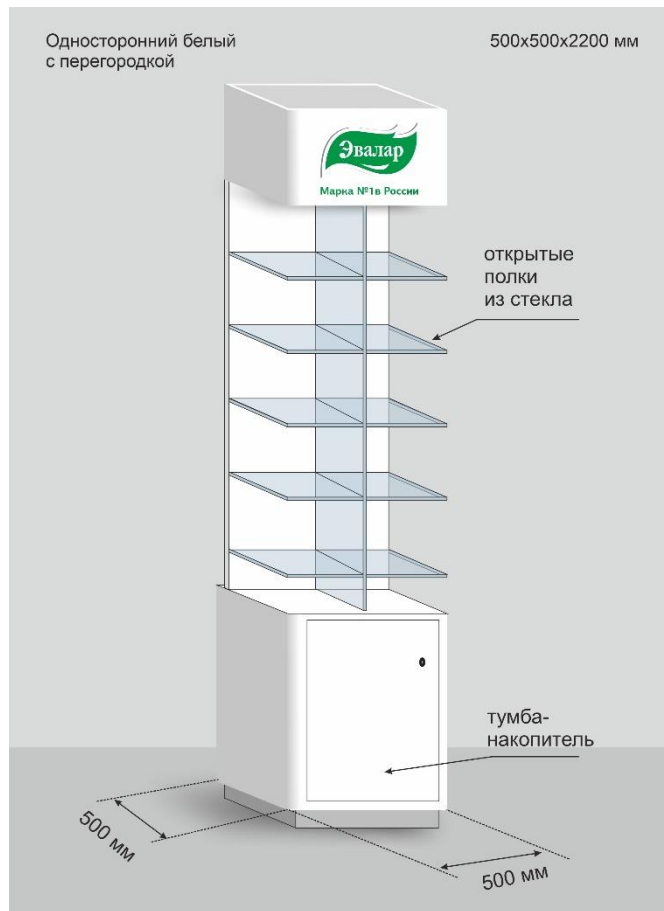

# Белый двусторонний

Размер 2200x500x500 мм

# Сиреневый двусторонний

Размер 2200x500x500 мм

# Белый односторонний

Размер 2200x500x500 мм

# Сиреневый односторонний

Размер 2200x500x500 мм