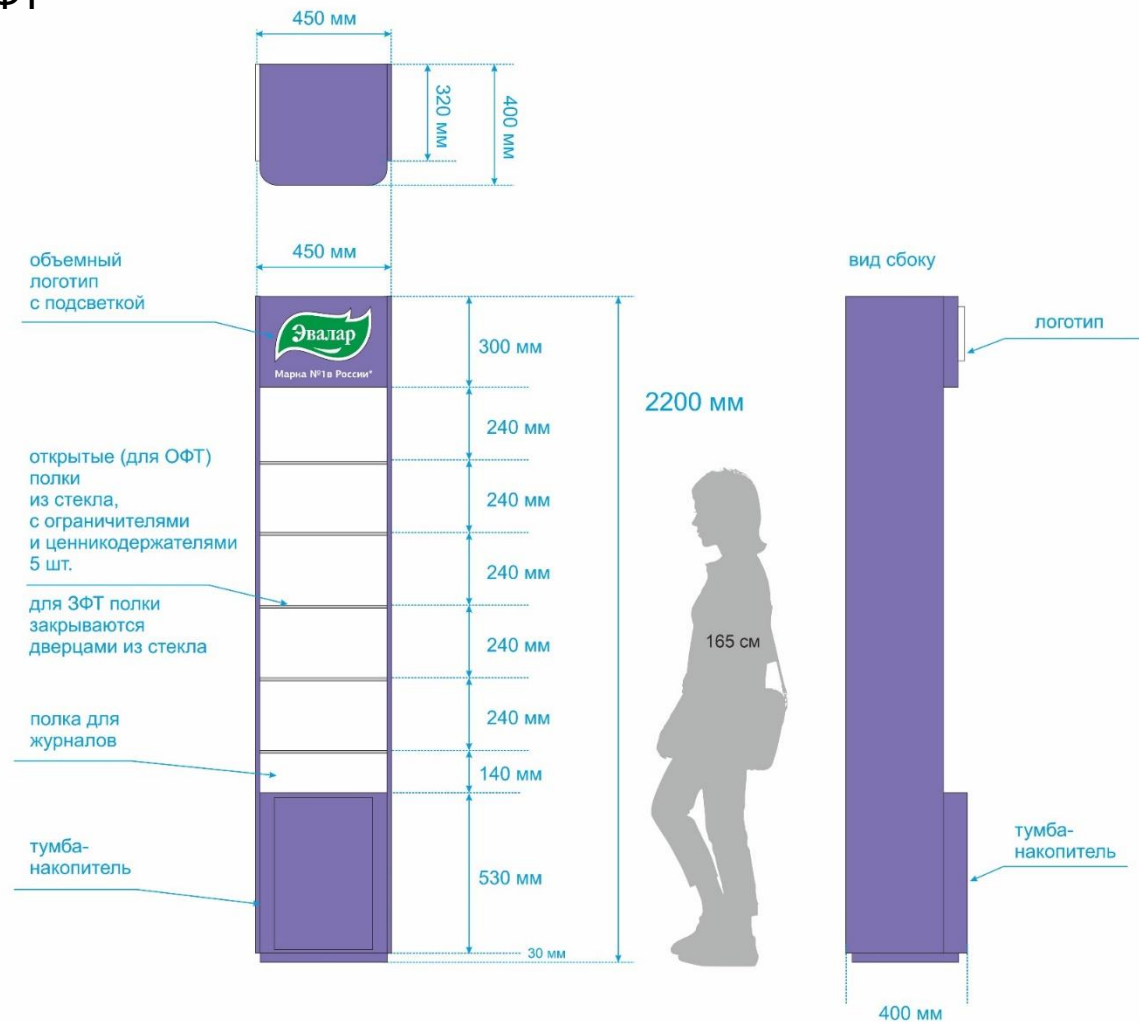

**Брендированное
торговое оборудование
Эвалар**

Белый двусторонний

Размер 2200x500x500 мм

Сиреневый двусторонний

Размер 2200x500x500 мм

Белый односторонний

Размер 2200x500x500 мм

Сиреневый односторонний

Размер 2200x500x500 мм

Белый односторонний с боковыми стенками

Размер 2200x450x400 мм

Возможна установка стеклянных дверец для ЗФТ

Сиреневый односторонний с боковыми стенками

Размер 2200x450x400 мм

Возможна установка стеклянных дверец для ЗФТ

Стойка под шипучие витамины

Размер 195x120x40 мм

На 15 туб (5x3)

Спасибо за внимание!