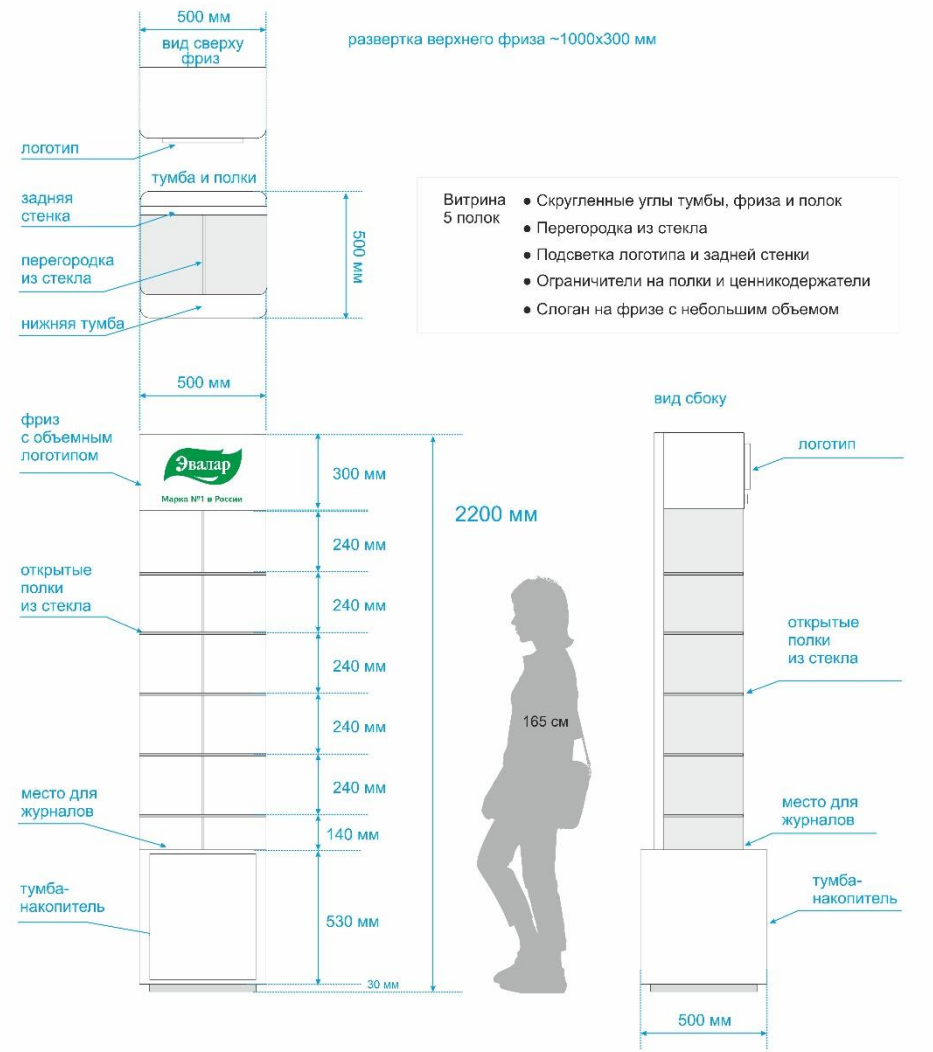

**Брендированное
торговое оборудование
Эвалар**

Белый двусторонний

Размер 2200x500x500 мм

Сиреневый двусторонний

Размер 2200x500x500 мм

Белый односторонний

Размер 2200x500x500 мм

Сиреневый односторонний

Размер 2200x500x500 мм

Белый односторонний с боковыми стенками

Размер 2200x450x400 мм

Возможна установка стеклянных дверец для ЗФТ

Сиреневый односторонний с боковыми стенками

Размер 2200x450x400 мм

Возможна установка стеклянных дверец для ЗФТ

Стойка под шипучие витамины

Размер 195x120x40 мм

На 15 туб (5x3)

Спасибо за внимание!