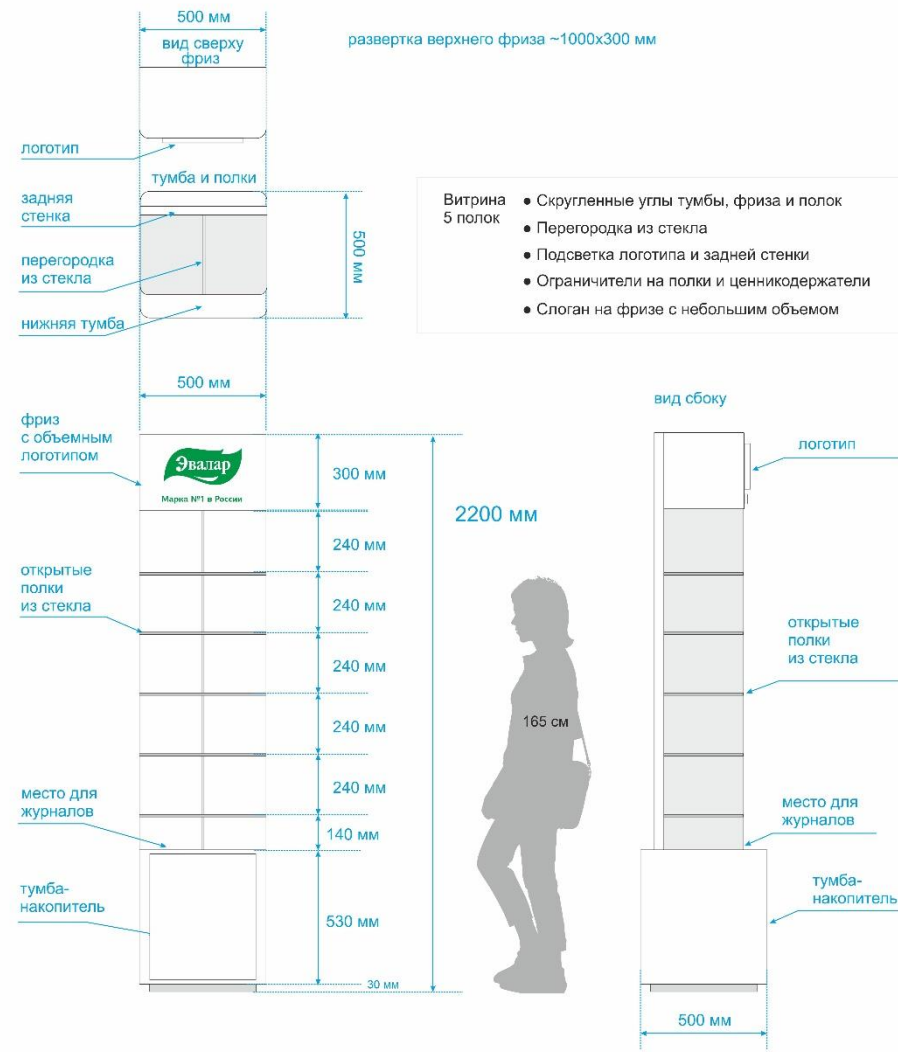

**Брендированное
торговое оборудование
Эвалар**

Белый двусторонний

Размер 2200x500x500 мм

Сиреневый двусторонний

Размер 2200x500x500 мм

Белый односторонний

Размер 2200x500x500 мм

Сиреневый односторонний

Размер 2200x500x500 мм

Белый односторонний с боковыми стенками

Размер 2200x450x400 мм

Возможна установка стеклянных дверец для ЗФТ

Сиреневый односторонний с боковыми стенками

Размер 2200x450x400 мм

Возможна установка стеклянных дверец для ЗФТ

Стойка под шипучие витамины

Размер 195x120x40 мм

На 15 туб (5x3)

Спасибо за внимание!