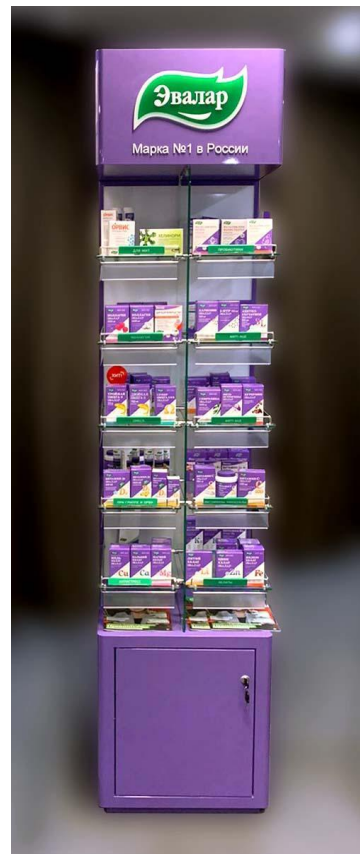

Сиреневый односторонний

Размер 2200x500x500 мм