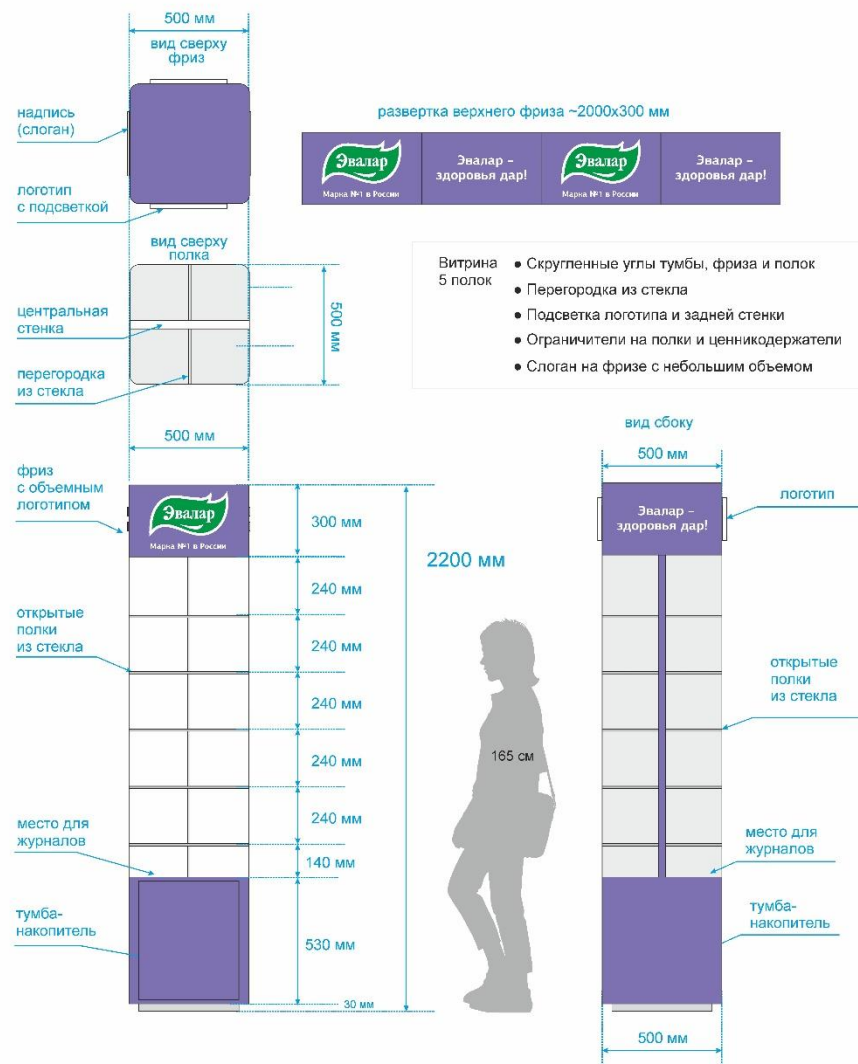

Сиреневый двусторонний

Размер 2200x500x500 мм