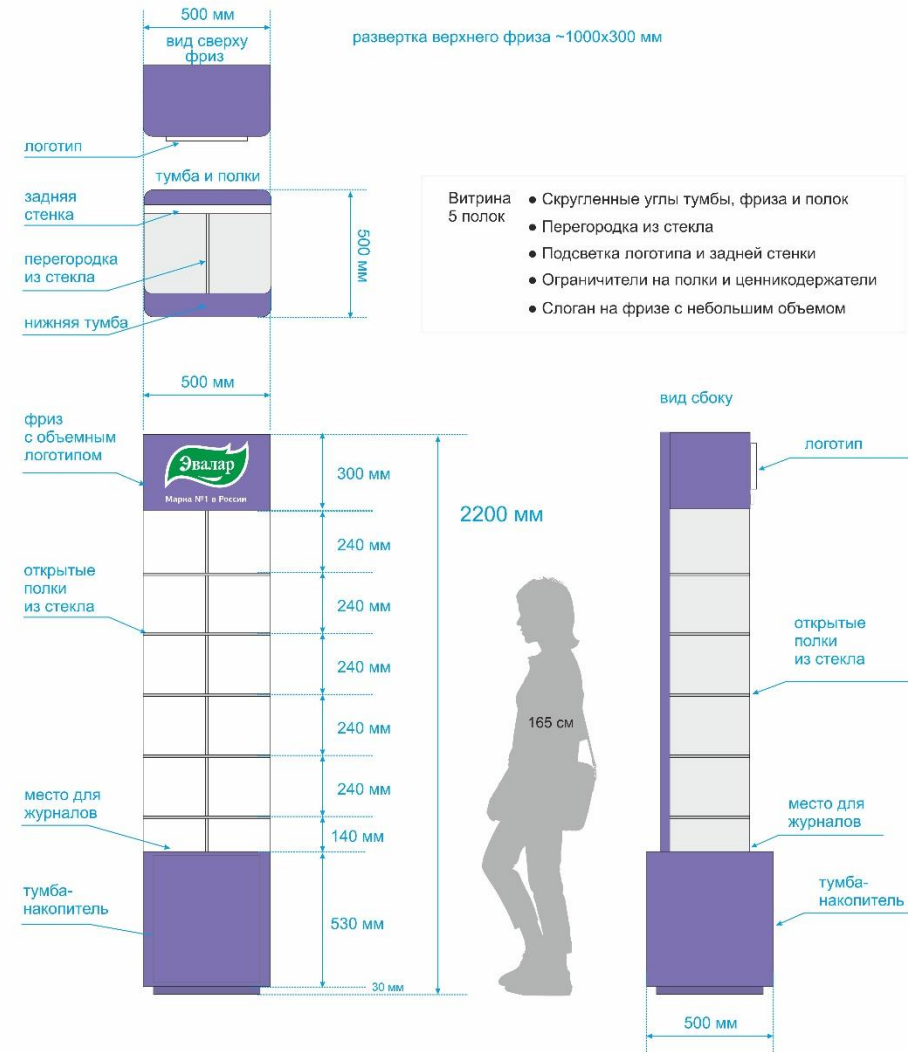

**Брендированное
торговое оборудование
Эвалар**

Белый двусторонний

Размер 2200x500x500 мм

Сиреневый двусторонний

Размер 2200x500x500 мм

Белый односторонний

Размер 2200x500x500 мм

Сиреневый односторонний

Размер 2200x500x500 мм

Белый односторонний с боковыми стенками

Размер 2200x450x400 мм

Возможна установка стеклянных дверец для ЗФТ

Сиреневый односторонний с боковыми стенками

Размер 2200x450x400 мм

Возможна установка стеклянных дверец для ЗФТ

Стойка под шипучие витамины

Размер 195x120x40 мм

На 15 туб (5x3)

Спасибо за внимание!