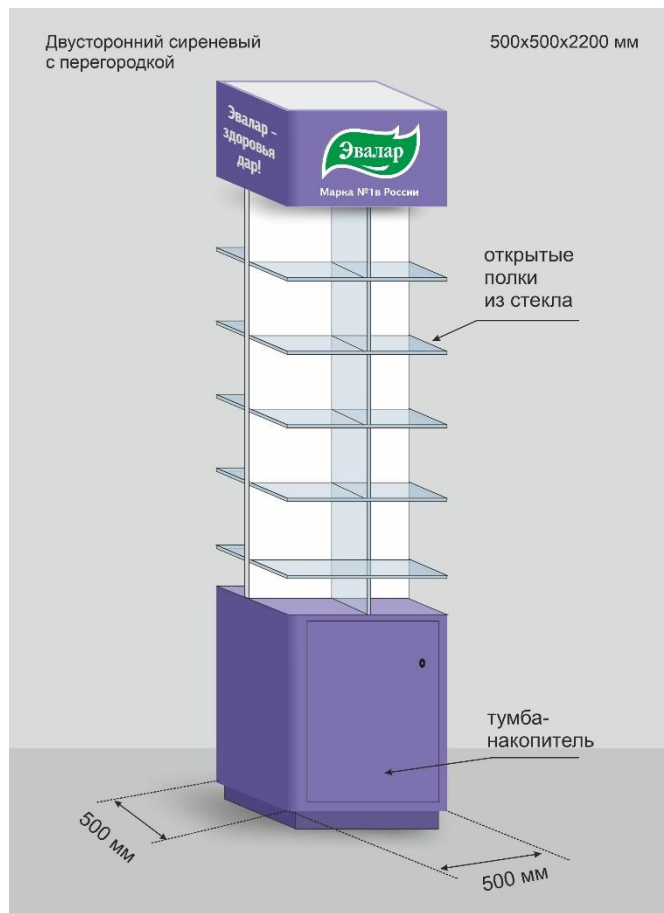

Сиреневый двусторонний

Размер 2200x500x500 мм