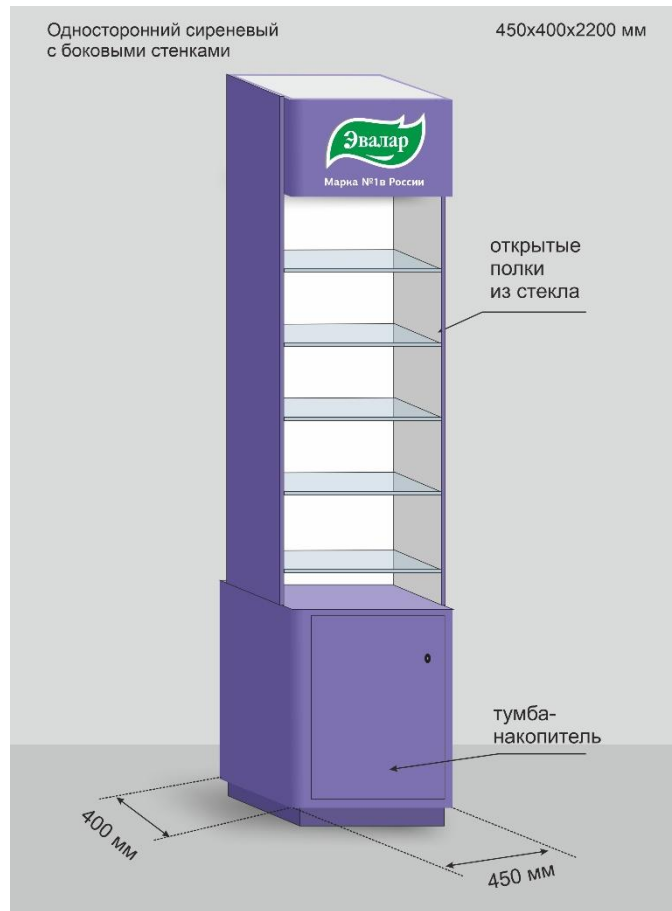

**Брендированное
торговое оборудование
Эвалар**

Белый двусторонний

Размер 2200x500x500 мм

Сиреневый двусторонний

Размер 2200x500x500 мм

Белый односторонний

Размер 2200x500x500 мм

Сиреневый односторонний

Размер 2200x500x500 мм

Белый односторонний с боковыми стенками

Размер 2200x450x400 мм

Возможна установка стеклянных дверец для ЗФТ

Сиреневый односторонний с боковыми стенками

Размер 2200x450x400 мм

Возможна установка стеклянных дверец для ЗФТ

Стойка под шипучие витамины

Размер 195x120x40 мм

На 15 туб (5x3)

Спасибо за внимание!