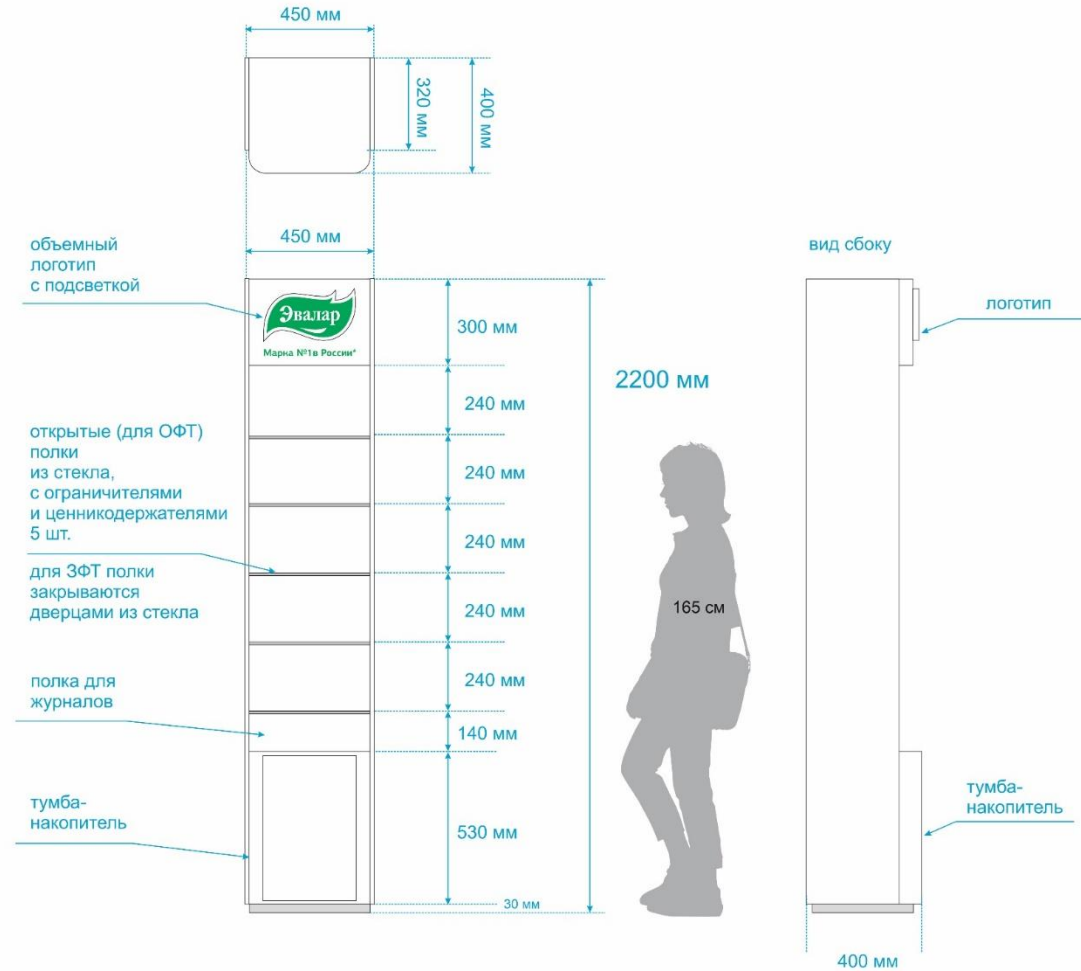

**Брендированное
торговое оборудование
Эвалар**

Белый двусторонний

Размер 2200x500x500 мм

Сиреневый двусторонний

Размер 2200x500x500 мм

Белый односторонний

Размер 2200x500x500 мм

Сиреневый односторонний

Размер 2200x500x500 мм

Белый односторонний с боковыми стенками

Размер 2200x450x400 мм

Возможна установка стеклянных дверец для ЗФТ

Сиреневый односторонний с боковыми стенками

Размер 2200x450x400 мм

Возможна установка стеклянных дверец для ЗФТ

Стойка под шипучие витамины

Размер 195x120x40 мм

На 15 туб (5x3)

Спасибо за внимание!