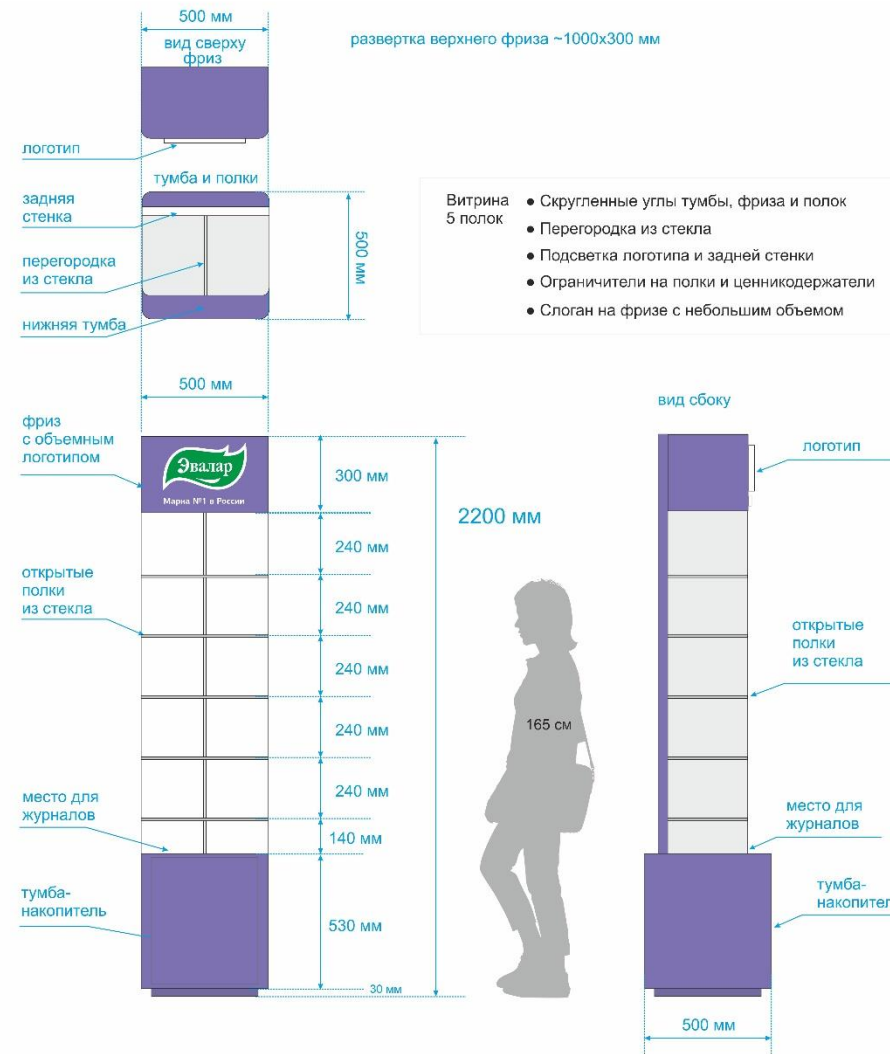

**Брендированное
торговое оборудование
Эвалар**

Белый двусторонний

Размер 2200x500x500 мм

Сиреневый двусторонний

Размер 2200x500x500 мм

Белый односторонний

Размер 2200x500x500 мм

Сиреневый односторонний

Размер 2200x500x500 мм

Белый односторонний с боковыми стенками

Размер 2200x450x400 мм

Возможна установка стеклянных дверец для ЗФТ

Сиреневый односторонний с боковыми стенками

Размер 2200x450x400 мм

Возможна установка стеклянных дверец для ЗФТ

Стойка под шипучие витамины

Размер 195x120x40 мм

На 15 туб (5x3)

Спасибо за внимание!