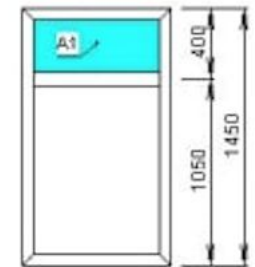

## Перегородки отдел продаж – 5 комплектов

Цвет орех, со стеклом,  
алюминиевый профиль цвет  
серебро

Перегородки ОП  
Высота 1 450

## Перегородки кредитным специалистам на 2 раб. Места -1 комплект

Перегородки (h-1800 )

Материал: \*Основание AL  
профиль цвет «СЕРЕБРО»

\*Вставка пластик  
матовый полупрозрачный»

Перегородки ОФУ

Высота 1 800

## Перегородка в кред. Спец. на 4 рабочих мест- 1 комплект

Перегородки (h-1800 )

Материал: \*Основание AL профиль цвет «СЕРЕБРО»

\*Вставка пластик матовый полупрозрачный»

Перегородки ОФУ

Высота 1 800