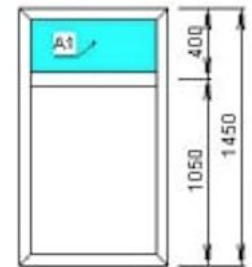

Перегородки отдел продаж – 5 комплектов

Цвет орех, со стеклом,
алюминиевый профиль цвет
серебро

Перегородки ОП
Высота 1 450

Перегородки кредитным специалистам на 2 раб. Места -1 комплект

Перегородки (h-1800)

Материал: *Основание AL
профиль цвет «СЕРЕБРО»

*Вставка пластик
матовый полупрозрачный»

Перегородки ОФУ

Высота 1 800

Перегорodka в переговорную – 1шт

Перегородки (h-1800)

Материал: *Основание AL профиль цвет
«СЕРЕБРО»

*Вставка пластик матовый
полупрозрачный»

Перегородка в кред. Спец. на 4 рабочих мест- 1 комплект

Перегородки (h-1800)

Материал: *Основание AL профиль цвет «СЕРЕБРО»

*Вставка пластик матовый полупрозрачный»