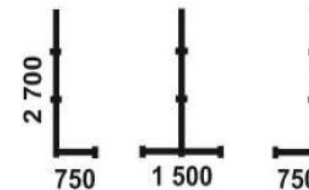

Перегородки отдел продаж – 5 комплектов

Цвет орех, со стеклом,
алюминиевый профиль цвет
серебро

Перегородки ОП
Высота 1 450

Перегородки кредитным специалистам на 2 раб. Места -1 комплект

Перегородки (h-1800)

Материал: *Основание AL
профиль цвет «СЕРЕБРО»

*Вставка пластик
матовый полупрозрачный»

Перегородки ОФУ

Высота 1 800

Перегорodka в переговорную – 1шт

Перегородки (h-1800)

Материал: *Основание AL профиль цвет
«СЕРЕБРО»