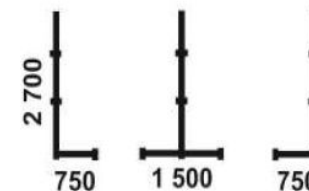

Перегородки отдел продаж – 5 комплектов

Цвет орех, со стеклом,
алюминиевый профиль цвет
серебро

Перегородки ОП
Высота 1 450

Перегородки кредитным специалистам на 2 раб. Места -1 комплект

Перегородки (h-1800)

Материал: *Основание AL
профиль цвет «СЕРЕБРО»

*Вставка пластик
матовый полупрозрачный»

Перегородки ОФУ

Высота 1 800

Перегорodka в переговорную – 1шт

Перегородки (h-1800)

Материал: *Основание AL профиль цвет
«СЕРЕБРО»