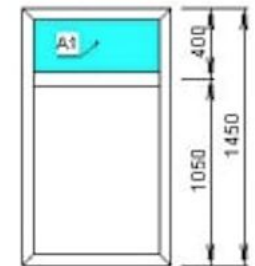

Перегородки отдел продаж – 5 комплектов

Цвет орех, со стеклом,
алюминиевый профиль цвет
серебро

Перегородки ОП
Высота 1 450

Перегородки кредитным специалистам на 2 раб. Места -1 комплект

Перегородки (h-1800)

Материал: *Основание AL
профиль цвет «СЕРЕБРО»

*Вставка пластик
матовый полупрозрачный»

Перегородки ОФУ

Высота 1 800

Перегорodka в переговорную – 1шт

Перегородки (h-1800)

Материал: *Основание AL профиль цвет
«СЕРЕБРО»

*Вставка пластик матовый
полупрозрачный»

Перегородка в кред. Спец. на 4 рабочих мест- 1 комплект

Перегородки (h-1800)

Материал: *Основание AL профиль цвет «СЕРЕБРО»

*Вставка пластик матовый полупрозрачный»