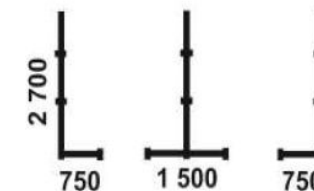

## Перегородки кредитным специалистам на 2 раб. Места -1 комплект

Перегородки (h-1800 )

Материал: \*Основание AL  
профиль цвет «СЕРЕБРО»

\*Вставка пластик  
матовый полупрозрачный»

Перегородки ОФУ

Высота 1 800