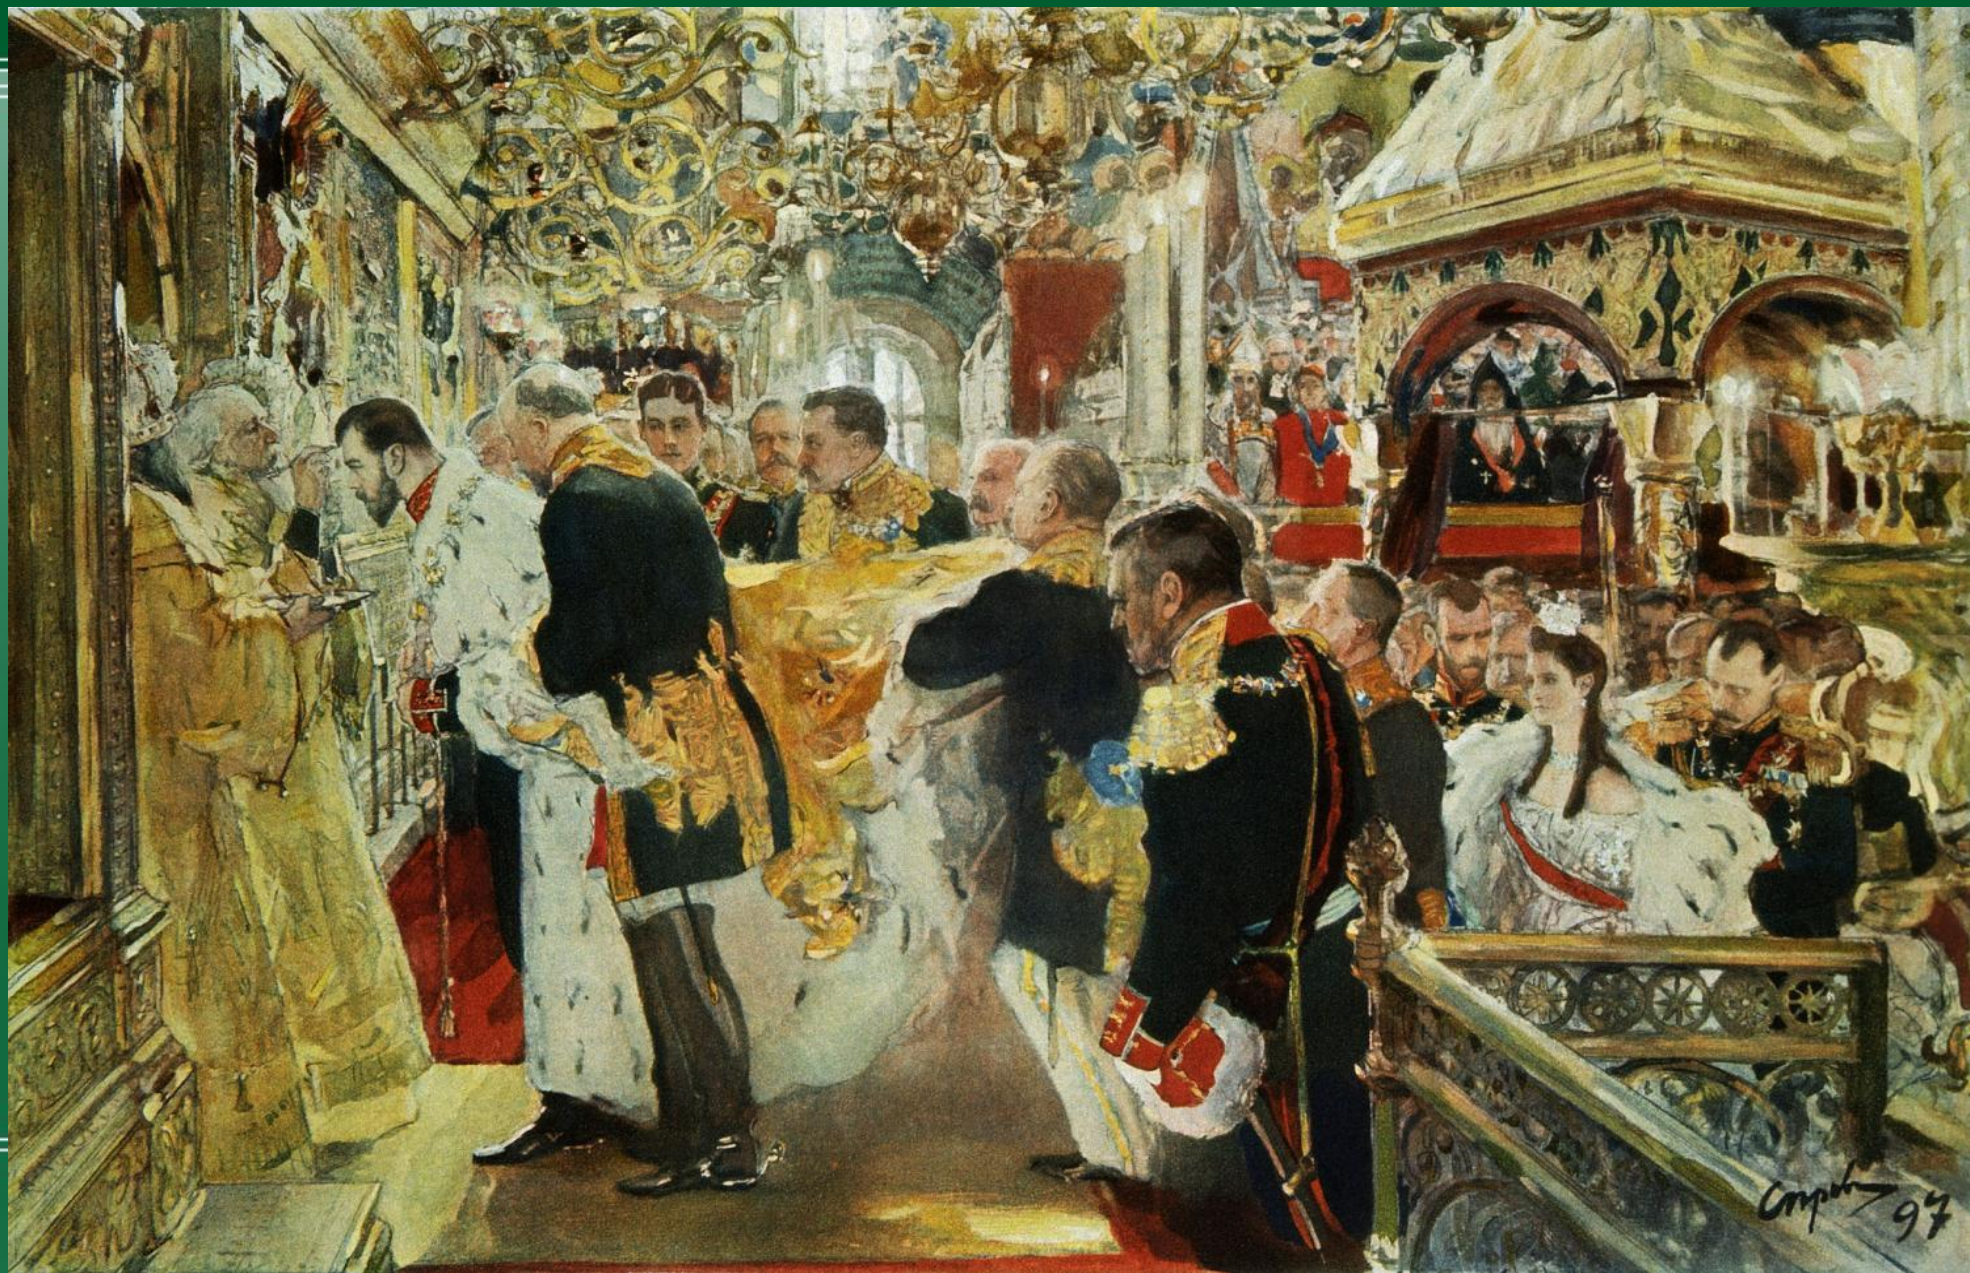

Интерьер Успенского собора Московского Кремля

Коронация царя Николая II в Успенском соборе. Картина В. Серова

Успенский собор в нынешней панораме Московского Кремля