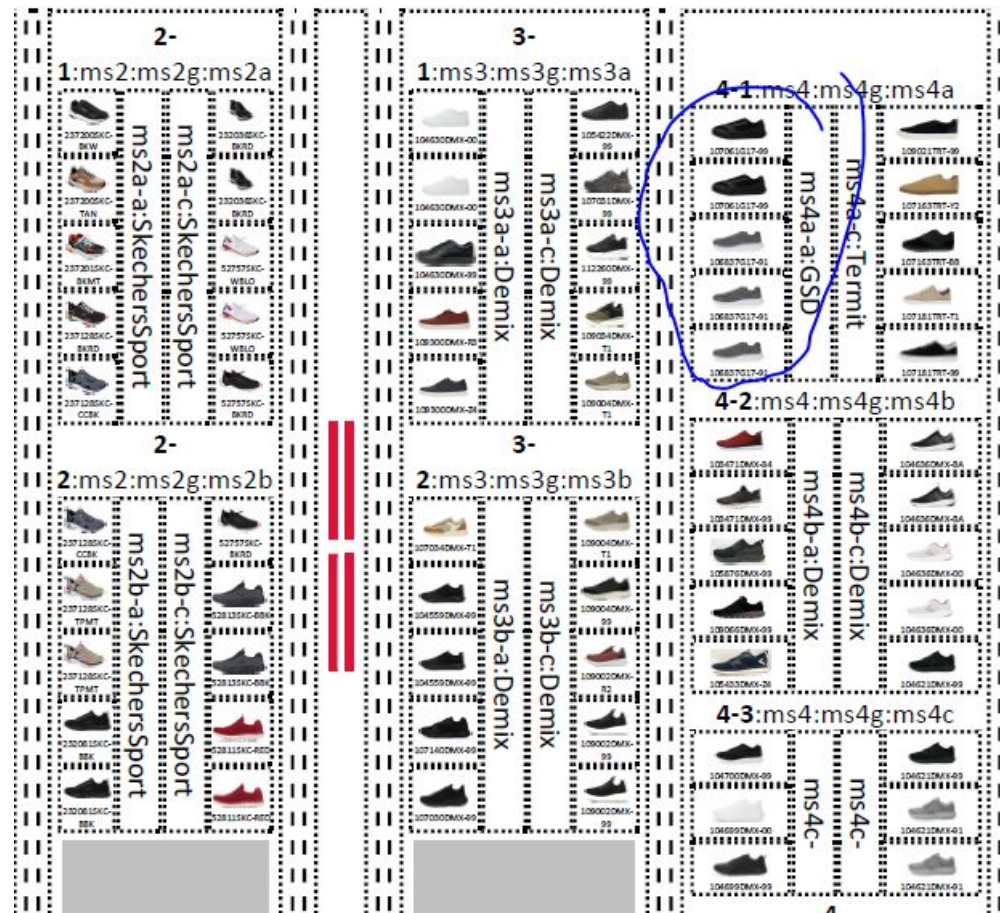

SM M N L ядро. Спорт.

5: Спортивный стиль. (pmHMSS5)		
 415445N06-102	 CK2944N06-000	 CU4151N06-104
 415445N06-101	 CK2944N06-002	 CU4151N06-101
 415445N06-001	 812654N06-001	 CU4151N06-103
 CD5463N06-100	Без карты	
 CD5463N06-001	Без карты	 CU4151N06-101
 CD6279N06-001	 CJ1682N06-006	 CU4151N06-001
 CD6279N06-003	 CJ1682N06-003	 CU4151N06-001
 CD6279N06-003	 CJ1682N06-003	 CW4555N06-003

Некорректное дублирование

SM XL N H ядро. Спорт.

5: Спортивный стиль. (рмНМSS5)

6: Спортивный стиль. (рмНМSS6)

Заменить конфигурацию на две вертикальных бк (панель 5)

Добавить жёлтые области (панель 5)

Перенести GSD, чтобы он не делил Демикс