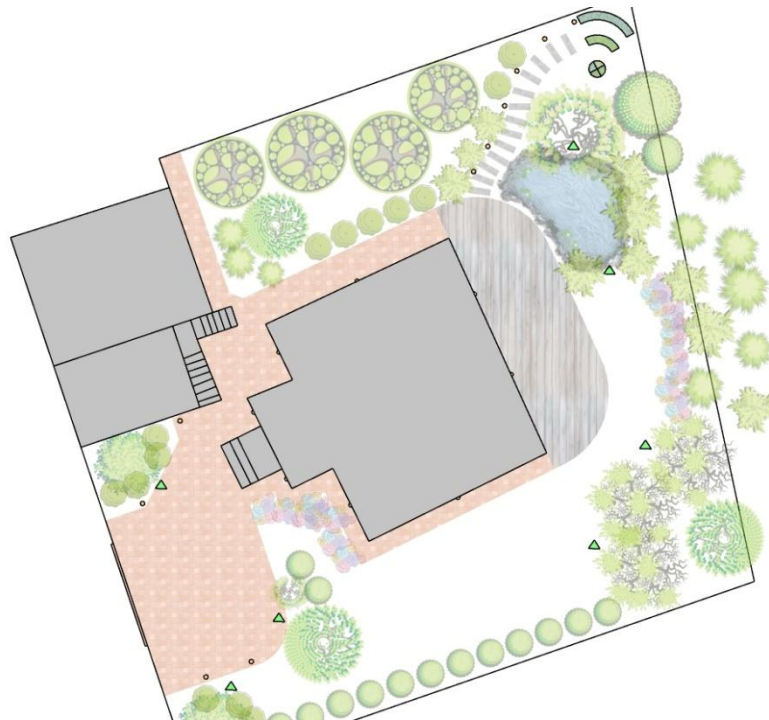

Вариант 2:

1. Площадка для авто
2. Плодовый сад
3. Бассейн
4. Кострище
5. Зона парадных декоративных посадок
6. Укрепленный склон
7. Цветник новой волны

Генеральный план

Разбивочный план

Схема вертикальной планировки

План покрытий и ведомость покрытий

1		Георешетка для укрепления склона	103 м2	
2		газон	150 м2	
3		Брусчатка гранитная	112 м2	
4		Доска террасная, деревянная или под дерево	46 м2	
5		Плиты каменные или бетонные для шаговой дорожки	4 м2, но не менее 13 шт	

Цветник новой волны:

Номер на схеме	название	фото
1	Дербенник неолистный	
2	Вейник остроцветко вый	
3	Декоративный лук (адзуми)	
4	Лобелия Фанхельный	
5	Кровохлебка лекарственная	
6	Бедренек каменотомка	
7	Котовник	
8	зайцевост	
9	Астрация крупная	
10	Эхинацея пурпурная	

Схема электроосвещения участка (приблизительная)

Ведомость светильников

Экспликация светильников			
№	Изображение	Тип прибора	Кол-во
1 		Столбик (h=1-1,2 м)	10
2 	<p>освещение газона (Brilux-GL-820S)</p> 	Светильник, вмонтированный в газон	7
3 		Светильник - бра	8