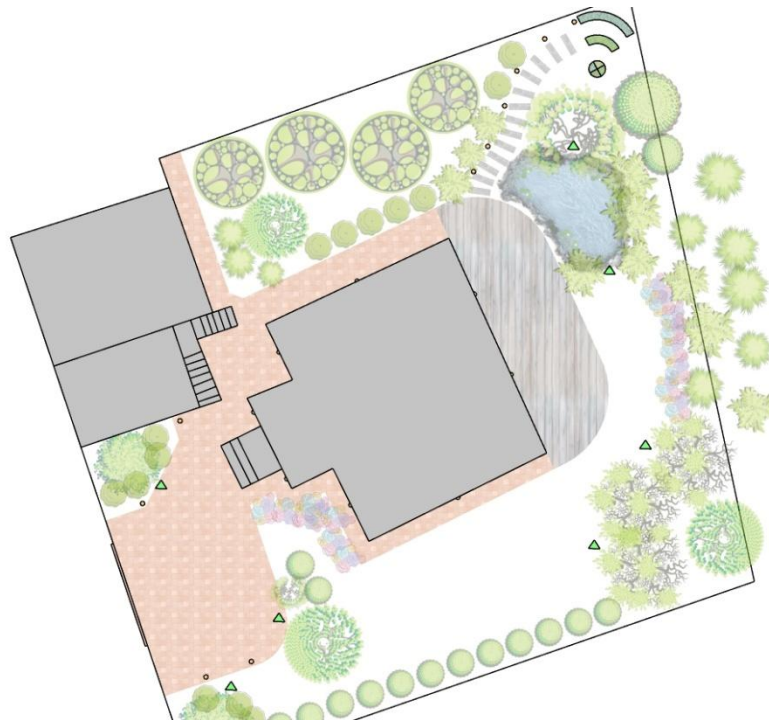

Вариант 2:

1. Площадка для авто
2. Плодовый сад
3. Бассейн
4. Кострище
5. Зона парадных декоративных посадок
6. Укрепленный склон
7. Цветник новой волны

Генеральный план

Разбивочный план

Схема вертикальной планировки

План покрытий и ведомость покрытий

1		Георешетка для укрепления склона	103 м2	
2		газон	150 м2	
3		Брусчатка гранитная	112 м2	
4		Доска террасная, деревянная или под дерево	46 м2	
5		Плиты каменные или бетонные для шаговой дорожки	4 м2, но не менее 13 шт	

Цветник новой волны:

Номер на схеме	название	фото
1	Дербенник неолистный	
2	Вейник остроцветко вый	
3	Декоративный лук (адзуми)	
4	Лобелия Фанхельный	
5	Кровохлебка лекарственная	
6	Бедренек каменотомка	
7	Котовник	
8	зайцевост	
9	Астрация крупная	
10	Эхинацея пурпурная	

Схема электроосвещения участка (приблизительная)

Ведомость светильников

Экспликация светильников			
№	Изображение	Тип прибора	Кол-во
1 		Столбик (h=1-1,2 м)	10
2 	<p>освещение газона (Brlux-GL-820S)</p> 	Светильник, вмонтированный в газон	7
3 		Светильник - бра	8