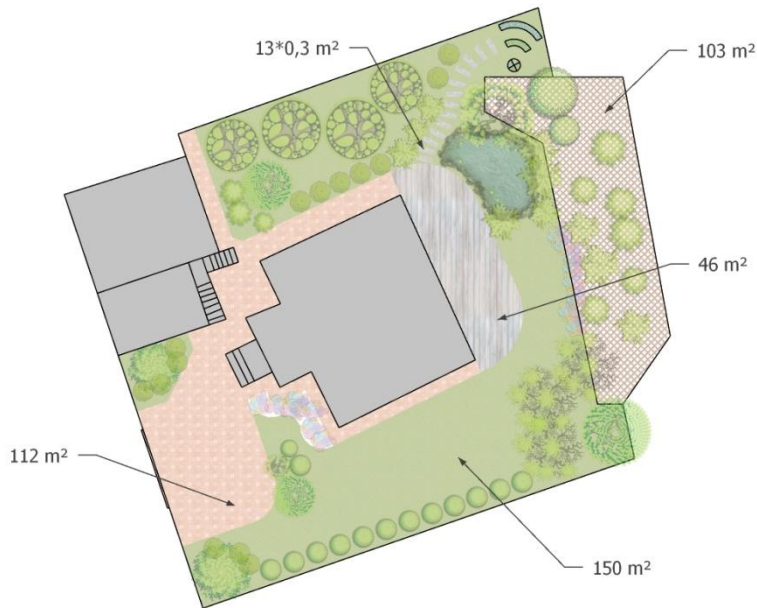

Ландшафтный проект
(модуль 6 тема 9, верстка по заданиям Заславской А.Ю.)

Выполнил:

Бовичева Екатерина Валериевна

2022

Топографический план

Варианты функционального зонирования территории

Вариант 1:

1. Площадка для авто
2. Входная декоративная группа
3. Цветник новой волны
4. Живая изгородь и лужайка
5. Укрепленный склон
6. Патио
7. Пруд
8. Огород
9. Прерывистая дорожка с лестницей
10. Плодовый сад

Вариант 2:

1. Площадка для авто
2. Плодовый сад
3. Бассейн
4. Кострище
5. Зона парадных декоративных посадок
6. Укрепленный склон
7. Цветник новой волны

Генеральный план

Разбивочный план

Схема вертикальной планировки

План покрытий и ведомость покрытий

1		Георешетка для укрепления склона	103 м2	
2		газон	150 м2	
3		Брусчатка гранитная	112 м2	
4		Доска террасная, деревянная или под дерево	46 м2	
5		Плиты каменные или бетонные для шаговой дорожки	4 м2, но не менее 13 шт	