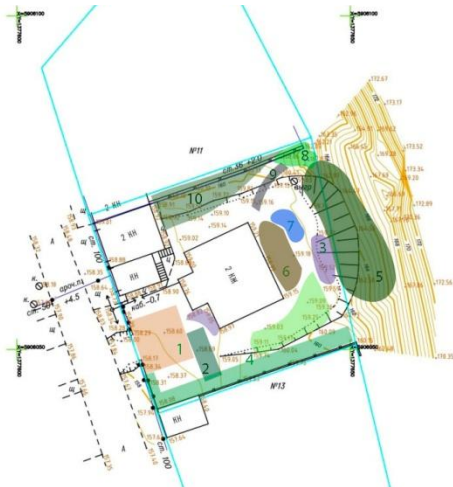

Ландшафтный проект
(модуль 6 тема 9, верстка по заданиям Заславской А.Ю.)

Выполнил:

Бовичева Екатерина Валериевна

2022

Топографический план

Варианты функционального зонирования территории

Вариант 1:

1. Площадка для авто
2. Входная декоративная группа
3. Цветник новой волны
4. Живая изгородь и лужайка
5. Укрепленный склон
6. Патио
7. Пруд
8. Огород
9. Прерывистая дорожка с лестницей
10. Плодовый сад

Вариант 2:

1. Площадка для авто
2. Плодовый сад
3. Бассейн
4. Кострище
5. Зона парадных декоративных посадок
6. Укрепленный склон
7. Цветник новой волны

Генеральный план

Разбивочный план

Схема вертикальной планировки

План покрытий и ведомость покрытий

1		Георешетка для укрепления склона	103 м2	
2		газон	150 м2	
3		Брусчатка гранитная	112 м2	
4		Доска террасная, деревянная или под дерево	46 м2	
5		Плиты каменные или бетонные для шаговой дорожки	4 м2, но не менее 13 шт	

Схема электроосвещения участка (приблизительная)

Ведомость светильников

Экспликация светильников			
№	Изображение	Тип прибора	Кол-во
1 		Столбик (h=1-1,2 м)	10
2 	<p>освещение газона (Brlux-GL-820S)</p> 	Светильник, вмонтированный в газон	7
3 		Светильник - бра	8