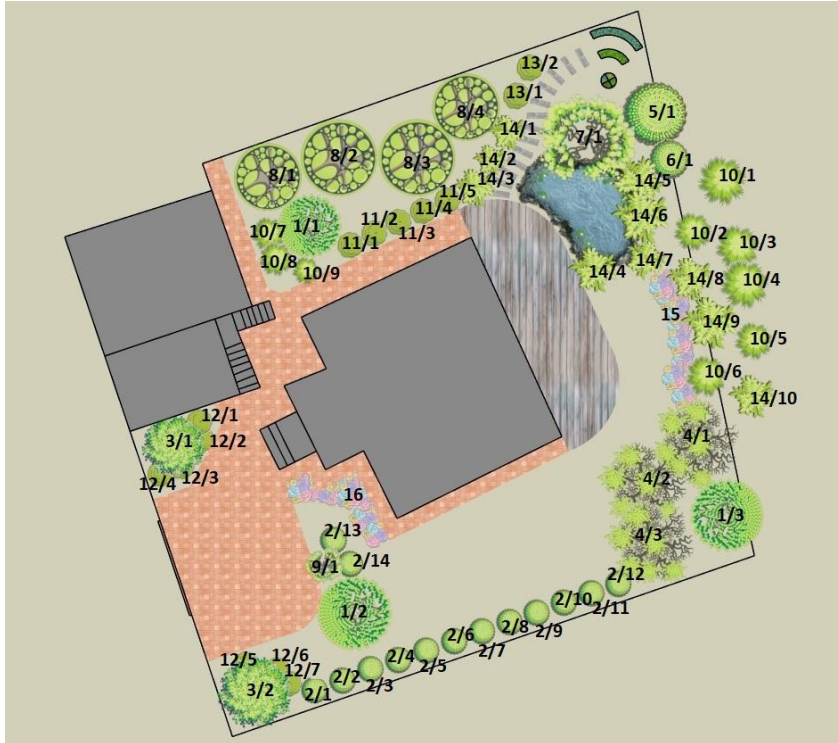

Дендроплан

1. Ель колючая
2. Туя западная Смарагд
3. Яблоня декоративная Роялти
4. Клен остролистный Роял Ред
5. Пихта корейская Абис Кореана
6. Можжевельник скальный блю эрроу
7. Ива гибридная Шатер 2
8. Яблоня
9. Лиственница плакучая на штамбе
10. Сосна горная
11. Смородина
12. Кизильник блестящий
13. Крыжовник
14. Можжевельник казацкий
15. Цветник «Новой волны»
16. Цветник сезонный