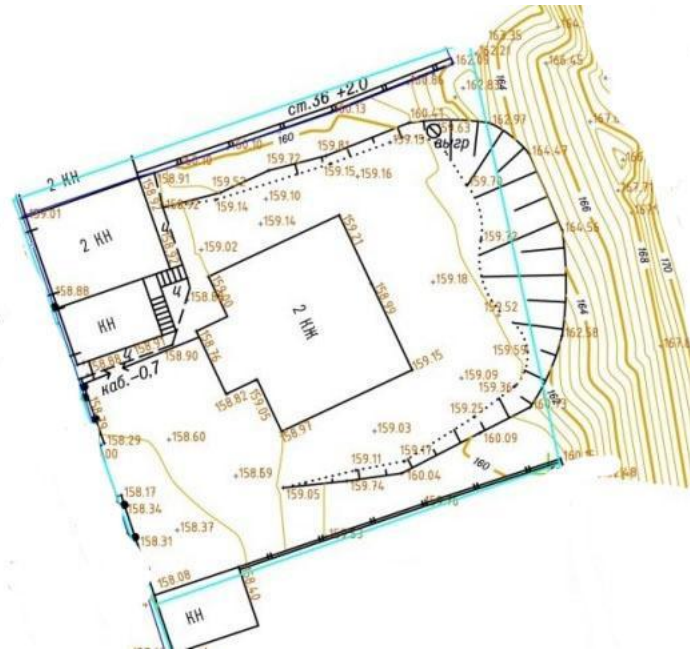

Ландшафтный проект
(модуль 6 тема 9, верстка по заданиям Заславской А.Ю.)

Выполнил:

Бовичева Екатерина Валериевна

2022

Топографический план

Варианты функционального зонирования территории

Вариант 1:

1. Площадка для авто
2. Входная декоративная группа
3. Цветник новой волны
4. Живая изгородь и лужайка
5. Укрепленный склон
6. Патио
7. Пруд
8. Огород
9. Прерывистая дорожка с лестницей
10. Плодовый сад

Вариант 2:

1. Площадка для авто
2. Плодовый сад
3. Бассейн
4. Кострище
5. Зона парадных декоративных посадок
6. Укрепленный склон
7. Цветник новой волны

Генеральный план

Разбивочный план

Схема вертикальной планировки

План покрытий и ведомость покрытий

1		Георешетка для укрепления склона	103 м2	
2		газон	150 м2	
3		Брусчатка гранитная	112 м2	
4		Доска террасная, деревянная или под дерево	46 м2	
5		Плиты каменные или бетонные для шаговой дорожки	4 м2, но не менее 13 шт	