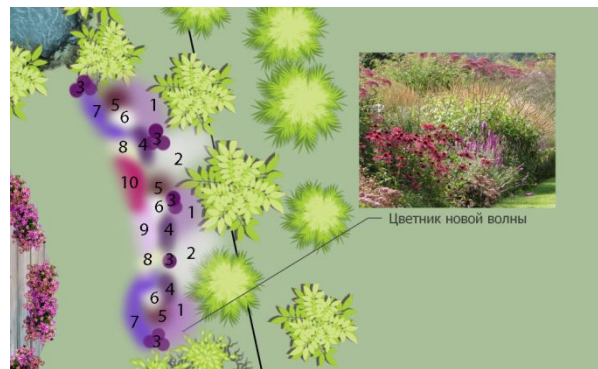

Ведомость посадочного материала

№	Изображение	количество	Наименование
1		3	Ель колючая
2		14	Туя западная Смарагд
3		2	Яблоня декоративная Роялти
4		3	Клен остролистный Роял Ред
5		1	Пихта корейская Абис Кореана
6		1	Можжевельник скальный блю эрроу
7		1	Ива гибридная Шатер 2
8		4	Яблоня
9		1	Лиственница плакучая на штамбе
10		9	Сосна горная
11		5	Смородина
12		7	Кизильник блестящий
13		2	Крыжовник
14		10	Можжевельник казацкий
15		1	Цветник «Новой волны»
16		1	Цветник сезонный

Цветник новой волны:

Номер на схеме	название	фото
1	Дербенник неолистный	
2	Вейник остроцветко вый	
3	Декоративный лук (адзуми)	
4	Лобелия Фанхельный	
5	Кровохлебка лекарственная	
6	Бедренек каменотомка	
7	Котовник	
8	зайцевост	
9	Астрация крупная	
10	Эхинацея пурпурная