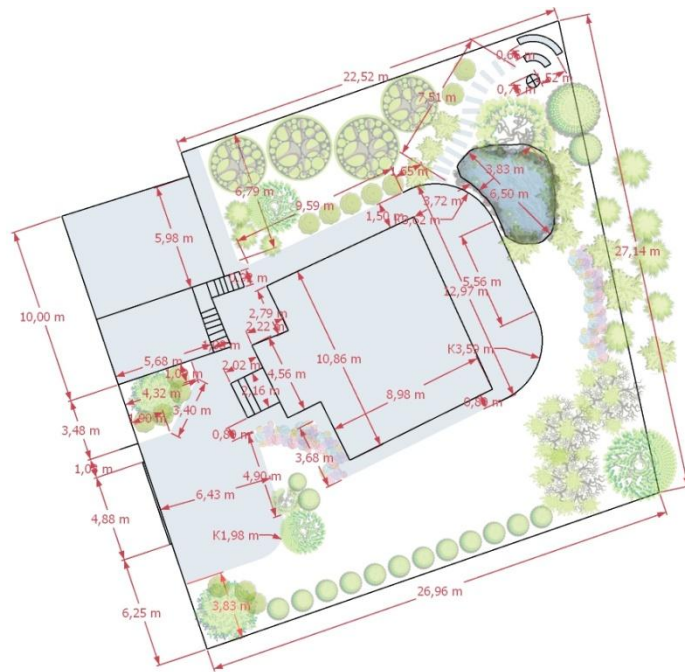

Ландшафтный проект
(модуль 6 тема 9, верстка по заданиям Заславской А.Ю.)

Выполнил:

Бовичева Екатерина Валериевна

2022

Топографический план

Варианты функционального зонирования территории

Вариант 1:

1. Площадка для авто
2. Входная декоративная группа
3. Цветник новой волны
4. Живая изгородь и лужайка
5. Укрепленный склон
6. Патио
7. Пруд
8. Огород
9. Прерывистая дорожка с лестницей
10. Плодовый сад

Вариант 2:

1. Площадка для авто
2. Плодовый сад
3. Бассейн
4. Кострище
5. Зона парадных декоративных посадок
6. Укрепленный склон
7. Цветник новой волны

Генеральный план

Разбивочный план

Схема вертикальной планировки

План покрытий и ведомость покрытий

1		Георешетка для укрепления склона	103 м2	
2		газон	150 м2	
3		Брусчатка гранитная	112 м2	
4		Доска террасная, деревянная или под дерево	46 м2	
5		Плиты каменные или бетонные для шаговой дорожки	4 м2, но не менее 13 шт	

Схема электроосвещения участка (приблизительная)

Ведомость светильников

Экспликация светильников			
№	Изображение	Тип прибора	Кол-во
1 		Столбик (h=1-1,2 м)	10
2 	<p>освещение газона (Brilux-GL-820S)</p> 	Светильник, вмонтированный в газон	7
3 		Светильник - бра	8