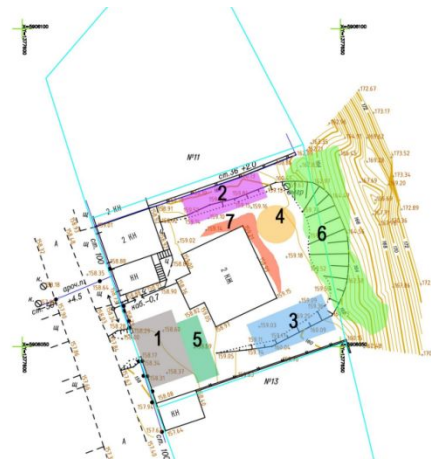

Ландшафтный проект
(модуль 6 тема 9, верстка по заданиям Заславской А.Ю.)

Выполнил:

Бовичева Екатерина Валериевна

2022

Топографический план

Варианты функционального зонирования территории

Вариант 1:

1. Площадка для авто
2. Входная декоративная группа
3. Цветник новой волны
4. Живая изгородь и лужайка
5. Укрепленный склон
6. Патио
7. Пруд
8. Огород
9. Прерывистая дорожка с лестницей
10. Плодовый сад

Вариант 2:

1. Площадка для авто
2. Плодовый сад
3. Бассейн
4. Кострище
5. Зона парадных декоративных посадок
6. Укрепленный склон
7. Цветник новой волны

Генеральный план

Разбивочный план

Схема вертикальной планировки

План покрытий и ведомость покрытий

1		Георешетка для укрепления склона	103 м2	
2		газон	150 м2	
3		Брусчатка гранитная	112 м2	
4		Доска террасная, деревянная или под дерево	46 м2	
5		Плиты каменные или бетонные для шаговой дорожки	4 м2, но не менее 13 шт	

Схема электроосвещения участка (приблизительная)

Ведомость светильников

Экспликация светильников			
№	Изображение	Тип прибора	Кол-во
1 		Столбик (h=1-1,2 м)	10
2 	<p>освещение газона (Brlux-GL-820S)</p> 	Светильник, вмонтированный в газон	7
3 		Светильник - бра	8