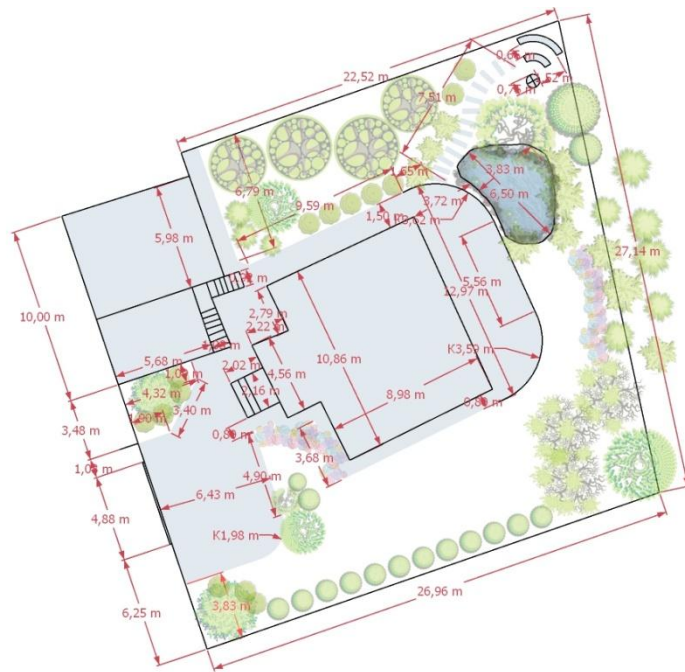

Ландшафтный проект
(модуль 6 тема 9, верстка по заданиям Заславской А.Ю.)

Выполнил:

Бовичева Екатерина Валериевна

2022

Топографический план

Варианты функционального зонирования территории

Вариант 1:

1. Площадка для авто
2. Входная декоративная группа
3. Цветник новой волны
4. Живая изгородь и лужайка
5. Укрепленный склон
6. Патио
7. Пруд
8. Огород
9. Прерывистая дорожка с лестницей
10. Плодовый сад

Вариант 2:

1. Площадка для авто
2. Плодовый сад
3. Бассейн
4. Кострище
5. Зона парадных декоративных посадок
6. Укрепленный склон
7. Цветник новой волны

Генеральный план

Разбивочный план

Схема вертикальной планировки

План покрытий и ведомость покрытий

1		Георешетка для укрепления склона	103 м2	
2		газон	150 м2	
3		Брусчатка гранитная	112 м2	
4		Доска террасная, деревянная или под дерево	46 м2	
5		Плиты каменные или бетонные для шаговой дорожки	4 м2, но не менее 13 шт	

Схема электроосвещения участка (приблизительная)

Ведомость светильников

Экспликация светильников			
№	Изображение	Тип прибора	Кол-во
1 		Столбик (h=1-1,2 м)	10
2 	<p>освещение газона (Brlux-GL-820S)</p> 	Светильник, вмонтированный в газон	7
3 		Светильник - бра	8