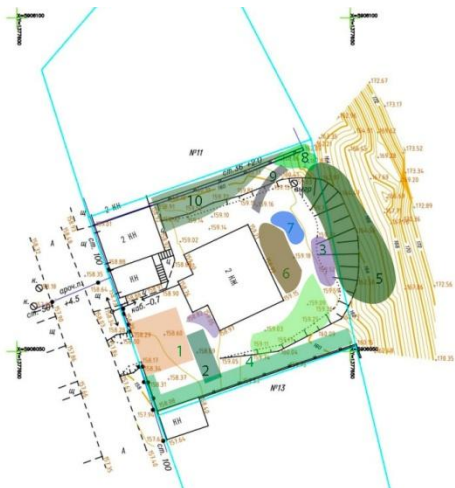

Ландшафтный проект
(модуль 6 тема 9, верстка по заданиям Заславской А.Ю.)

Выполнил:

Бовичева Екатерина Валериевна

2022

Топографический план

Варианты функционального зонирования территории

Вариант 1:

1. Площадка для авто
2. Входная декоративная группа
3. Цветник новой волны
4. Живая изгородь и лужайка
5. Укрепленный склон
6. Патио
7. Пруд
8. Огород
9. Прерывистая дорожка с лестницей
10. Плодовый сад

Вариант 2:

1. Площадка для авто
2. Плодовый сад
3. Бассейн
4. Кострище
5. Зона парадных декоративных посадок
6. Укрепленный склон
7. Цветник новой волны

Генеральный план

Разбивочный план

Схема вертикальной планировки

План покрытий и ведомость покрытий

1		Георешетка для укрепления склона	103 м2	
2		газон	150 м2	
3		Брусчатка гранитная	112 м2	
4		Доска террасная, деревянная или под дерево	46 м2	
5		Плиты каменные или бетонные для шаговой дорожки	4 м2, но не менее 13 шт	

Схема электроосвещения участка (приблизительная)

Ведомость светильников

Экспликация светильников			
№	Изображение	Тип прибора	Кол-во
1 		Столбик (h=1-1,2 м)	10
2 	<p>освещение газона (Brilux-GL-820S)</p> 	Светильник, вмонтированный в газон	7
3 		Светильник - бра	8