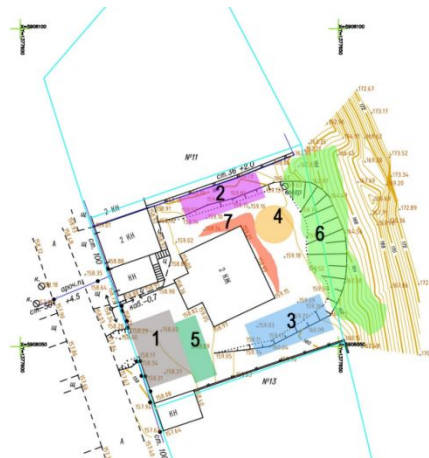

Ландшафтный проект
(модуль 6 тема 9, верстка по заданиям Заславской А.Ю.)

Выполнил:

Бовичева Екатерина Валериевна

2022

Топографический план

Варианты функционального зонирования территории

Вариант 1:

1. Площадка для авто
2. Входная декоративная группа
3. Цветник новой волны
4. Живая изгородь и лужайка
5. Укрепленный склон
6. Патио
7. Пруд
8. Огород
9. Прерывистая дорожка с лестницей
10. Плодовый сад

Вариант 2:

1. Площадка для авто
2. Плодовый сад
3. Бассейн
4. Кострище
5. Зона парадных декоративных посадок
6. Укрепленный склон
7. Цветник новой волны

Генеральный план

Разбивочный план

Схема вертикальной планировки

План покрытий и ведомость покрытий

1		Георешетка для укрепления склона	103 м2	
2		газон	150 м2	
3		Брусчатка гранитная	112 м2	
4		Доска террасная, деревянная или под дерево	46 м2	
5		Плиты каменные или бетонные для шаговой дорожки	4 м2, но не менее 13 шт	

Схема электроосвещения участка (приблизительная)

Ведомость светильников

Экспликация светильников			
№	Изображение	Тип прибора	Кол-во
1 		Столбик (h=1-1,2 м)	10
2 	<p>освещение газона (Brilux-GL-820S)</p> 	Светильник, вмонтированный в газон	7
3 		Светильник - бра	8