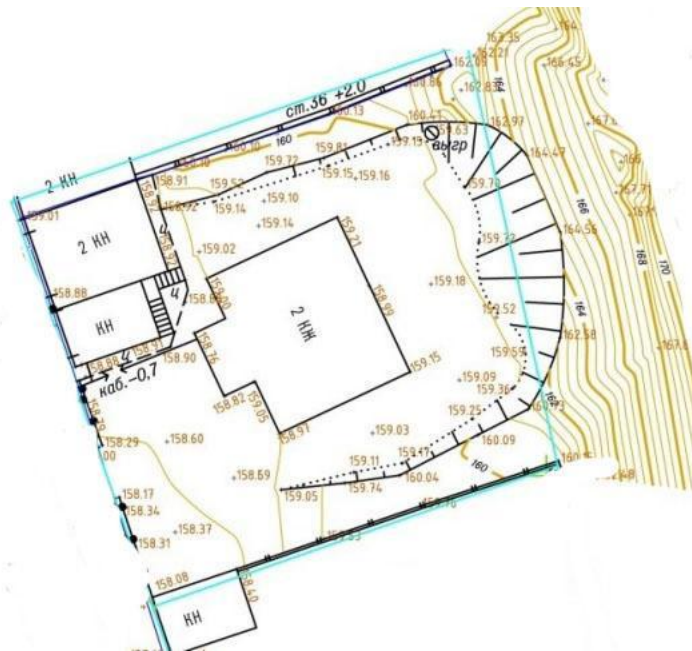

Ландшафтный проект
(модуль 6 тема 9, верстка по заданиям Заславской А.Ю.)

Выполнил:

Бовичева Екатерина Валериевна

2022

Топографический план

Варианты функционального зонирования территории

Вариант 1:

1. Площадка для авто
2. Входная декоративная группа
3. Цветник новой волны
4. Живая изгородь и лужайка
5. Укрепленный склон
6. Патио
7. Пруд
8. Огород
9. Прерывистая дорожка с лестницей
10. Плодовый сад

Вариант 2:

1. Площадка для авто
2. Плодовый сад
3. Бассейн
4. Кострище
5. Зона парадных декоративных посадок
6. Укрепленный склон
7. Цветник новой волны

Генеральный план

Разбивочный план

Схема вертикальной планировки

План покрытий и ведомость покрытий

1		Георешетка для укрепления склона	103 м2	
2		газон	150 м2	
3		Брусчатка гранитная	112 м2	
4		Доска террасная, деревянная или под дерево	46 м2	
5		Плиты каменные или бетонные для шаговой дорожки	4 м2, но не менее 13 шт	