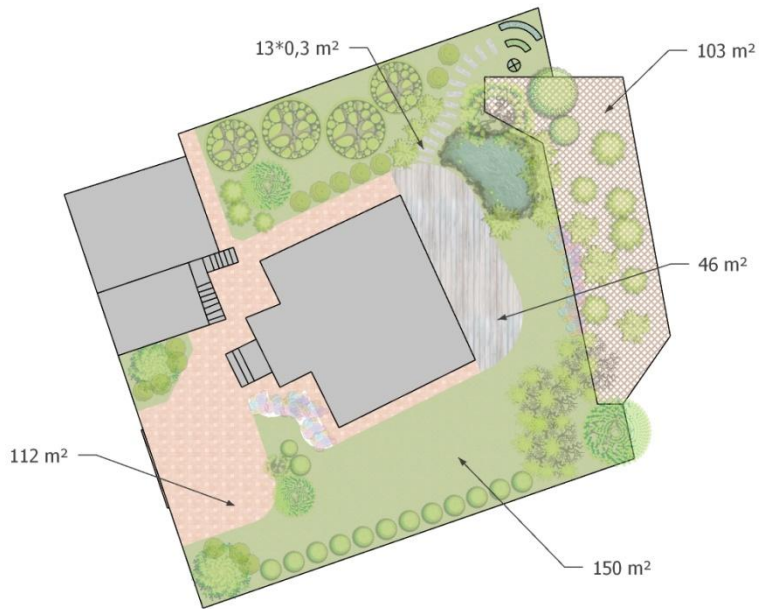

Ландшафтный проект
(модуль 6 тема 9, верстка по заданиям Заславской А.Ю.)

Выполнил:

Бовичева Екатерина Валериевна

2022

Топографический план

Варианты функционального зонирования территории

Вариант 1:

1. Площадка для авто
2. Входная декоративная группа
3. Цветник новой волны
4. Живая изгородь и лужайка
5. Укрепленный склон
6. Патио
7. Пруд
8. Огород
9. Прерывистая дорожка с лестницей
10. Плодовый сад

Вариант 2:

1. Площадка для авто
2. Плодовый сад
3. Бассейн
4. Кострище
5. Зона парадных декоративных посадок
6. Укрепленный склон
7. Цветник новой волны

Генеральный план

Разбивочный план

Схема вертикальной планировки

План покрытий и ведомость покрытий

1		Георешетка для укрепления склона	103 м2	
2		газон	150 м2	
3		Брусчатка гранитная	112 м2	
4		Доска террасная, деревянная или под дерево	46 м2	
5		Плиты каменные или бетонные для шаговой дорожки	4 м2, но не менее 13 шт	