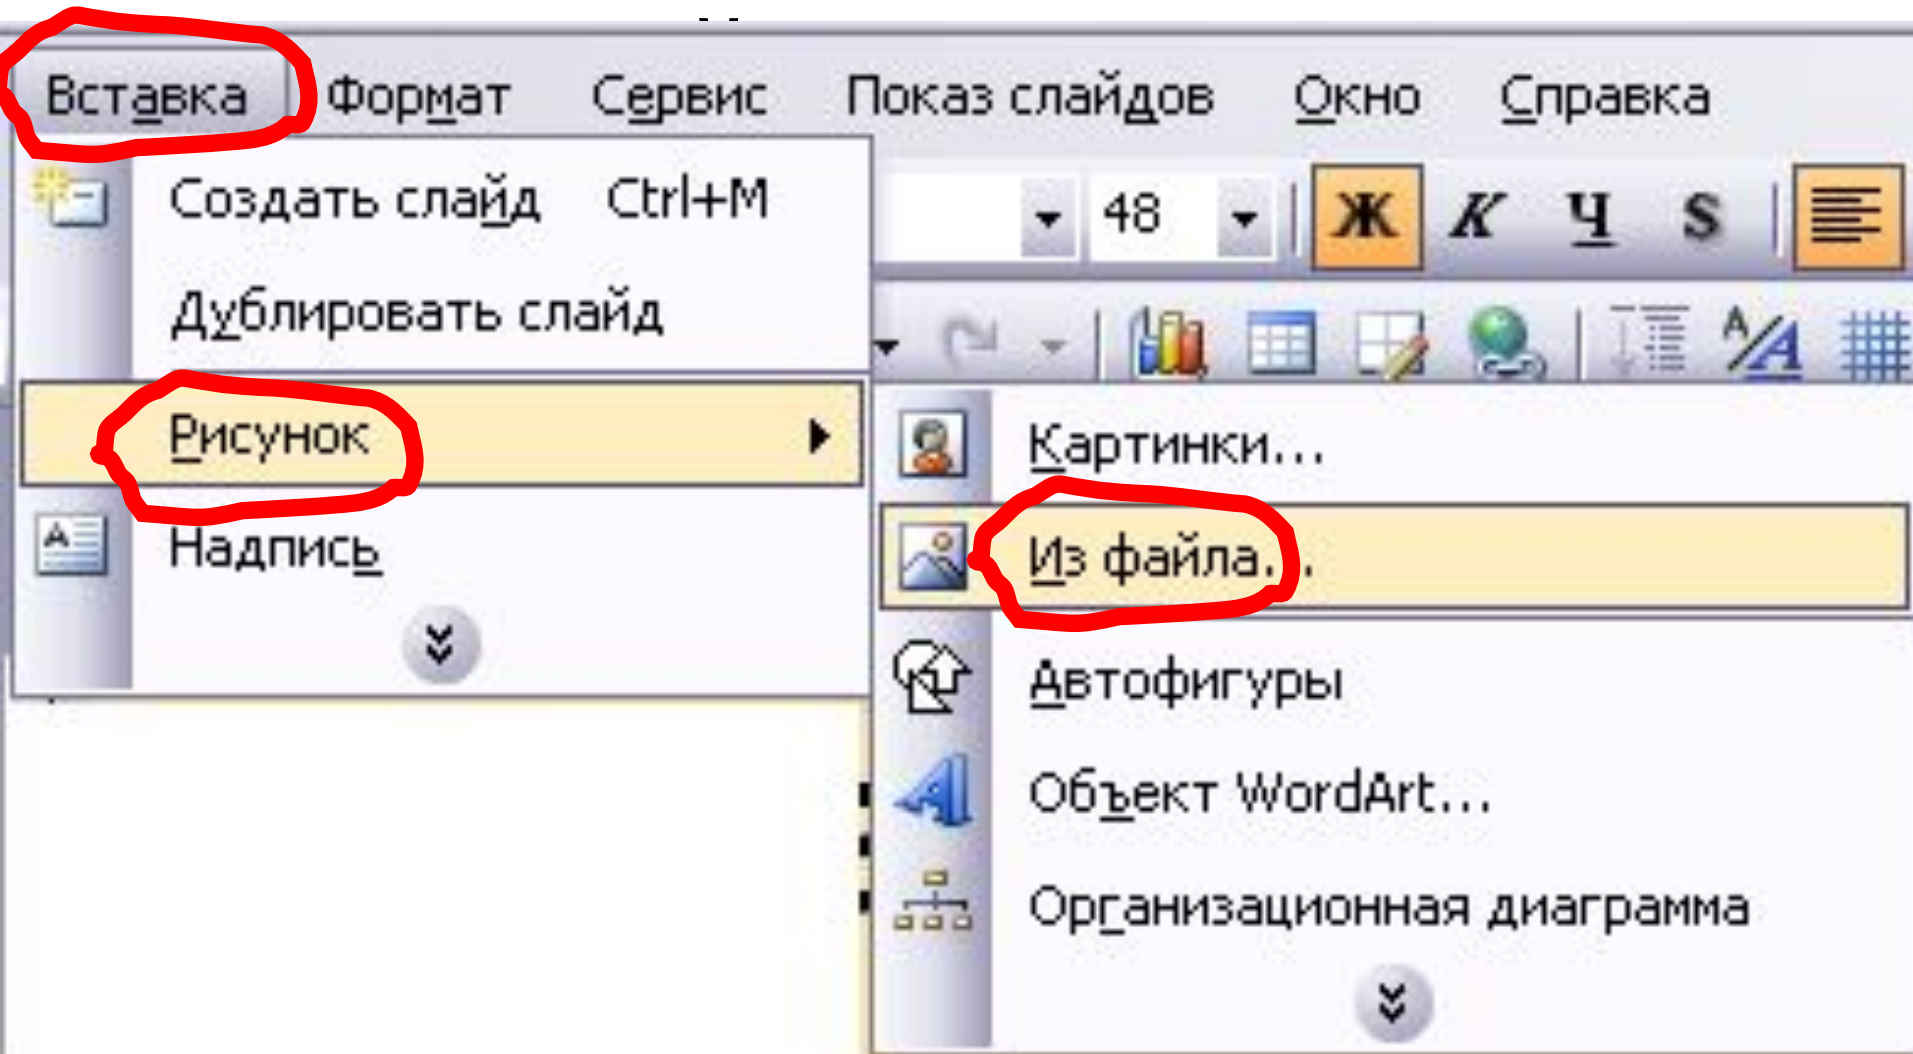

9. Вставьте в пустую презентацию рисунок **Фон**,