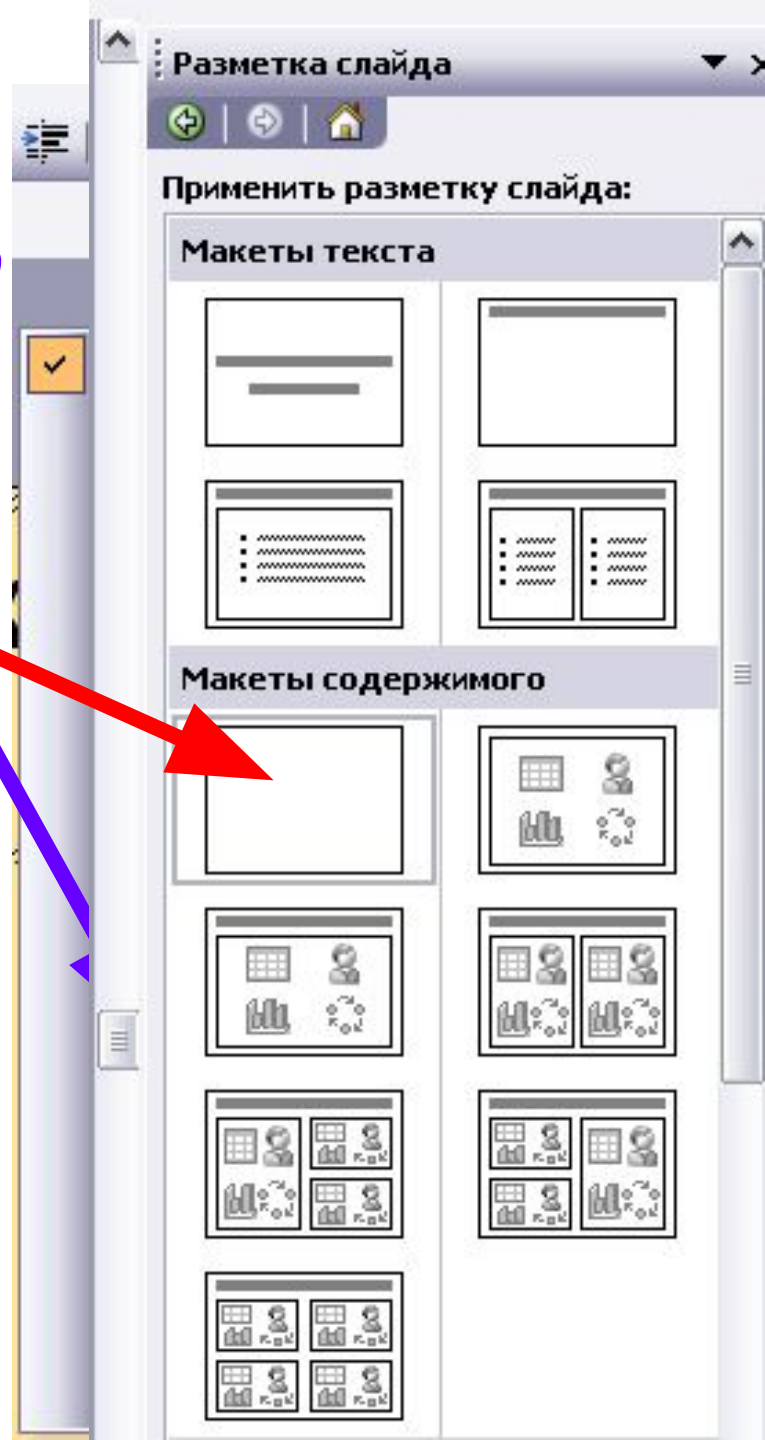

8. Через пункт **Программы**  
главного меню (**Пуск**)  
запустите программу  
**PowerPoint**.

**В области задачи**  
***Разметка слайда***  
**выберите**  
***Пустой слайд***  
**(щёлкните на**  
**макете пустого**  
**слайда).**