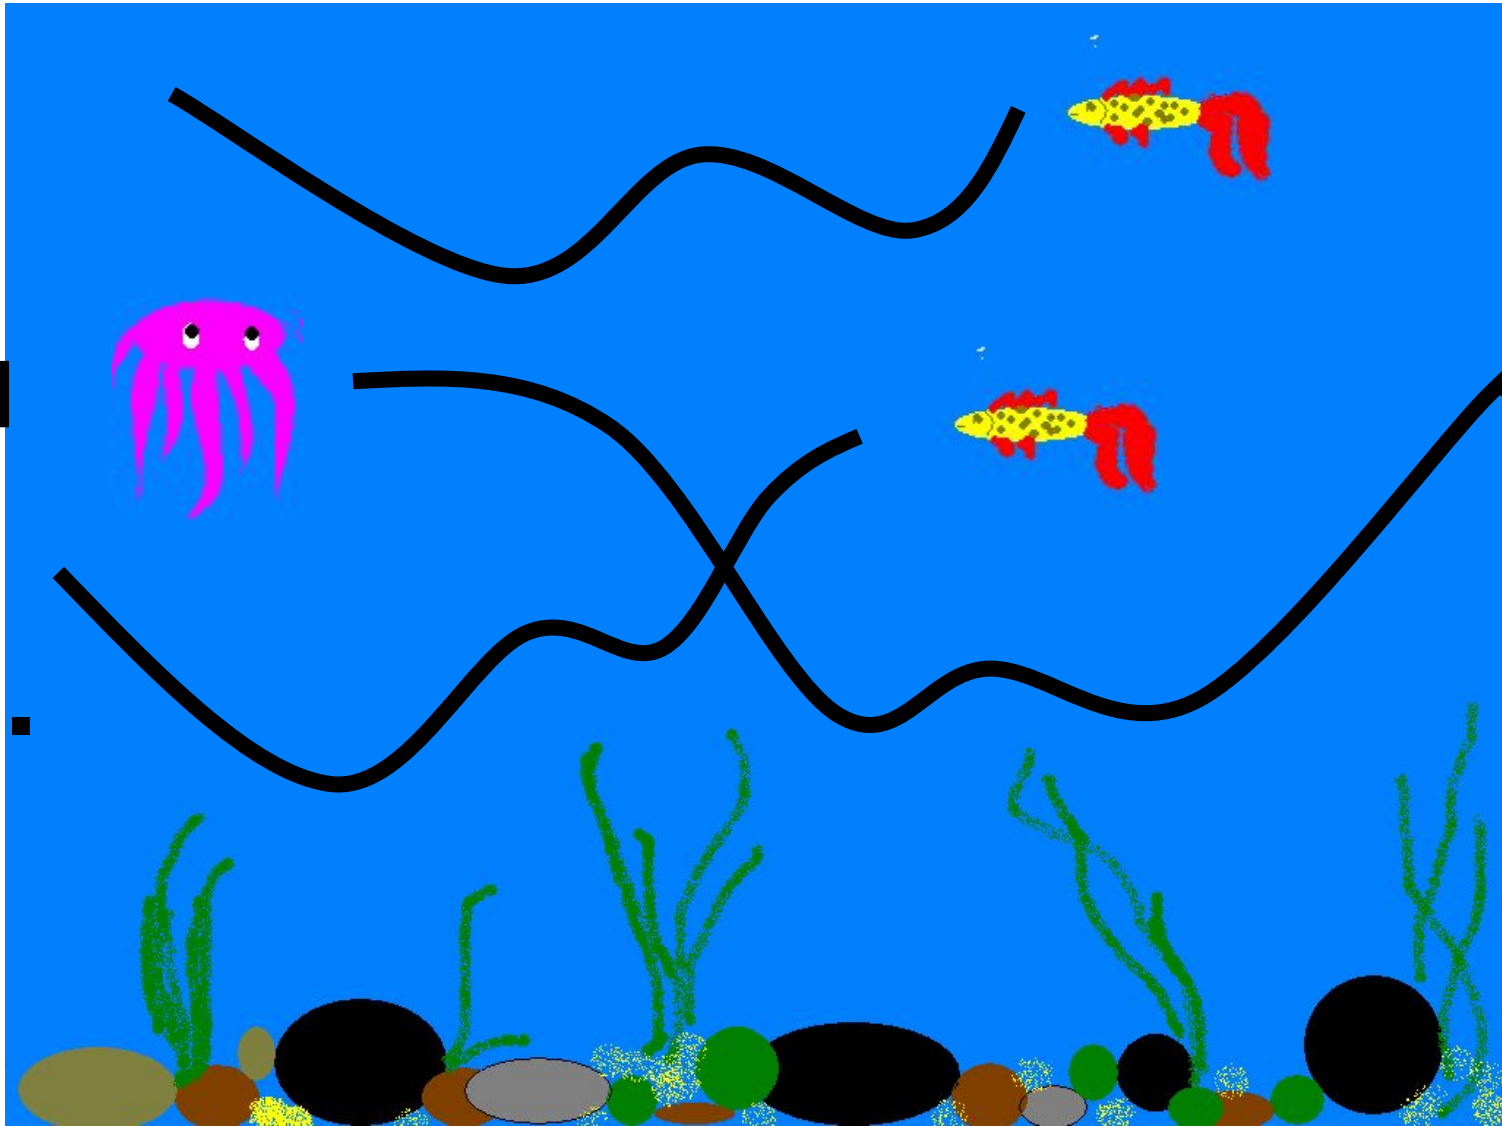

16. Попробуйте скопировать рыбку и настроить для её

**копии
пара-
метры
ани-
мации.**