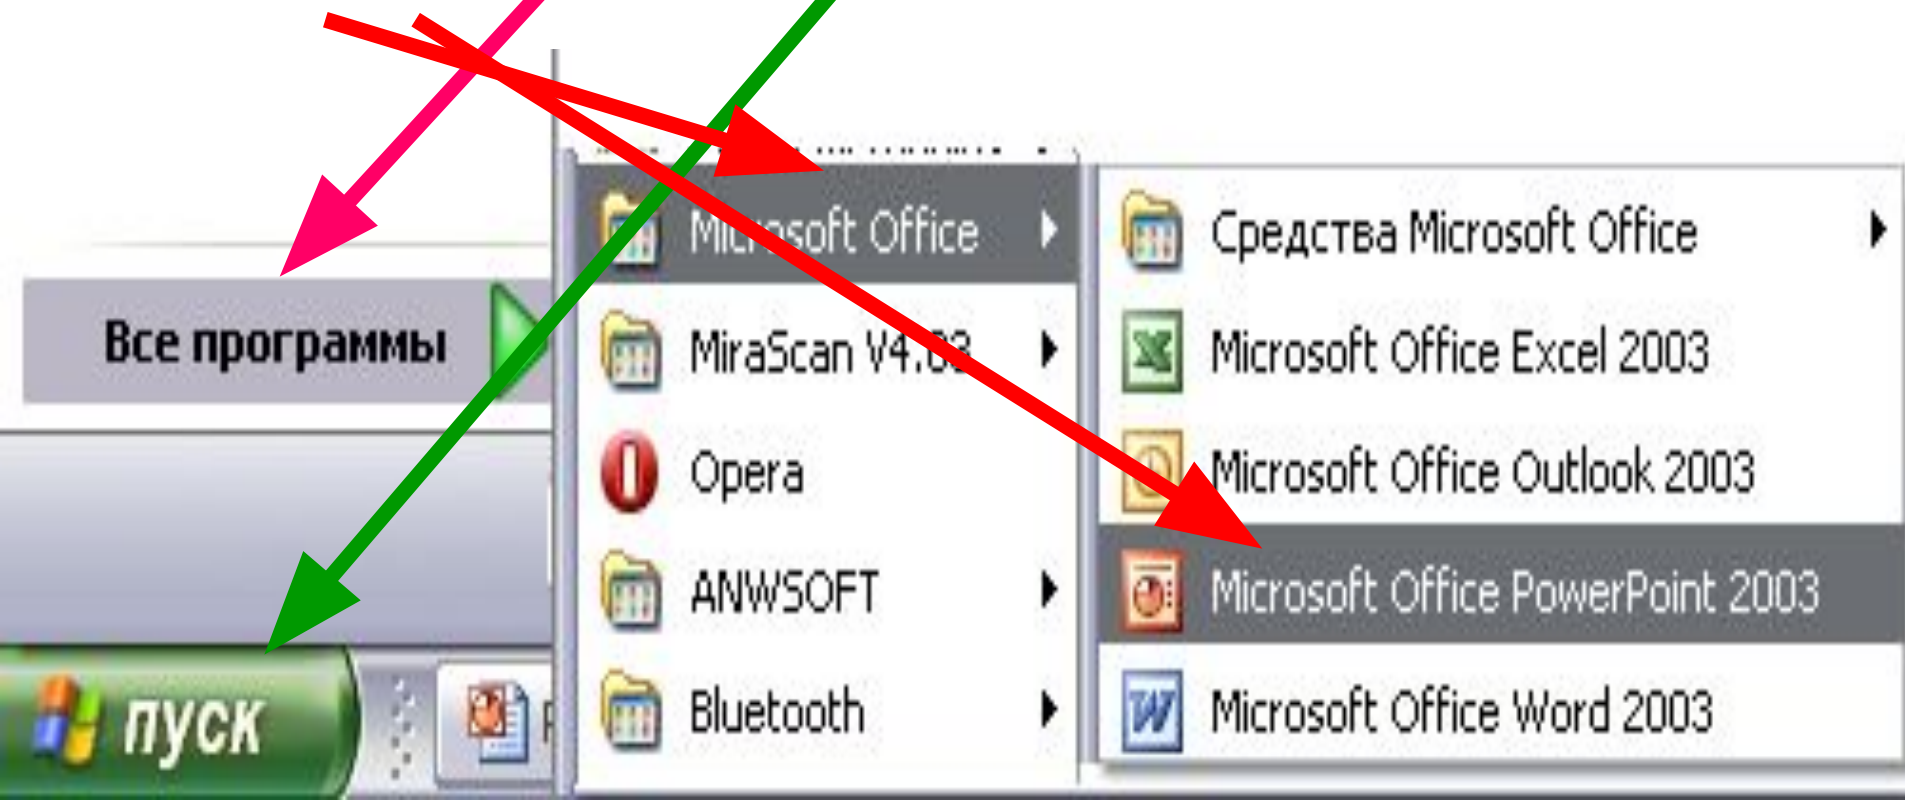

8. Через пункт **Программы**  
главного меню (**Пуск**)  
запустите программу  
**PowerPoint**.

**В области задачи**  
***Разметка слайда***  
**выберите**  
***Пустой слайд***  
**(щёлкните на**  
**макете пустого**  
**слайда).**