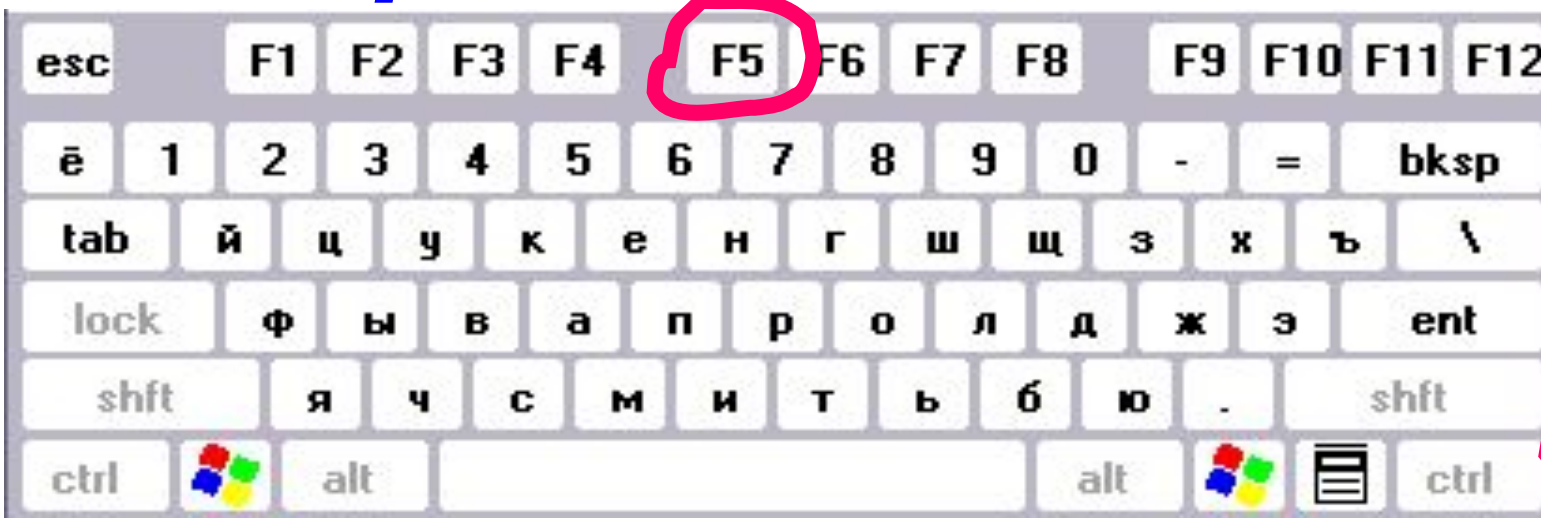

13. Для начала просмотра анимации воспользуйтесь функциональной клавишей

F5 или соответствующими кнопками в области задач

Настройка анимации.