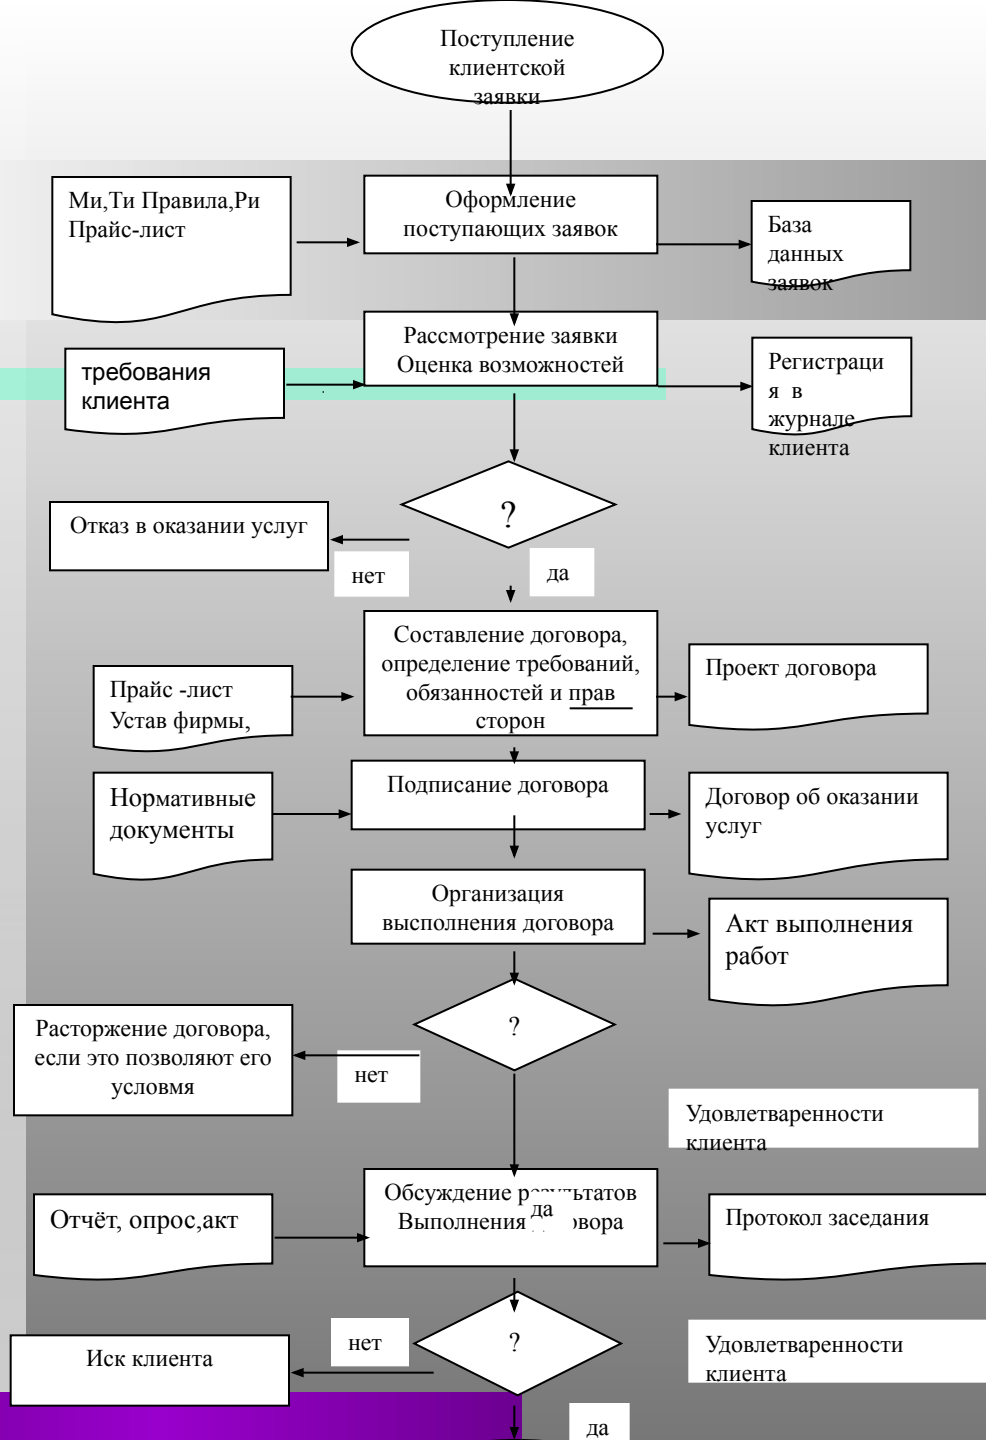

Примеры символов в блок-схемах

Начало / Конец

Этап процесса

Решение

Документ

Измерение

Соединитель

Пример блок схемы «Составление плана дня»

Поддержка системы (пример блок-схемы)

Анализ блок-схемы

ШАГ 1

Исследуйте каждый этап процесса

*Узкие места? Слабые звенья? Плохо определенные этапы?
Этапы, добавляющие только затраты?*

ШАГ 2

Исследуйте каждый символ принятия решения

Можно ли устранить этот этап?

ШАГ 3

Исследуйте каждый цикл переделки

Можно ли сократить или полностью устранить цикл переделки?

ШАГ 4

Исследуйте каждый символ деятельности

Добавляет ли этот этап ценность для конечного пользователя?