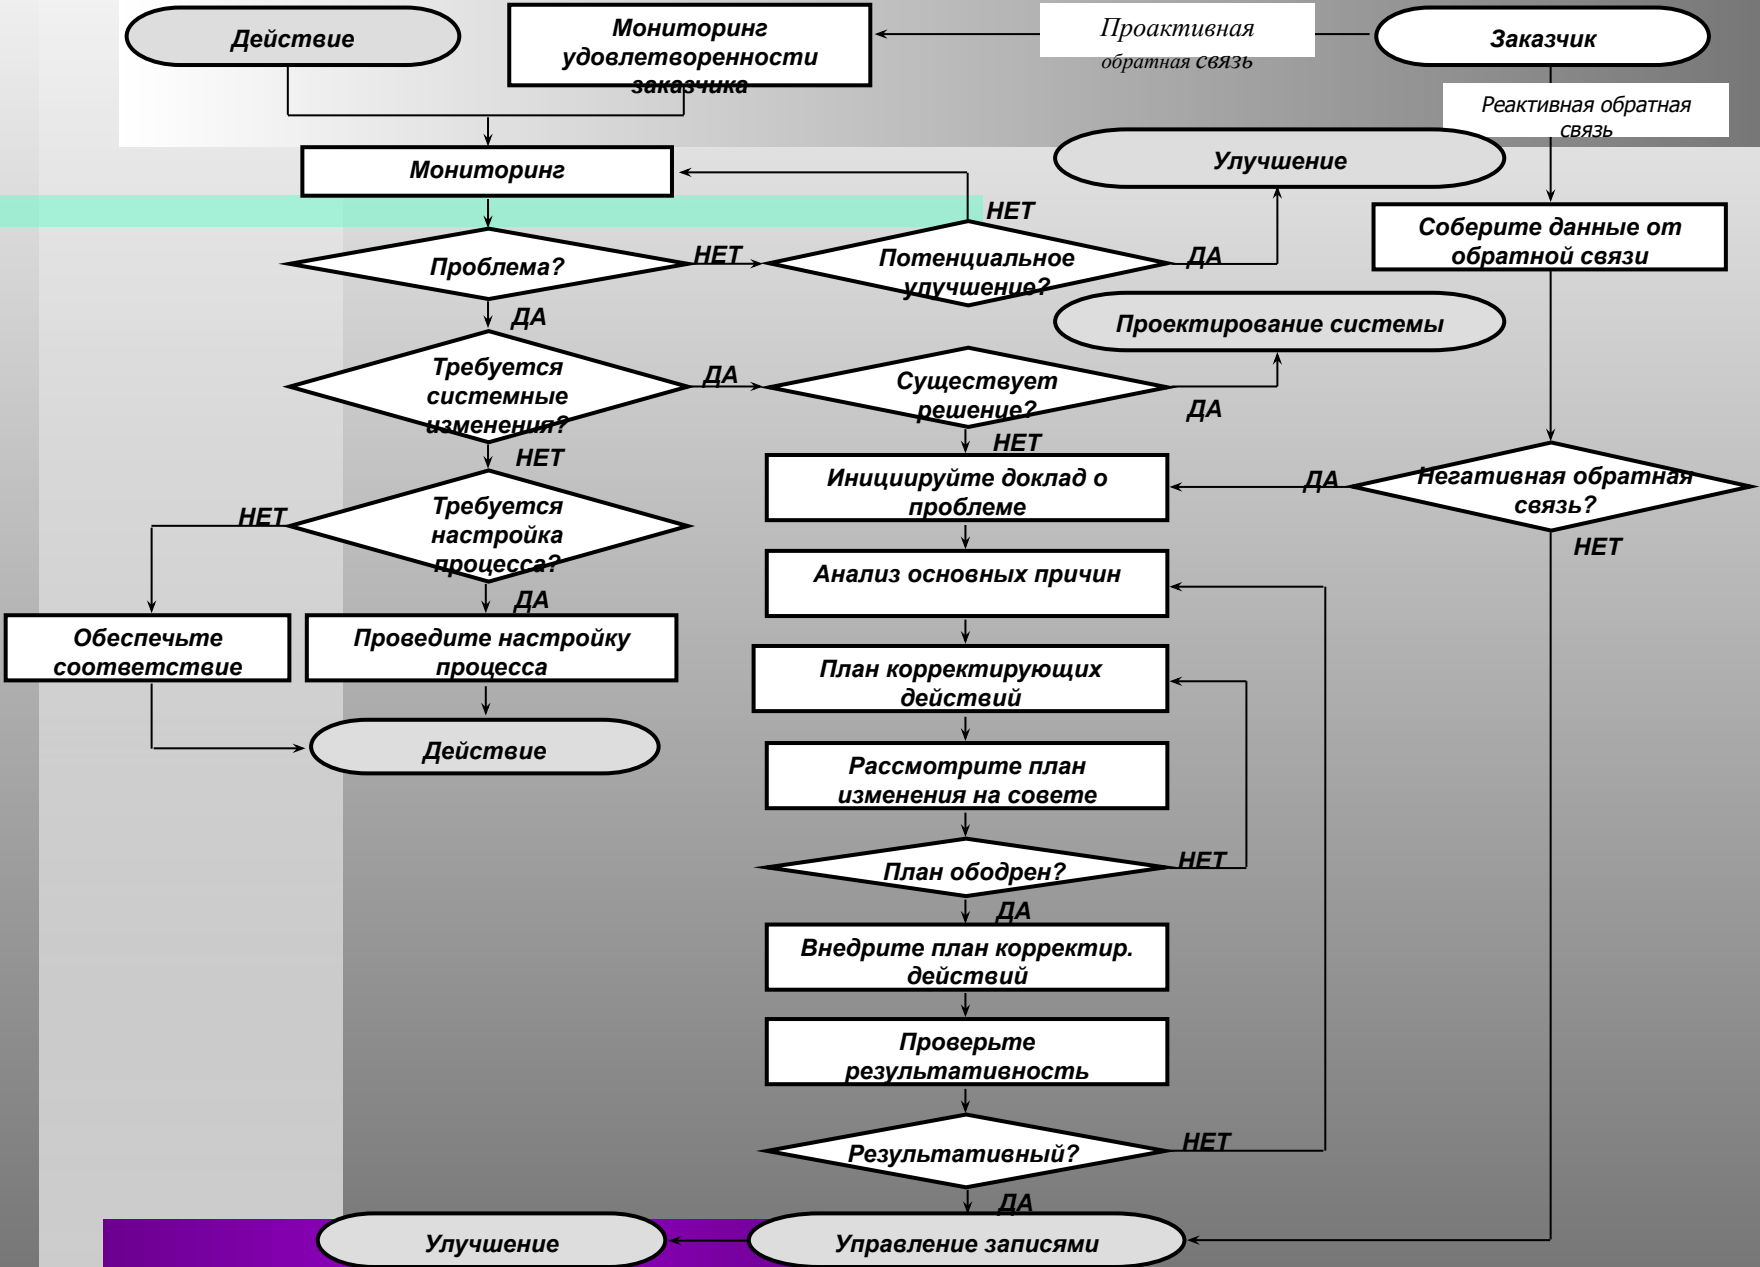

Примеры символов в блок-схемах

Начало / Конец

Этап процесса

Решение

Документ

Измерение

Соединитель

Пример блок схемы «Составление плана дня»

Поддержка системы (пример блок-схемы)

Анализ блок-схемы

ШАГ 1

Исследуйте каждый этап процесса

*Узкие места? Слабые звенья? Плохо определенные этапы?
Этапы, добавляющие только затраты?*

ШАГ 2

Исследуйте каждый символ принятия решения

Можно ли устранить этот этап?

ШАГ 3

Исследуйте каждый цикл переделки

Можно ли сократить или полностью устранить цикл переделки?

ШАГ 4

Исследуйте каждый символ деятельности

Добавляет ли этот этап ценность для конечного пользователя?