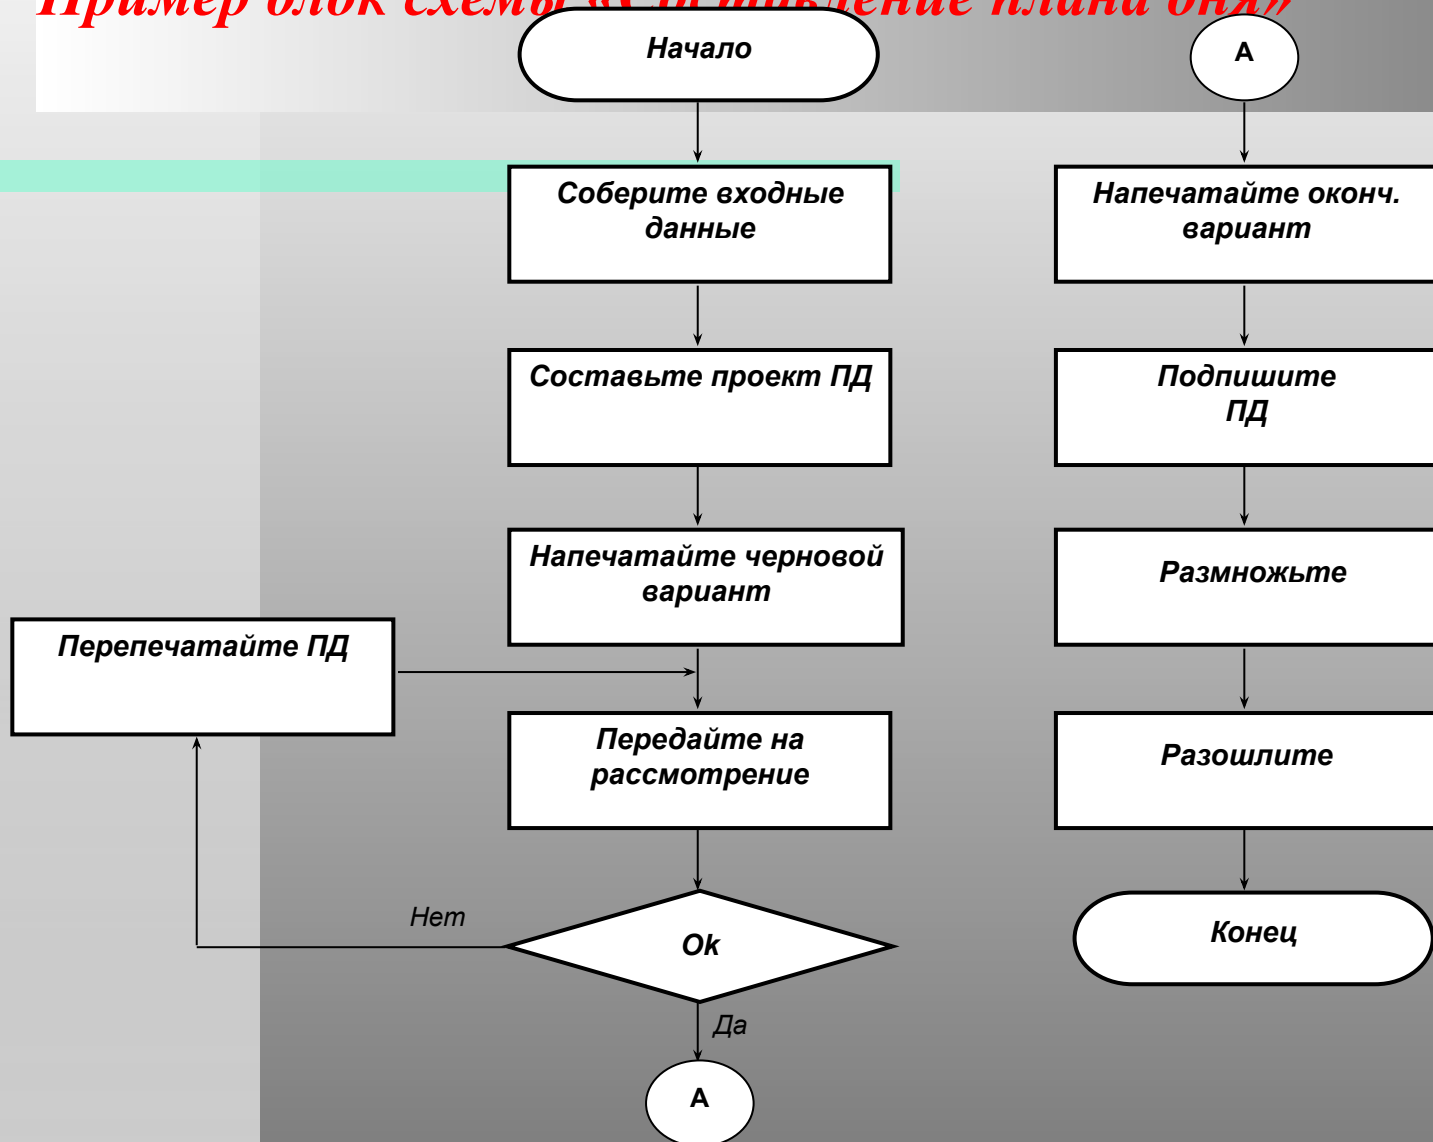

Примеры символов в блок-схемах

Начало / Конец

Этап процесса

Решение

Документ

Измерение

Соединитель

Пример блок схемы «Составление плана дня»

Поддержка системы (пример блок-схемы)

Анализ блок-схемы

ШАГ 1

Исследуйте каждый этап процесса

*Узкие места? Слабые звенья? Плохо определенные этапы?
Этапы, добавляющие только затраты?*

ШАГ 2

Исследуйте каждый символ принятия решения