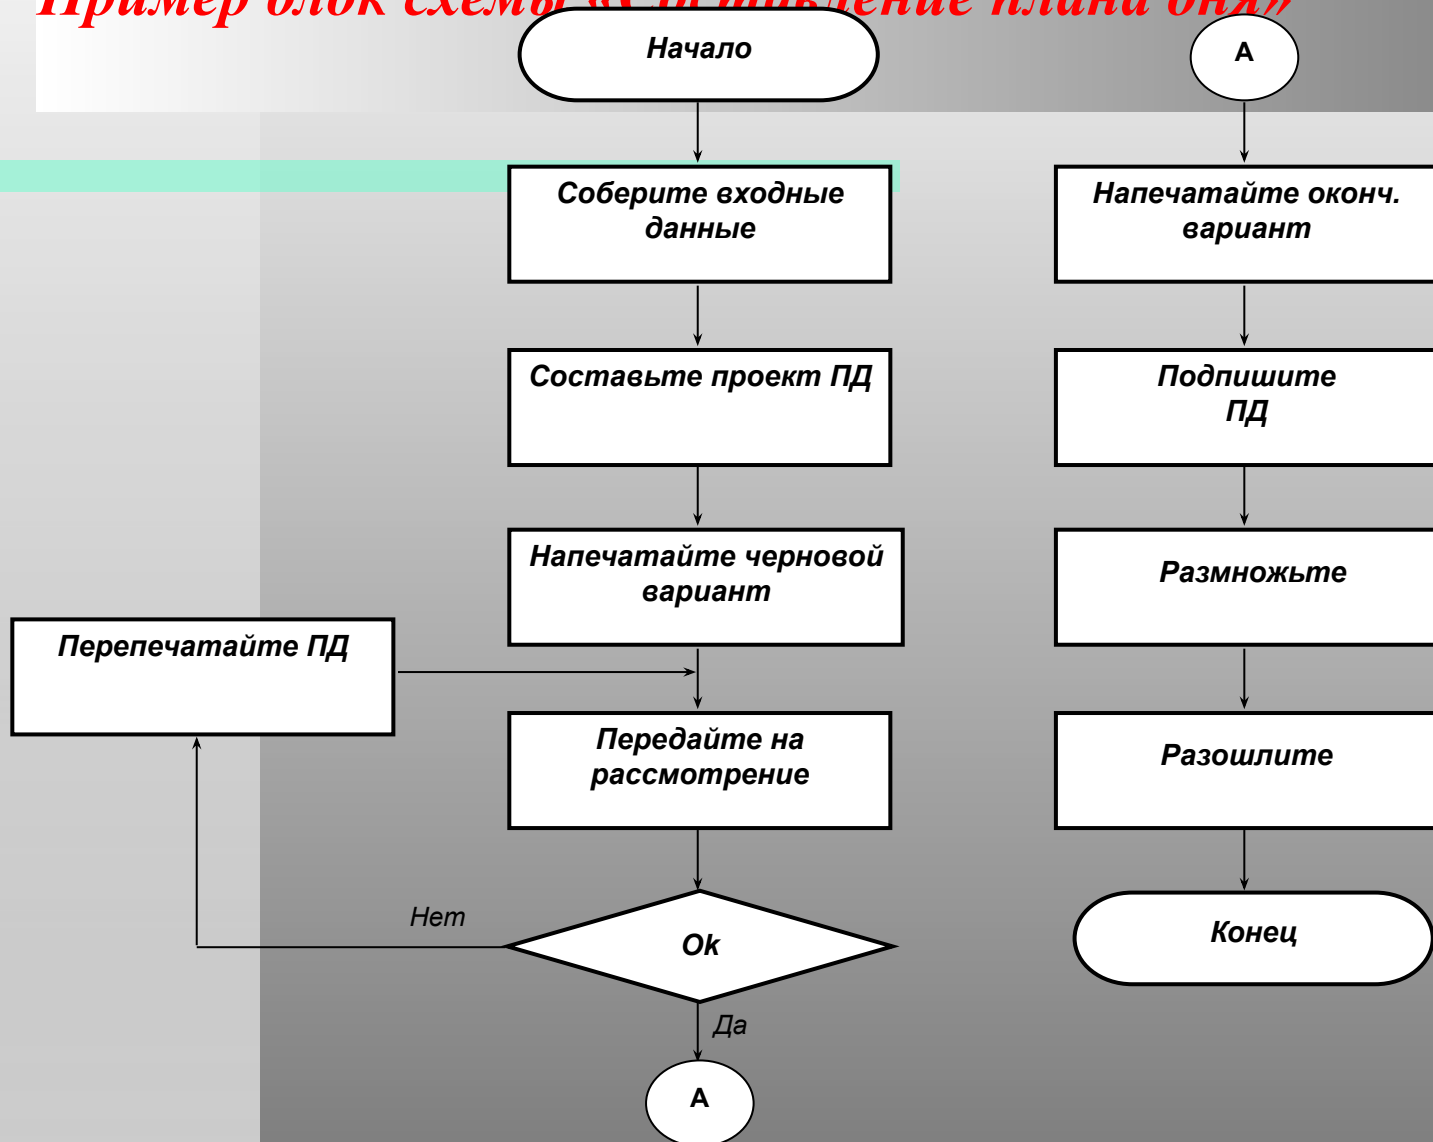

Примеры символов в блок-схемах

Начало / Конец

Этап процесса

Решение

Документ

Измерение

Соединитель

Пример блок схемы «Составление плана дня»

Поддержание системы (пример блок-схемы)

Анализ блок-схемы

ШАГ 1

Исследуйте каждый этап процесса

*Узкие места? Слабые звенья? Плохо определенные этапы?
Этапы, добавляющие только затраты?*

ШАГ 2

Исследуйте каждый символ принятия решения