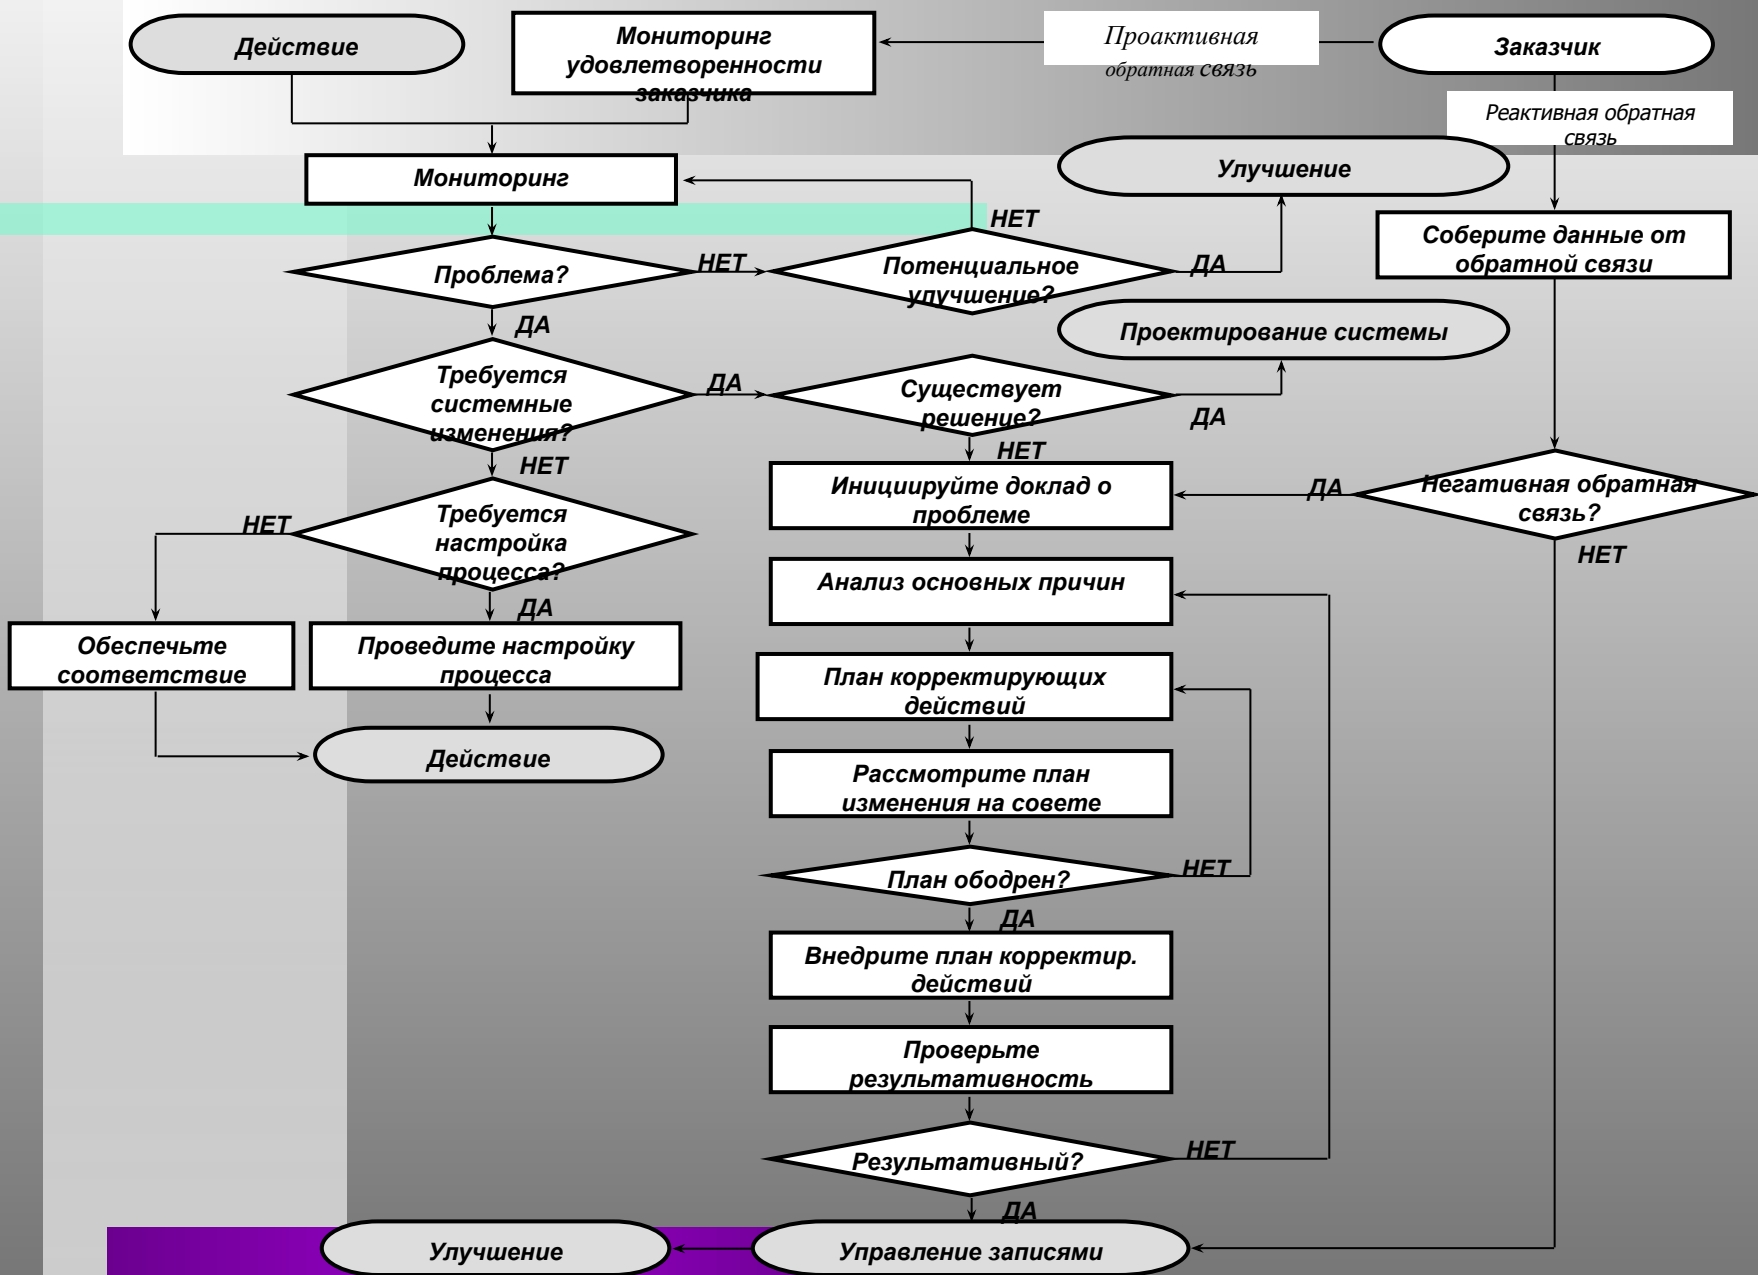

Примеры символов в блок-схемах

Начало / Конец

Этап процесса

Решение

Документ

Измерение

Соединитель

Пример блок схемы «Составление плана дня»

Поддержание системы (пример блок-схемы)

Анализ блок-схемы

ШАГ 1

Исследуйте каждый этап процесса

*Узкие места? Слабые звенья? Плохо определенные этапы?
Этапы, добавляющие только затраты?*

ШАГ 2

Исследуйте каждый символ принятия решения

Можно ли устранить этот этап?

ШАГ 3

Исследуйте каждый цикл переделки

Можно ли сократить или полностью устранить цикл переделки?

ШАГ 4

Исследуйте каждый символ деятельности

Добавляет ли этот этап ценность для конечного пользователя?