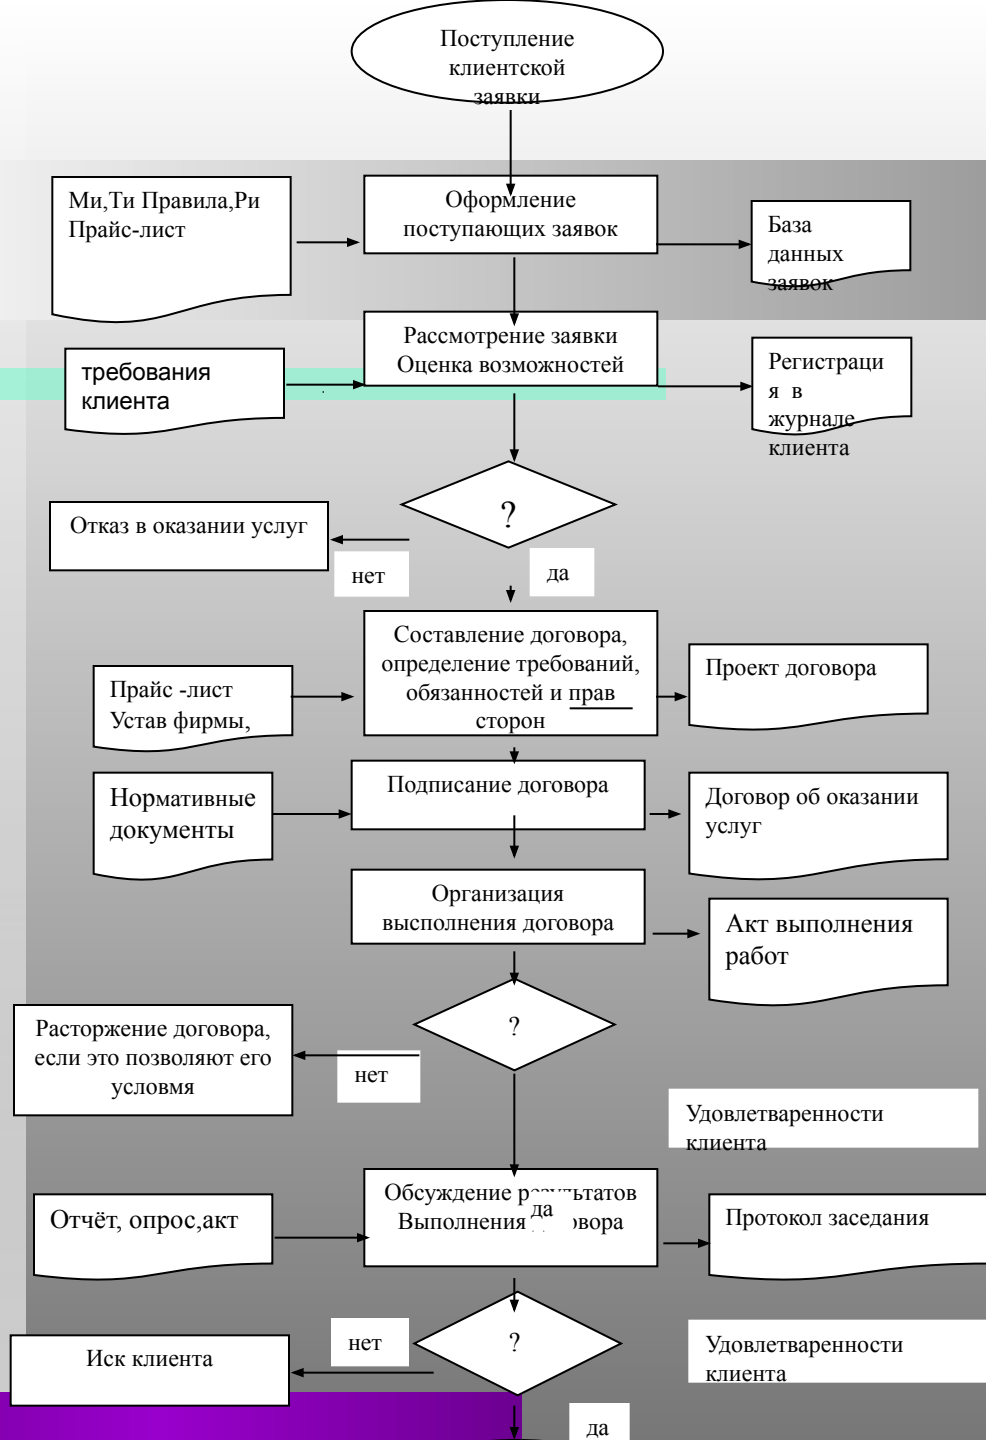

Примеры символов в блок-схемах

Начало / Конец

Этап процесса

Решение

Документ

Измерение

Соединитель

Пример блок схемы «Составление плана дня»

Поддержание системы (пример блок-схемы)

Анализ блок-схемы

ШАГ 1

Исследуйте каждый этап процесса

*Узкие места? Слабые звенья? Плохо определенные этапы?
Этапы, добавляющие только затраты?*

ШАГ 2

Исследуйте каждый символ принятия решения

Можно ли устранить этот этап?

ШАГ 3

Исследуйте каждый цикл переделки

Можно ли сократить или полностью устранить цикл переделки?

ШАГ 4

Исследуйте каждый символ деятельности

Добавляет ли этот этап ценность для конечного пользователя?