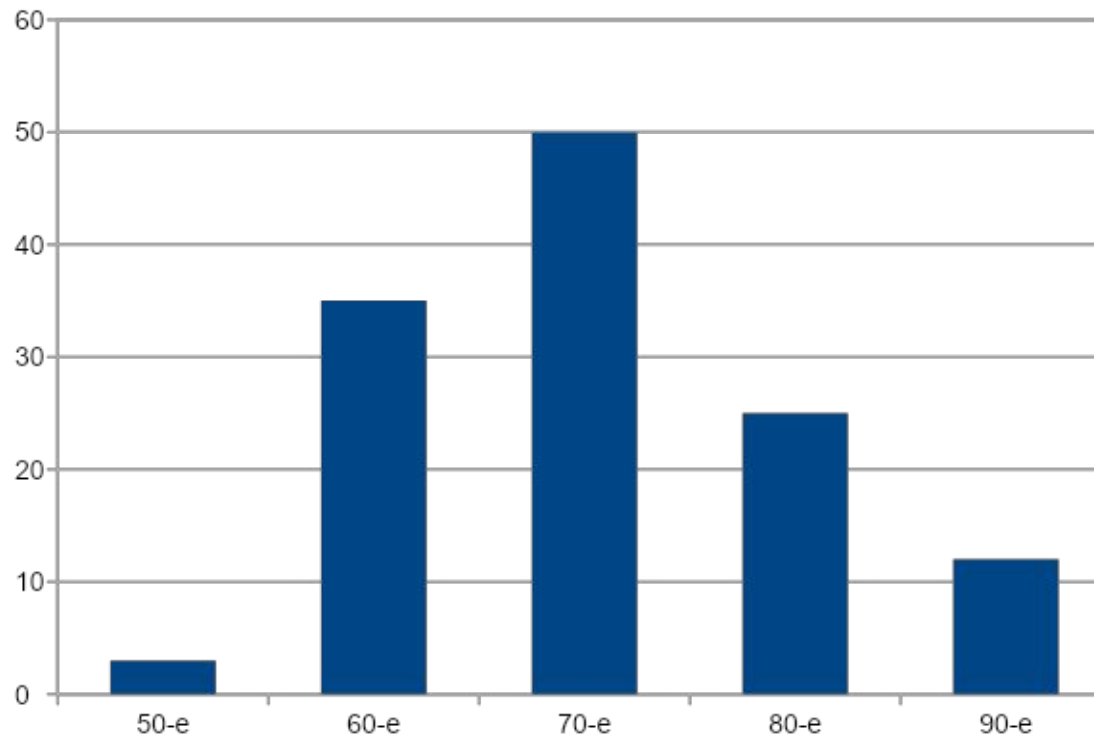

Количество литературно-художественных публикаций, посвященных острову Кизи по десятилетиям