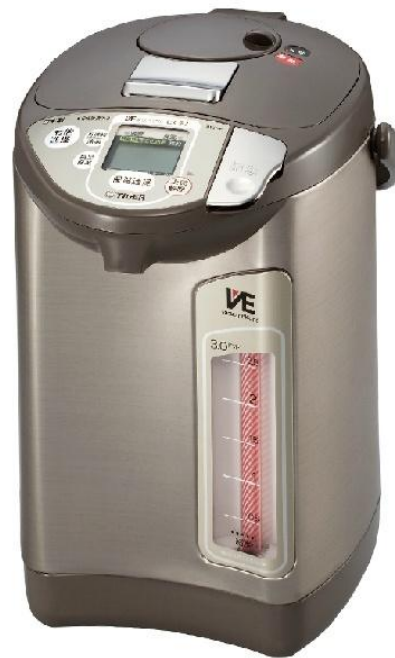

原装进口不锈钢真空电热水瓶PVP-H40C

- 型号：PVP-H40C
- 市场零售价：3998元
- 不含税供价:2225元
- 颜色： TG
- 容量： 4.0L
- 商品尺寸约： 23.6x30.1x36.6 (cm)
- 商品重量约： 3.6KG
- 消耗电力： 928W
- 保温能耗： 18W
- 产地：日本