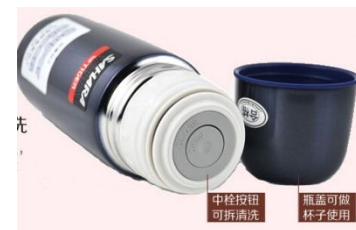

流线型按钮式不锈钢真空保温杯CSC-A35C

1. 型号: CSC-A35C
   - 市场零售价:358元
   - 不含税供价:186元
   - 颜色:K-P-FF-EN
   - 容量: 350ML
   - 商品尺寸约: 6.8X6.8X18,9 (cm)
   - 商品重量约: 0.31kg
2. 「保温效力」6小时/24小时:70/40°C以上
3. 「保冷效力」6小时:10°C以下
   - 产地: 上海