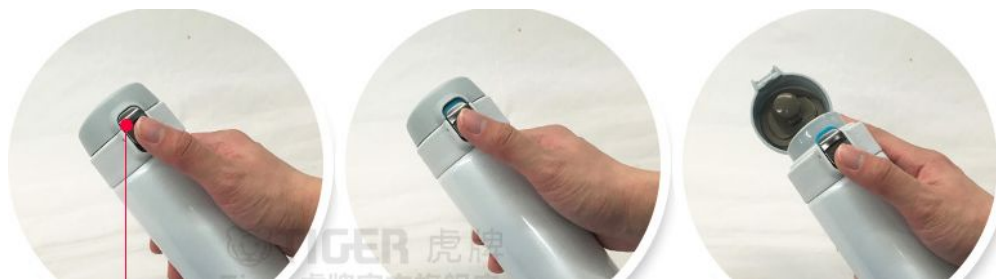

轻量型不锈钢真空保温杯MMJ-A48C

- 型号: MMJ-A48C
- 市场零售价:613元
- 不含税供价:232元
- 颜色:KA-PA-XC-WW
- 容量: 360ML
- 商品尺寸约: 6.6X7.2X21.8(cm)
- 商品重量约: 0.19kg
- 「保温效力」1小时/6小时:71/45°C以上
- 「保冷效力」6小时:10°C以下
- 产地: 上海