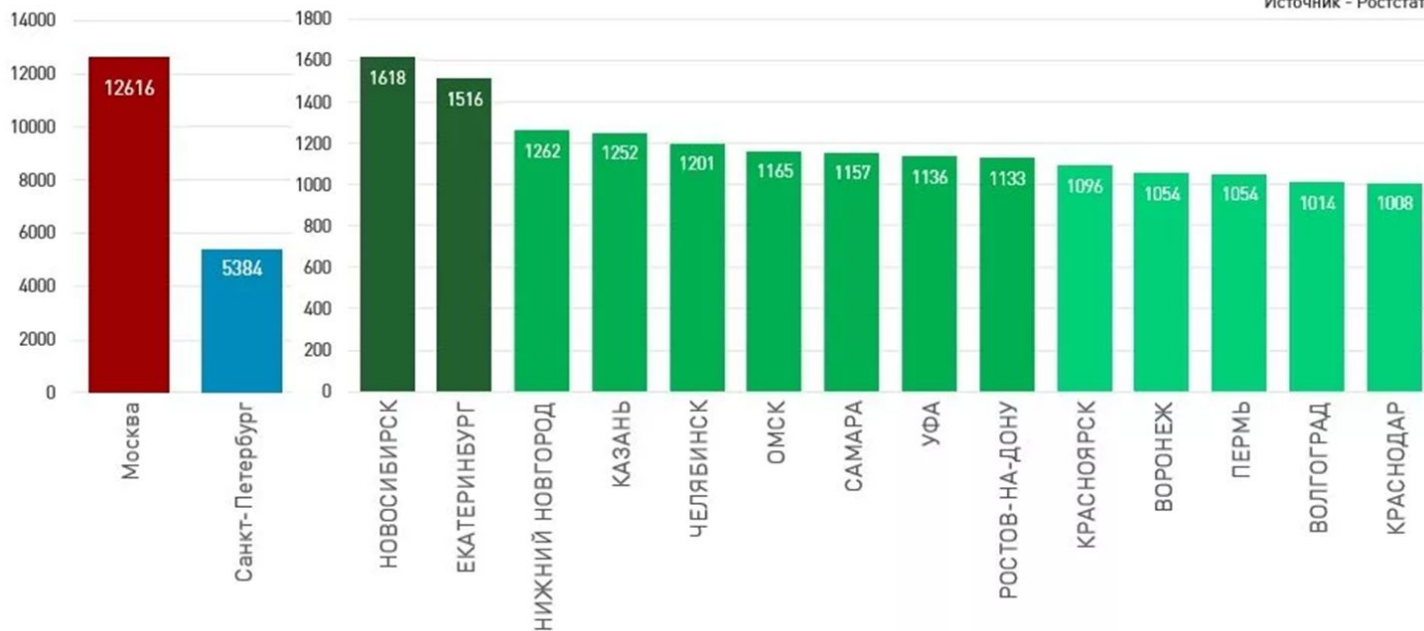

ЧИСЛЕННОСТЬ НАСЕЛЕНИЯ В КРУПНЕЙШИХ РОССИЙСКИХ ГОРОДАХ, НА 1 ЯНВАРЯ 2019, ТЫС. ЧЕЛОВЕК

Источник - Росстат