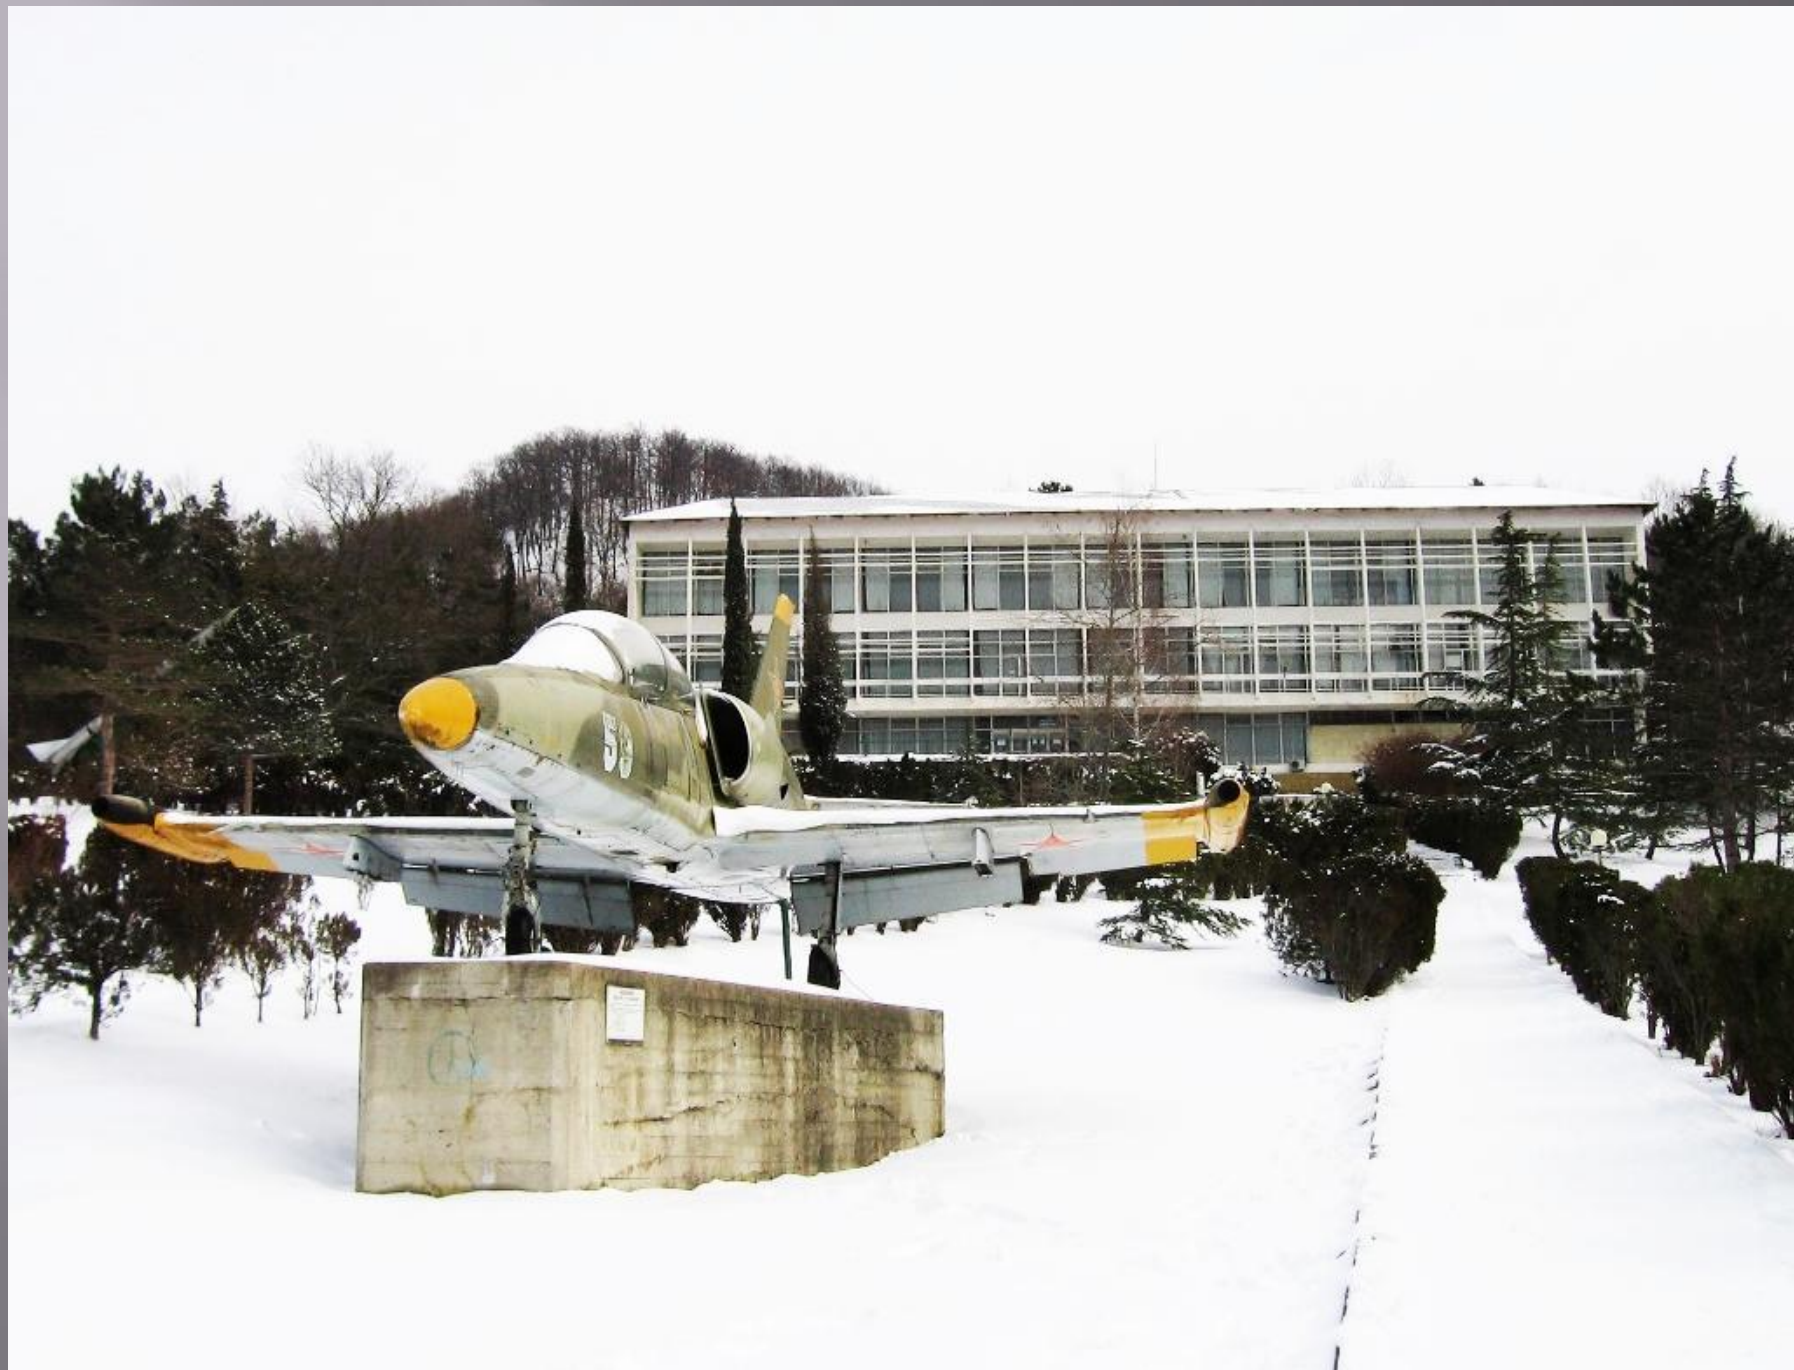

**Международный  
центр «Орленок»**

ОРЛЕНЮК

ВСЕРОССИЙСКИЙ ДЕТСКИЙ ЦЕНТР

Космический аппарат  
типа "СОЮЗ"

**RUSSIA 2018**

A large, three-dimensional sculpture of the text "RUSSIA 2018" in a bold, red, sans-serif font. The sculpture is positioned in the middle ground, resting on a low concrete base. Behind the sculpture is a dense row of tall palm trees. The background features a blue sky with scattered white clouds and a distant building or structure. The foreground is a wide, paved area with visible lane markings.

Наши «ОРЛЯТА»

ЖИЗНЬ - ТЫ ПРЕКРАСНА!

**НАМ ЕСТЬ К  
ЧЕМУ  
СТРЕМИТЬСЯ!**